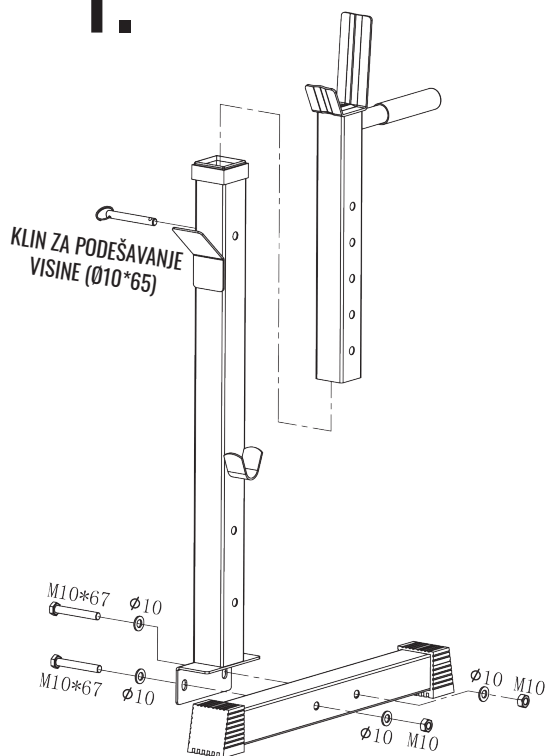

**PODESIVA "BENCH" KLUPA ZA VEŽBANJE
SA STALKOM ZA ŠIPKU**

100118

MAKSIMALNA NOSIVOST: 200 KG

PODLOŠKA: (Ø10)

X 22

NAVRTKA: (M10)

X 10

PODLOŠKA: (Ø8)

X 1

VIJAK: (M8*65)

X 3

KLJUČ X 2

KLIN ZA PODEŠAVANJE VISINE: (Ø10*65) X 4

1.

2.

3.