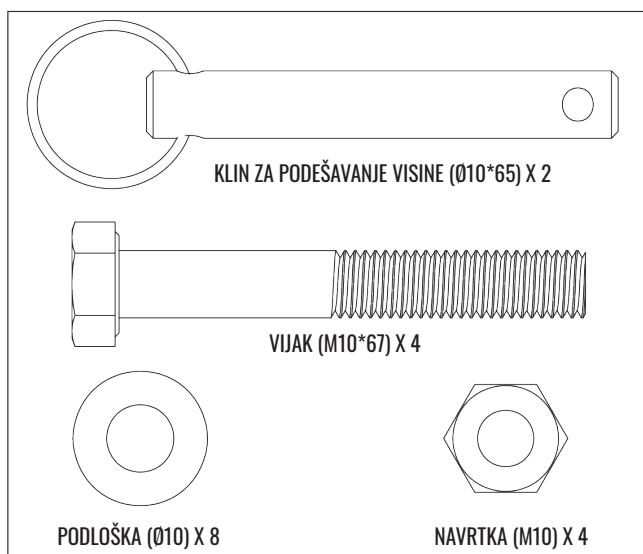

X 1

VIJAK: (M8*65)

X 3

KLJUČ X 2

KLIN ZA PODEŠAVANJE VISINE: (Ø10*65) X 4

1.

2.

3.