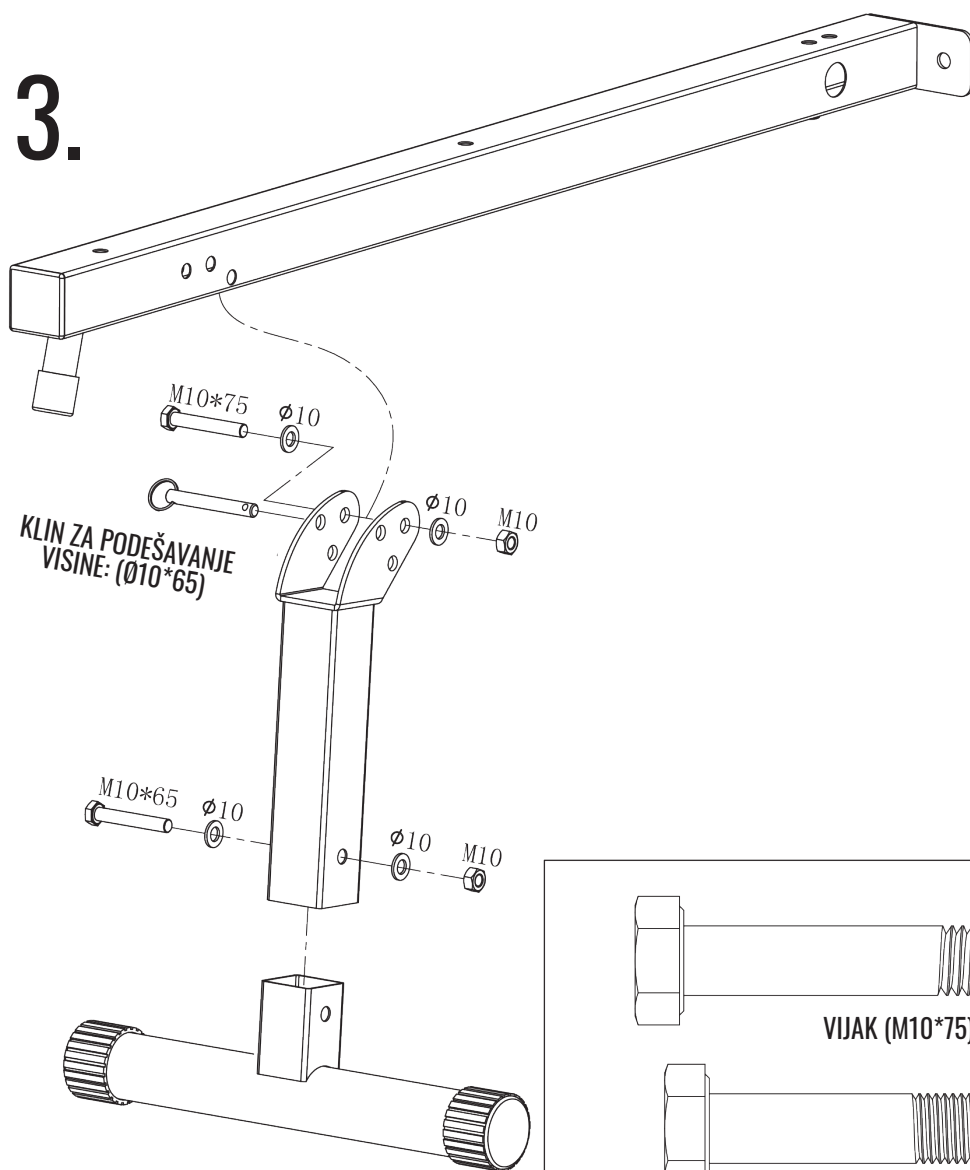

**PODESIVA "BENCH" KLUPA ZA VEŽBANJE
SA STALKOM ZA ŠIPKU**

100118

MAKSIMALNA NOSIVOST: 200 KG

PODLOŠKA: (Ø10)

X 22

NAVRTKA: (M10)

X 10

PODLOŠKA: (Ø8)

X 1

VIJAK: (M8*65)

X 3

KLJUČ X 2

KLIN ZA PODEŠAVANJE VISINE: (Ø10*65) X 4

1.

2.

3.