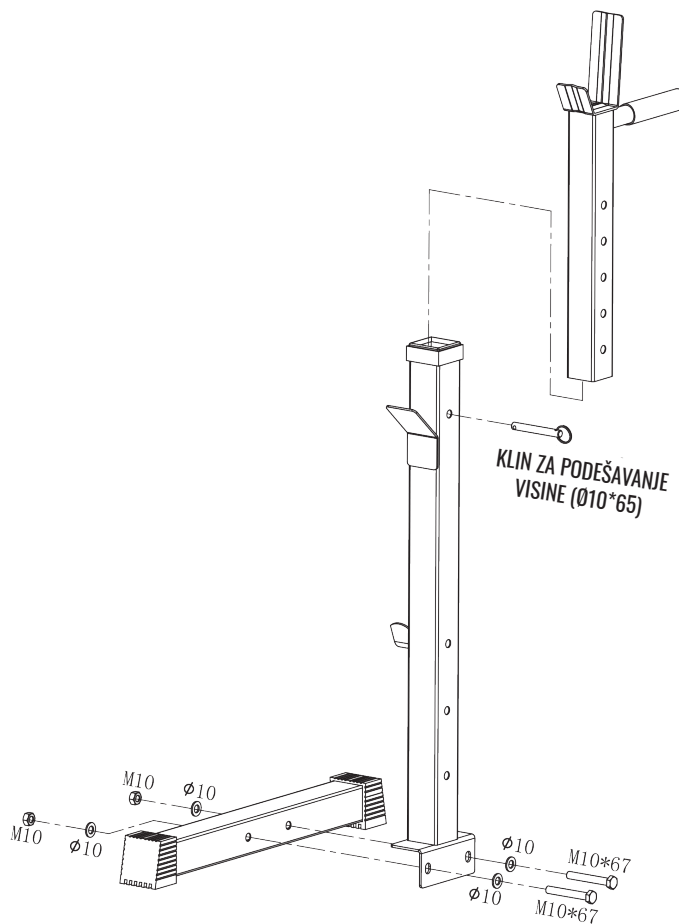

**PODESIVA "BENCH" KLUPA ZA VEŽBANJE
SA STALKOM ZA ŠIPKU**

100118

MAKSIMALNA NOSIVOST: 200 KG

PODLOŠKA: (Ø10)

X 22

NAVRTKA: (M10)

X 10

PODLOŠKA: (Ø8)

X 1

VIJAK: (M8*65)

X 3

KLJUČ X 2

KLIN ZA PODEŠAVANJE VISINE: (Ø10*65) X 4

1.

2.

3.