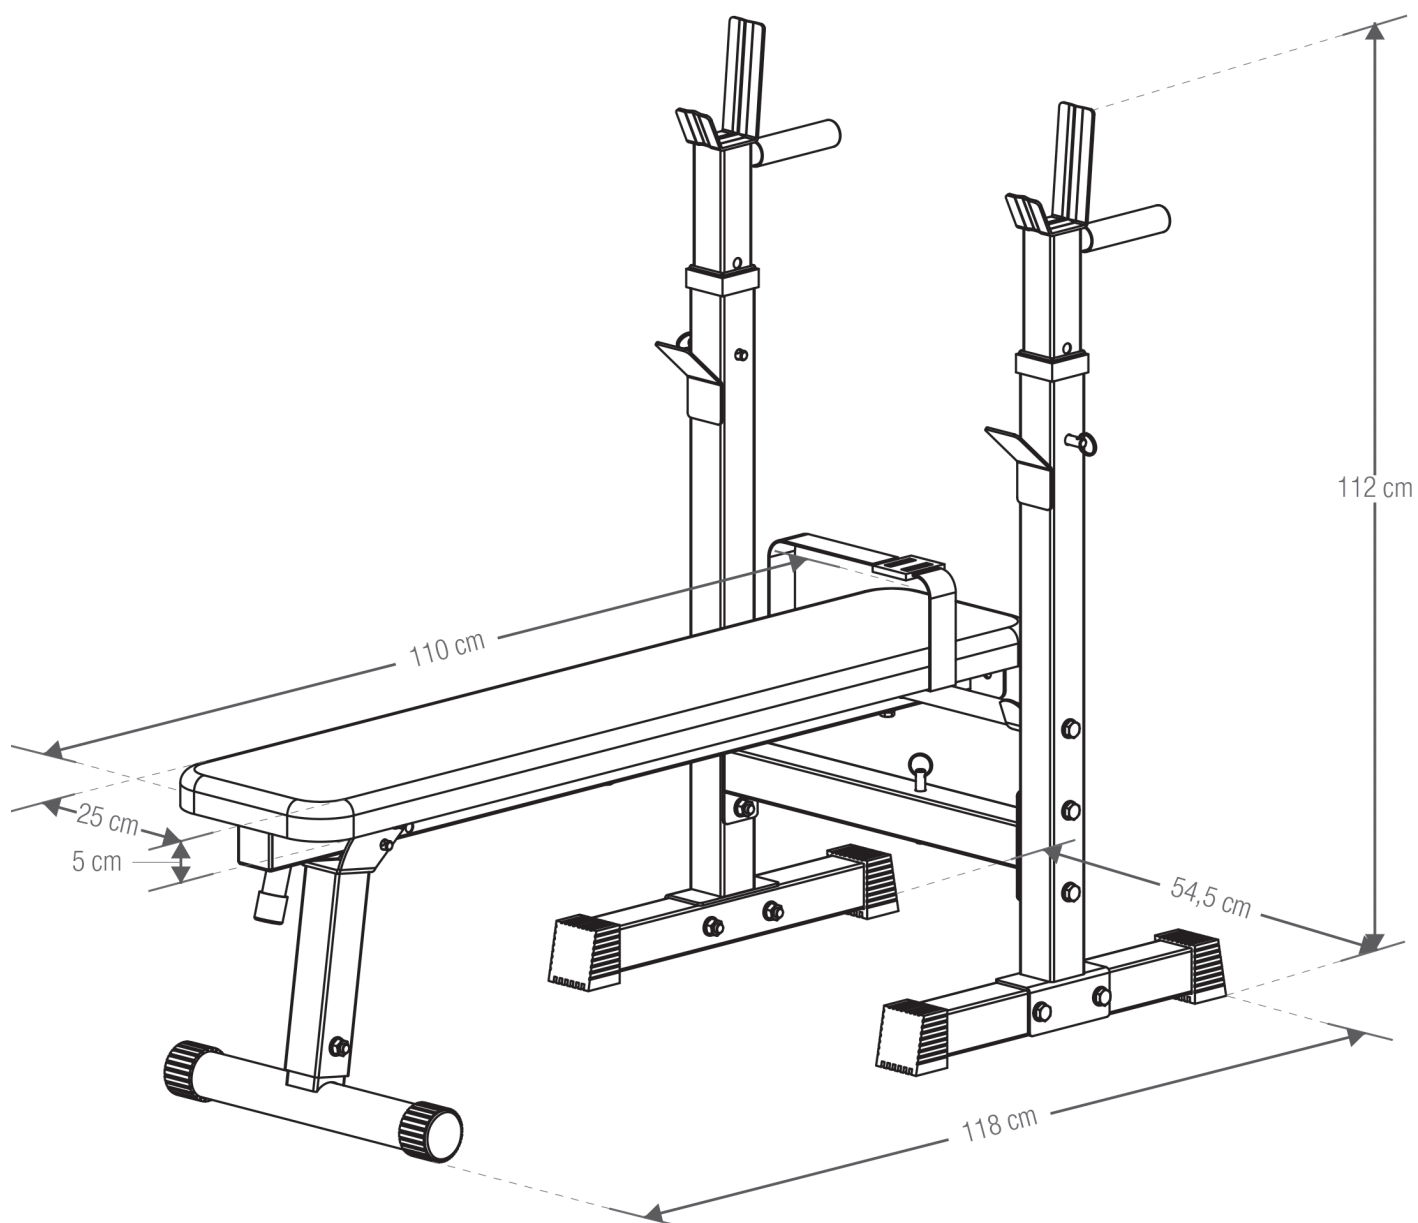

**PODESIVA "BENCH" KLUPA ZA VEŽBANJE
SA STALKOM ZA ŠIPKU**

100118

MAKSIMALNA NOSIVOST: 200 KG

PODLOŠKA: (Ø10)

X 22

NAVRTKA: (M10)

X 10

PODLOŠKA: (Ø8)

X 3

VIJAK: (M10*75)

X 1

VIJAK: (M10*67)

X 10

VIJAK: (M8*50)

X 1

VIJAK: (M10*65)

X 1

VIJAK: (M8*65)

X 3

KLJUČ X 2

KLIN ZA PODEŠAVANJE VISINE: (Ø10*65) X 4

1.

2.

3.