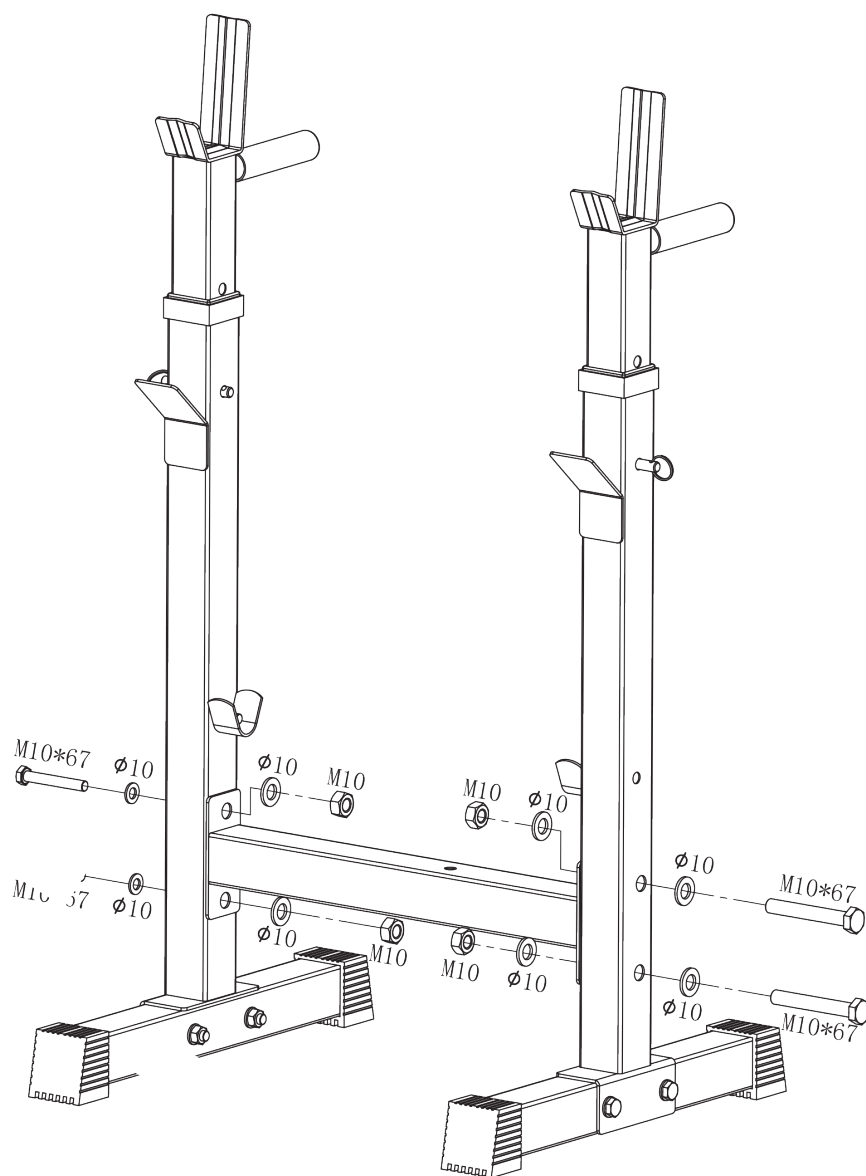

**PODESIVA "BENCH" KLUPA ZA VEŽBANJE
SA STALKOM ZA ŠIPKU**

100118

MAKSIMALNA NOSIVOST: 200 KG

PODLOŠKA: (Ø10)

X 22

NAVRTKA: (M10)

X 10

PODLOŠKA: (Ø8)

X 1

VIJAK: (M8*65)

X 3

KLJUČ X 2

KLIN ZA PODEŠAVANJE VISINE: (Ø10*65) X 4

1.

2.

3.