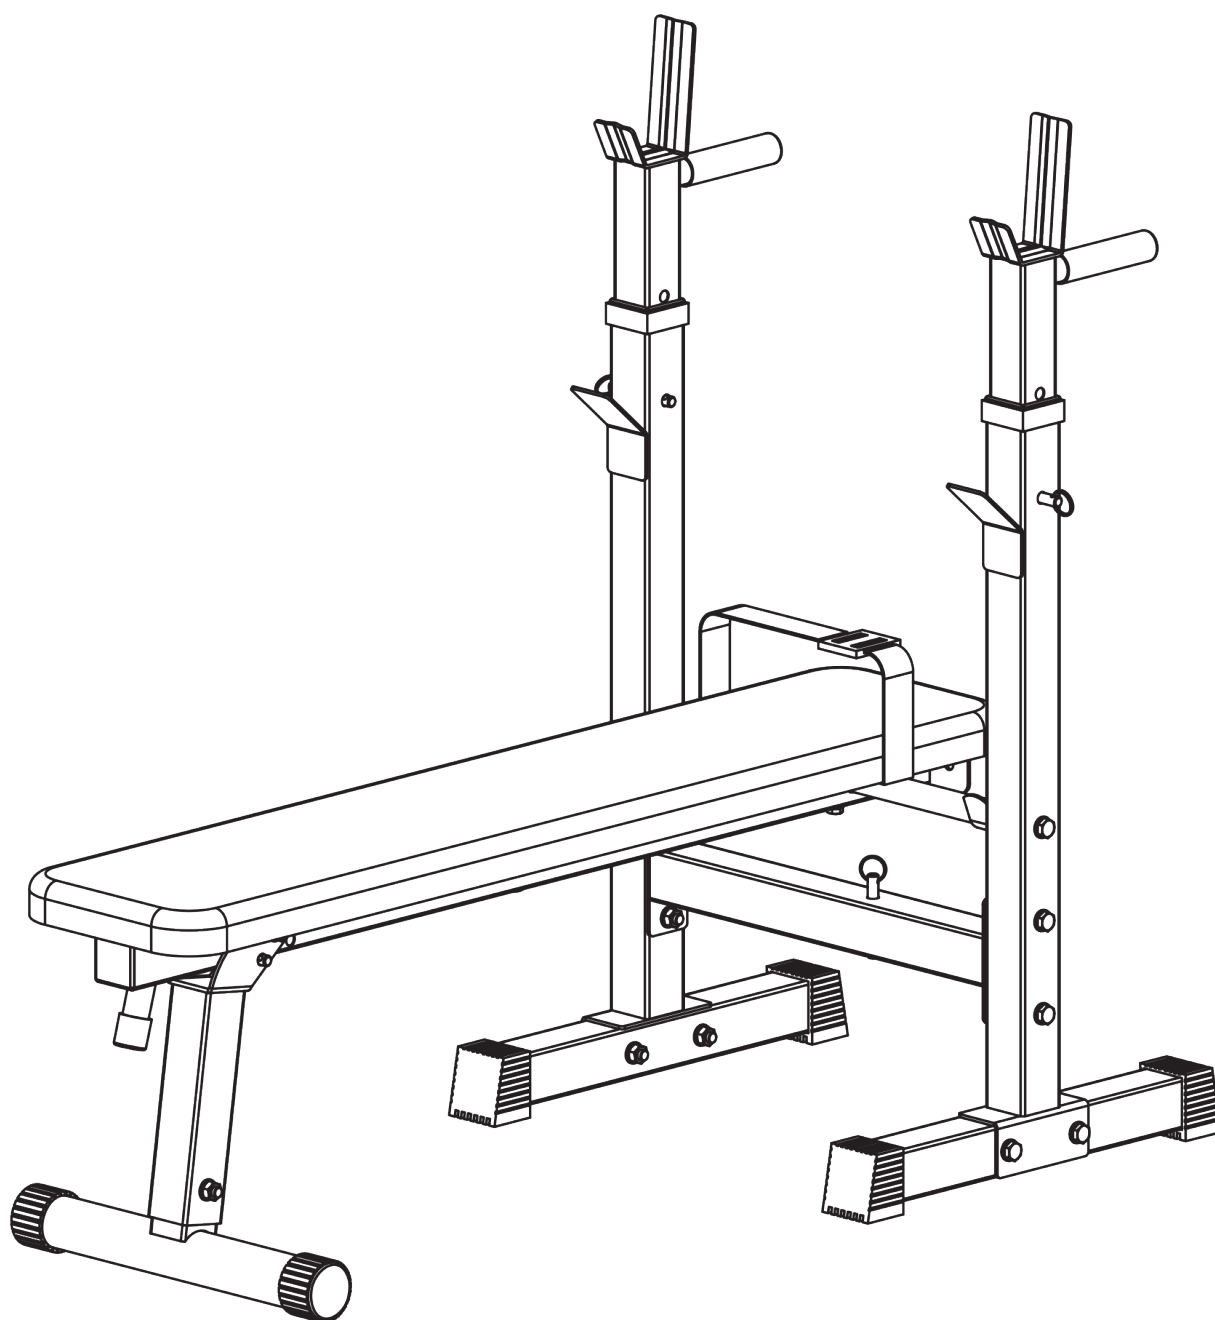

**PODESIVA "BENCH" KLUPA ZA VEŽBANJE
SA STALKOM ZA ŠIPKU**

100118

MAKSIMALNA NOSIVOST: 200 KG

PODLOŠKA: (Ø10)

X 22

NAVRTKA: (M10)

X 10

PODLOŠKA: (Ø8)

X 3

VIJAK: (M10*75)

X 1

VIJAK: (M10*67)

X 10

VIJAK: (M8*50)

X 1

VIJAK: (M10*65)

X 1

VIJAK: (M8*65)

X 3

KLJUČ X 2

KLIN ZA PODEŠAVANJE VISINE: (Ø10*65) X 4

1.

2.

3.