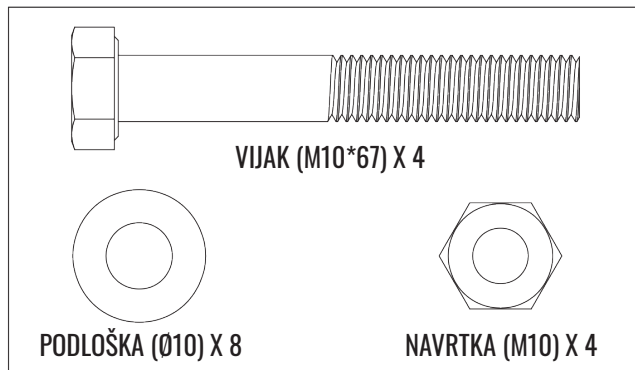

X 1

VIJAK: (M8*65)

X 3

KLJUČ X 2

KLIN ZA PODEŠAVANJE VISINE: (Ø10*65) X 4

1.

2.

3.