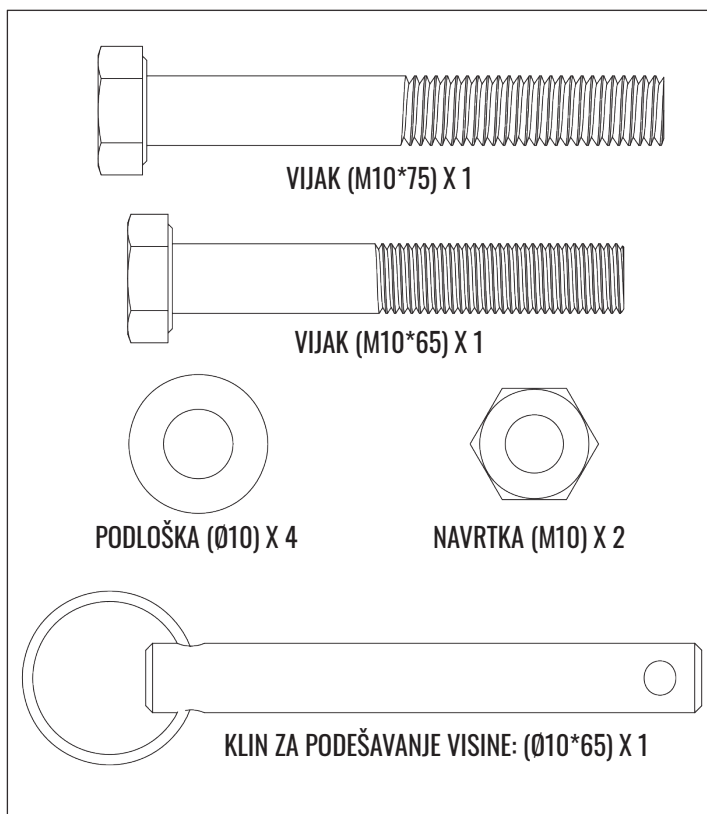

X 1

VIJAK: (M8*65)

X 3

KLJUČ X 2

KLIN ZA PODEŠAVANJE VISINE: (Ø10*65) X 4

1.

2.

3.