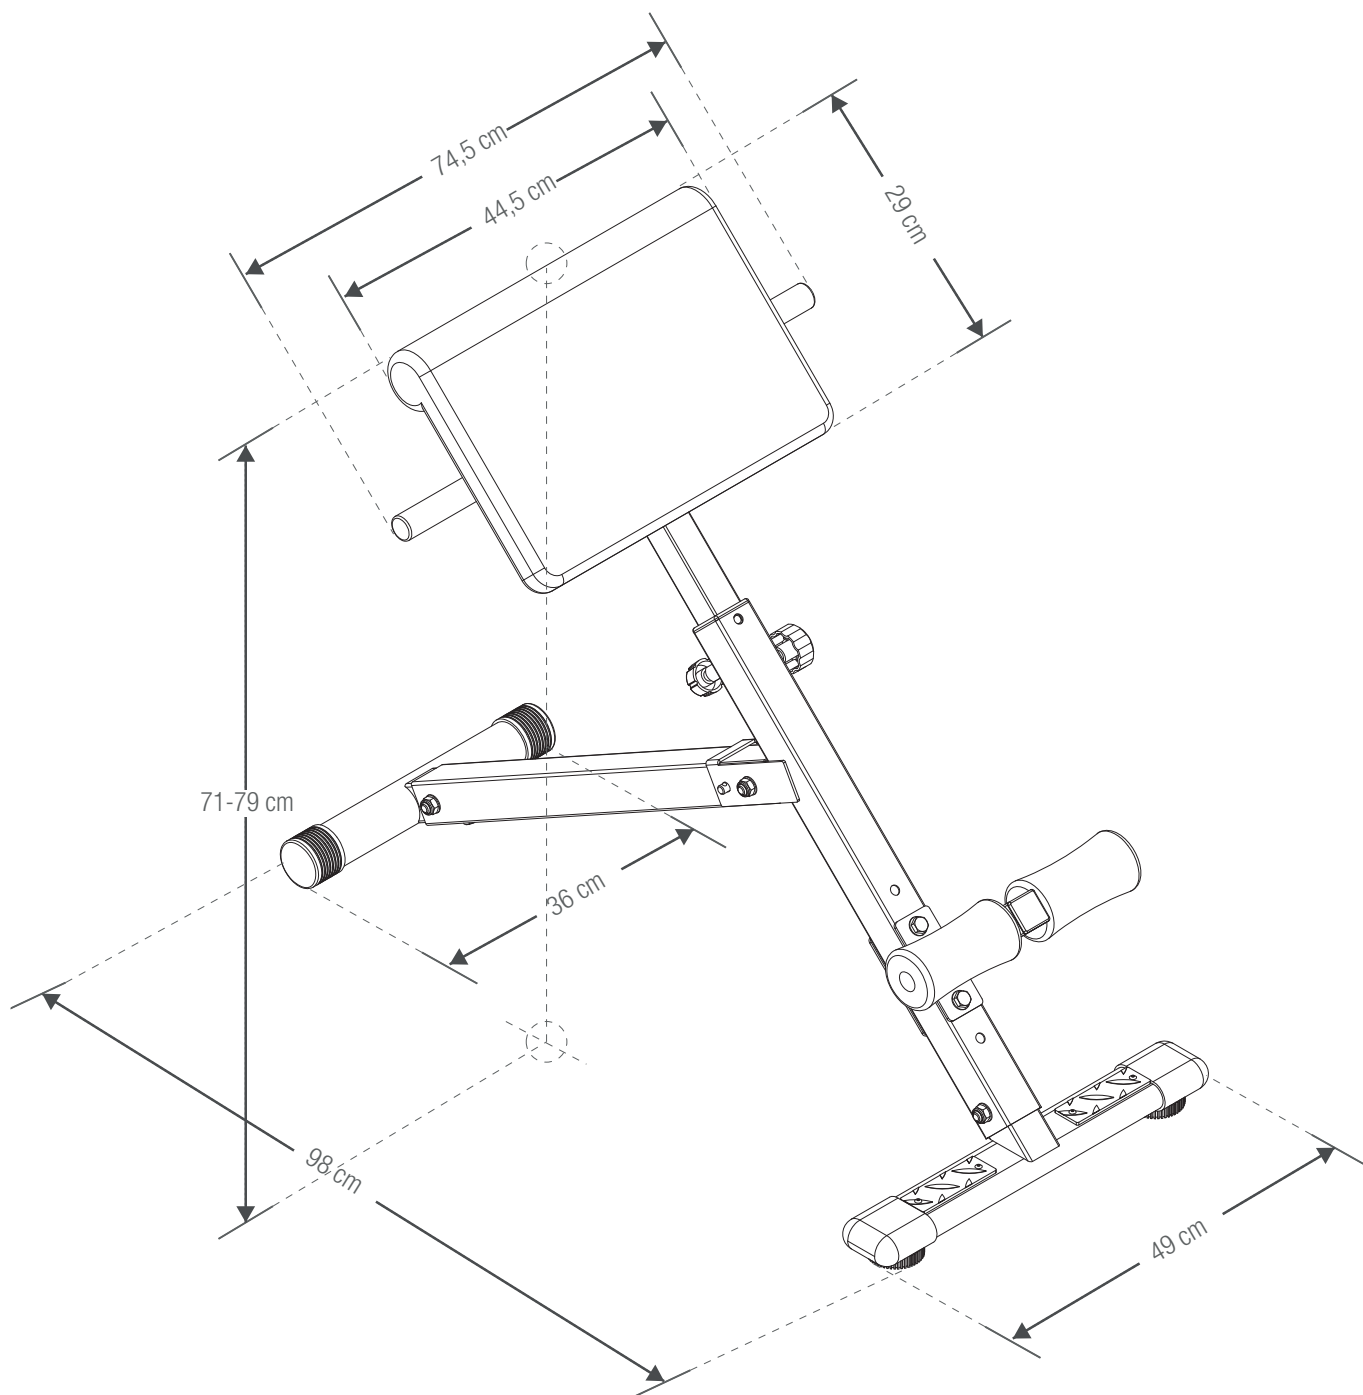

100772

MAKSIMALNA NOSIVOST: 120kg

Podloška (Ø10)

X 12

Navrtka (M10)

X 5

Podloška (Ø8)

X 5

Vijak (M10*75)

X 1

Vijak(M10*70)

X 2

Vijak (M10*65)

X 2

Vijak (M10*20)

X 2

Vijak (M8*20)

X 5

Osigurač

X 1

Penasta obloga

X 2

Ključ

X 2