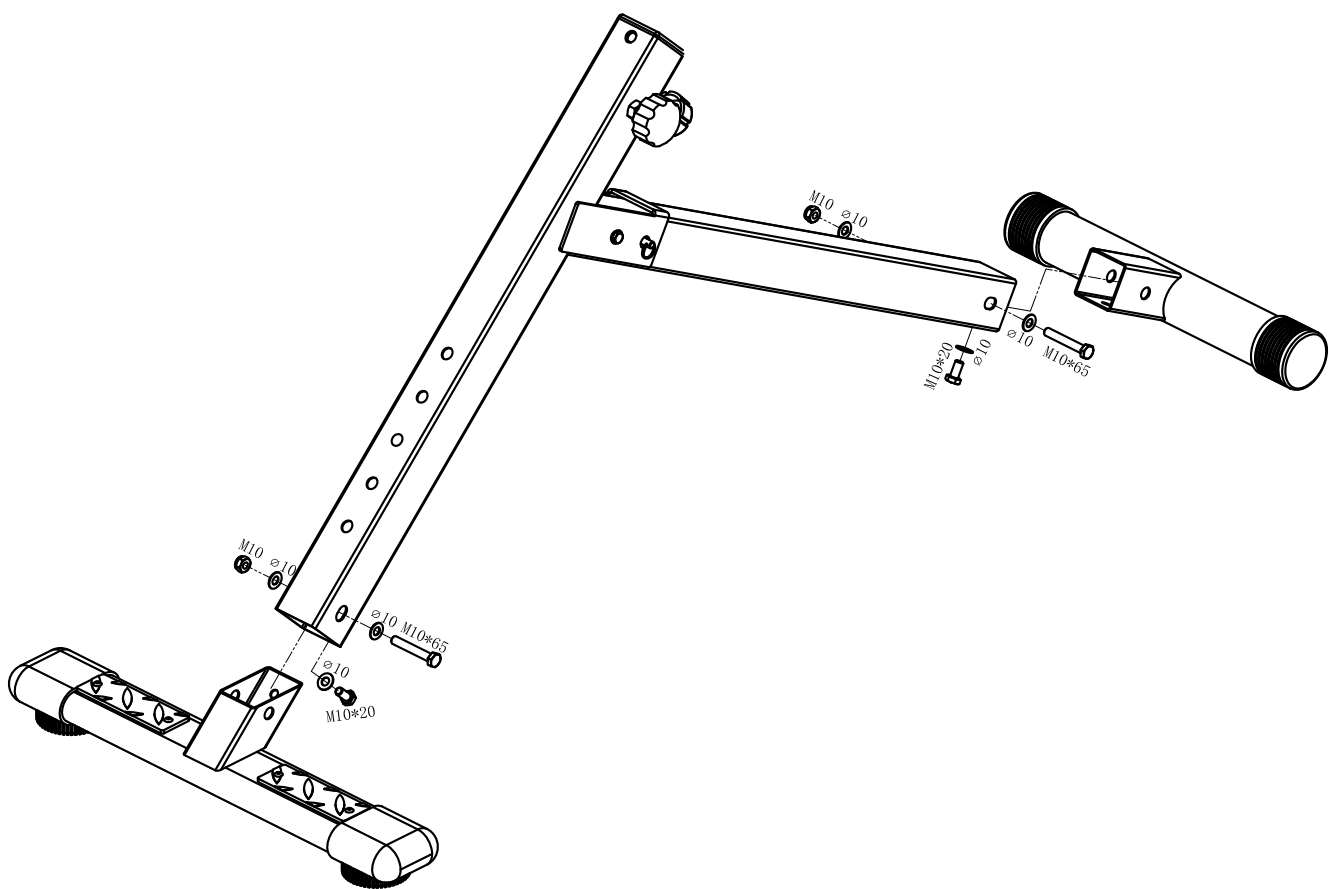

2

Vijak (M10*65) x 2	Vijak (M10*20) x 2	Podloška (Ø10) x 6	Navrtka (M10) x 2