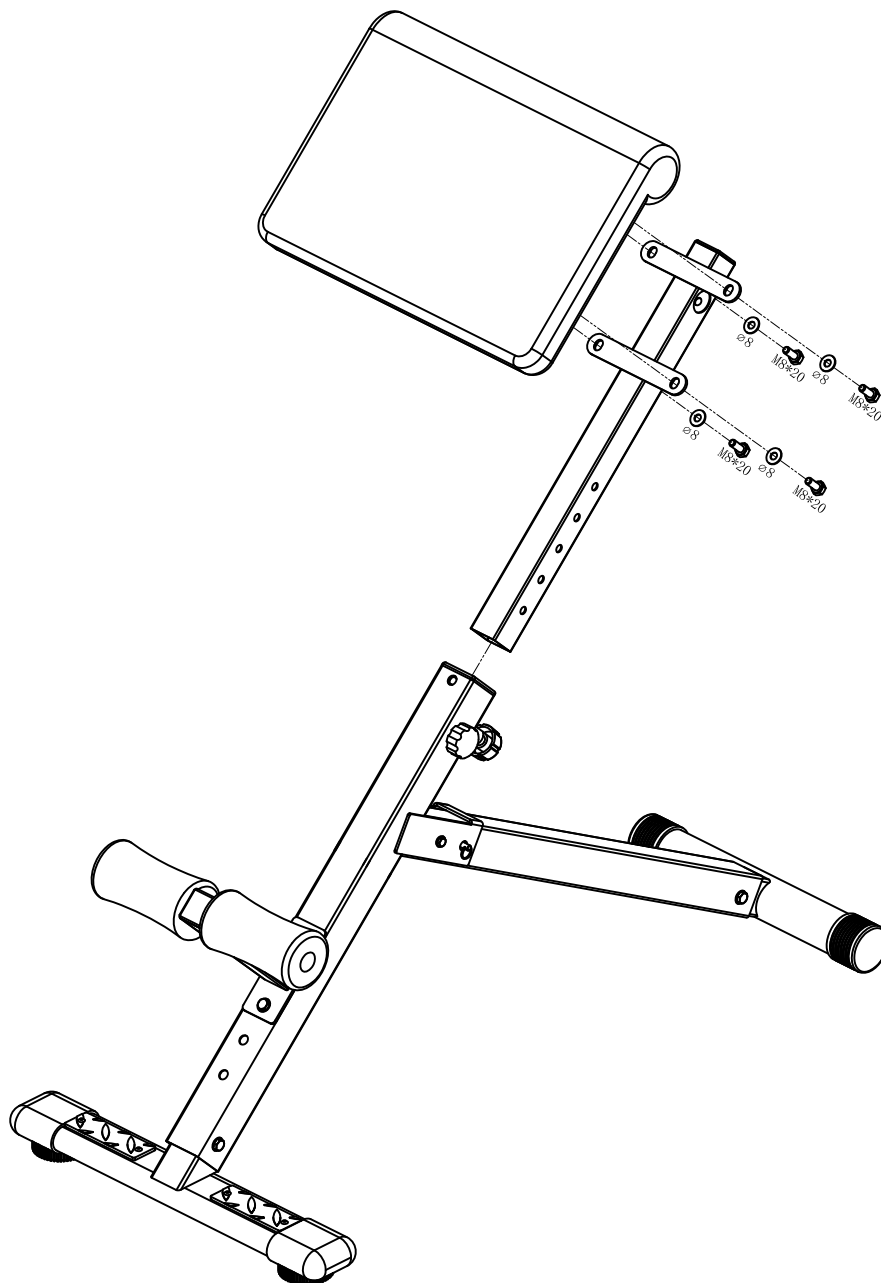

4

Vijak (M8*20) x 4

Podloška (Ø8) x 4