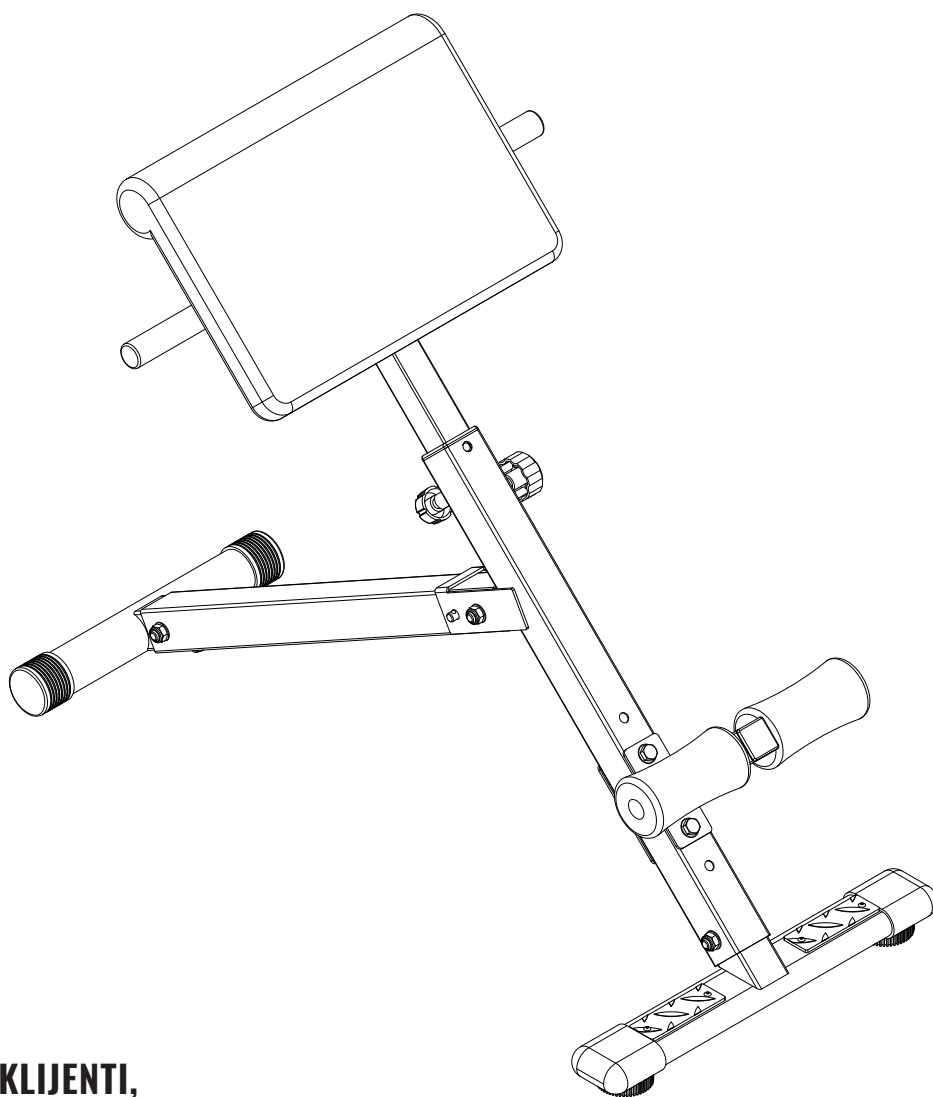

KLUPA ZA HIPEREKSTENZIJU LEĐA

POŠTOVANI KLIJENTI,

Hvala što ste odabrali baš naš proizvod. Molimo vas da pre sklapanja ili upotrebe proizvoda pažljivo pročitate ovo uputstvo za upotrebu, kako biste izbegli štetu uzrokovanu nepravilnim rukovanjem. Posebnu pažnju obratite na sigurnosne instrukcije. Ukoliko proizvod prelazi u vlasništvo trećeg lica, ovo uputstvo takođe treba da se preda zajedno sa proizvodom.

100772