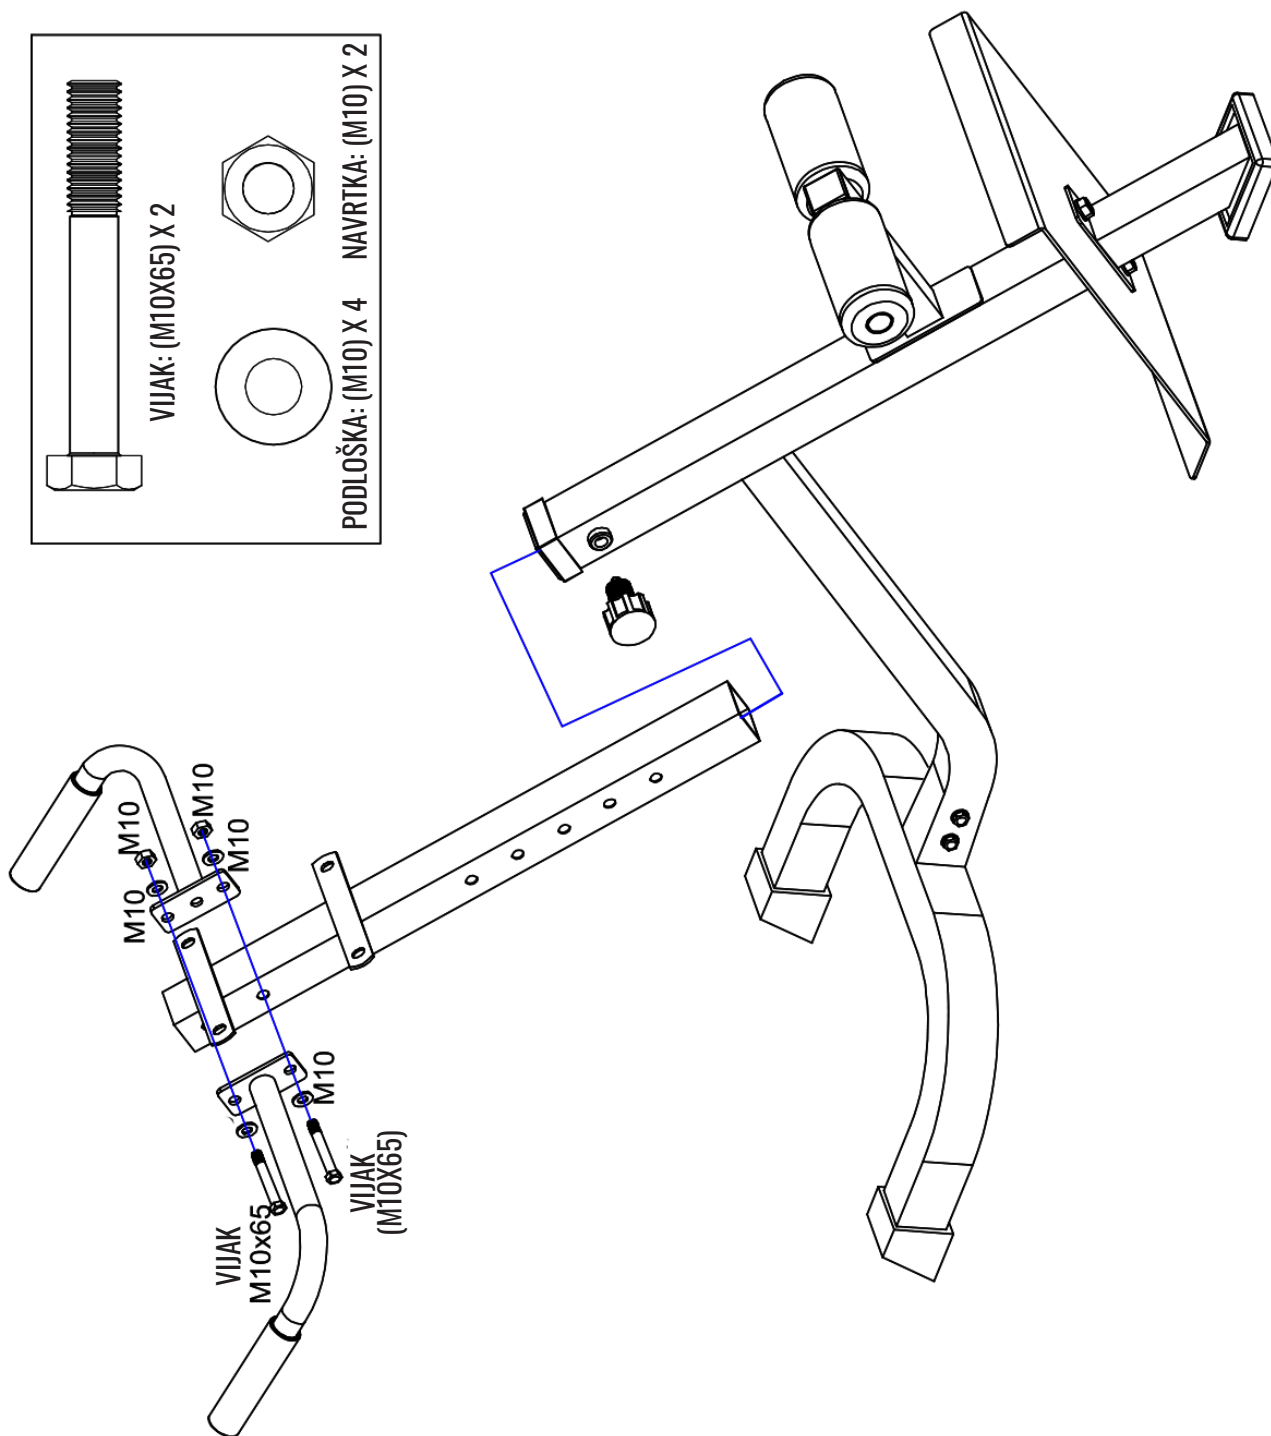

SKLOPIVA KOSA KLUPA ZA LEĐA / HIPEREKSTENZIJU 100123

100123

PODLOŠKA: (M10)

16x

PODLOŠKA: (M8)

4x

NAVRTKA: (M10)

8x

VIJAK: (M10X65)

6x

VIJAK: (M10X25),

2x

KLJUČ

1x

VIJAK: (M8X20)

4x

1x

NOSIVOST: 120 KG

MAKSIMALNA NOSIVOST: 120 KG

GORILLA SPORTS

BATAJNIČKI DRUM 23, BEOGRAD, SRBIJA
WWW.GORILLASPORTS.RS