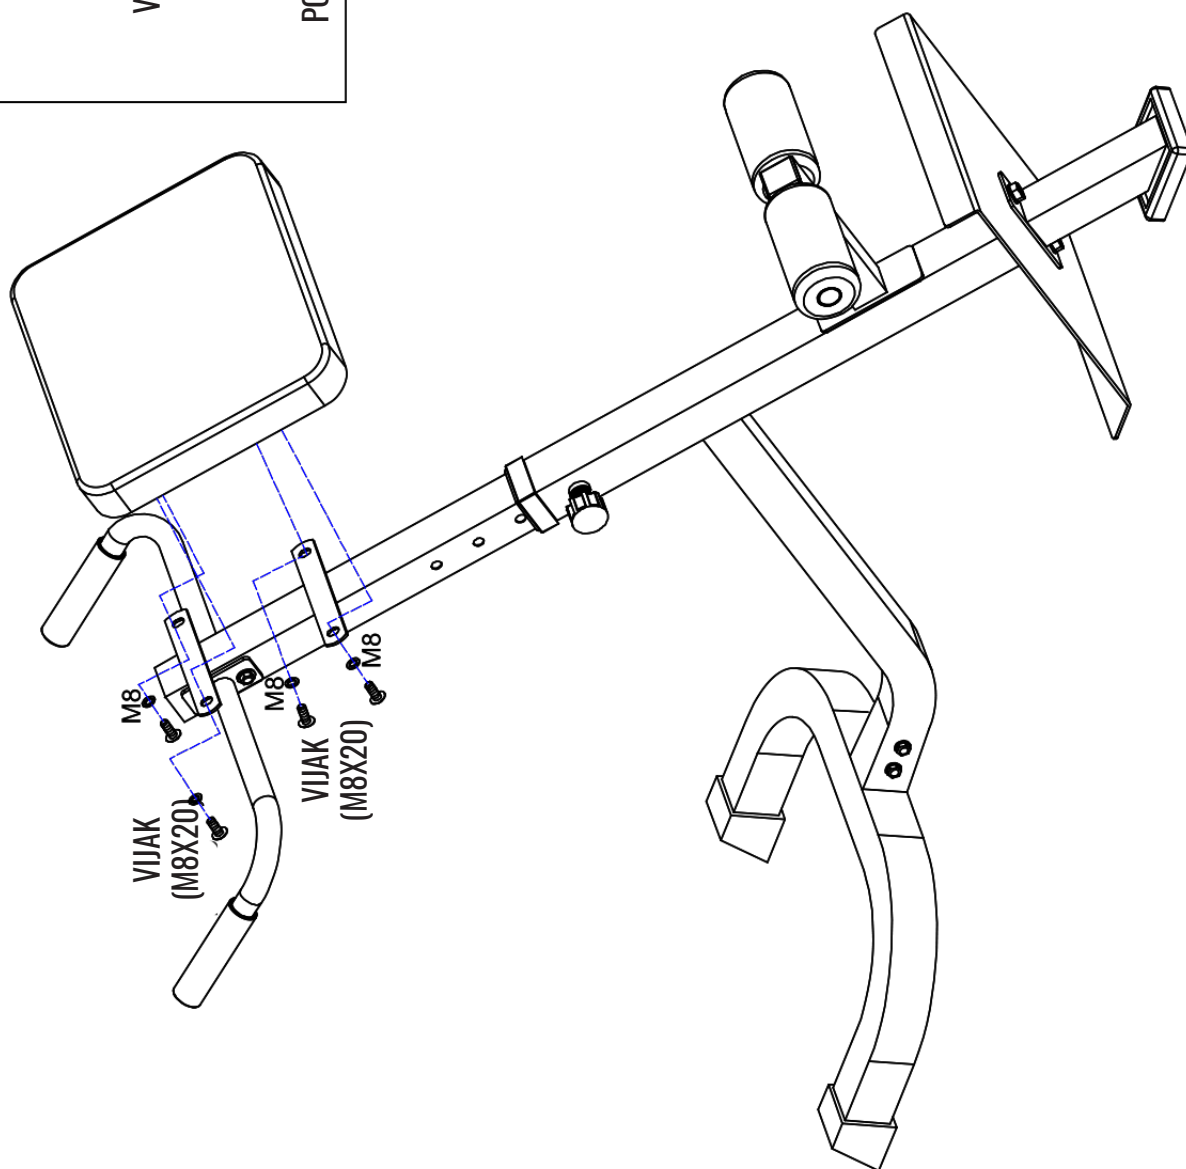

SKLOPIVA KOSA KLUPA ZA LEĐA / HIPEREKSTENZIJU 100123

100123

PODLOŠKA: (M10)

16x

PODLOŠKA: (M8)

4x

NAVRTKA: (M10)

8x

VIJAK: (M10X65)

6x

VIJAK: (M10X25),

2x

KLJUČ

1x

VIJAK: (M8X20)

4x

1x

NOSIVOST: 120 KG

MAKSIMALNA NOSIVOST: 120 KG

GORILLA SPORTS

BATAJNIČKI DRUM 23, BEOGRAD, SRBIJA
WWW.GORILLASPORTS.RS