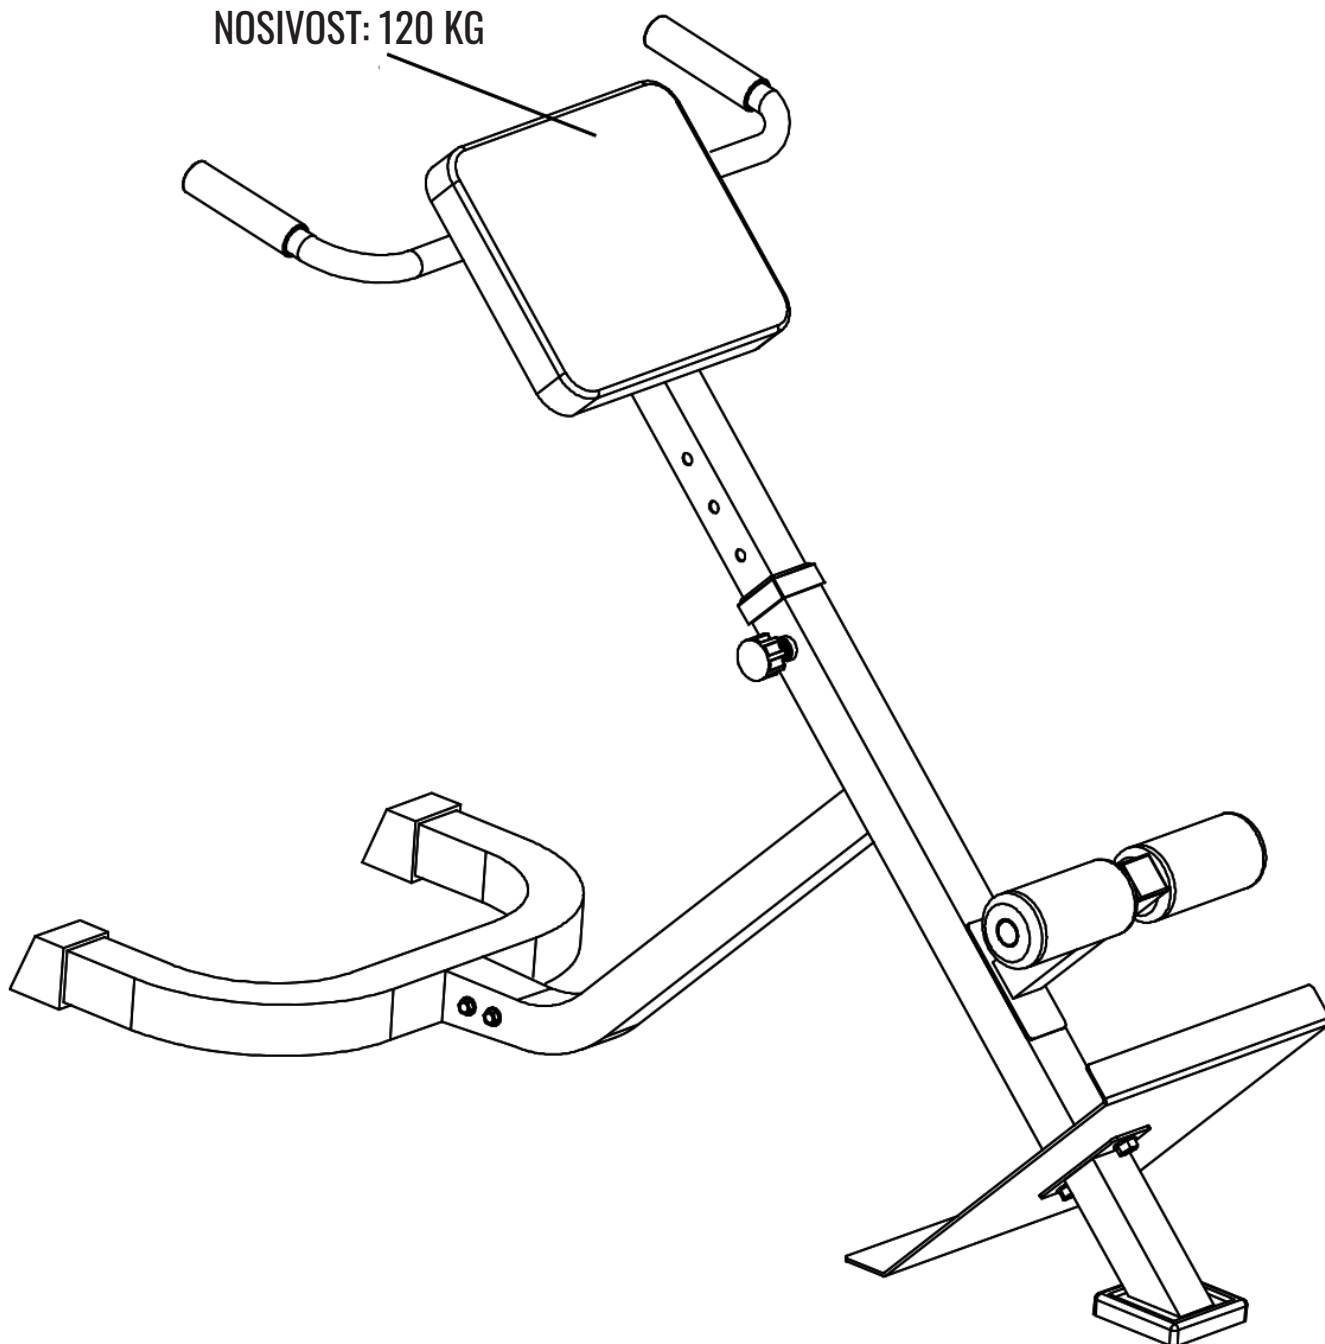

SKLOPIVA KOSA KLUPA ZA LEĐA / HIPEREKSTENZIJU 100123

100123

PODLOŠKA: (M10)

16x

PODLOŠKA: (M8)

4x

NAVRTKA: (M10)

8x

VIJAK: (M10X65)

6x

VIJAK: (M10X25),

2x

KLJUČ

1x

VIJAK: (M8X20)

4x

1x

NOSIVOST: 120 KG

MAKSIMALNA NOSIVOST: 120 KG

GORILLA SPORTS

BATAJNIČKI DRUM 23, BEOGRAD, SRBIJA
WWW.GORILLASPORTS.RS