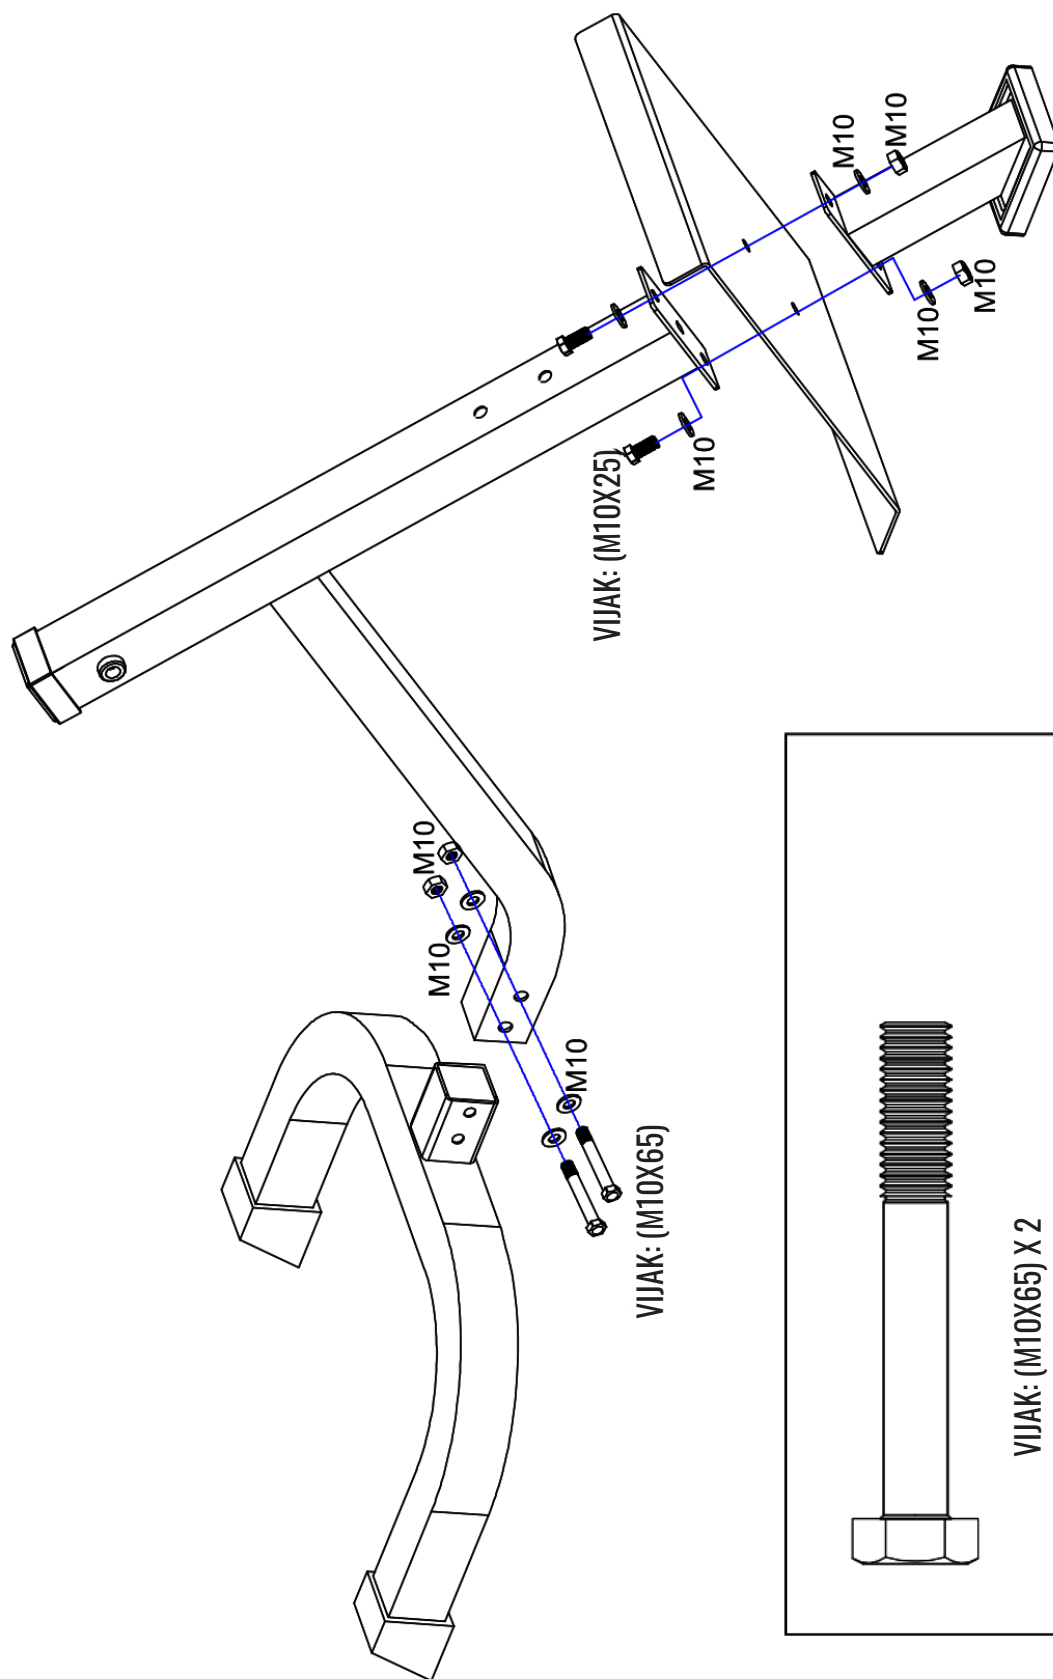

SKLOPIVA KOSA KLUPA ZA LEĐA / HIPEREKSTENZIJU 100123

100123

PODLOŠKA: (M10)

16x

PODLOŠKA: (M8)

4x

NAVRTKA: (M10)

8x

VIJAK: (M10X65)

6x

VIJAK: (M10X25),

2x

KLJUČ

1x

VIJAK: (M8X20)

4x

1x

NOSIVOST: 120 KG

MAKSIMALNA NOSIVOST: 120 KG

GORILLA SPORTS

BATAJNIČKI DRUM 23, BEOGRAD, SRBIJA
WWW.GORILLASPORTS.RS