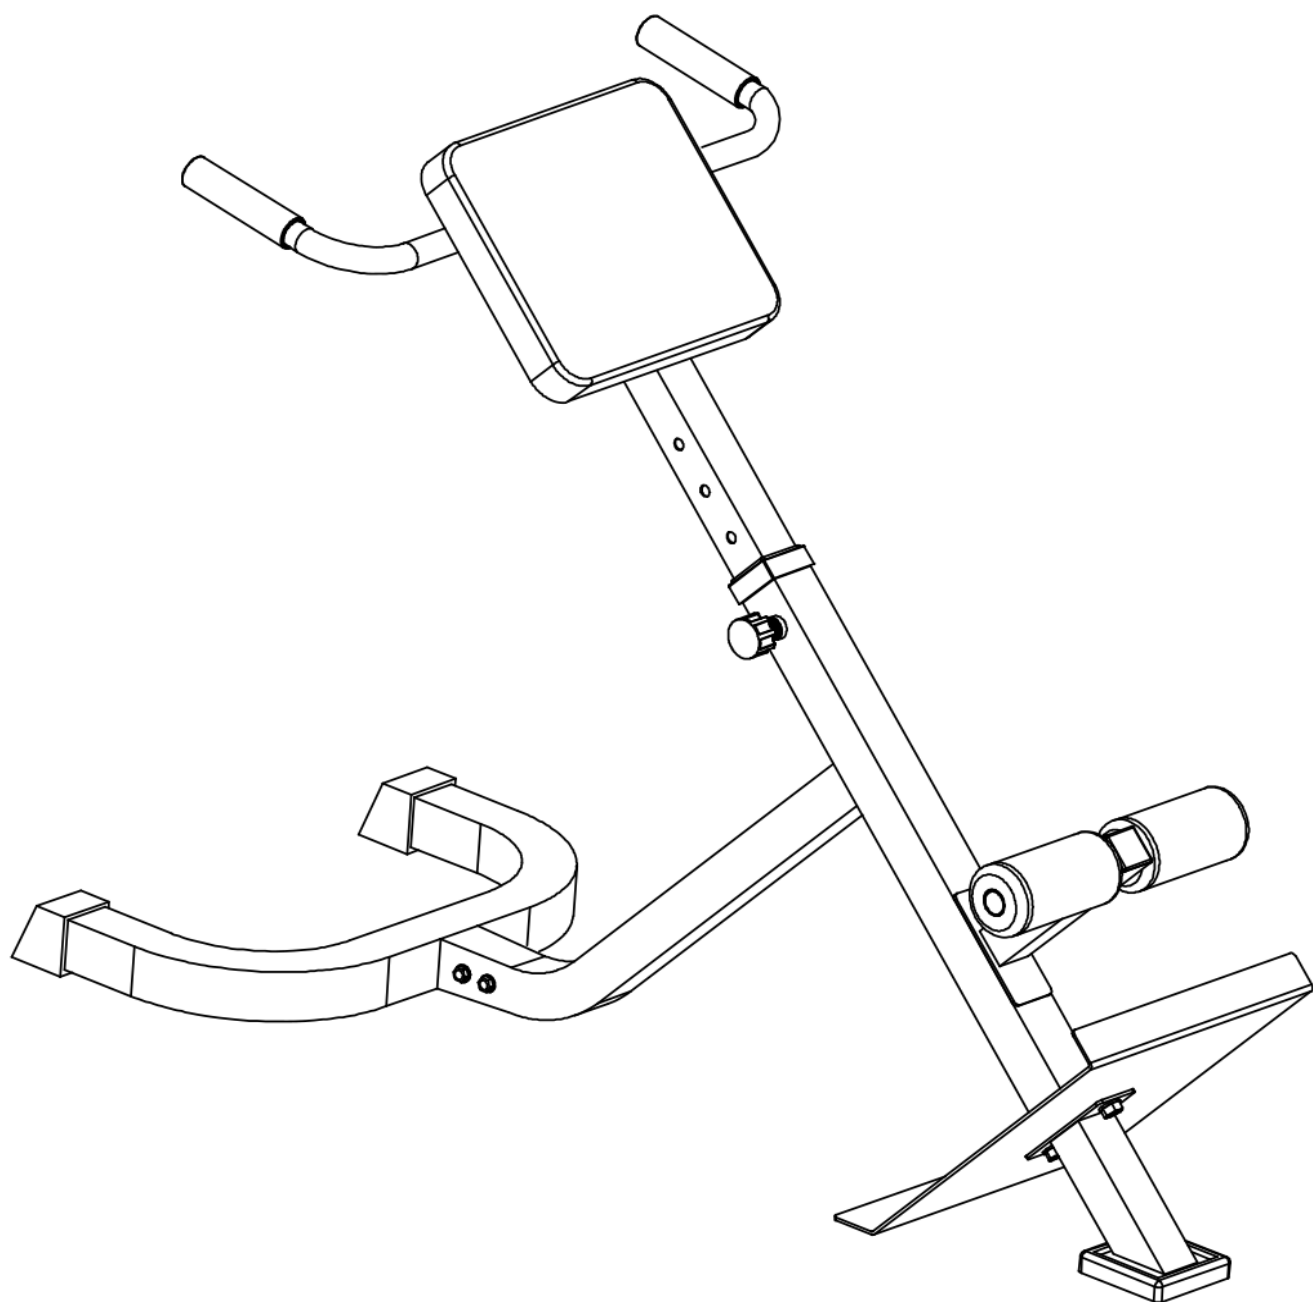

SKLOPIVA KOSA KLUPA ZA LEĐA / HIPEREKSTENZIJU 100123

100123

PODLOŠKA: (M10)

16x

PODLOŠKA: (M8)

4x

NAVRTKA: (M10)

8x

VIJAK: (M10X65)

6x

VIJAK: (M10X25),

2x

KLJUČ

1x

VIJAK: (M8X20)

4x

1x

NOSIVOST: 120 KG

MAKSIMALNA NOSIVOST: 120 KG

GORILLA SPORTS

BATAJNIČKI DRUM 23, BEOGRAD, SRBIJA
WWW.GORILLASPORTS.RS