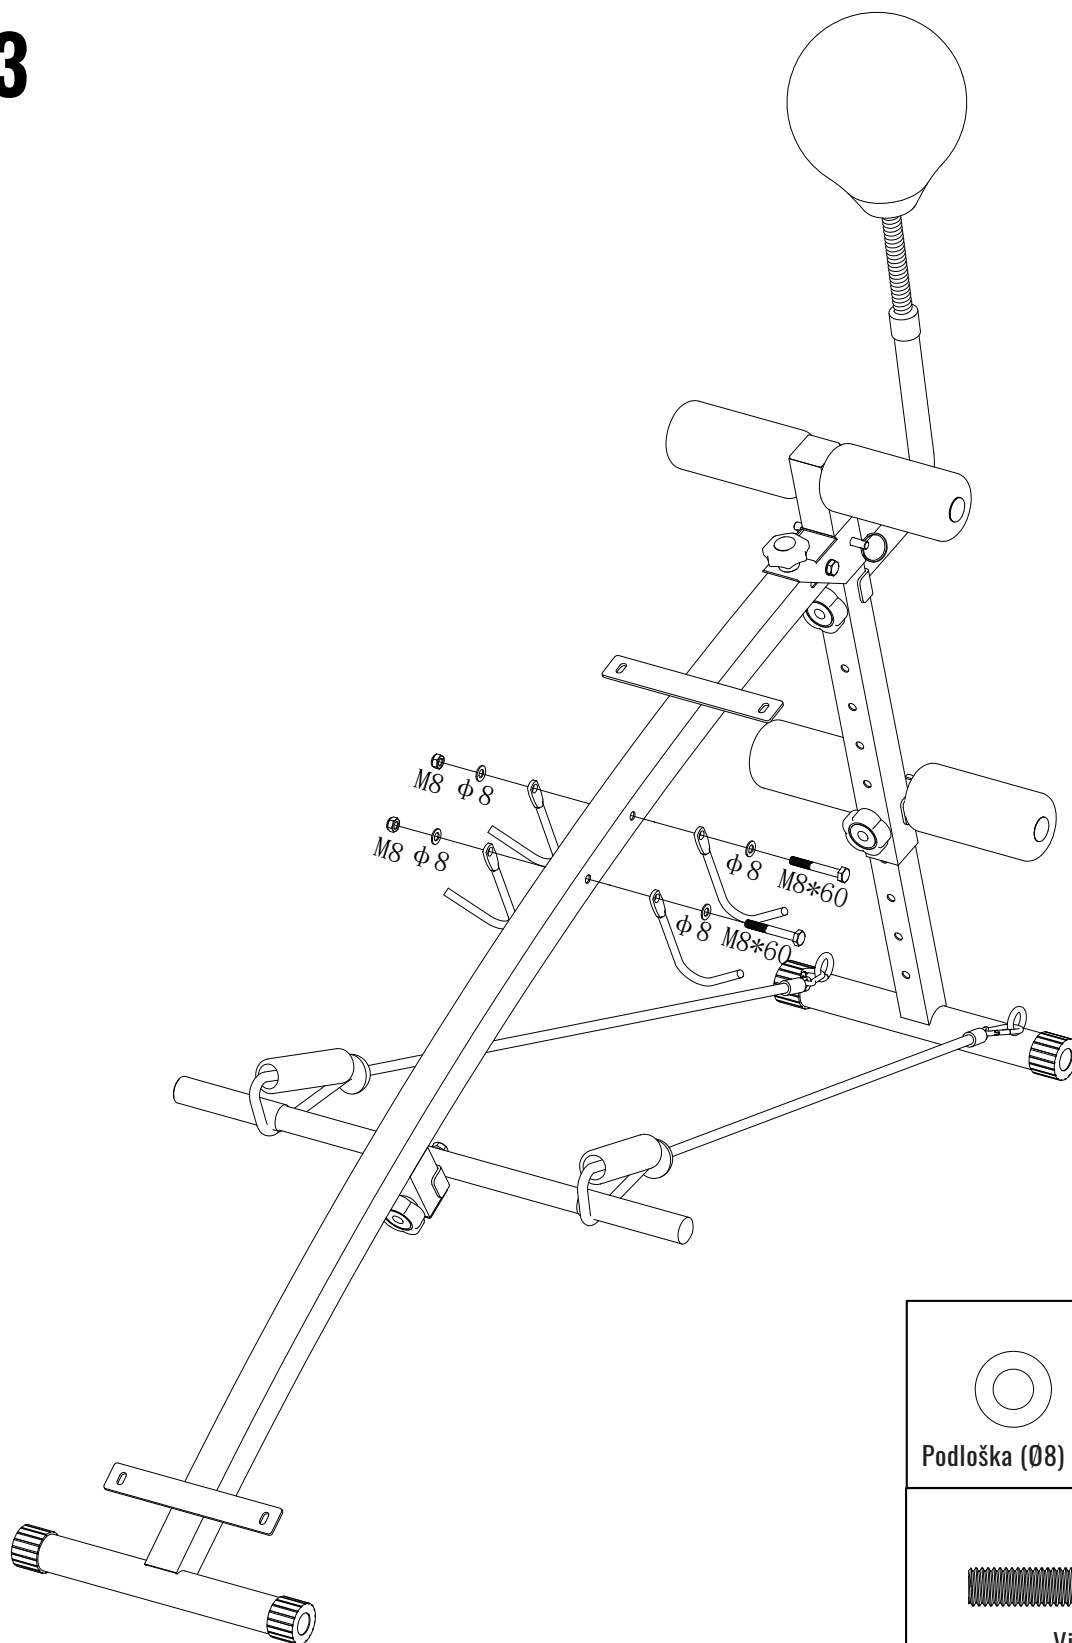

**100804**

**Podložka (Ø8) x 6****Navrtka (M8) x 3****Podložka (Ø6) x 4****Osigurač (8\*55) x 1****Vijak (M6\*16) x 4****Vijak (M8\*55) x 1****Vijak (M8\*60) x 2**

**MAKSIMALNA NOSIVOST: 200 kg**

# 1

**2**

### 3

 Podloška (Ø8) x 4	 Navrtka (M8) x 2
 Vijak (M8*60) x 2	

### 4

Podloška ( $\phi 6$ ) x 4

Vijak (M6\*16) x 4