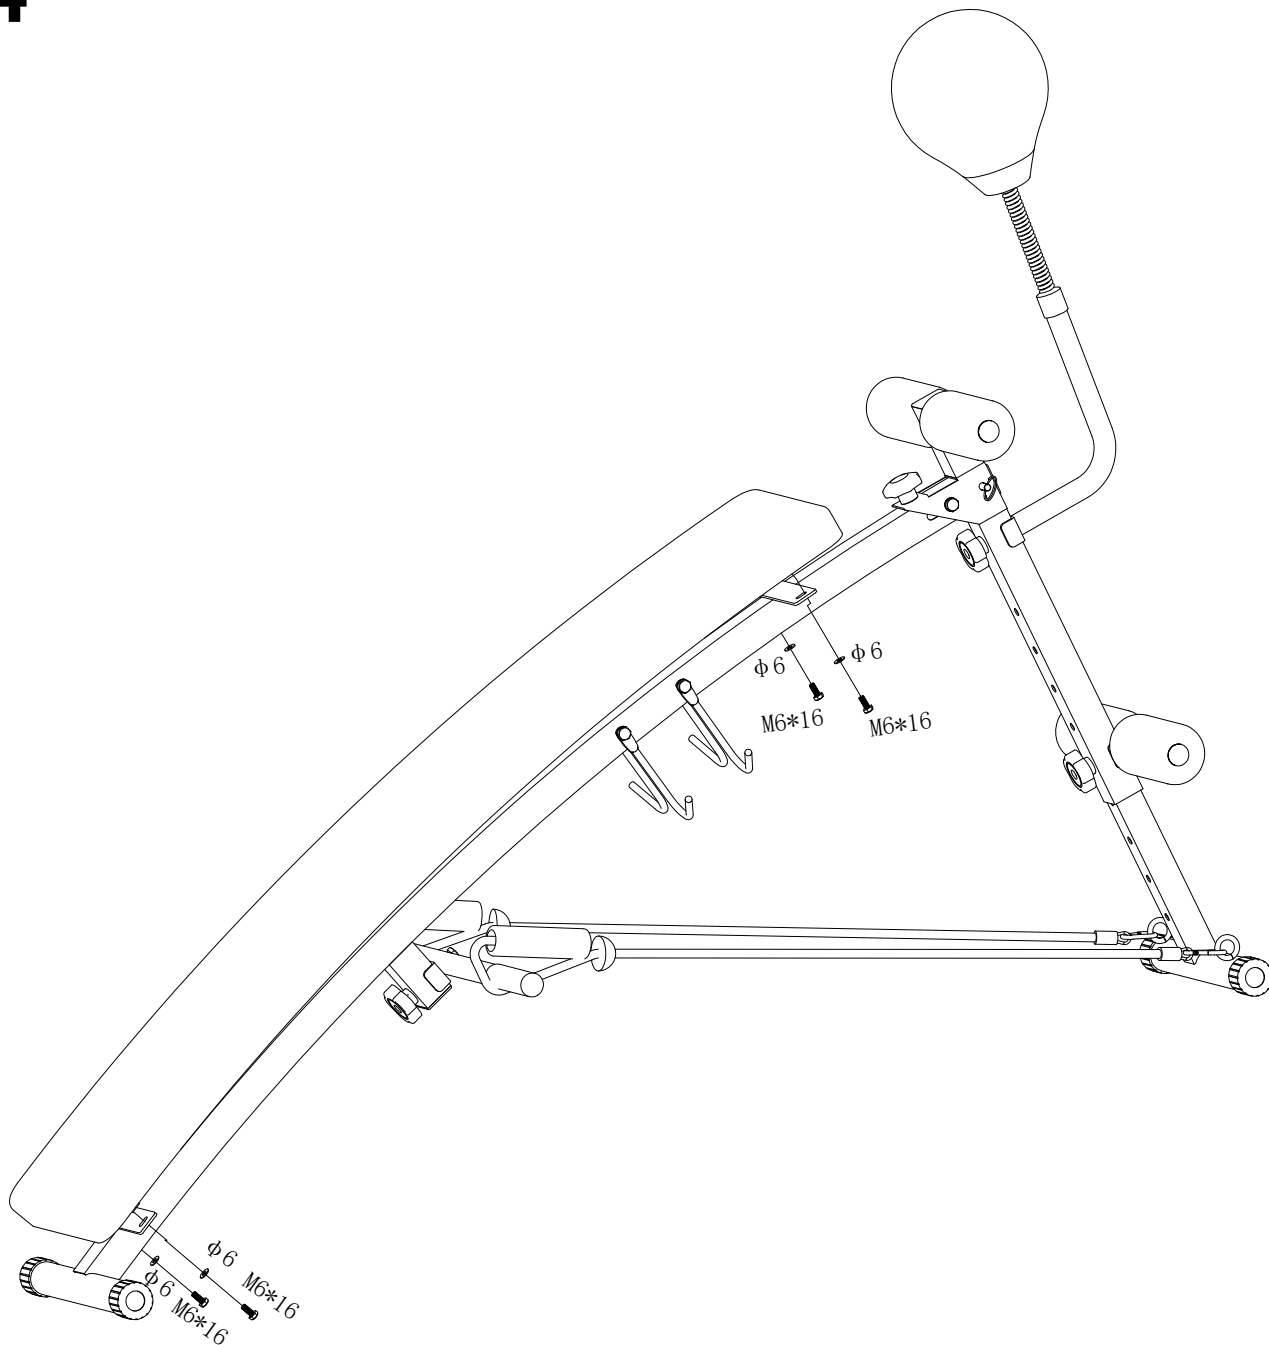

**100804**

**Podložka (Ø8) x 6****Navrtka (M8) x 3****Podložka (Ø6) x 4****Osigurač (8\*55) x 1****Vijak (M6\*16) x 4****Vijak (M8\*55) x 1****Vijak (M8\*60) x 2**

**MAKSIMALNA NOSIVOST: 200 kg**

# 1

**2**

### 3

 Podloška (Ø8) x 4	 Navrtka (M8) x 2
 Vijak (M8*60) x 2	

### 4

Podloška ( $\phi 6$ ) x 4

Vijak (M6\*16) x 4