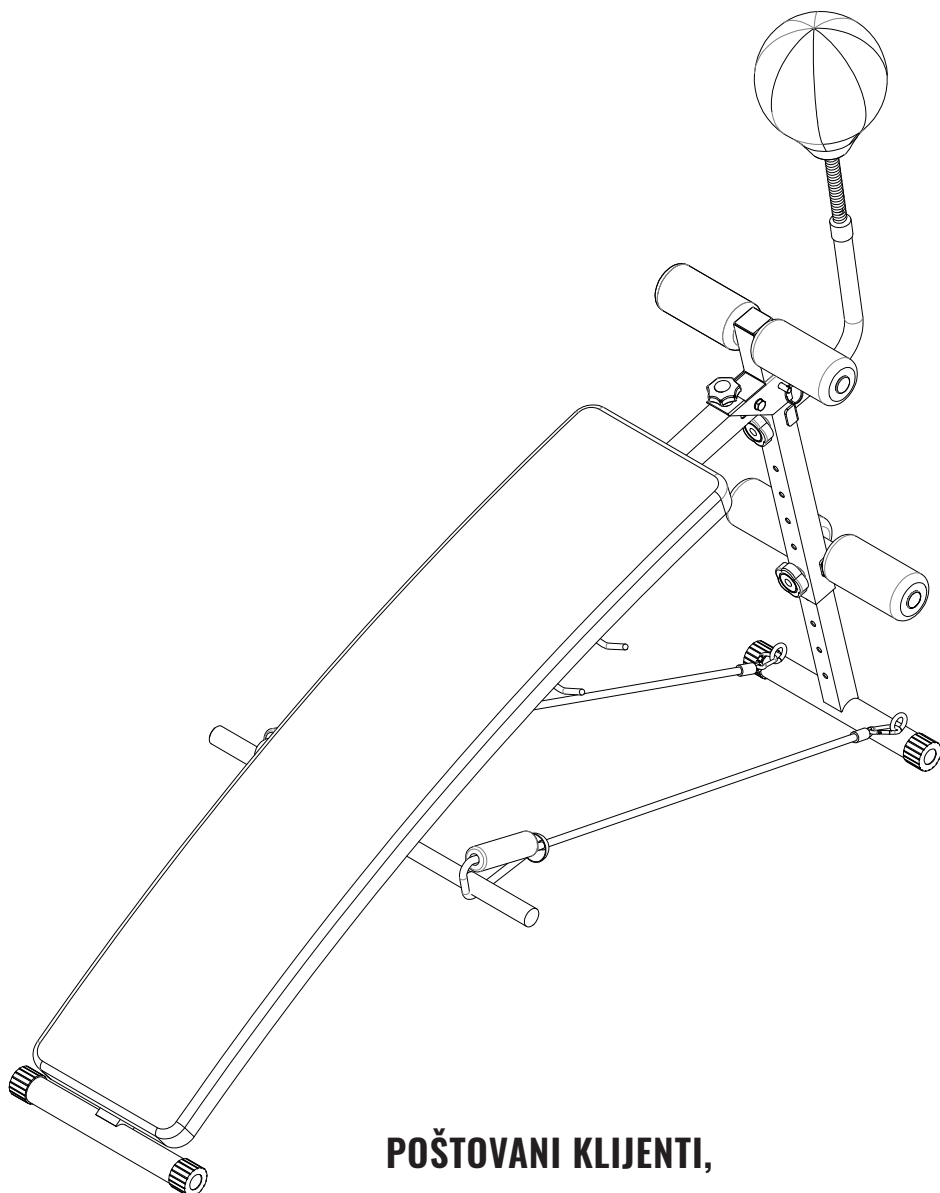

## KOSA KLUPA ZA TRBUŠNJAKE SA KRUŠKOM ZA UDARANJE I DVA EKSPANDERA

**POŠTOVANI KLIJENTI,**

Hvala što ste odabrali baš naš proizvod. Molimo vas da pre sklapanja ili upotrebe proizvoda pažljivo pročitate ovo uputstvo za upotrebu, kako biste izbegli štetu uzrokovanu nepravilnim rukovanjem. Posebnu pažnju obratite na sigurnosne instrukcije. Ukoliko proizvod prelazi u vlasništvo trećeg lica, ovo uputstvo takođe treba da se preda zajedno sa proizvodom.

**100804**

**Podložka (Ø8) x 6****Navrtka (M8) x 3****Podložka (Ø6) x 4****Osigurač (8\*55) x 1****Vijak (M6\*16) x 4****Vijak (M8\*55) x 1****Vijak (M8\*60) x 2**

**MAKSIMALNA NOSIVOST: 200 kg**