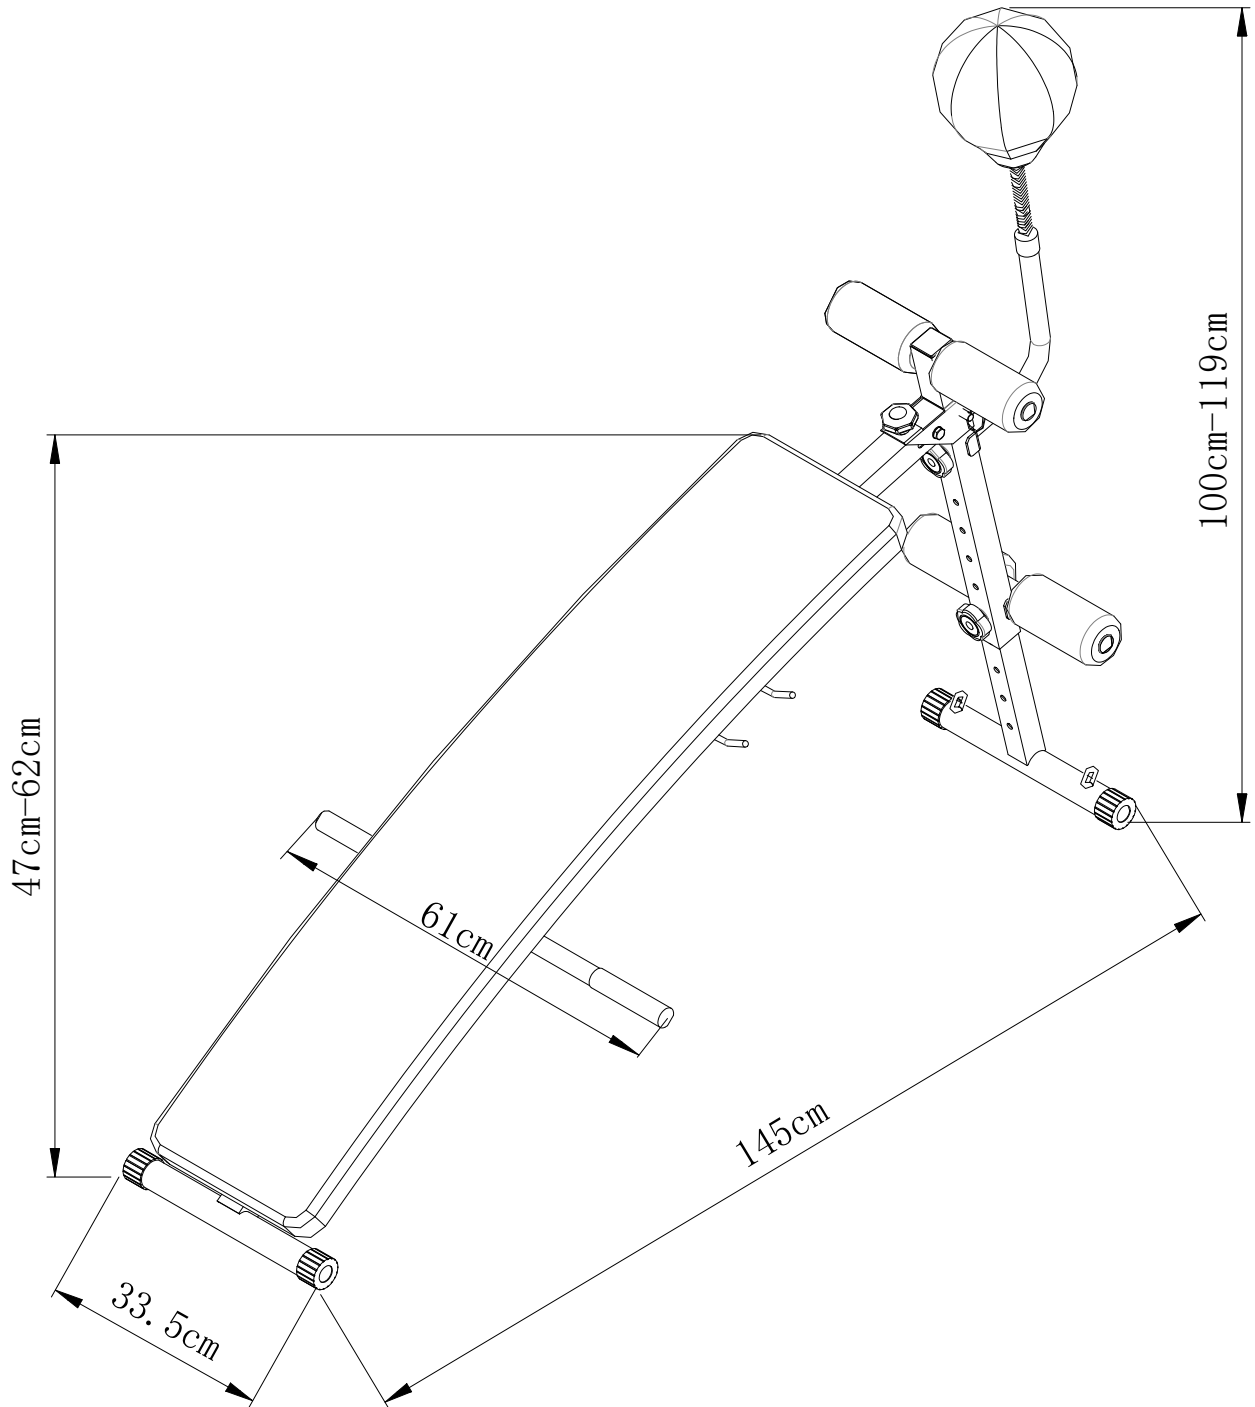

**100804**

**Podložka (Ø8) x 6****Navrtka (M8) x 3****Podložka (Ø6) x 4****Osigurač (8\*55) x 1****Vijak (M6\*16) x 4****Vijak (M8\*55) x 1****Vijak (M8\*60) x 2**

**MAKSIMALNA NOSIVOST: 200 kg**

### 3

 Podloška (Ø8) x 4	 Navrtka (M8) x 2
 Vijak (M8*60) x 2	

### 4

Podloška ( $\phi 6$ ) x 4

Vijak (M6\*16) x 4