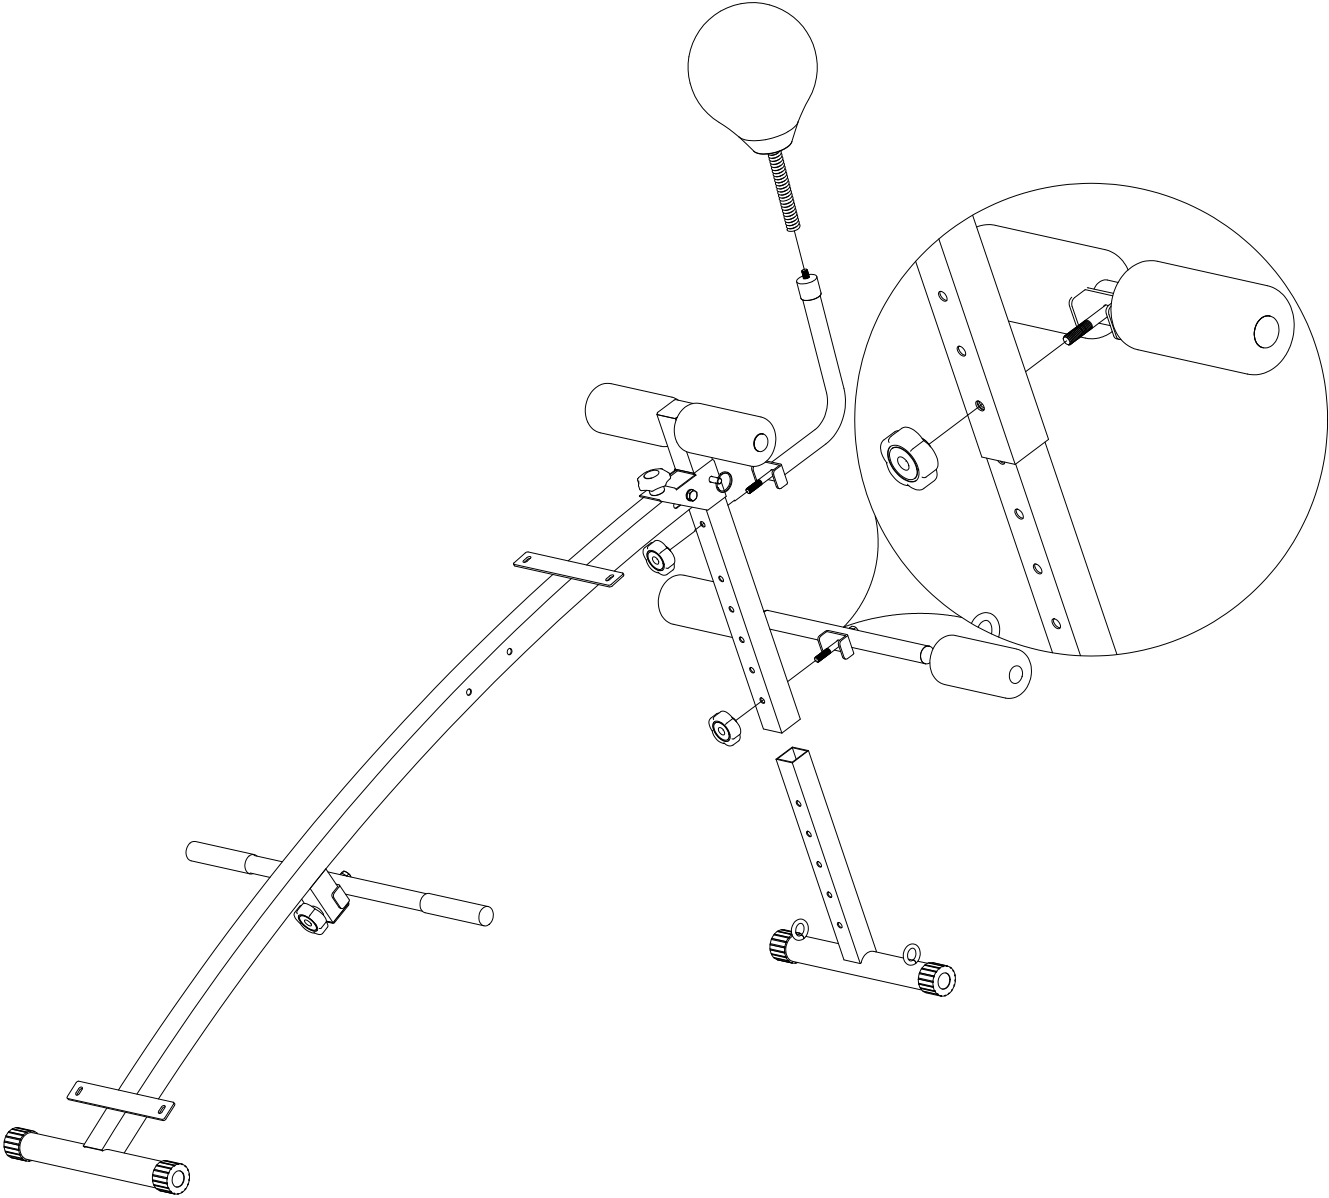

**100804**

**Podložka (Ø8) x 6****Navrtka (M8) x 3****Podložka (Ø6) x 4****Osigurač (8\*55) x 1****Vijak (M6\*16) x 4****Vijak (M8\*55) x 1****Vijak (M8\*60) x 2**

**MAKSIMALNA NOSIVOST: 200 kg**

# 1

**2**

### 3

 Podloška (Ø8) x 4	 Navrtka (M8) x 2
 Vijak (M8*60) x 2	

### 4

Podloška ( $\phi 6$ ) x 4

Vijak (M6\*16) x 4