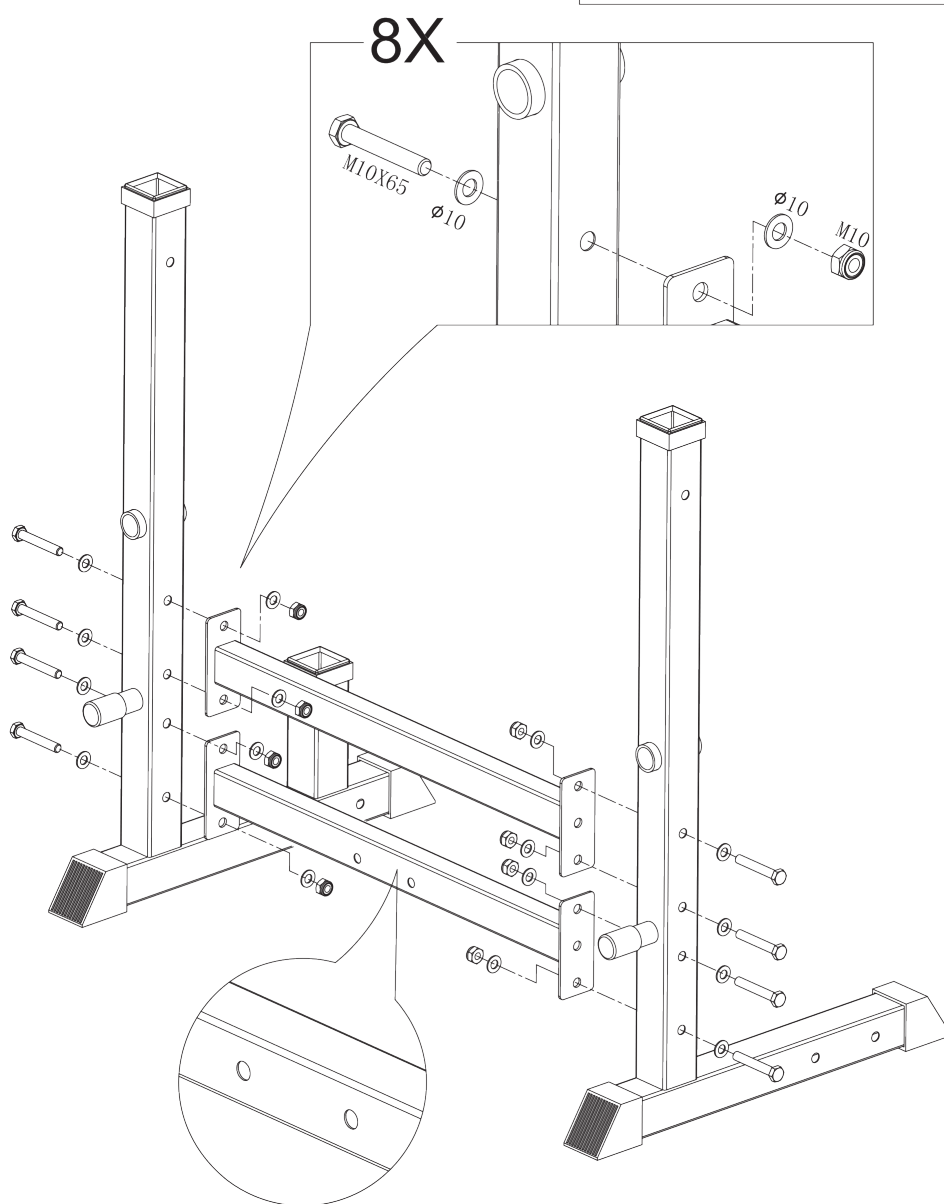

VIJAK: (M10*20)

X 4

KLJUČ

X 2

VIJAK: (M8*20)

X 8

DIMENZIJE: 193 X 71 (134 CM UKLJUČUJUĆI I LEPTIRA) X 123 (MAX) CM
MAKSIMALNA NOSIVOST: 280 KG

1.

2.

VIJAK (M10*65) X 4

NAVRTKA (M10) X 6

VIJAK (M10*45) X 2

PODLOŠKA (Ø10) X 10

3.

4.

5.