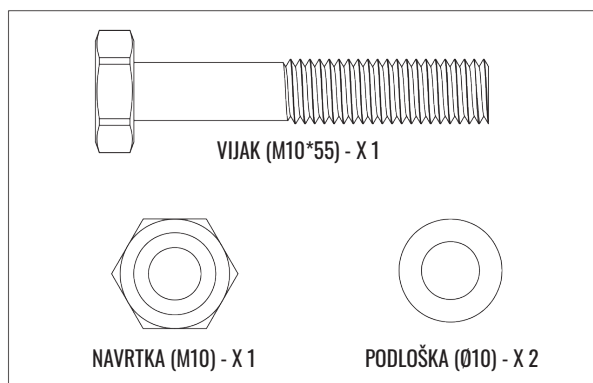

VIJAK: (M10*20)

X 4

KLJUČ

X 2

VIJAK: (M8*20)

X 8

DIMENZIJE: 193 X 71 (134 CM UKLJUČUJUĆI I LEPTIRA) X 123 (MAX) CM
MAKSIMALNA NOSIVOST: 280 KG

1.

2.

VIJAK (M10*65) X 4

NAVRTKA (M10) X 6

VIJAK (M10*45) X 2

PODLOŠKA (Ø10) X 10

3.

4.

5.

6.

7.

9.

10.

11.

12.

13.

14.