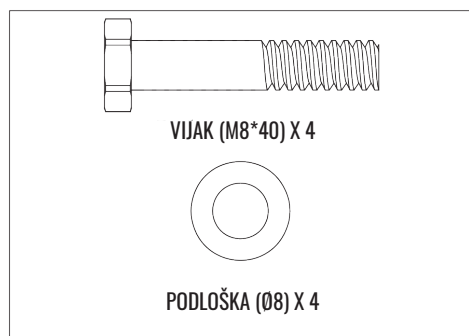

VIJAK: (M10*20)

X 4

KLJUČ

X 2

VIJAK: (M8*20)

X 8

DIMENZIJE: 193 X 71 (134 CM UKLJUČUJUĆI I LEPTIRA) X 123 (MAX) CM
MAKSIMALNA NOSIVOST: 280 KG

1.

2.

VIJAK (M10*65) X 4

NAVRTKA (M10) X 6

VIJAK (M10*45) X 2

PODLOŠKA (Ø10) X 10

3.

4.

5.

6.

7.

9.

10.

11.

12.

13.

14.