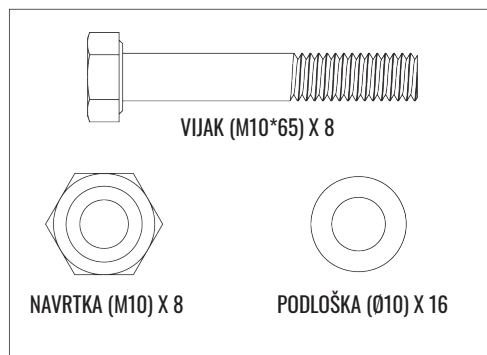

VIJAK: (M10*20)

X 4

KLJUČ

X 2

VIJAK: (M8*20)

X 8

DIMENZIJE: 193 X 71 (134 CM UKLJUČUJUĆI I LEPTIRA) X 123 (MAX) CM
MAKSIMALNA NOSIVOST: 280 KG

1.

2.

VIJAK (M10*65) X 4

NAVRTKA (M10) X 6

VIJAK (M10*45) X 2

PODLOŠKA (Ø10) X 10

3.

4.

5.