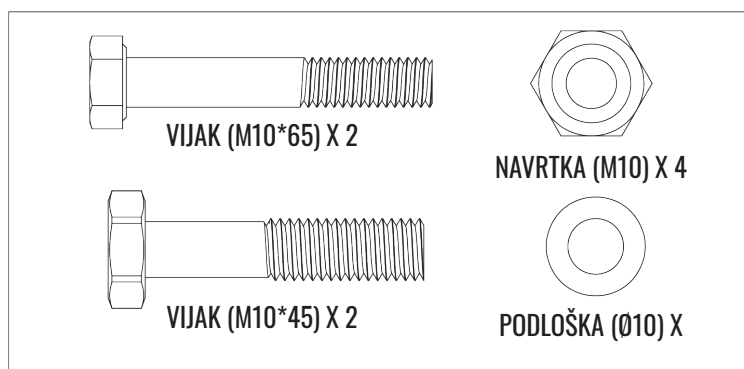

VIJAK: (M10*20)

X 4

KLJUČ

X 2

VIJAK: (M8*20)

X 8

DIMENZIJE: 193 X 71 (134 CM UKLJUČUJUĆI I LEPTIRA) X 123 (MAX) CM
MAKSIMALNA NOSIVOST: 280 KG

1.

2.

VIJAK (M10*65) X 4

NAVRTKA (M10) X 6

VIJAK (M10*45) X 2

PODLOŠKA (Ø10) X 10

3.

4.

5.

6.

7.

9.

10.

11.

12.

13.

14.