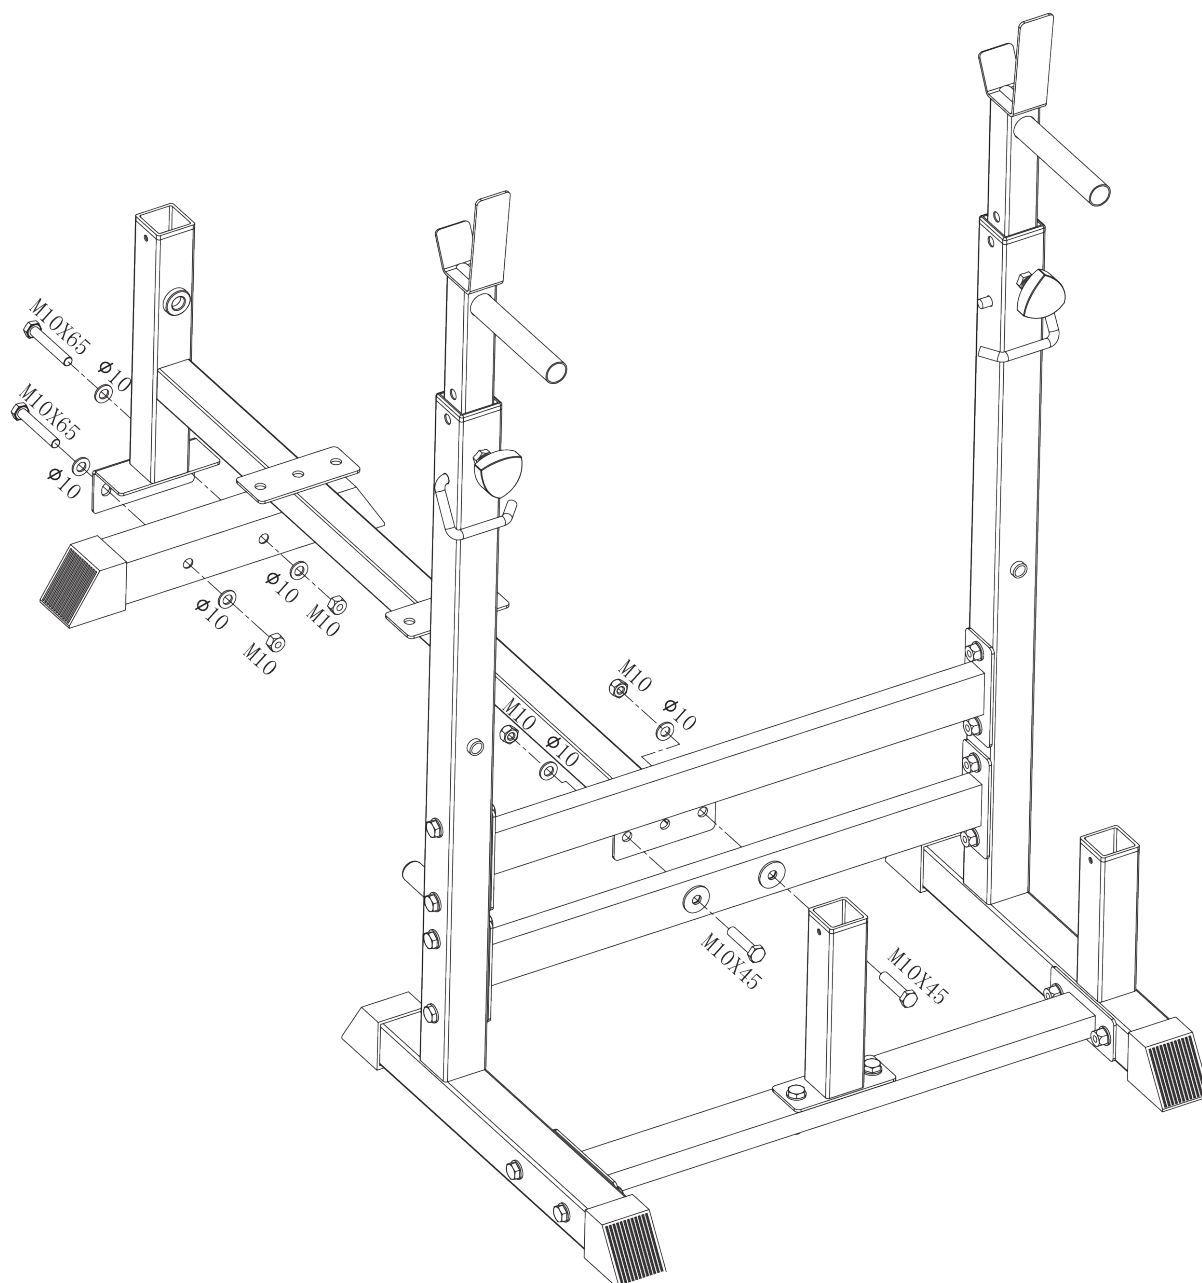

VIJAK: (M10*20)

X 4

KLJUČ

X 2

VIJAK: (M8*20)

X 8

DIMENZIJE: 193 X 71 (134 CM UKLJUČUJUĆI I LEPTIRA) X 123 (MAX) CM
MAKSIMALNA NOSIVOST: 280 KG

1.

2.

VIJAK (M10*65) X 4

NAVRTKA (M10) X 6

VIJAK (M10*45) X 2

PODLOŠKA (Ø10) X 10

3.

4.

5.

6.

7.

9.

10.

11.

12.

13.

14.