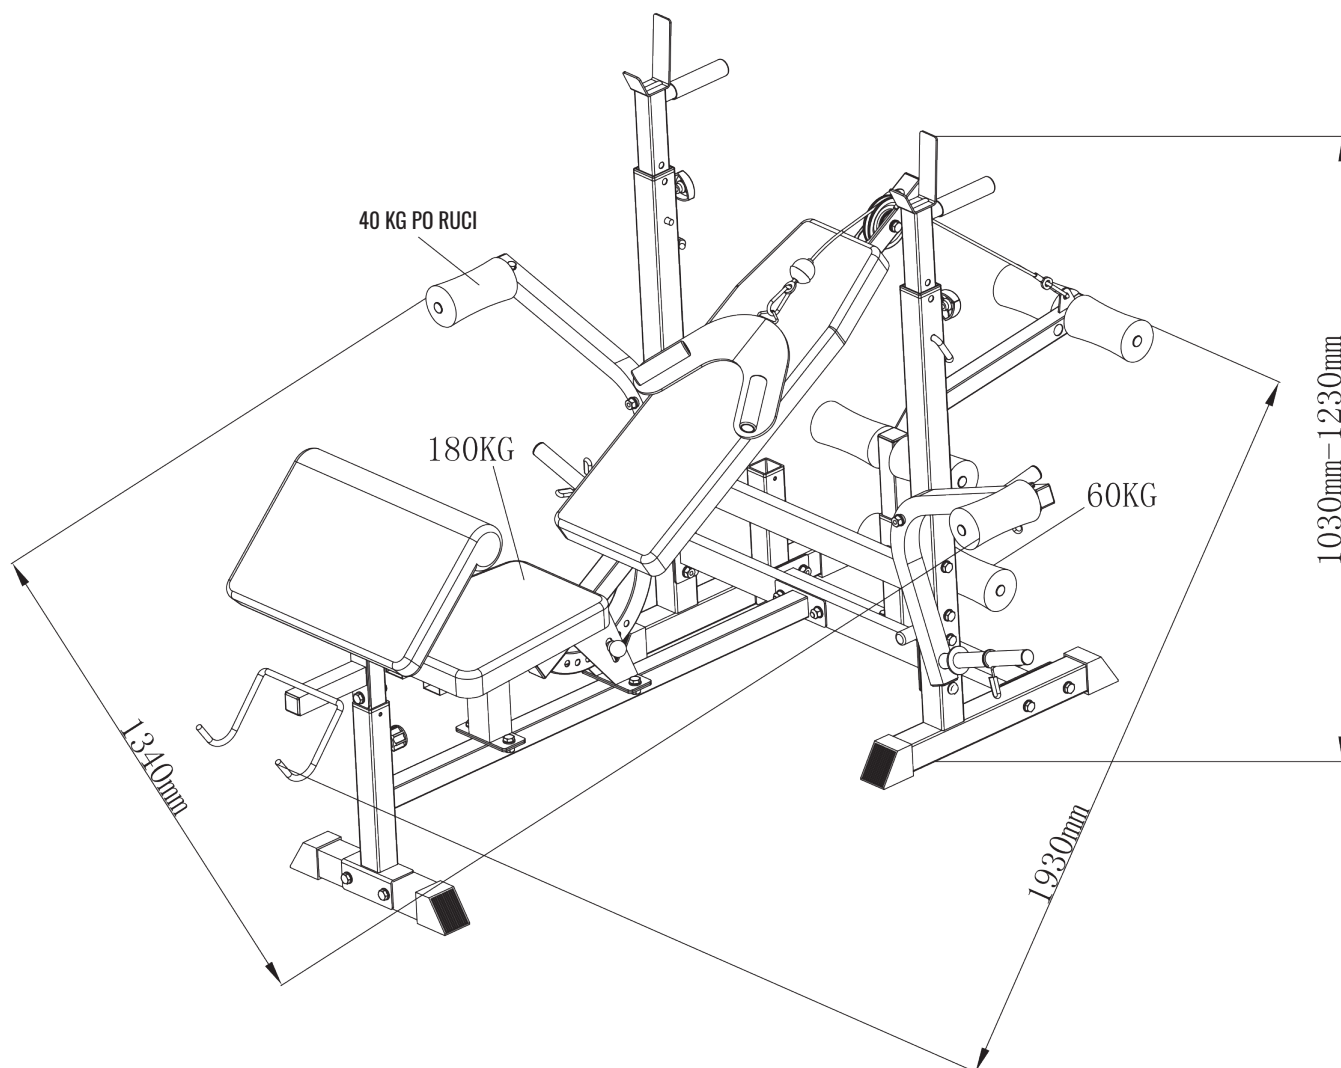

VIJAK: (M10*20)

X 4

KLJUČ

X 2

VIJAK: (M8*20)

X 8

DIMENZIJE: 193 X 71 (134 CM UKLJUČUJUĆI I LEPTIRA) X 123 (MAX) CM
MAKSIMALNA NOSIVOST: 280 KG

1.

2.

VIJAK (M10*65) X 4

NAVRTKA (M10) X 6

VIJAK (M10*45) X 2

PODLOŠKA (Ø10) X 10

3.

4.

5.