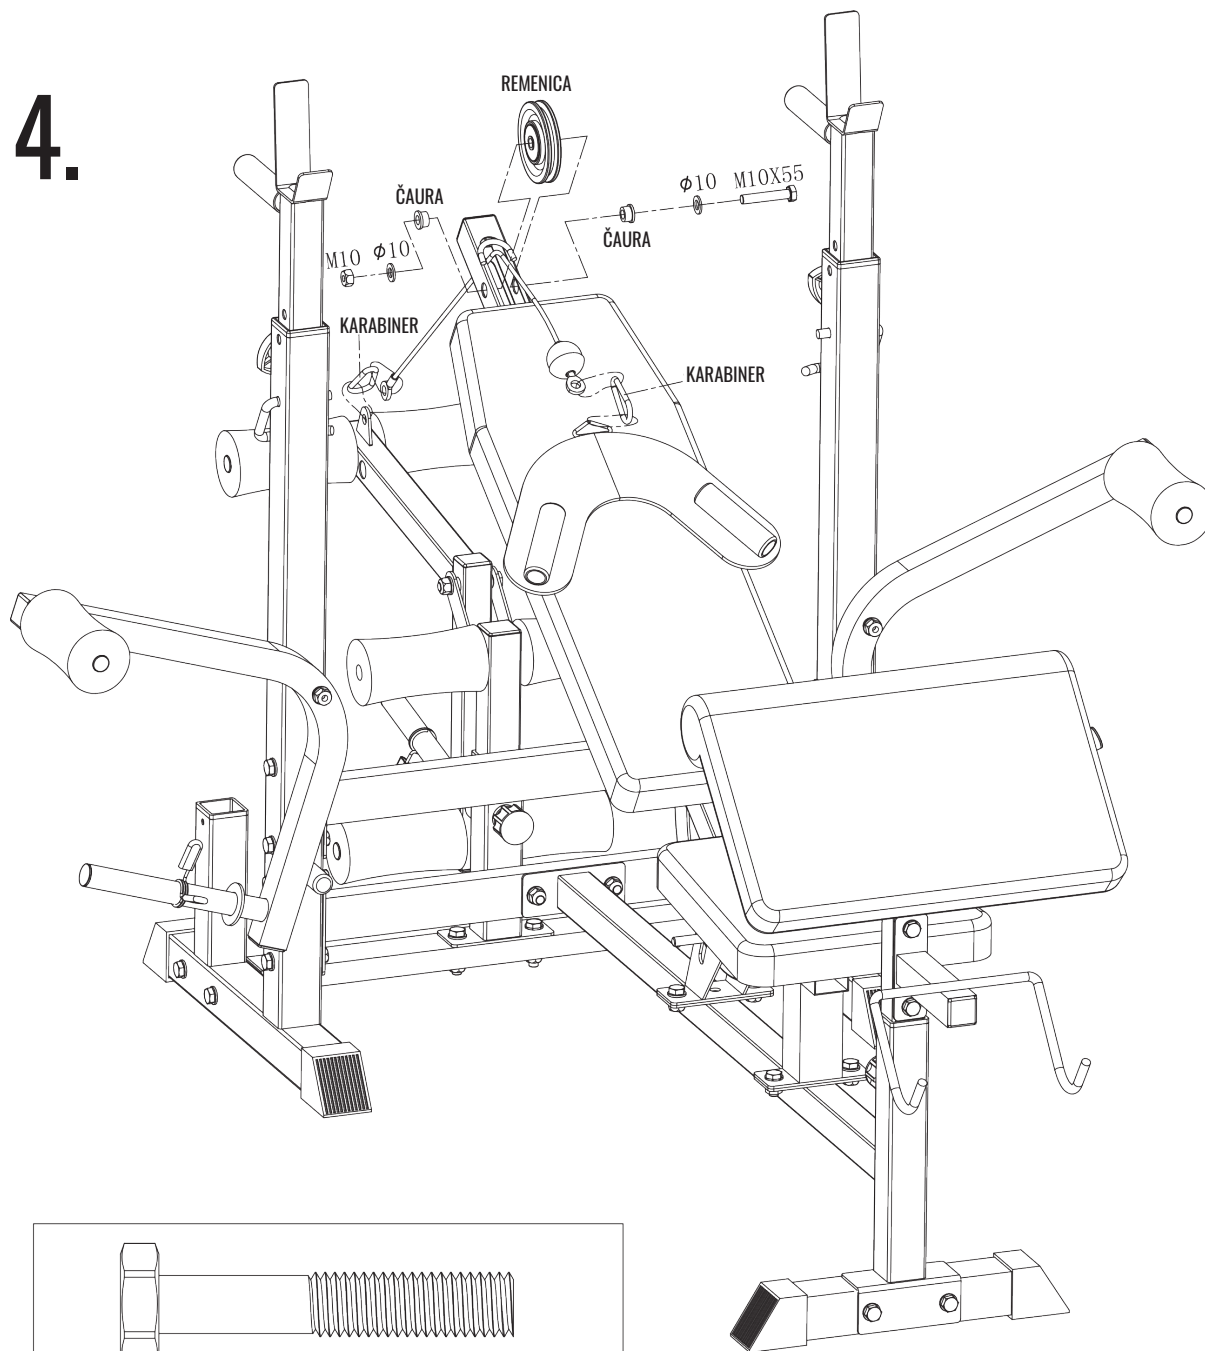

VIJAK: (M10*20)

X 4

KLJUČ

X 2

VIJAK: (M8*20)

X 8

DIMENZIJE: 193 X 71 (134 CM UKLJUČUJUĆI I LEPTIRA) X 123 (MAX) CM
MAKSIMALNA NOSIVOST: 280 KG

1.

2.

VIJAK (M10*65) X 4

NAVRTKA (M10) X 6

VIJAK (M10*45) X 2

PODLOŠKA (Ø10) X 10

3.

4.

5.

6.

7.

9.

10.

11.

12.

13.

14.