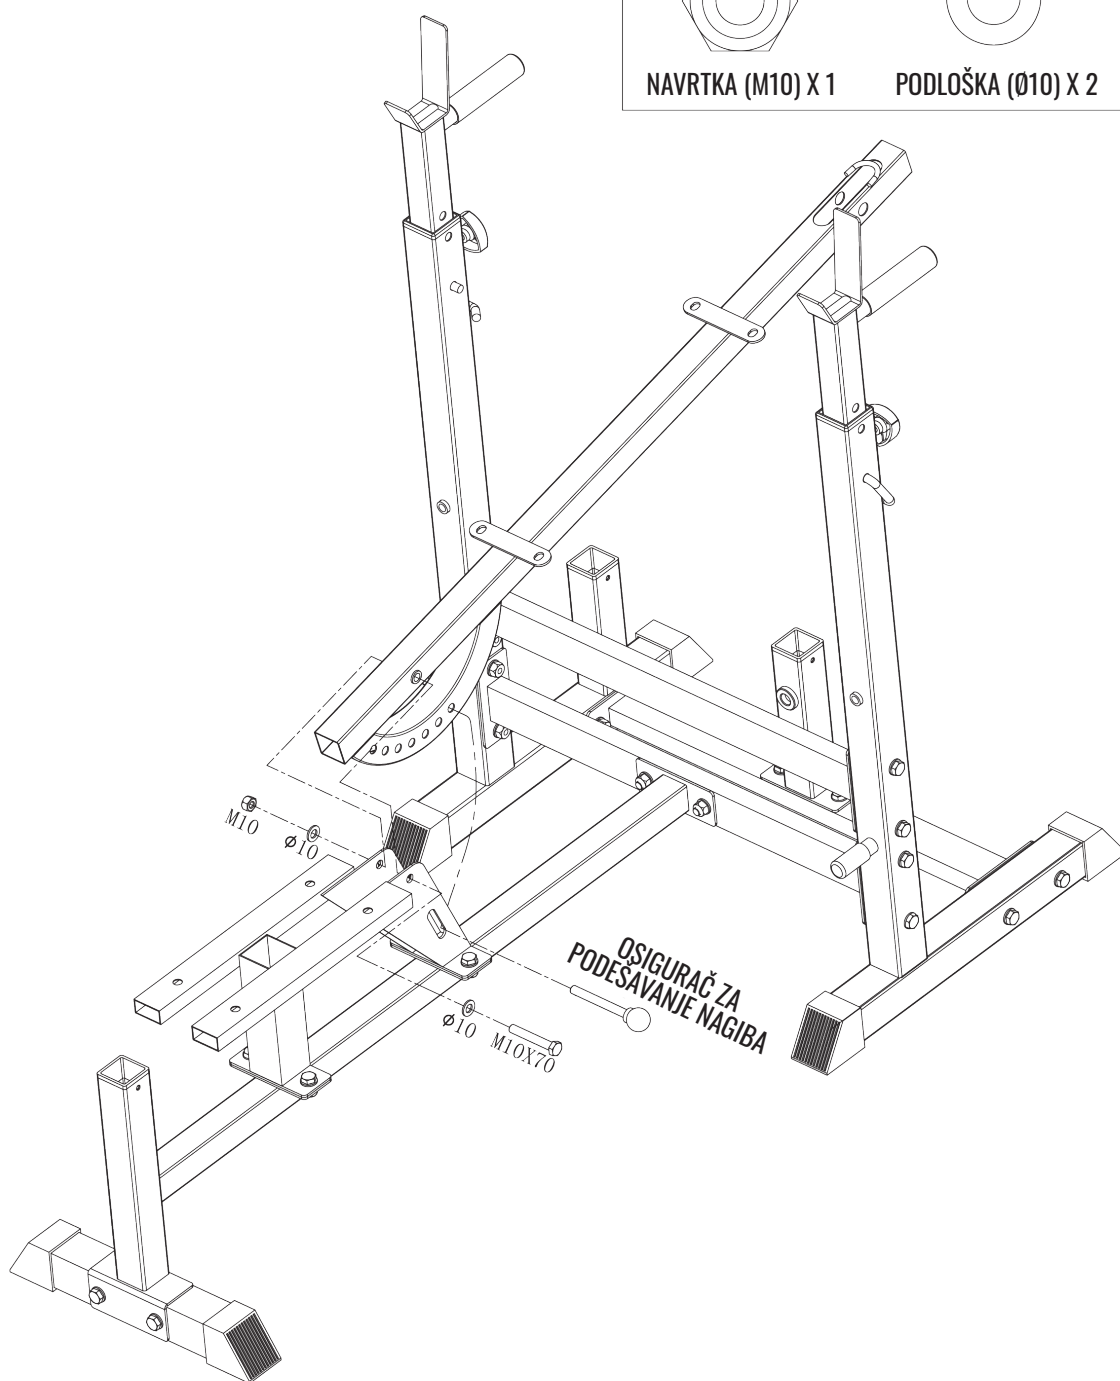

VIJAK: (M10*20)

X 4

KLJUČ

X 2

VIJAK: (M8*20)

X 8

DIMENZIJE: 193 X 71 (134 CM UKLJUČUJUĆI I LEPTIRA) X 123 (MAX) CM
MAKSIMALNA NOSIVOST: 280 KG

1.

2.

VIJAK (M10*65) X 4

NAVRTKA (M10) X 6

VIJAK (M10*45) X 2

PODLOŠKA (Ø10) X 10

3.

4.

5.

6.

7.

9.

10.

11.

12.

13.

14.