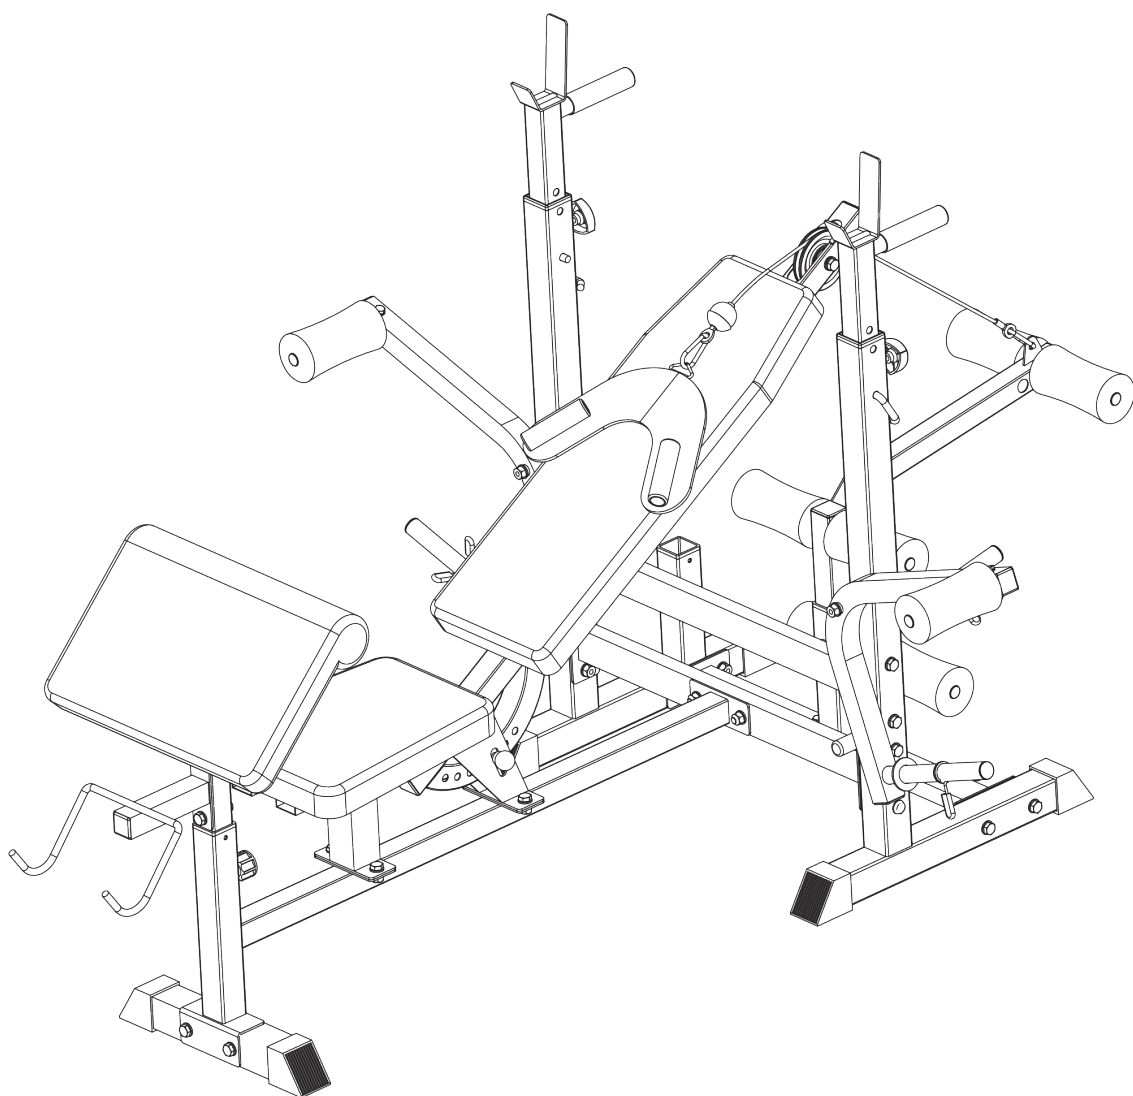

UNIVERZALNA KLUPA

GN008

NAVRTKA: (M8)

X 2

NAVRTKA: (M10)

X 29

PODLOŠKA: (Ø10)

X 54

PODLOŠKA: (Ø8)

X 16

VIJAK: (M10*120)

X 2

VIJAK: (M8*40)

X 4

VIJAK: (M10*65)

X 15

VIJAK: (M10*20)

X 4

KLJUČ

X 2

VIJAK: (M8*20)

X 8

DIMENZIJE: 193 X 71 (134 CM UKLJUČUJUĆI I LEPTIRA) X 123 (MAX) CM
MAKSIMALNA NOSIVOST: 280 KG

1.

2.

VIJAK (M10*65) X 4

NAVRTKA (M10) X 6

VIJAK (M10*45) X 2

PODLOŠKA (Ø10) X 10

3.

4.

5.