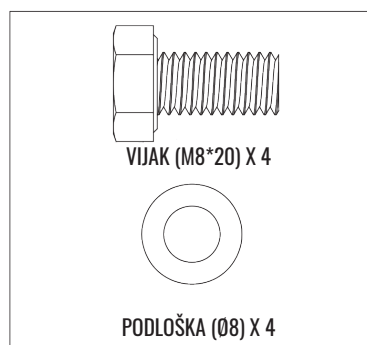

VIJAK: (M10*20)

X 4

KLJUČ

X 2

VIJAK: (M8*20)

X 8

DIMENZIJE: 193 X 71 (134 CM UKLJUČUJUĆI I LEPTIRA) X 123 (MAX) CM
MAKSIMALNA NOSIVOST: 280 KG

1.

2.

VIJAK (M10*65) X 4

NAVRTKA (M10) X 6

VIJAK (M10*45) X 2

PODLOŠKA (Ø10) X 10

3.

4.

5.

6.

7.

9.

10.

11.

12.

13.

14.