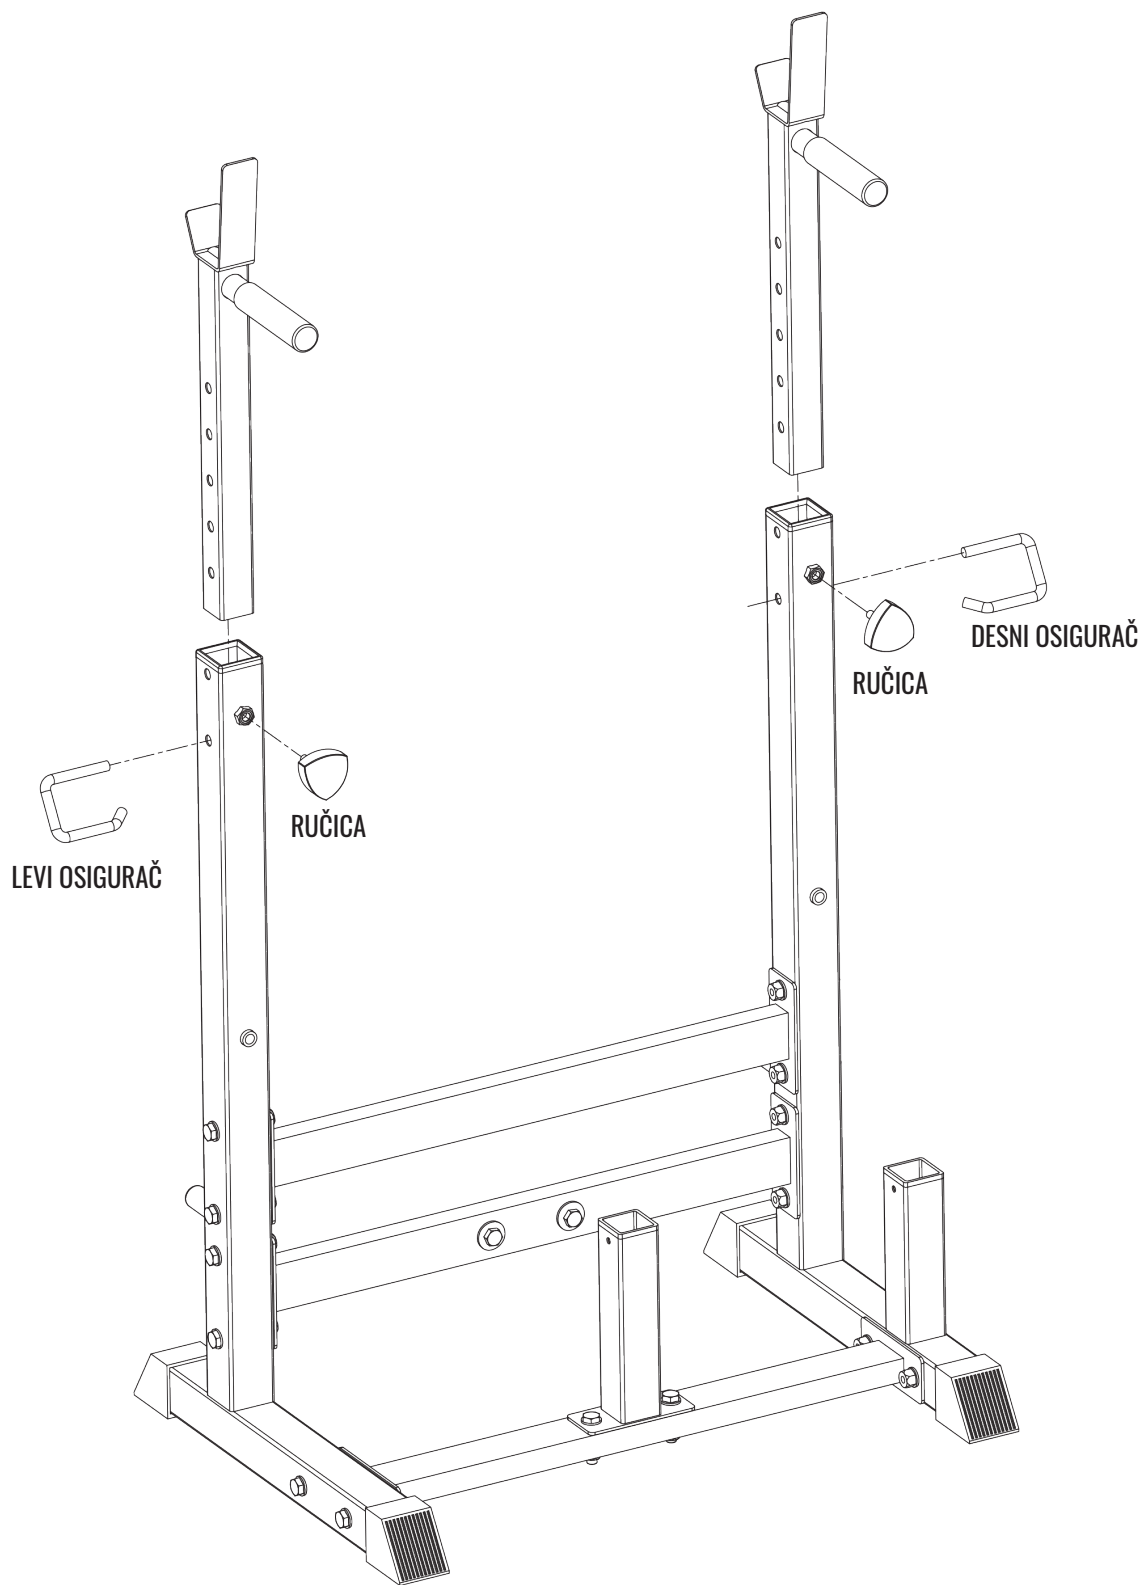

VIJAK: (M10*20)

X 4

KLJUČ

X 2

VIJAK: (M8*20)

X 8

DIMENZIJE: 193 X 71 (134 CM UKLJUČUJUĆI I LEPTIRA) X 123 (MAX) CM
MAKSIMALNA NOSIVOST: 280 KG

1.

2.

VIJAK (M10*65) X 4

NAVRTKA (M10) X 6

VIJAK (M10*45) X 2

PODLOŠKA (Ø10) X 10

3.

4.

5.

6.

7.

9.

10.

11.

12.

13.

14.