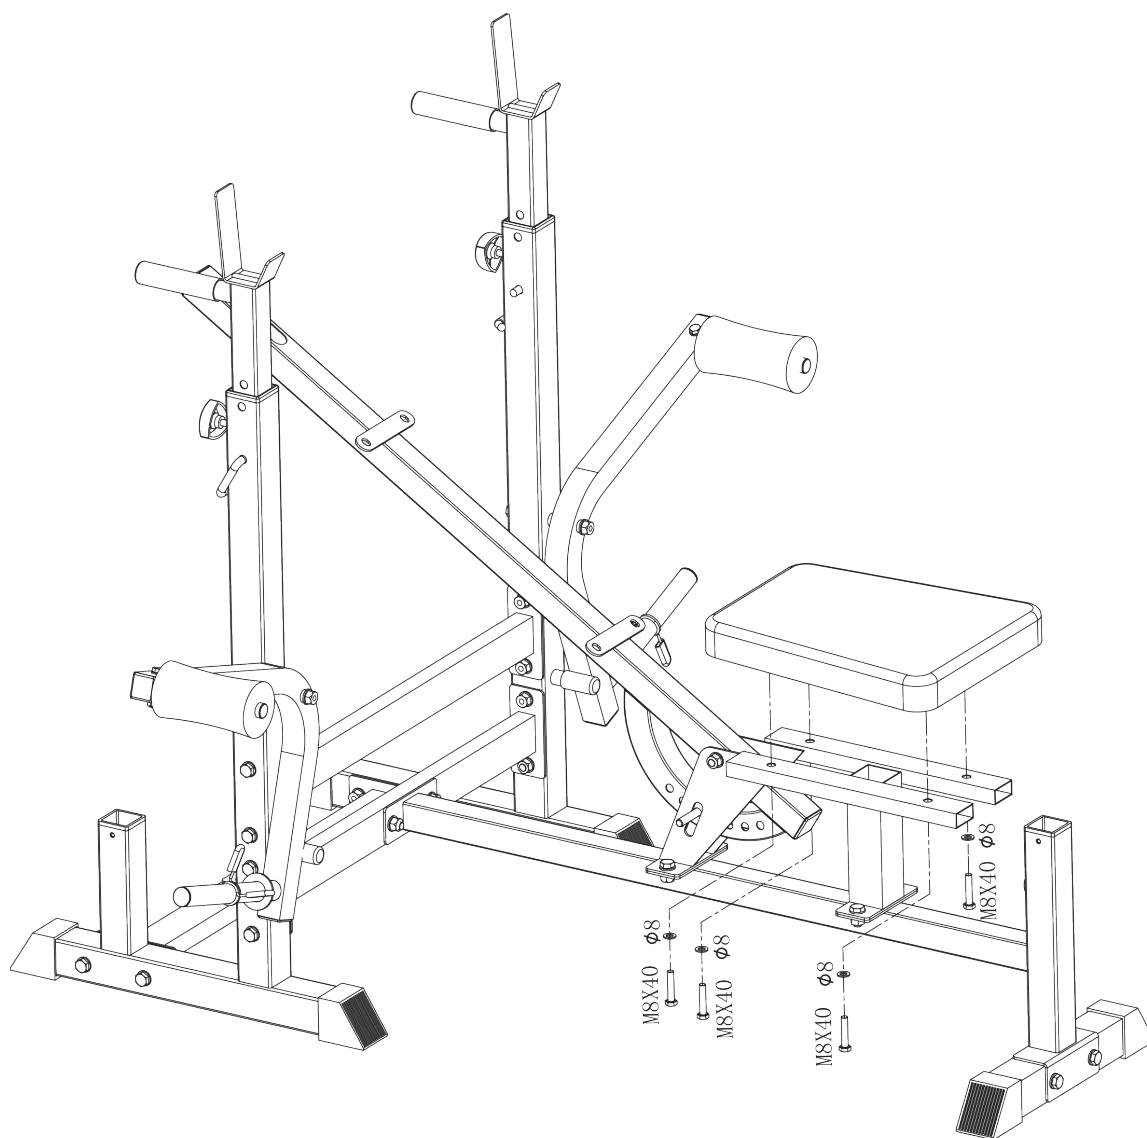

VIJAK: (M10*20)

X 4

KLJUČ

X 2

VIJAK: (M8*20)

X 8

DIMENZIJE: 193 X 71 (134 CM UKLJUČUJUĆI I LEPTIRA) X 123 (MAX) CM
MAKSIMALNA NOSIVOST: 280 KG

1.

2.

VIJAK (M10*65) X 4

NAVRTKA (M10) X 6

VIJAK (M10*45) X 2

PODLOŠKA (Ø10) X 10

3.

4.

5.

6.

7.

9.

10.

11.

12.

13.

14.