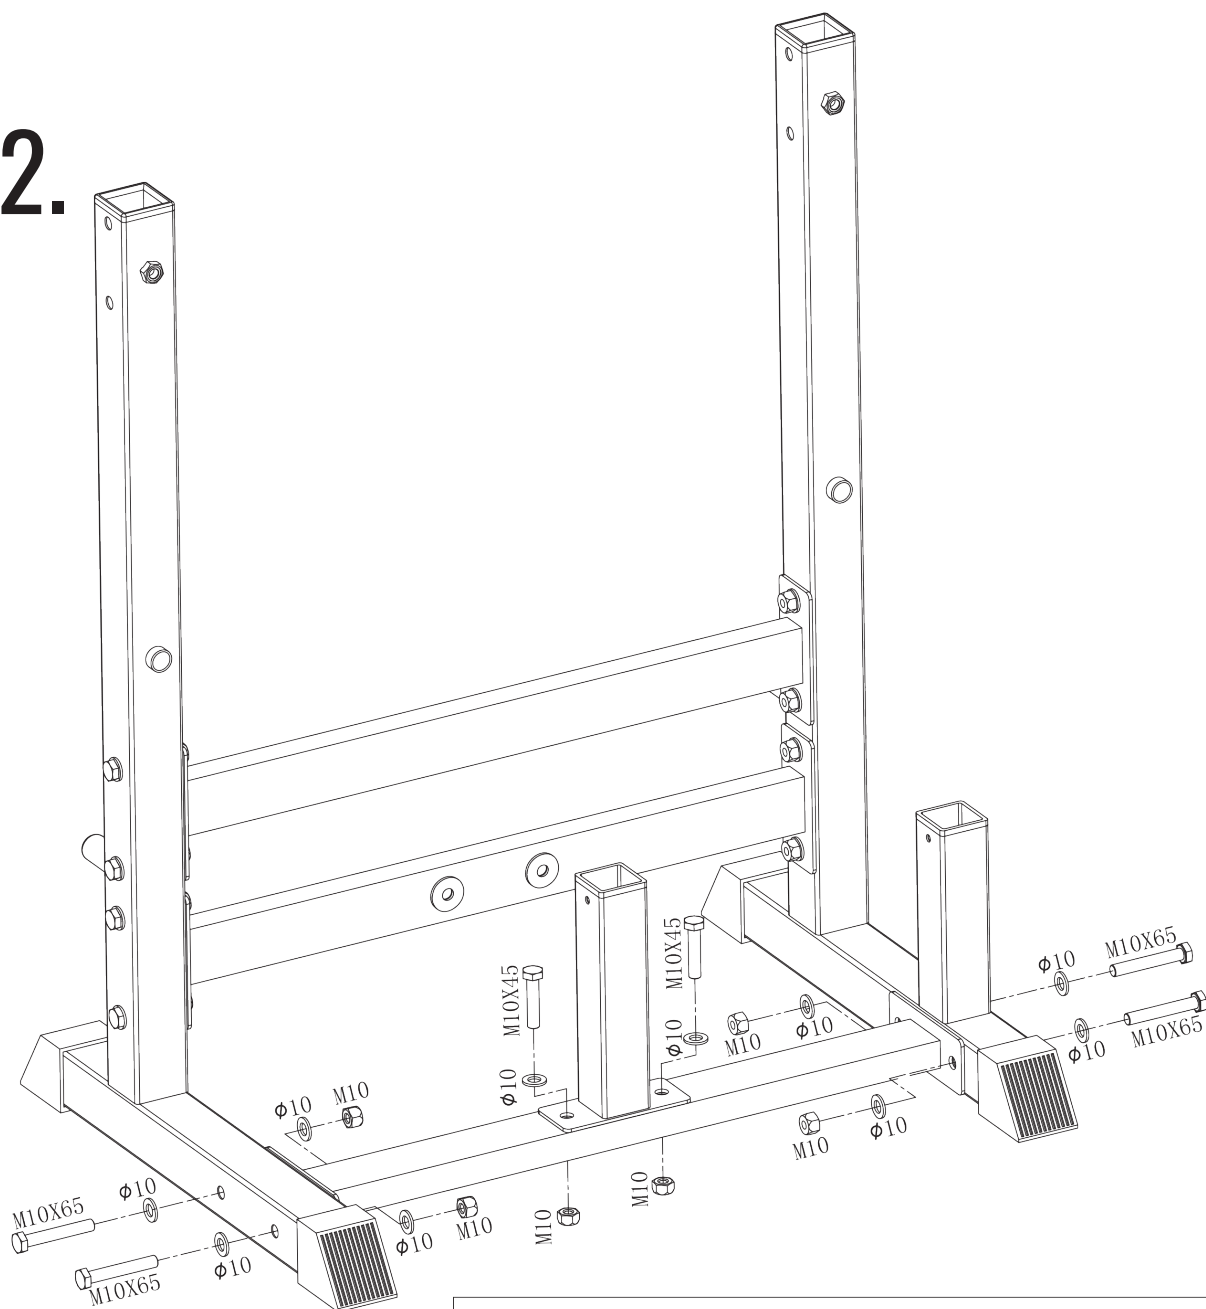

VIJAK: (M10*20)

X 4

KLJUČ

X 2

VIJAK: (M8*20)

X 8

DIMENZIJE: 193 X 71 (134 CM UKLJUČUJUĆI I LEPTIRA) X 123 (MAX) CM
MAKSIMALNA NOSIVOST: 280 KG

1.

2.

VIJAK (M10*65) X 4

NAVRTKA (M10) X 6

VIJAK (M10*45) X 2

PODLOŠKA (Ø10) X 10

3.

4.

5.