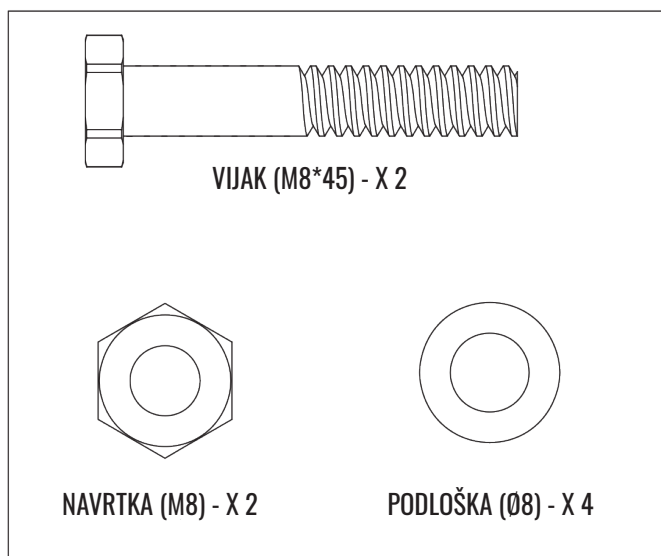

VIJAK: (M10*20)

X 4

KLJUČ

X 2

VIJAK: (M8*20)

X 8

DIMENZIJE: 193 X 71 (134 CM UKLJUČUJUĆI I LEPTIRA) X 123 (MAX) CM
MAKSIMALNA NOSIVOST: 280 KG

1.

2.

VIJAK (M10*65) X 4

NAVRTKA (M10) X 6

VIJAK (M10*45) X 2

PODLOŠKA (Ø10) X 10

3.

4.

5.

6.

7.

9.

10.

11.

12.

13.

14.