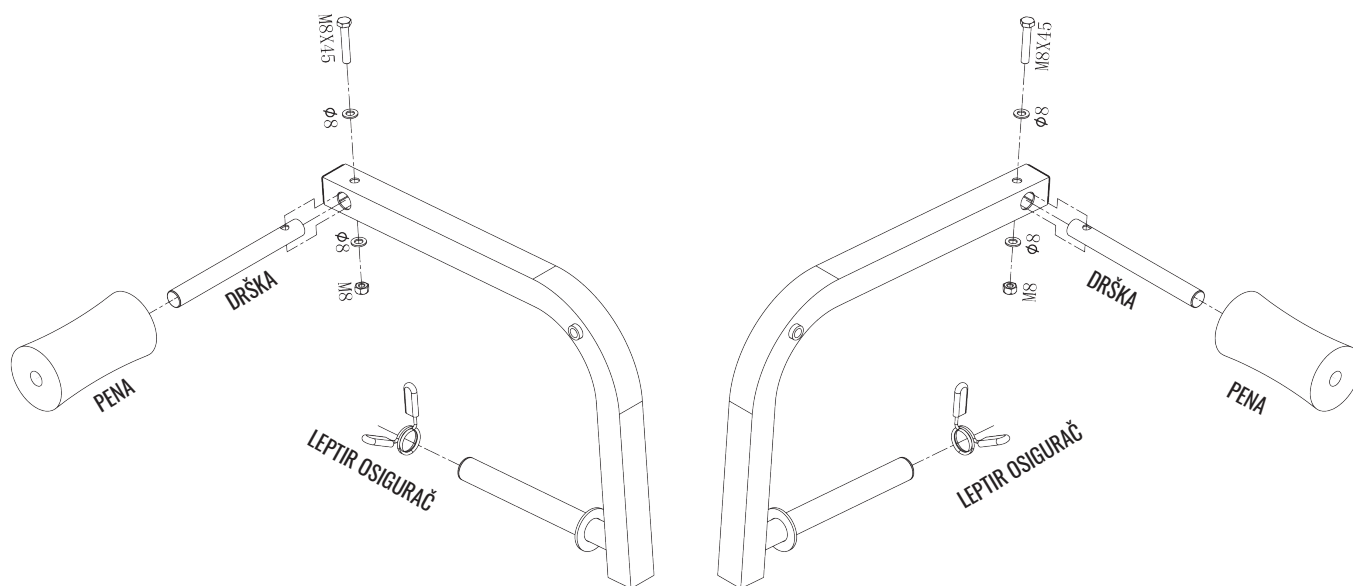

VIJAK: (M10*20)

X 4

KLJUČ

X 2

VIJAK: (M8*20)

X 8

DIMENZIJE: 193 X 71 (134 CM UKLJUČUJUĆI I LEPTIRA) X 123 (MAX) CM
MAKSIMALNA NOSIVOST: 280 KG

1.

2.

VIJAK (M10*65) X 4

NAVRTKA (M10) X 6

VIJAK (M10*45) X 2

PODLOŠKA (Ø10) X 10

3.

4.

5.

6.

7.

9.

10.

11.

12.

13.

14.