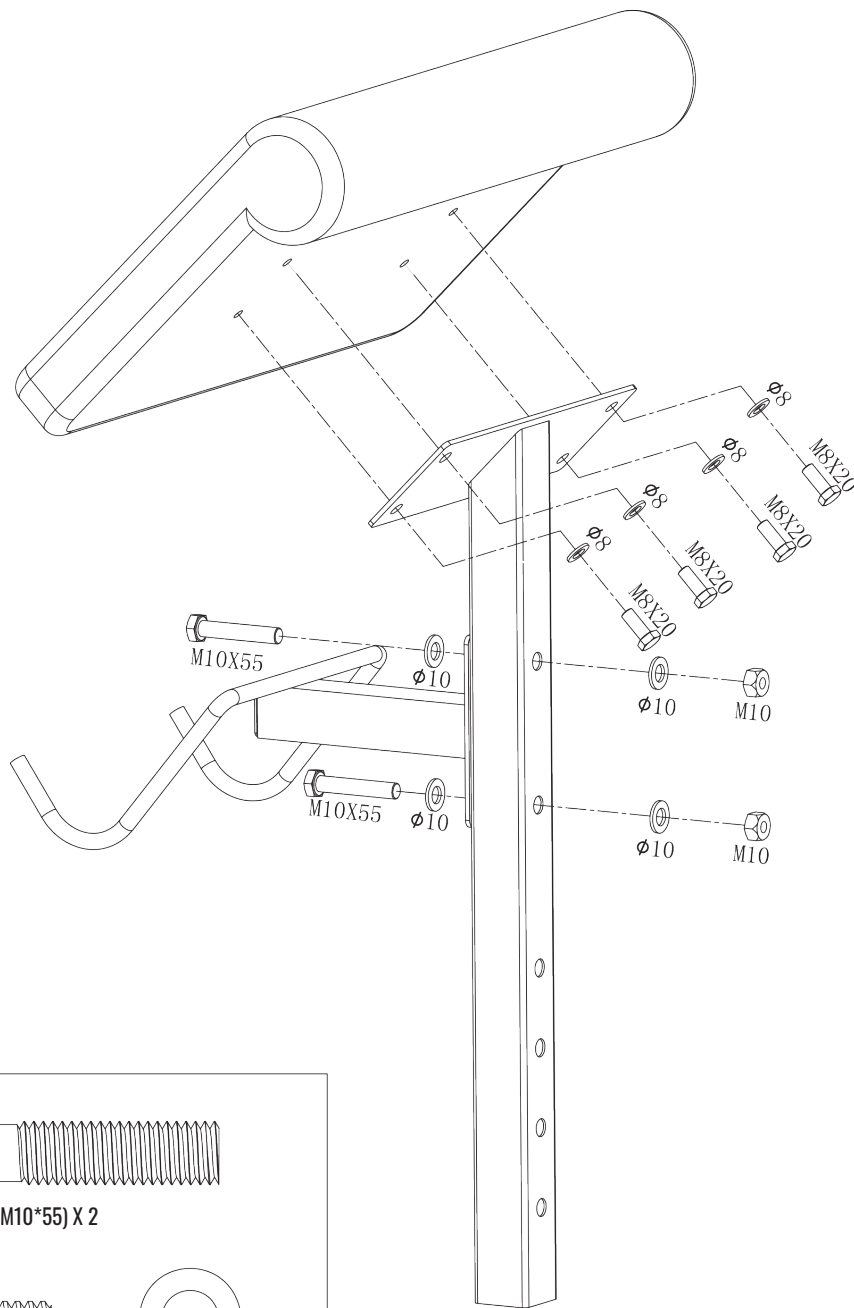

PODLOŠKA: (Ø8)

X 16

VIJAK: (M10*120)

X 2

VIJAK: (M8*40)

X 4

VIJAK: (M10*65)

X 15

VIJAK: (M10*20)

X 4

KLJUČ

X 2

VIJAK: (M8*20)

X 8

DIMENZIJE: 193 X 71 (134 CM UKLJUČUJUĆI I LEPTIRA) X 123 (MAX) CM
MAKSIMALNA NOSIVOST: 280 KG

1.

2.

VIJAK (M10*65) X 4

NAVRTKA (M10) X 6

VIJAK (M10*45) X 2

PODLOŠKA (Ø10) X 10

3.

4.

5.

6.

7.

9.

10.

11.

12.

13.

14.