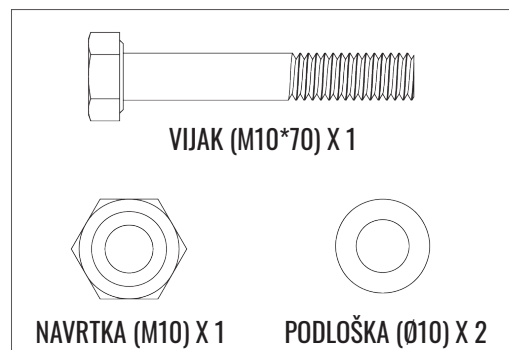

VIJAK: (M10*20)

X 4

KLJUČ

X 2

VIJAK: (M8*20)

X 8

DIMENZIJE: 193 X 71 (134 CM UKLJUČUJUĆI I LEPTIRA) X 123 (MAX) CM
MAKSIMALNA NOSIVOST: 280 KG

1.

2.

VIJAK (M10*65) X 4

NAVRTKA (M10) X 6

VIJAK (M10*45) X 2

PODLOŠKA (Ø10) X 10

3.

4.

5.

6.

7.

9.

10.

11.

12.

13.

14.