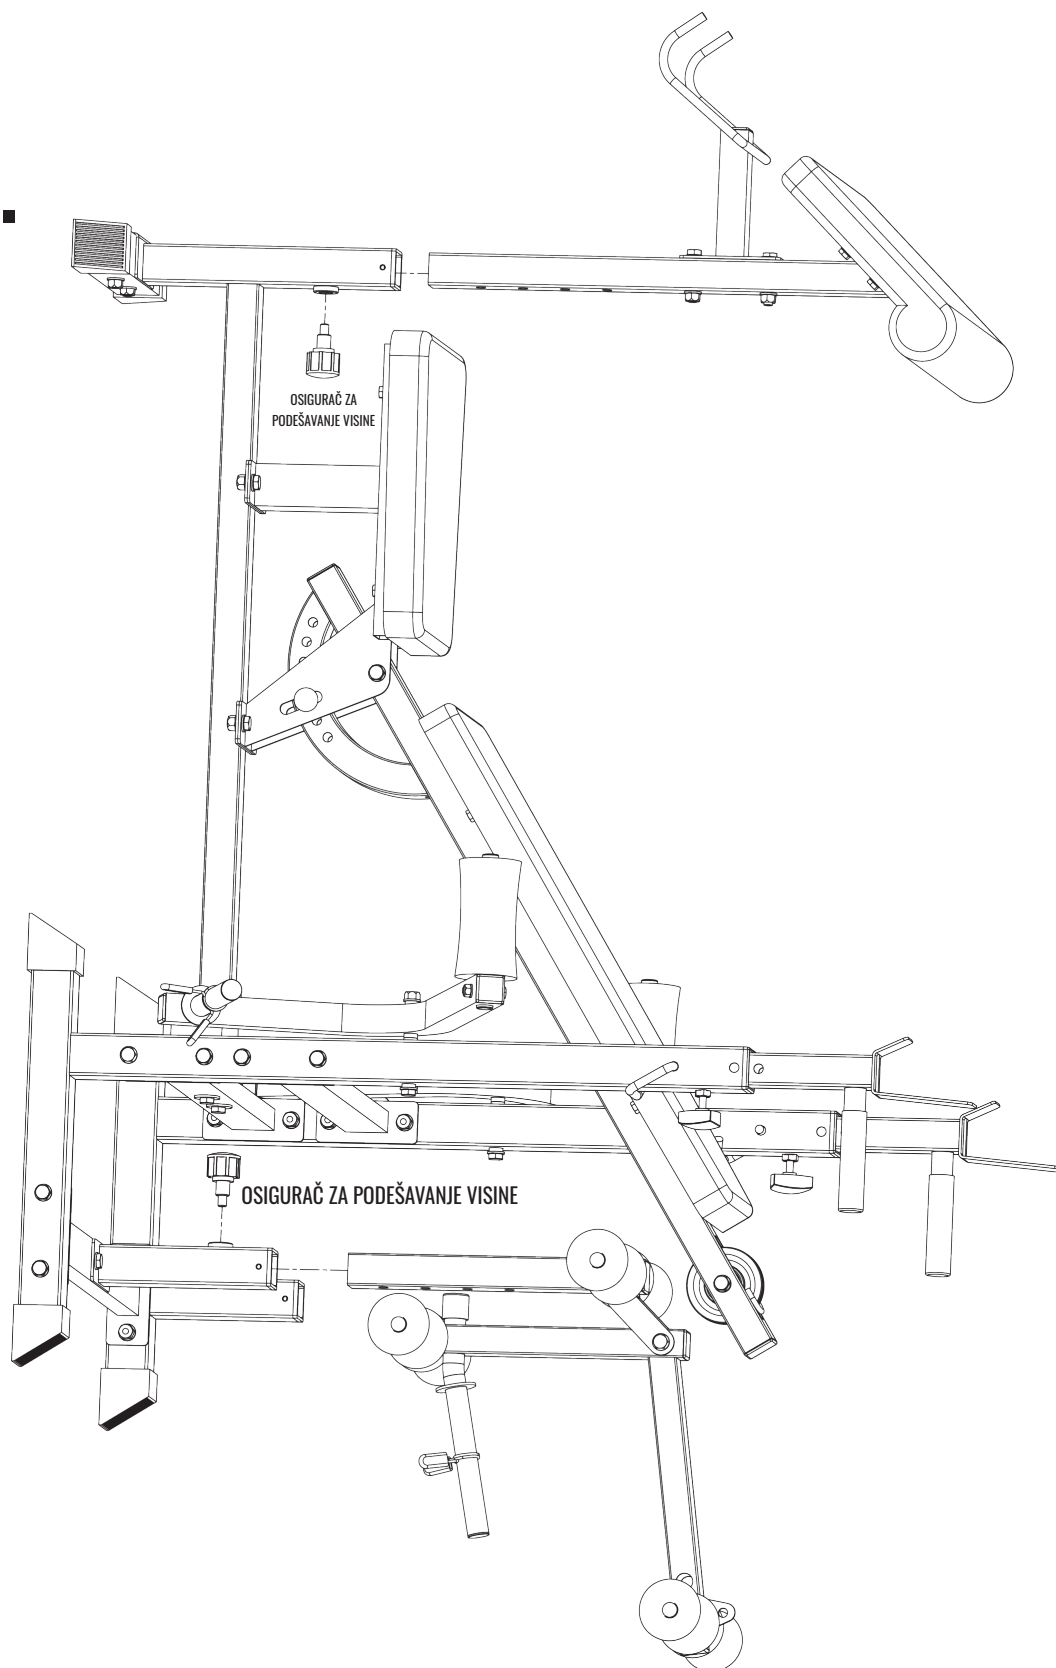

VIJAK: (M10*20)

X 4

KLJUČ

X 2

VIJAK: (M8*20)

X 8

DIMENZIJE: 193 X 71 (134 CM UKLJUČUJUĆI I LEPTIRA) X 123 (MAX) CM
MAKSIMALNA NOSIVOST: 280 KG

1.

2.

VIJAK (M10*65) X 4

NAVRTKA (M10) X 6

VIJAK (M10*45) X 2

PODLOŠKA (Ø10) X 10

3.

4.

5.

6.

7.

9.

10.

11.

12.

13.

14.