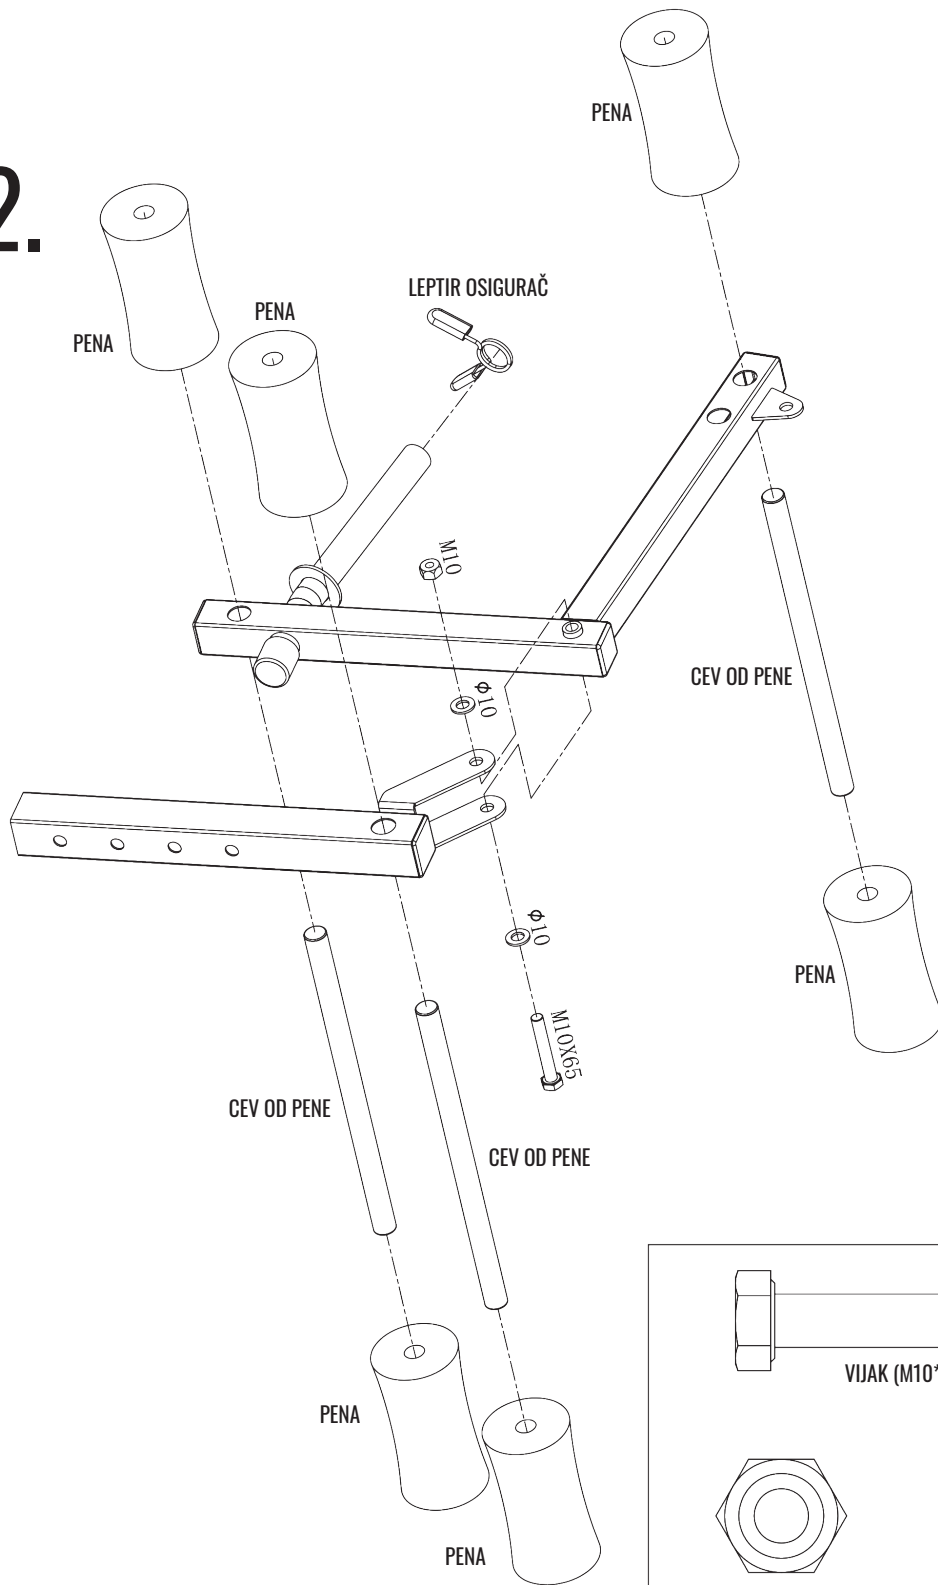

VIJAK: (M10*20)

X 4

KLJUČ

X 2

VIJAK: (M8*20)

X 8

DIMENZIJE: 193 X 71 (134 CM UKLJUČUJUĆI I LEPTIRA) X 123 (MAX) CM
MAKSIMALNA NOSIVOST: 280 KG

1.

2.

VIJAK (M10*65) X 4

NAVRTKA (M10) X 6

VIJAK (M10*45) X 2

PODLOŠKA (Ø10) X 10

3.

4.

5.

6.

7.

9.

10.

11.

12.

13.

14.