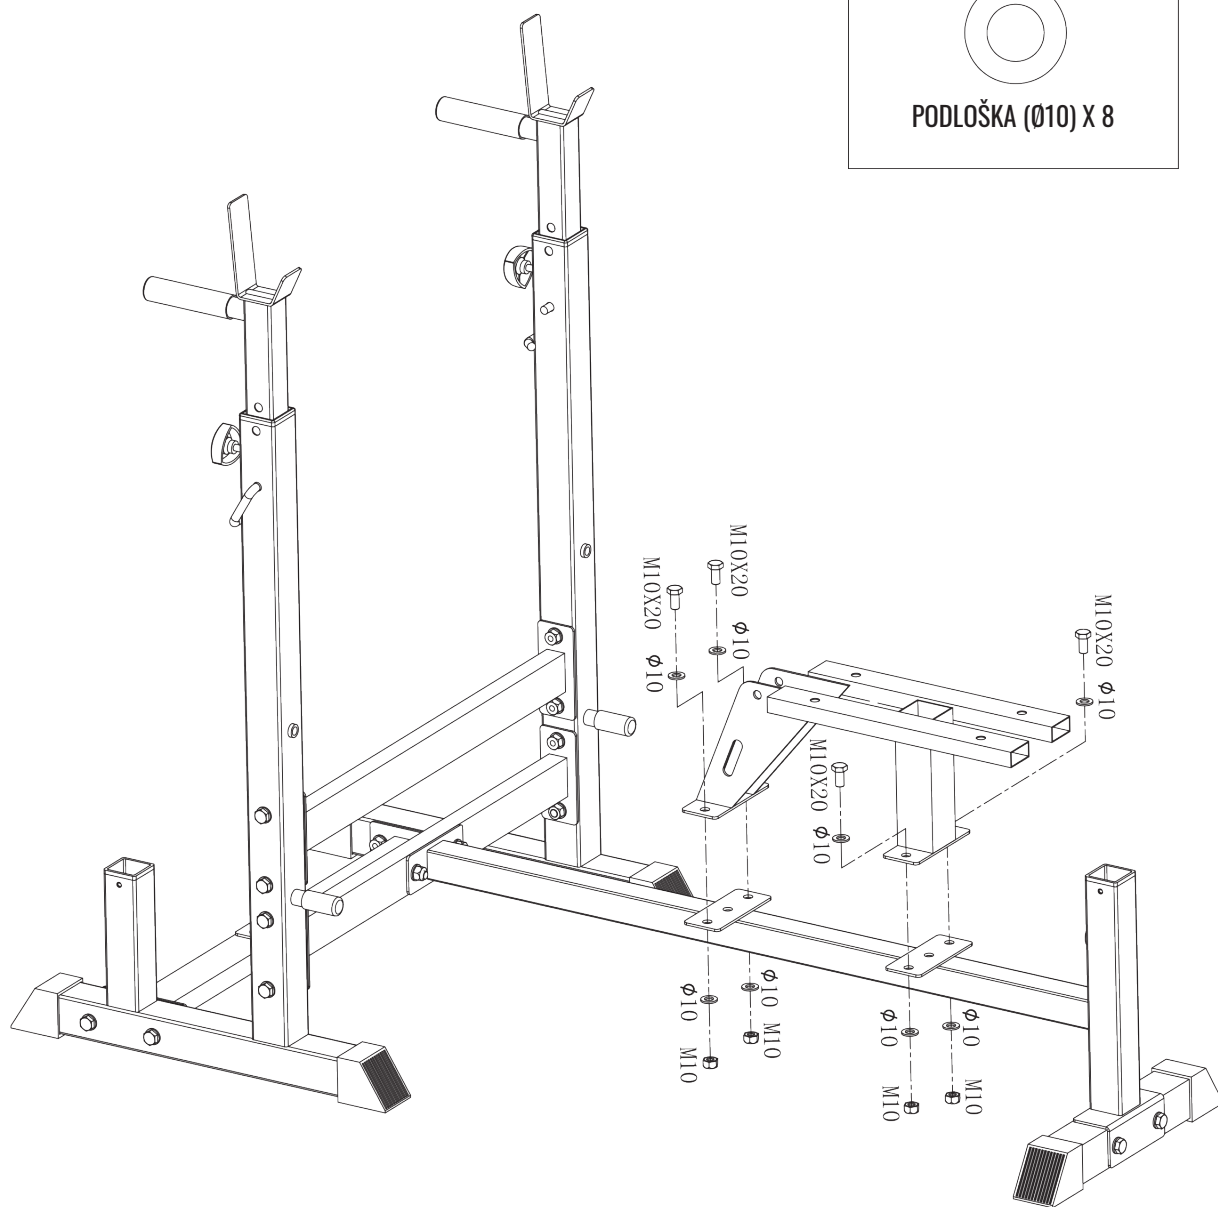

VIJAK: (M10*20)

X 4

KLJUČ

X 2

VIJAK: (M8*20)

X 8

DIMENZIJE: 193 X 71 (134 CM UKLJUČUJUĆI I LEPTIRA) X 123 (MAX) CM
MAKSIMALNA NOSIVOST: 280 KG

1.

2.

VIJAK (M10*65) X 4

NAVRTKA (M10) X 6

VIJAK (M10*45) X 2

PODLOŠKA (Ø10) X 10

3.

4.

5.

6.

7.

9.

10.

11.

12.

13.

14.