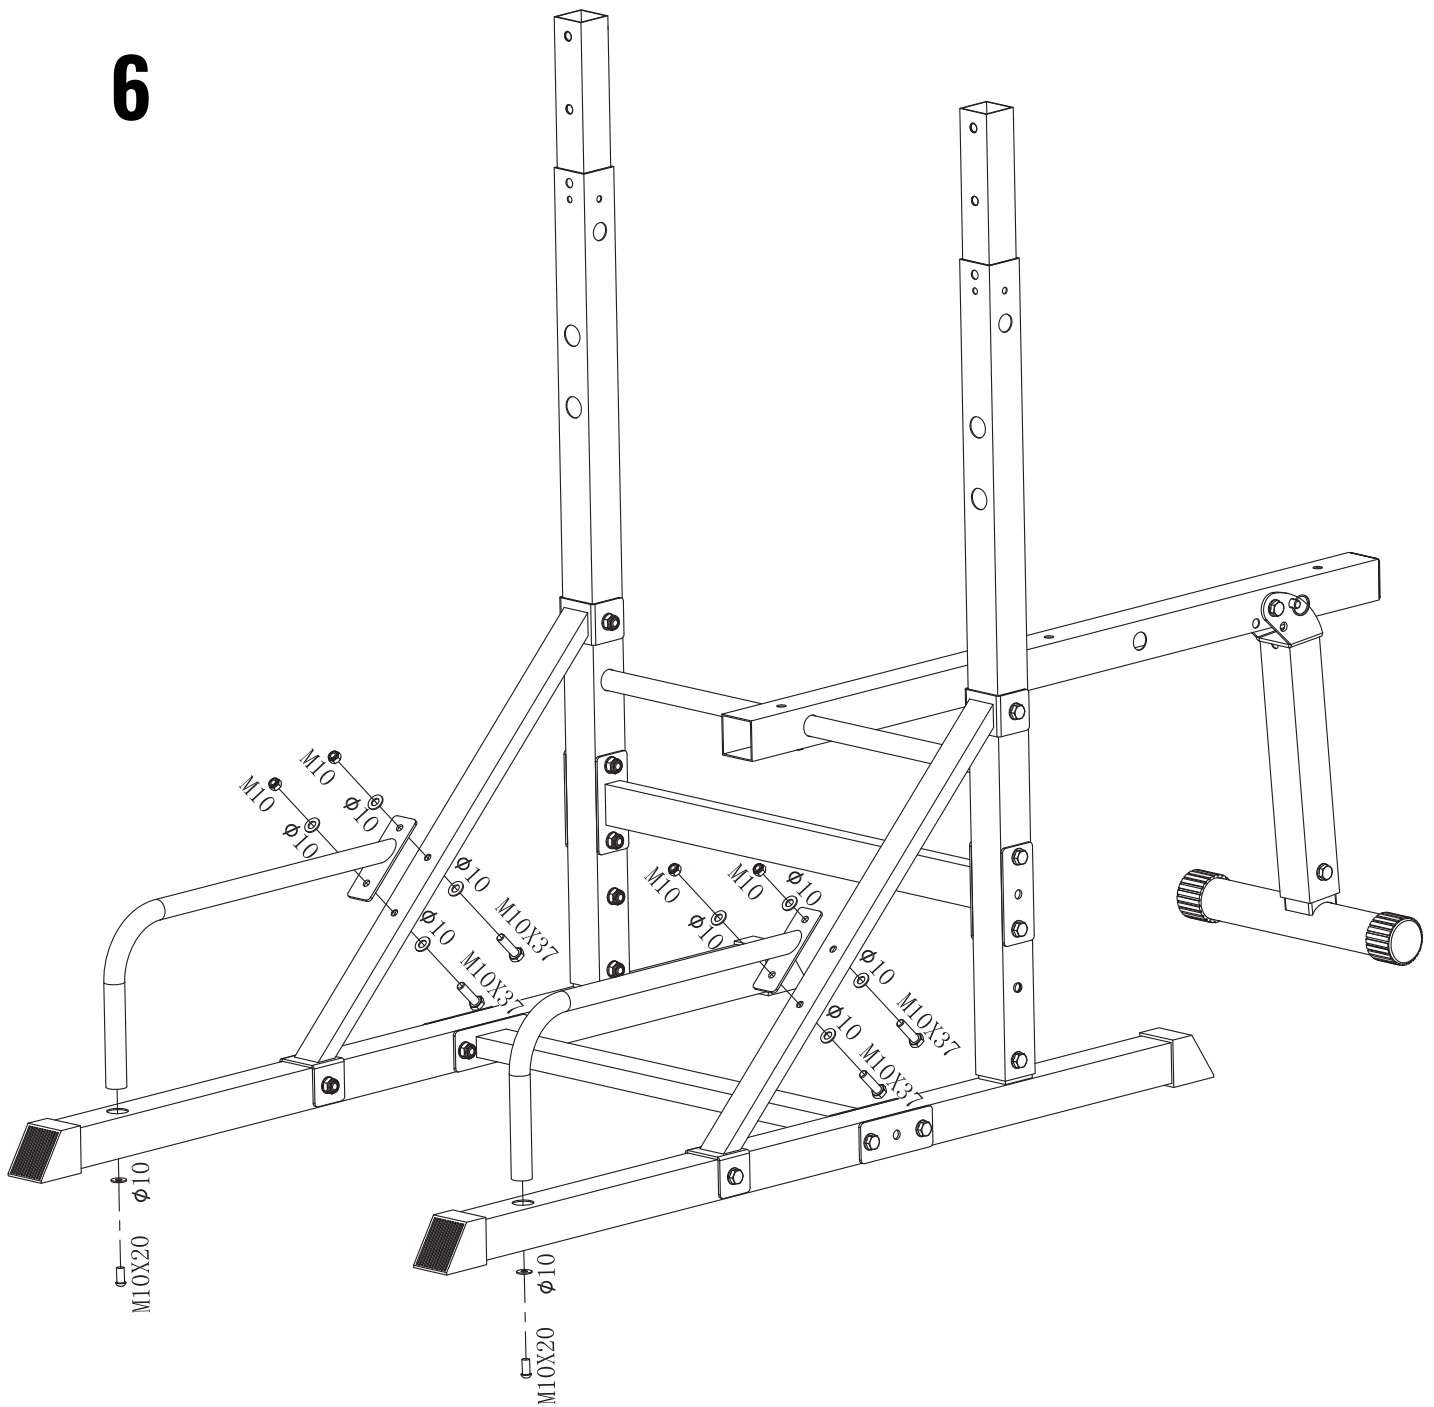

Ključ S6 x 1

Ključ x 2

MAKSIMALNA NOSIVOST: 150 kg

Dimenzije sprave: 201 x 74 x 221 cm

1

 <p>Podloška (Ø10) x 8</p>	 <p>Navrtka (M10) x 4</p>	 <p>Vijak (M10*70) x 4</p>
---	--	--

2

 <p>Podloška (Ø10) x 4</p>	 <p>Podloška (Ø8) x 1</p>	 <p>Vijak (M10*65) x 1</p>
 <p>Navrtka (M10) x 2</p>	 <p>Vijak (M8*30) x 1</p>	 <p>Vijak (M10*75) x 1</p>
		 <p>Osigurač (Ø10*65) x 1</p>

3

 <p>Navrtka (M10) x 4</p>	 <p>Podloška (Ø10) x 8</p>	 <p>Vijak (M10*70) x 4</p>
--	---	--

4

Navrtka (M10) x 4

Podloška (Ø10) x 8

Vijak (M10*65) x 4

5

 Navrtka (M10) x 4	 Podloška (Ø10) x 8	 Vijak (M10*70) x 4
--	---	--

6

 <p>Navrtka (M10) x 4</p>	 <p>Podloška (Ø10) x 10</p>	 <p>Vijak (M10*20) x 2</p>	 <p>Vijak (M10*37) x 4</p>
--	--	--	---

7

Navrtka (M10) x 8

Podloška (Ø10) x 16

Zakrivljena podloška (Ø10) x 2

Vijak (M10*25) x 2

	
Vijak (M10*72) x 6	Vijak (M10*90) x 2

8

	
Podloška (Ø8) x 7	Vijak (M8*65) x 7

9

GORILLA SPORTS

BATAJNICKI DRUM 23, BEOGRAD, SRBIJA
WWW.GORILLASPORTS.RS