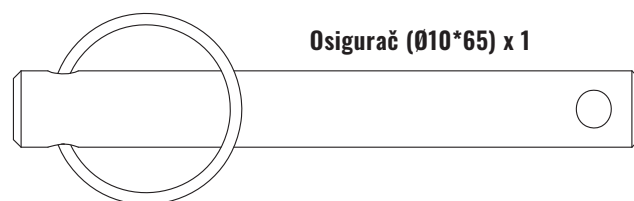

Vijak (M10*25) x 2

Vijak (M10*72) x 6

Vijak (M8*30) x 1

Vijak (M10*70) x 12

Vijak (M10*37) x 4

Vijak (M10*65) x 5

Osigurač (Ø10*65) x 1

Vijak (M8*65) x 7

Ključ S6 x 1

Ključ x 2

MAKSIMALNA NOSIVOST: 150 kg

Dimenzije sprave: 201 x 74 x 221 cm

1

 <p>Podloška (Ø10) x 8</p>	 <p>Navrtka (M10) x 4</p>	 <p>Vijak (M10*70) x 4</p>
---	--	--

2

 <p>Podloška (Ø10) x 4</p>	 <p>Podloška (Ø8) x 1</p>	 <p>Vijak (M10*65) x 1</p>
 <p>Navrtka (M10) x 2</p>	 <p>Vijak (M8*30) x 1</p>	 <p>Vijak (M10*75) x 1</p>
		 <p>Osigurač (Ø10*65) x 1</p>