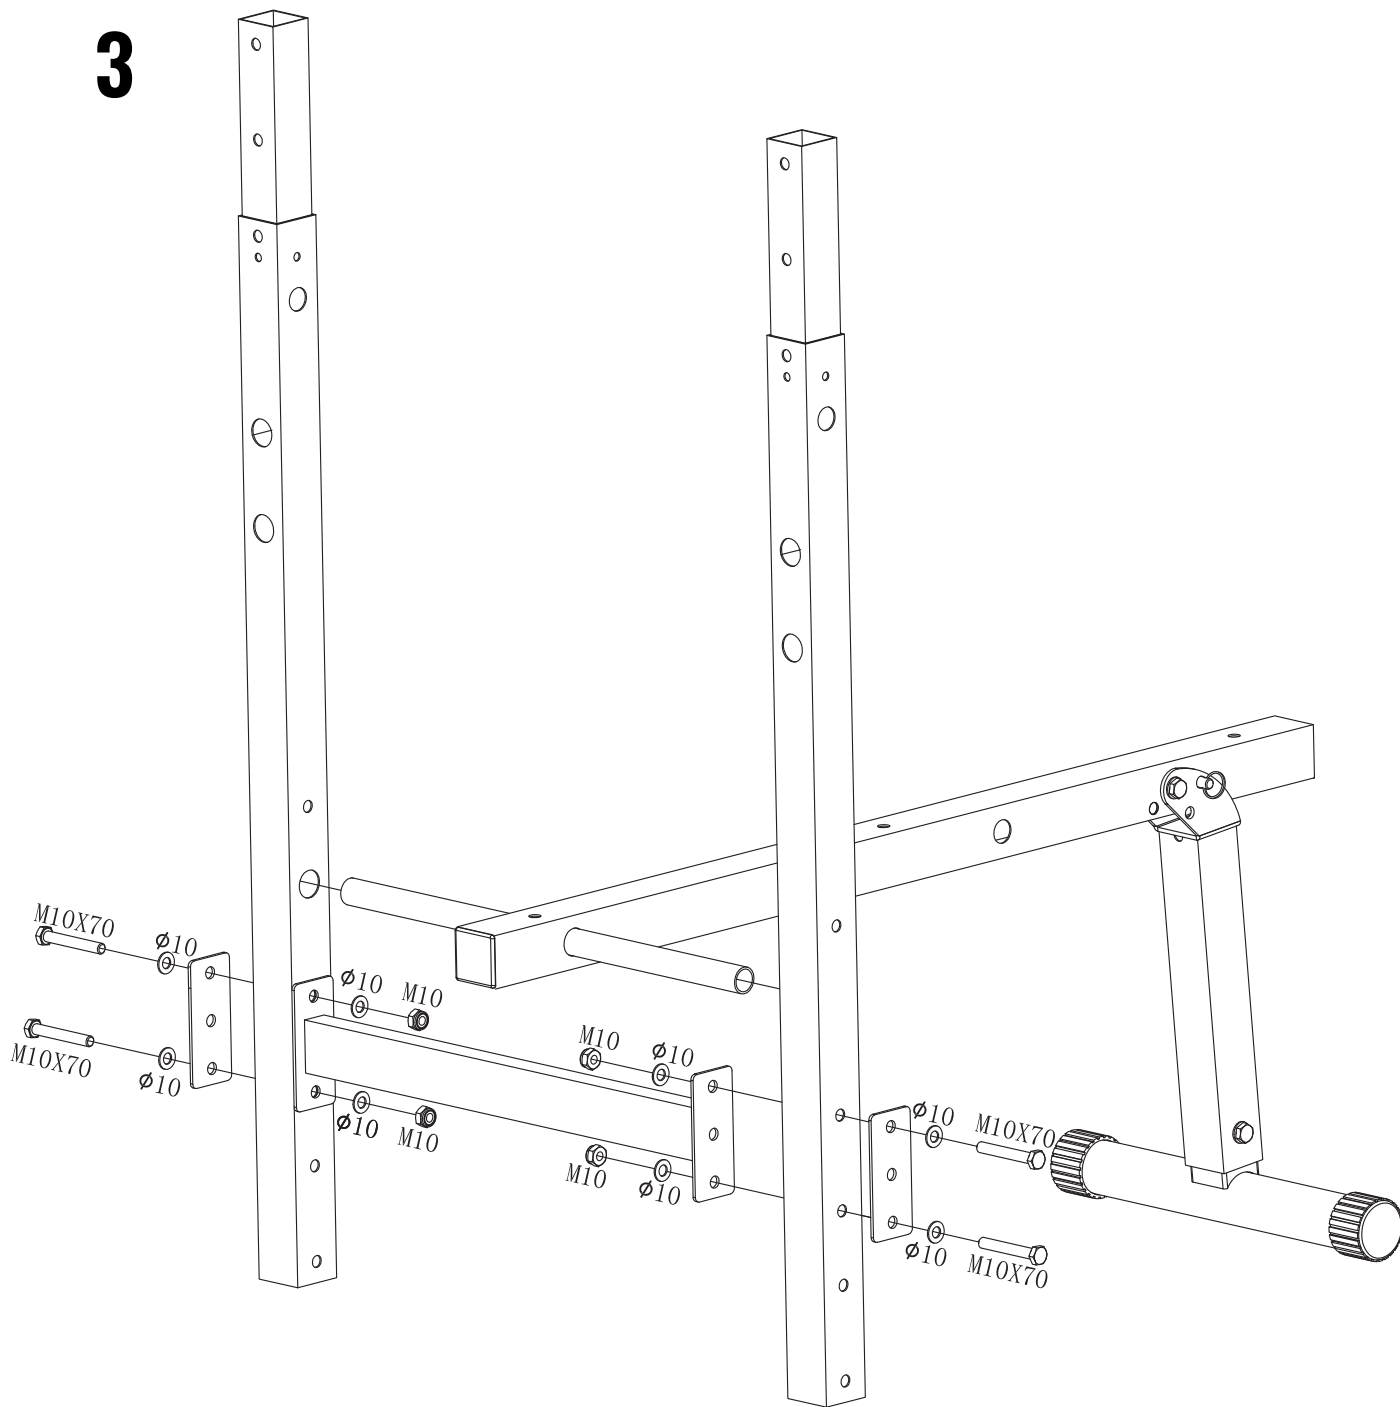

Vijak (M10*25) x 2

Vijak (M10*72) x 6

Vijak (M8*30) x 1

Vijak (M10*70) x 12

Vijak (M10*37) x 4

Vijak (M10*65) x 5

Osigurač (Ø10*65) x 1

Vijak (M8*65) x 7

Ključ S6 x 1

Ključ x 2

MAKSIMALNA NOSIVOST: 150 kg

Dimenzije sprave: 201 x 74 x 221 cm

1

 <p>Podloška (Ø10) x 8</p>	 <p>Navrtka (M10) x 4</p>	 <p>Vijak (M10*70) x 4</p>
---	--	--

2

 <p>Podloška (Ø10) x 4</p>	 <p>Podloška (Ø8) x 1</p>	 <p>Vijak (M10*65) x 1</p>
 <p>Navrtka (M10) x 2</p>	 <p>Vijak (M8*30) x 1</p>	 <p>Vijak (M10*75) x 1</p>
		 <p>Osigurač (Ø10*65) x 1</p>

3

 <p>Navrtka (M10) x 4</p>	 <p>Podloška (Ø10) x 8</p>	 <p>Vijak (M10*70) x 4</p>
--	---	--

4

Navrtka (M10) x 4

Podloška (Ø10) x 8

Vijak (M10*65) x 4

5

 Navrtka (M10) x 4	 Podloška (Ø10) x 8	 Vijak (M10*70) x 4
--	---	--

6

 <p>Navrtka (M10) x 4</p>	 <p>Podloška (Ø10) x 10</p>	 <p>Vijak (M10*20) x 2</p>	 <p>Vijak (M10*37) x 4</p>
--	--	--	---

7

Navrtka (M10) x 8

Podloška (Ø10) x 16

Zakrivljena podloška (Ø10) x 2

Vijak (M10*25) x 2