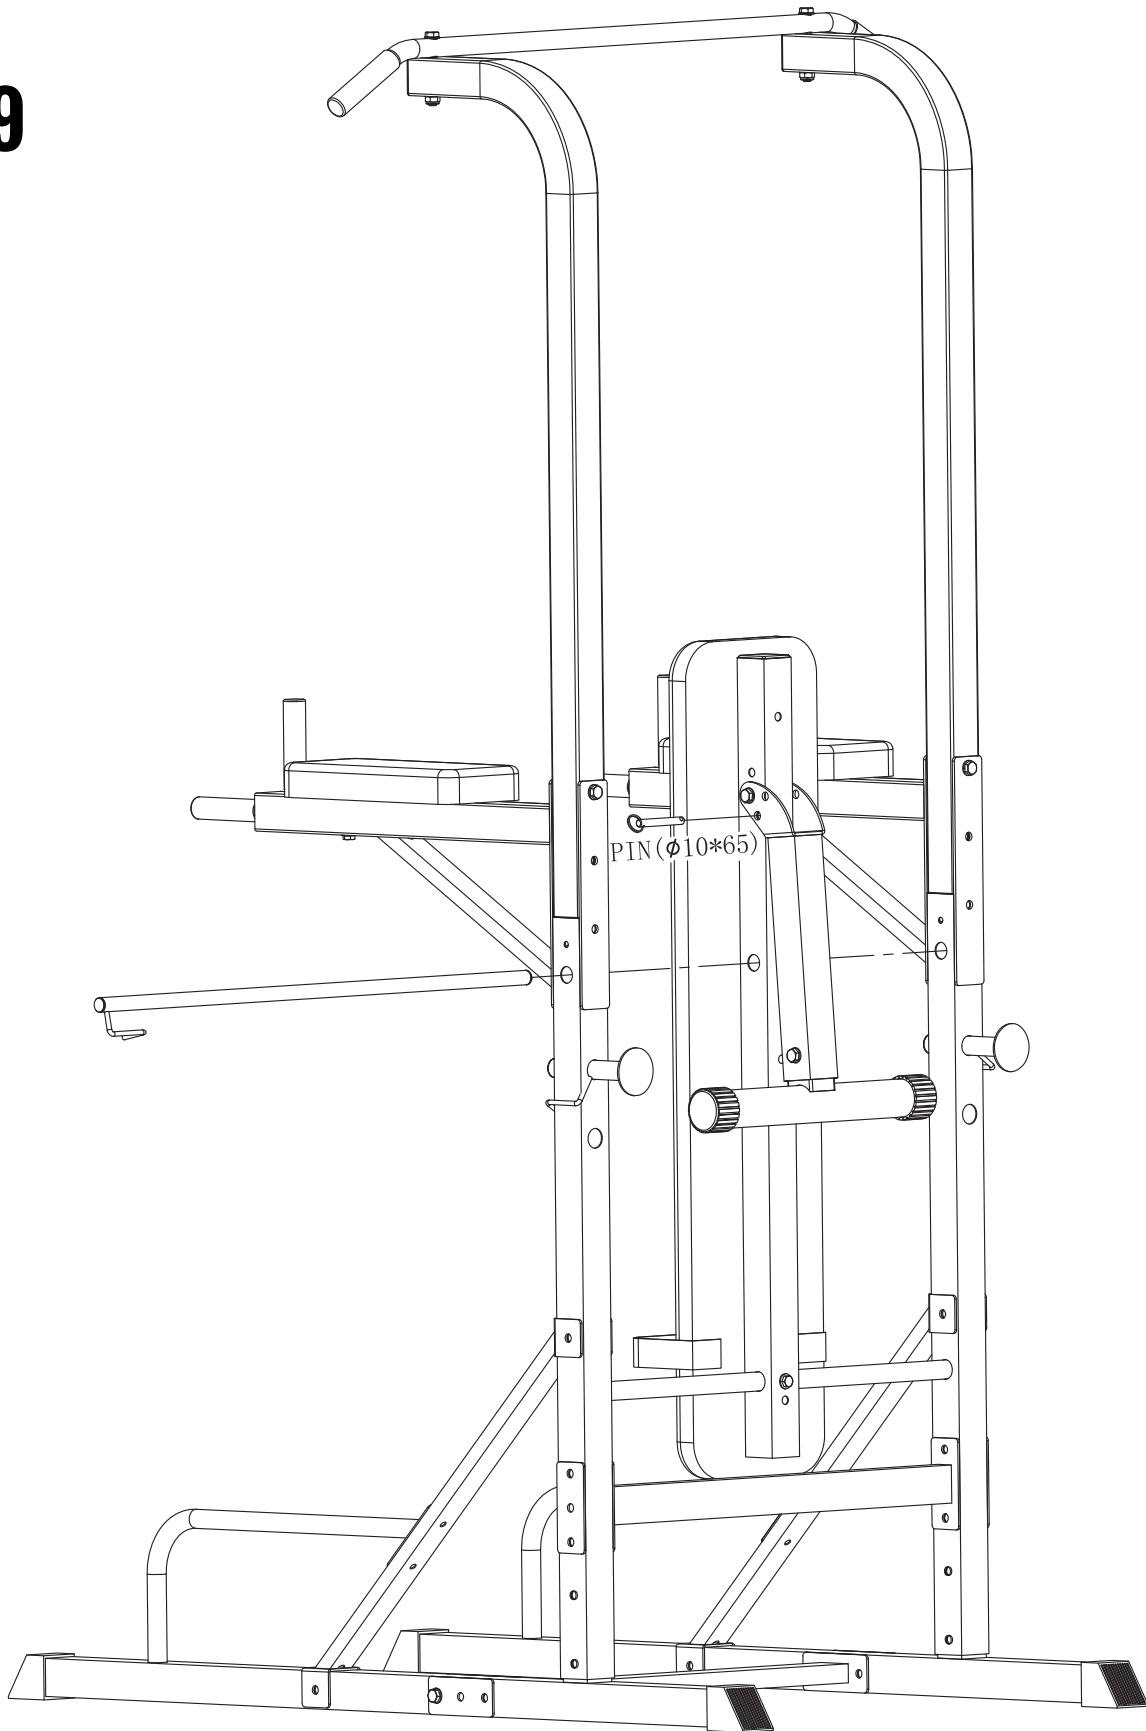

Ključ S6 x 1

Ključ x 2

MAKSIMALNA NOSIVOST: 150 kg

Dimenzije sprave: 201 x 74 x 221 cm

1

 <p>Podloška (Ø10) x 8</p>	 <p>Navrtka (M10) x 4</p>	 <p>Vijak (M10*70) x 4</p>
---	--	--

2

 <p>Podloška (Ø10) x 4</p>	 <p>Podloška (Ø8) x 1</p>	 <p>Vijak (M10*65) x 1</p>
 <p>Navrtka (M10) x 2</p>	 <p>Vijak (M8*30) x 1</p>	 <p>Vijak (M10*75) x 1</p>
		 <p>Osigurač (Ø10*65) x 1</p>

3

 <p>Navrtka (M10) x 4</p>	 <p>Podloška (Ø10) x 8</p>	 <p>Vijak (M10*70) x 4</p>
--	---	--

4

Navrtka (M10) x 4

Podloška (Ø10) x 8

Vijak (M10*65) x 4

5

 Navrtka (M10) x 4	 Podloška (Ø10) x 8	 Vijak (M10*70) x 4
--	---	--

6

 <p>Navrtka (M10) x 4</p>	 <p>Podloška (Ø10) x 10</p>	 <p>Vijak (M10*20) x 2</p>	 <p>Vijak (M10*37) x 4</p>
--	--	--	---

7

Navrtka (M10) x 8

Podloška (Ø10) x 16

Zakrivljena podloška (Ø10) x 2

Vijak (M10*25) x 2

	
Vijak (M10*72) x 6	Vijak (M10*90) x 2

8

	
Podloška (Ø8) x 7	Vijak (M8*65) x 7

9

GORILLA SPORTS

BATAJNICKI DRUM 23, BEOGRAD, SRBIJA
WWW.GORILLASPORTS.RS