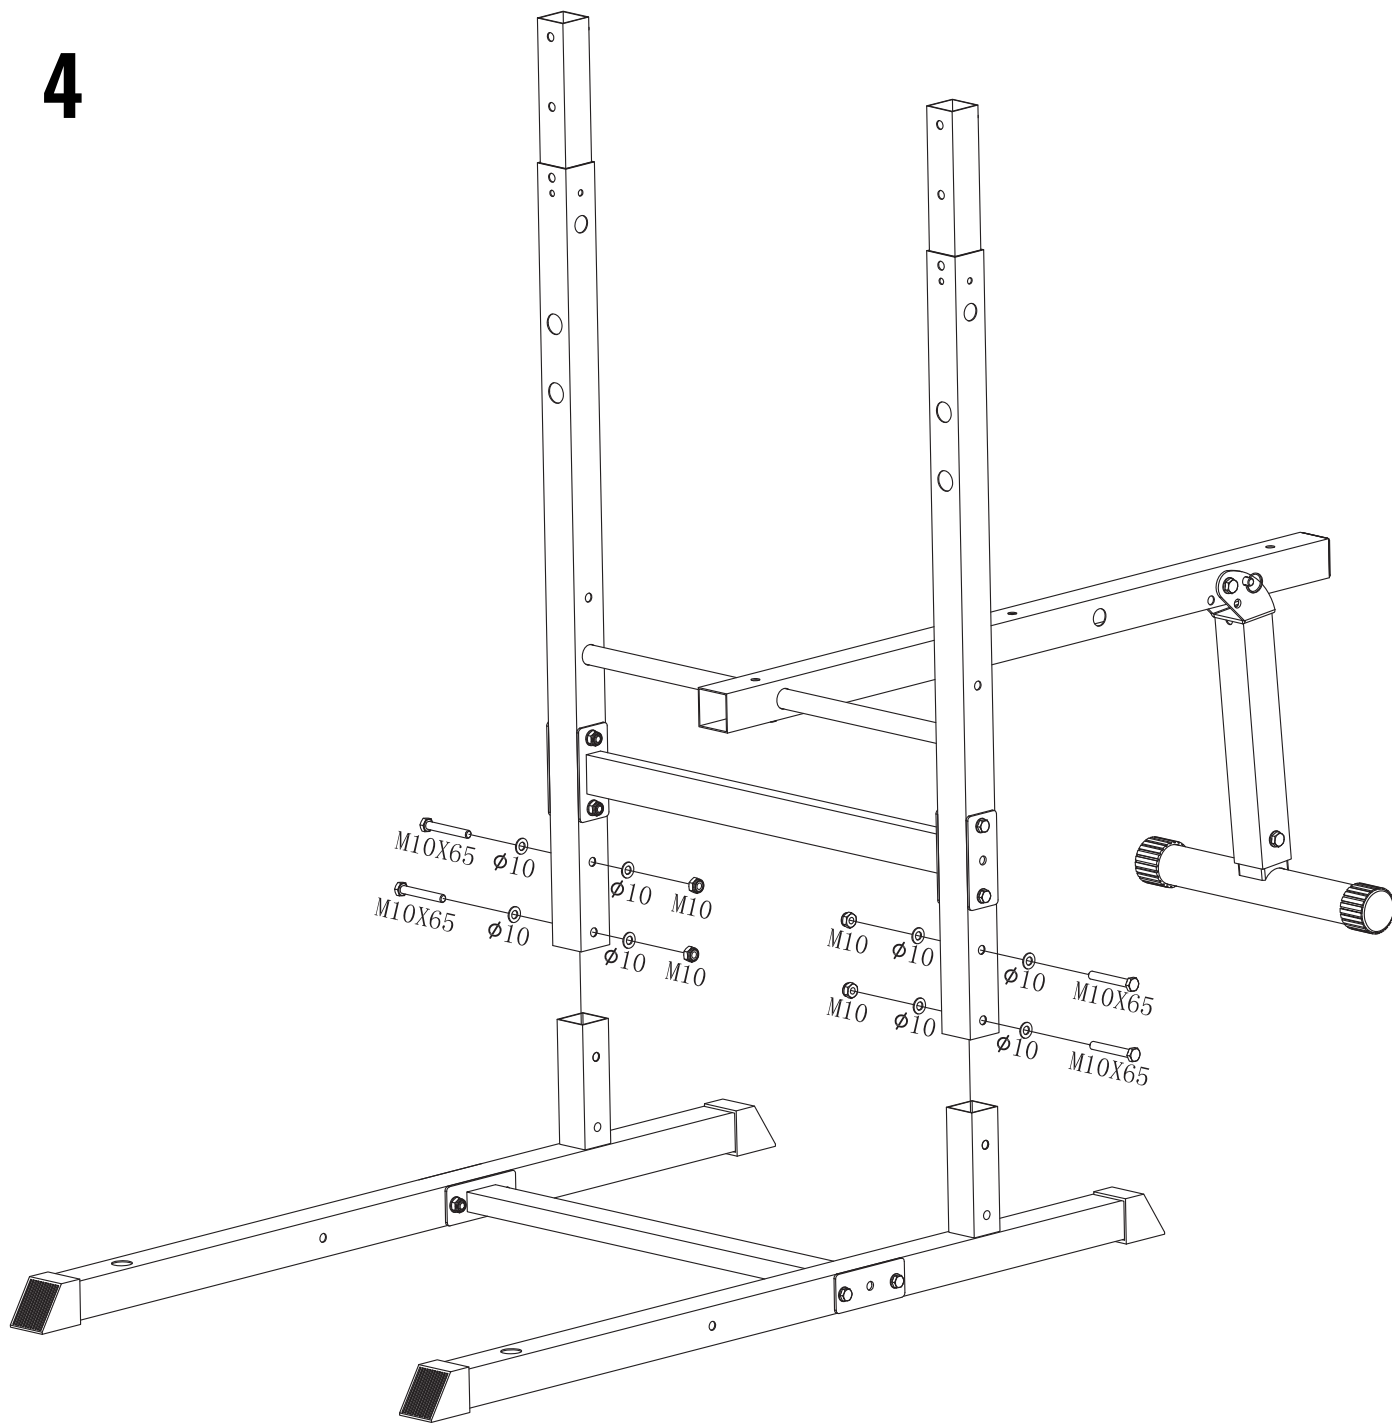

Ključ S6 x 1

Ključ x 2

MAKSIMALNA NOSIVOST: 150 kg

Dimenzije sprave: 201 x 74 x 221 cm

1

 <p>Podloška (Ø10) x 8</p>	 <p>Navrtka (M10) x 4</p>	 <p>Vijak (M10*70) x 4</p>
---	--	--

2

 <p>Podloška (Ø10) x 4</p>	 <p>Podloška (Ø8) x 1</p>	 <p>Vijak (M10*65) x 1</p>
 <p>Navrtka (M10) x 2</p>	 <p>Vijak (M8*30) x 1</p>	 <p>Vijak (M10*75) x 1</p>
		 <p>Osigurač (Ø10*65) x 1</p>

3

 <p>Navrtka (M10) x 4</p>	 <p>Podloška (Ø10) x 8</p>	 <p>Vijak (M10*70) x 4</p>
--	---	--

4

Navrtka (M10) x 4

Podloška (Ø10) x 8

Vijak (M10*65) x 4

5

 Navrtka (M10) x 4	 Podloška (Ø10) x 8	 Vijak (M10*70) x 4
--	---	--

6

 <p>Navrtka (M10) x 4</p>	 <p>Podloška (Ø10) x 10</p>	 <p>Vijak (M10*20) x 2</p>	 <p>Vijak (M10*37) x 4</p>
--	--	--	---

7

Navrtka (M10) x 8

Podloška (Ø10) x 16

Zakrivljena podloška (Ø10) x 2

Vijak (M10*25) x 2