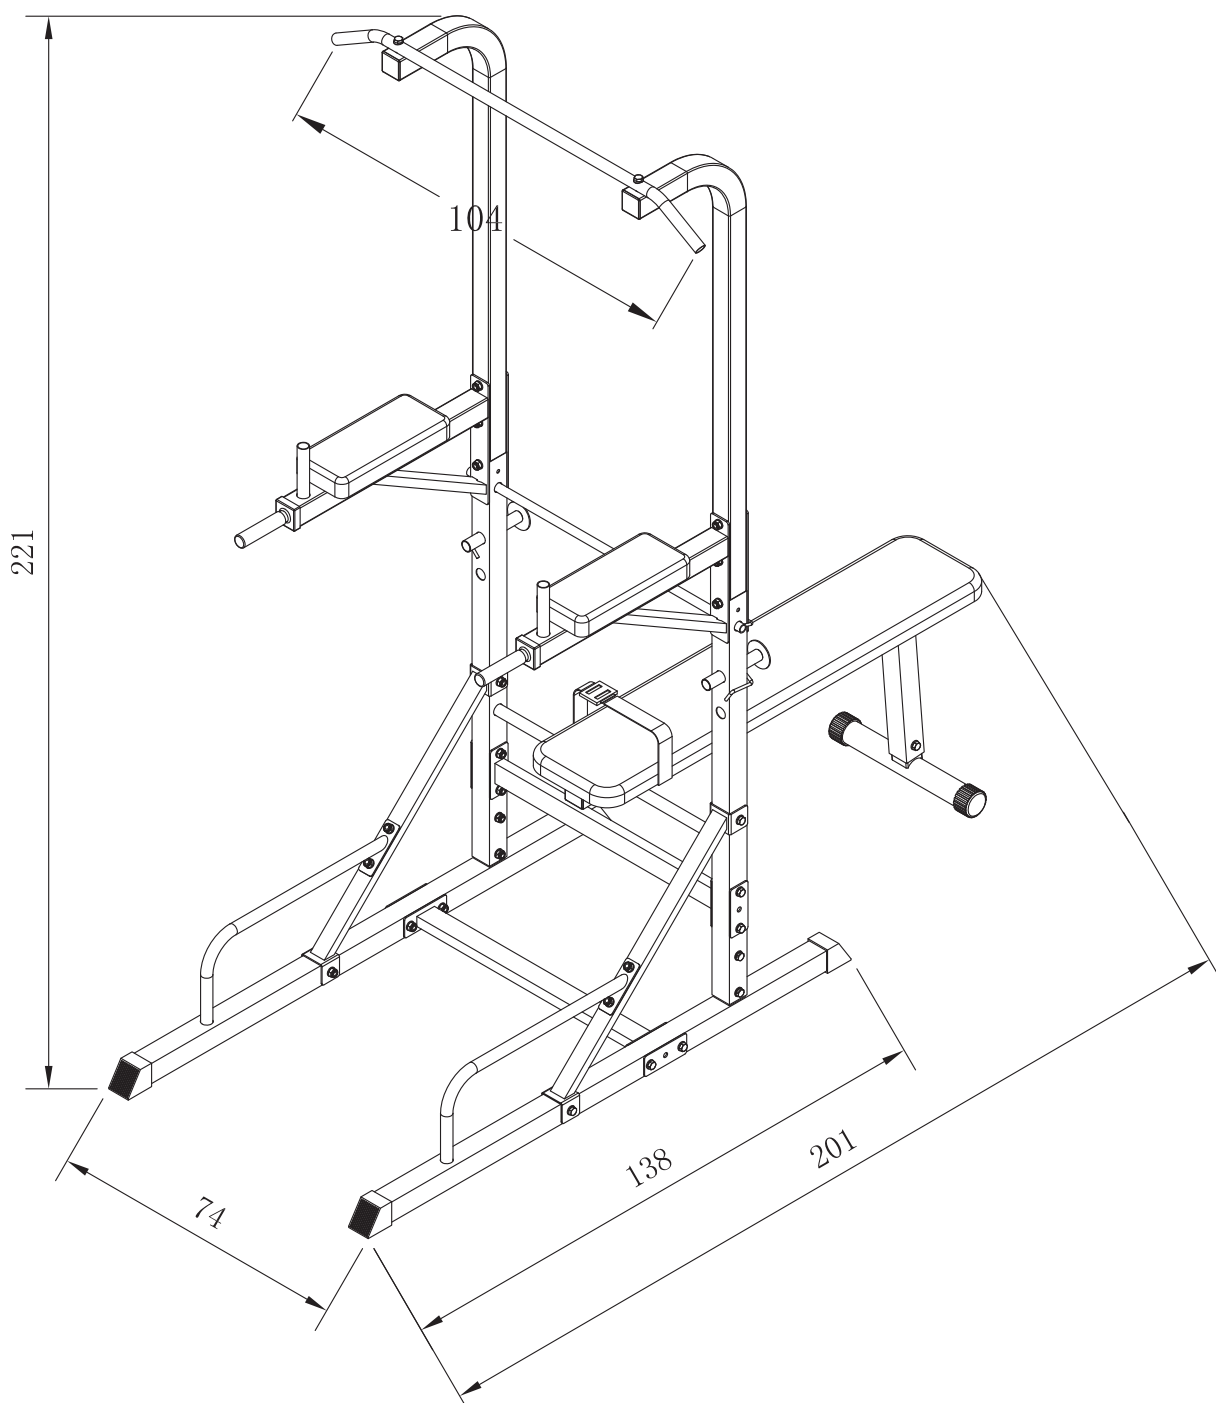

Vijak (M10*25) x 2

Vijak (M10*72) x 6

Vijak (M8*30) x 1

Vijak (M10*70) x 12

Vijak (M10*37) x 4

Vijak (M10*65) x 5

Osigurač (Ø10*65) x 1

Vijak (M8*65) x 7

Ključ S6 x 1

Ključ x 2

MAKSIMALNA NOSIVOST: 150 kg

Dimenzije sprave: 201 x 74 x 221 cm

1

 <p>Podloška (Ø10) x 8</p>	 <p>Navrtka (M10) x 4</p>	 <p>Vijak (M10*70) x 4</p>
---	--	--

2

 <p>Podloška (Ø10) x 4</p>	 <p>Podloška (Ø8) x 1</p>	 <p>Vijak (M10*65) x 1</p>
 <p>Navrtka (M10) x 2</p>	 <p>Vijak (M8*30) x 1</p>	 <p>Vijak (M10*75) x 1</p>
		 <p>Osigurač (Ø10*65) x 1</p>

3

 <p>Navrtka (M10) x 4</p>	 <p>Podloška (Ø10) x 8</p>	 <p>Vijak (M10*70) x 4</p>
--	---	--

4

Navrtka (M10) x 4

Podloška (Ø10) x 8

Vijak (M10*65) x 4

5

 Navrtka (M10) x 4	 Podloška (Ø10) x 8	 Vijak (M10*70) x 4
--	---	--

6

 <p>Navrtka (M10) x 4</p>	 <p>Podloška (Ø10) x 10</p>	 <p>Vijak (M10*20) x 2</p>	 <p>Vijak (M10*37) x 4</p>
--	--	--	---

7

Navrtka (M10) x 8

Podloška (Ø10) x 16

Zakrivljena podloška (Ø10) x 2

Vijak (M10*25) x 2