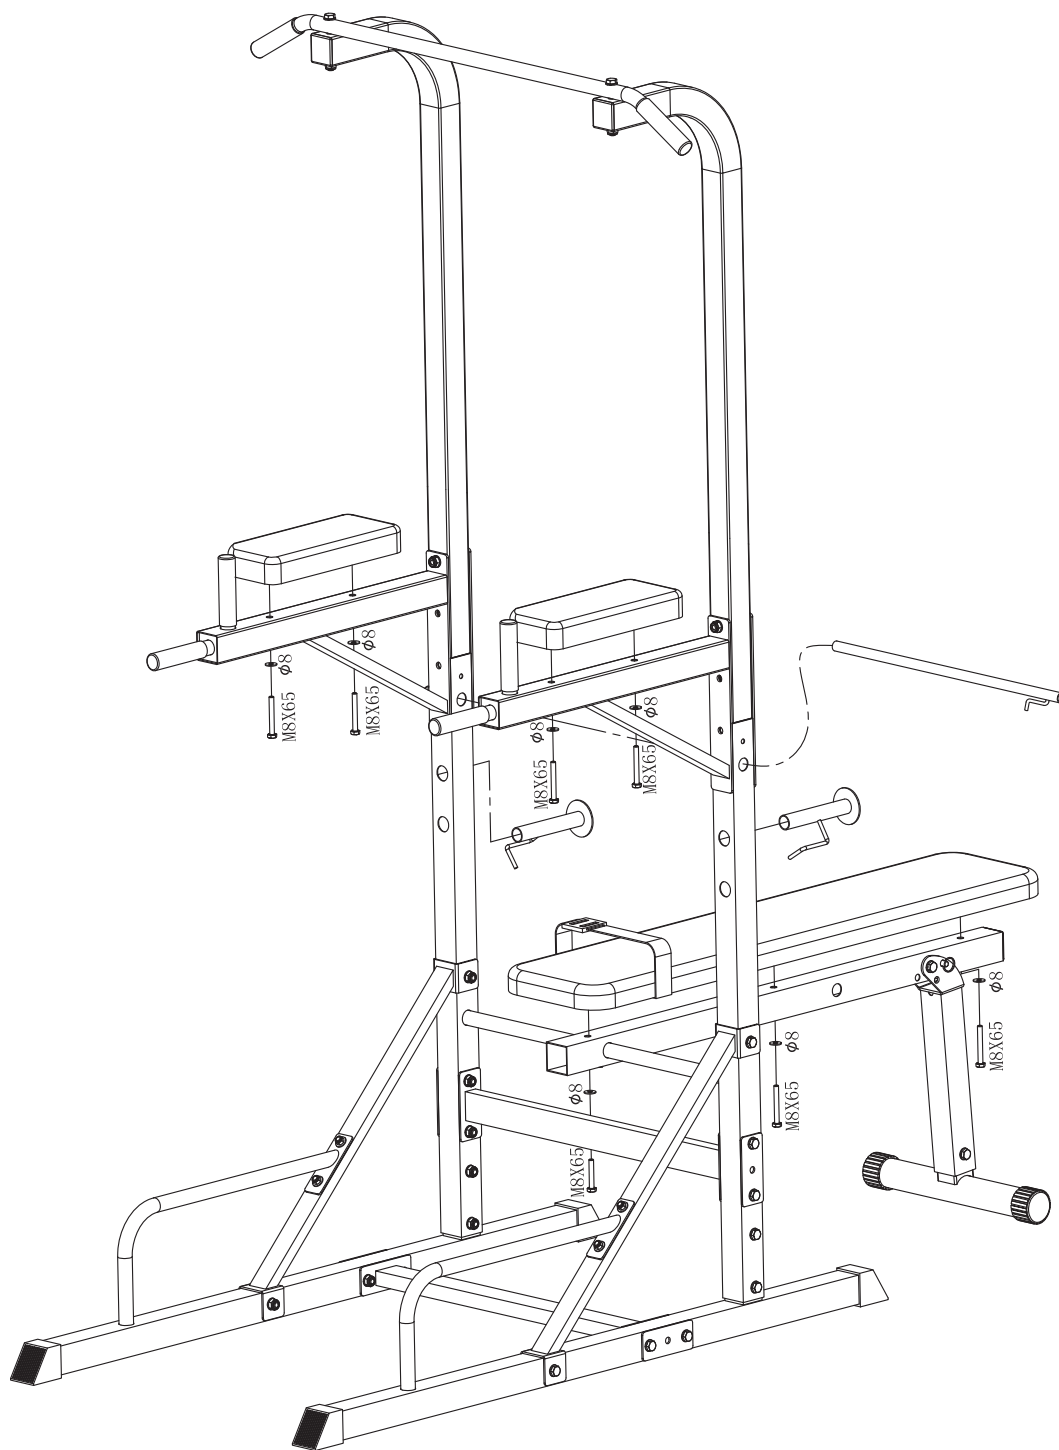

Ključ S6 x 1

Ključ x 2

MAKSIMALNA NOSIVOST: 150 kg

Dimenzije sprave: 201 x 74 x 221 cm

1

 <p>Podloška (Ø10) x 8</p>	 <p>Navrtka (M10) x 4</p>	 <p>Vijak (M10*70) x 4</p>
---	--	--

2

 <p>Podloška (Ø10) x 4</p>	 <p>Podloška (Ø8) x 1</p>	 <p>Vijak (M10*65) x 1</p>
 <p>Navrtka (M10) x 2</p>	 <p>Vijak (M8*30) x 1</p>	 <p>Vijak (M10*75) x 1</p>
		 <p>Osigurač (Ø10*65) x 1</p>

3

 <p>Navrtka (M10) x 4</p>	 <p>Podloška (Ø10) x 8</p>	 <p>Vijak (M10*70) x 4</p>
--	---	--

4

Navrtka (M10) x 4

Podloška (Ø10) x 8

Vijak (M10*65) x 4

5

 Navrtka (M10) x 4	 Podloška (Ø10) x 8	 Vijak (M10*70) x 4
--	---	--

6

 <p>Navrtka (M10) x 4</p>	 <p>Podloška (Ø10) x 10</p>	 <p>Vijak (M10*20) x 2</p>	 <p>Vijak (M10*37) x 4</p>
--	--	--	---

7

Navrtka (M10) x 8

Podloška (Ø10) x 16

Zakrivljena podloška (Ø10) x 2

Vijak (M10*25) x 2

	
Vijak (M10*72) x 6	Vijak (M10*90) x 2

8

	
Podloška (Ø8) x 7	Vijak (M8*65) x 7

9

GORILLA SPORTS

BATAJNICKI DRUM 23, BEOGRAD, SRBIJA
WWW.GORILLASPORTS.RS