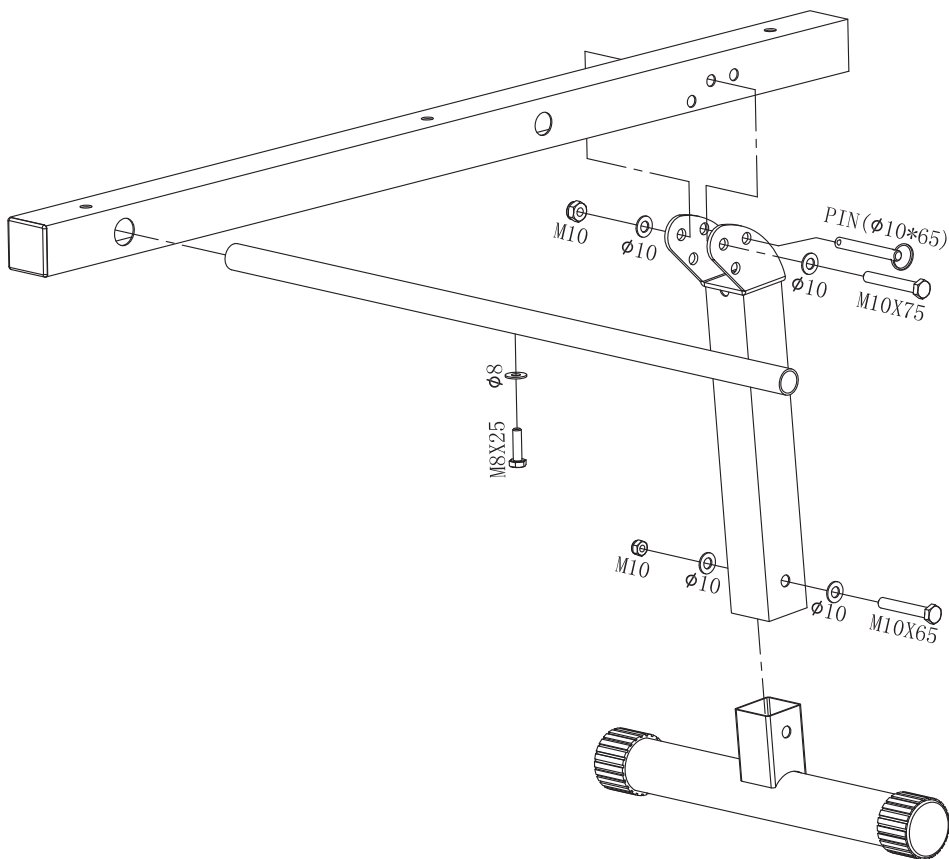

Vijak (M10*25) x 2

Vijak (M10*72) x 6

Vijak (M8*30) x 1

Vijak (M10*70) x 12

Vijak (M10*37) x 4

Vijak (M10*65) x 5

Osigurač (Ø10*65) x 1

Vijak (M8*65) x 7

Ključ S6 x 1

Ključ x 2

MAKSIMALNA NOSIVOST: 150 kg

Dimenzije sprave: 201 x 74 x 221 cm

1

 <p>Podloška (Ø10) x 8</p>	 <p>Navrtka (M10) x 4</p>	 <p>Vijak (M10*70) x 4</p>
---	--	--

2

 <p>Podloška (Ø10) x 4</p>	 <p>Podloška (Ø8) x 1</p>	 <p>Vijak (M10*65) x 1</p>
 <p>Navrtka (M10) x 2</p>	 <p>Vijak (M8*30) x 1</p>	 <p>Vijak (M10*75) x 1</p>
		 <p>Osigurač (Ø10*65) x 1</p>

3

 <p>Navrtka (M10) x 4</p>	 <p>Podloška (Ø10) x 8</p>	 <p>Vijak (M10*70) x 4</p>
--	---	--

4

Navrtka (M10) x 4

Podloška (Ø10) x 8

Vijak (M10*65) x 4

5

 Navrtka (M10) x 4	 Podloška (Ø10) x 8	 Vijak (M10*70) x 4
--	---	--

6

 <p>Navrtka (M10) x 4</p>	 <p>Podloška (Ø10) x 10</p>	 <p>Vijak (M10*20) x 2</p>	 <p>Vijak (M10*37) x 4</p>
--	--	--	---

7

Navrtka (M10) x 8

Podloška (Ø10) x 16

Zakrivljena podloška (Ø10) x 2

Vijak (M10*25) x 2