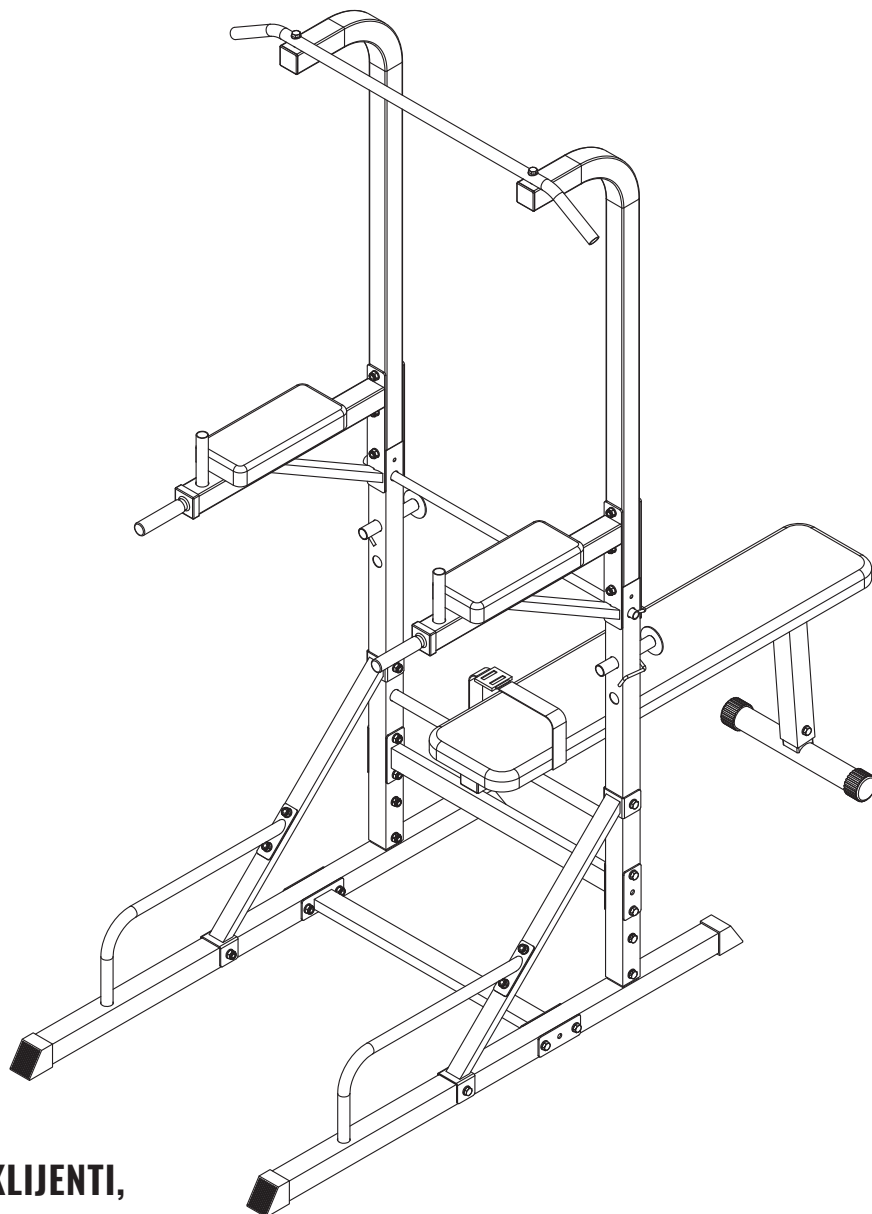

POWER TOWER SPRAVA SA RAVNOM KLUPOM

POŠTOVANI KLIJENTI,

Hvala što ste odabrali baš naš proizvod. Molimo vas da pre sklapanja ili upotrebe proizvoda pažljivo pročitate ovo uputstvo za upotrebu, kako biste izbegli štetu uzrokovanu nepravilnim rukovanjem. Posebnu pažnju obratite na sigurnosne instrukcije. Ukoliko proizvod prelazi u vlasništvo trećeg lica, ovo uputstvo takođe treba da se preda zajedno sa proizvodom.

100797

Podložka (Ø8) x 8

Podložka (Ø10) x 62

Zakrivljena podložka (Ø10) x 2

Navrtka M10

Vijak (M10*90) x 2

Vijak (M10*20) x 2

Vijak (M10*90) x 2

Vijak (M10*25) x 2

Vijak (M10*72) x 6

Vijak (M8*30) x 1

Vijak (M10*70) x 12

Vijak (M10*37) x 4

Vijak (M10*65) x 5

Osigurač (Ø10*65) x 1

Vijak (M8*65) x 7

Ključ S6 x 1

Ključ x 2

MAKSIMALNA NOSIVOST: 150 kg

Dimenzije sprave: 201 x 74 x 221 cm

1

 <p>Podloška (Ø10) x 8</p>	 <p>Navrtka (M10) x 4</p>	 <p>Vijak (M10*70) x 4</p>
---	--	--

2

 <p>Podloška (Ø10) x 4</p>	 <p>Podloška (Ø8) x 1</p>	 <p>Vijak (M10*65) x 1</p>
 <p>Navrtka (M10) x 2</p>	 <p>Vijak (M8*30) x 1</p>	 <p>Vijak (M10*75) x 1</p>
		 <p>Osigurač (Ø10*65) x 1</p>