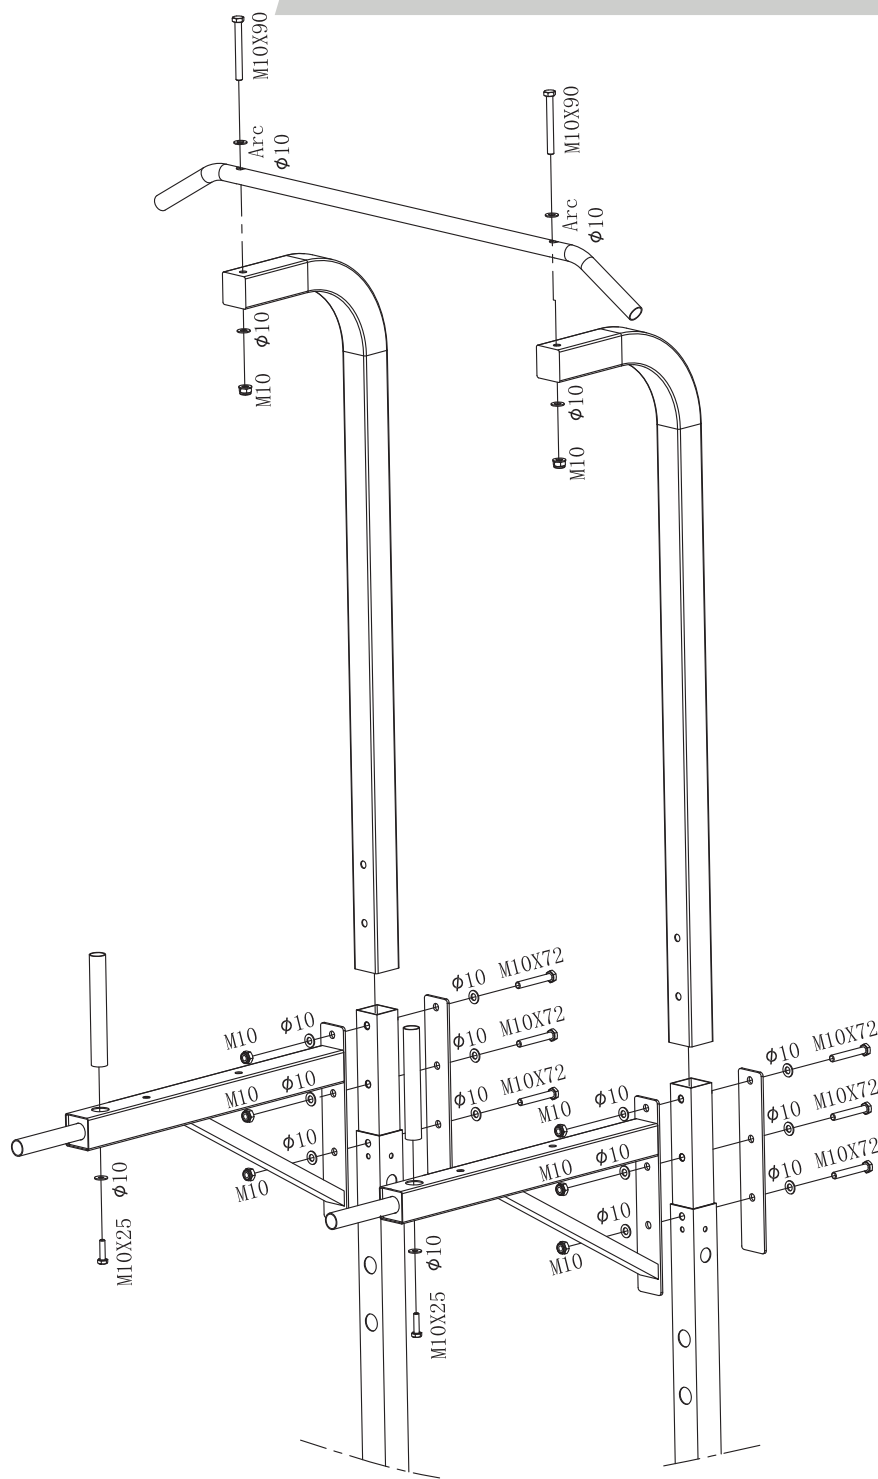

Ključ S6 x 1

Ključ x 2

MAKSIMALNA NOSIVOST: 150 kg

Dimenzije sprave: 201 x 74 x 221 cm

1

 <p>Podloška (Ø10) x 8</p>	 <p>Navrtka (M10) x 4</p>	 <p>Vijak (M10*70) x 4</p>
---	--	--

2

 <p>Podloška (Ø10) x 4</p>	 <p>Podloška (Ø8) x 1</p>	 <p>Vijak (M10*65) x 1</p>
 <p>Navrtka (M10) x 2</p>	 <p>Vijak (M8*30) x 1</p>	 <p>Vijak (M10*75) x 1</p>
		 <p>Osigurač (Ø10*65) x 1</p>

3

 <p>Navrtka (M10) x 4</p>	 <p>Podloška (Ø10) x 8</p>	 <p>Vijak (M10*70) x 4</p>
--	---	--

4

Navrtka (M10) x 4

Podloška (Ø10) x 8

Vijak (M10*65) x 4

5

 Navrtka (M10) x 4	 Podloška (Ø10) x 8	 Vijak (M10*70) x 4
--	---	--

6

 <p>Navrtka (M10) x 4</p>	 <p>Podloška (Ø10) x 10</p>	 <p>Vijak (M10*20) x 2</p>	 <p>Vijak (M10*37) x 4</p>
--	--	--	---

7

Navrtka (M10) x 8

Podloška (Ø10) x 16

Zakrivljena podloška (Ø10) x 2

Vijak (M10*25) x 2

	
Vijak (M10*72) x 6	Vijak (M10*90) x 2

8

	
Podloška (Ø8) x 7	Vijak (M8*65) x 7

9

GORILLA SPORTS

BATAJNICKI DRUM 23, BEOGRAD, SRBIJA
WWW.GORILLASPORTS.RS