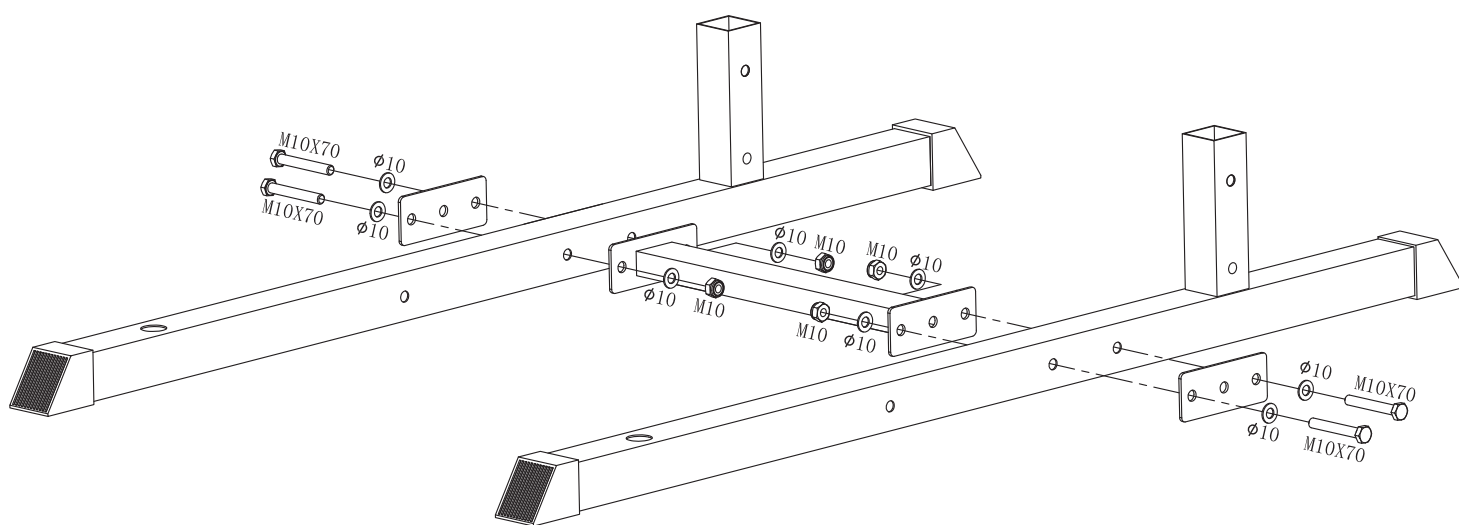

Vijak (M10*25) x 2

Vijak (M10*72) x 6

Vijak (M8*30) x 1

Vijak (M10*70) x 12

Vijak (M10*37) x 4

Vijak (M10*65) x 5

Osigurač (Ø10*65) x 1

Vijak (M8*65) x 7

Ključ S6 x 1

Ključ x 2

MAKSIMALNA NOSIVOST: 150 kg

Dimenzije sprave: 201 x 74 x 221 cm

1

 <p>Podloška (Ø10) x 8</p>	 <p>Navrtka (M10) x 4</p>	 <p>Vijak (M10*70) x 4</p>
---	--	--

2

 <p>Podloška (Ø10) x 4</p>	 <p>Podloška (Ø8) x 1</p>	 <p>Vijak (M10*65) x 1</p>
 <p>Navrtka (M10) x 2</p>	 <p>Vijak (M8*30) x 1</p>	 <p>Vijak (M10*75) x 1</p>
		 <p>Osigurač (Ø10*65) x 1</p>

3

 <p>Navrtka (M10) x 4</p>	 <p>Podloška (Ø10) x 8</p>	 <p>Vijak (M10*70) x 4</p>
--	---	--

4

Navrtka (M10) x 4

Podloška (Ø10) x 8

Vijak (M10*65) x 4

5

 Navrtka (M10) x 4	 Podloška (Ø10) x 8	 Vijak (M10*70) x 4
--	---	--

6

 <p>Navrtka (M10) x 4</p>	 <p>Podloška (Ø10) x 10</p>	 <p>Vijak (M10*20) x 2</p>	 <p>Vijak (M10*37) x 4</p>
--	--	--	---

7

Navrtka (M10) x 8

Podloška (Ø10) x 16

Zakrivljena podloška (Ø10) x 2

Vijak (M10*25) x 2