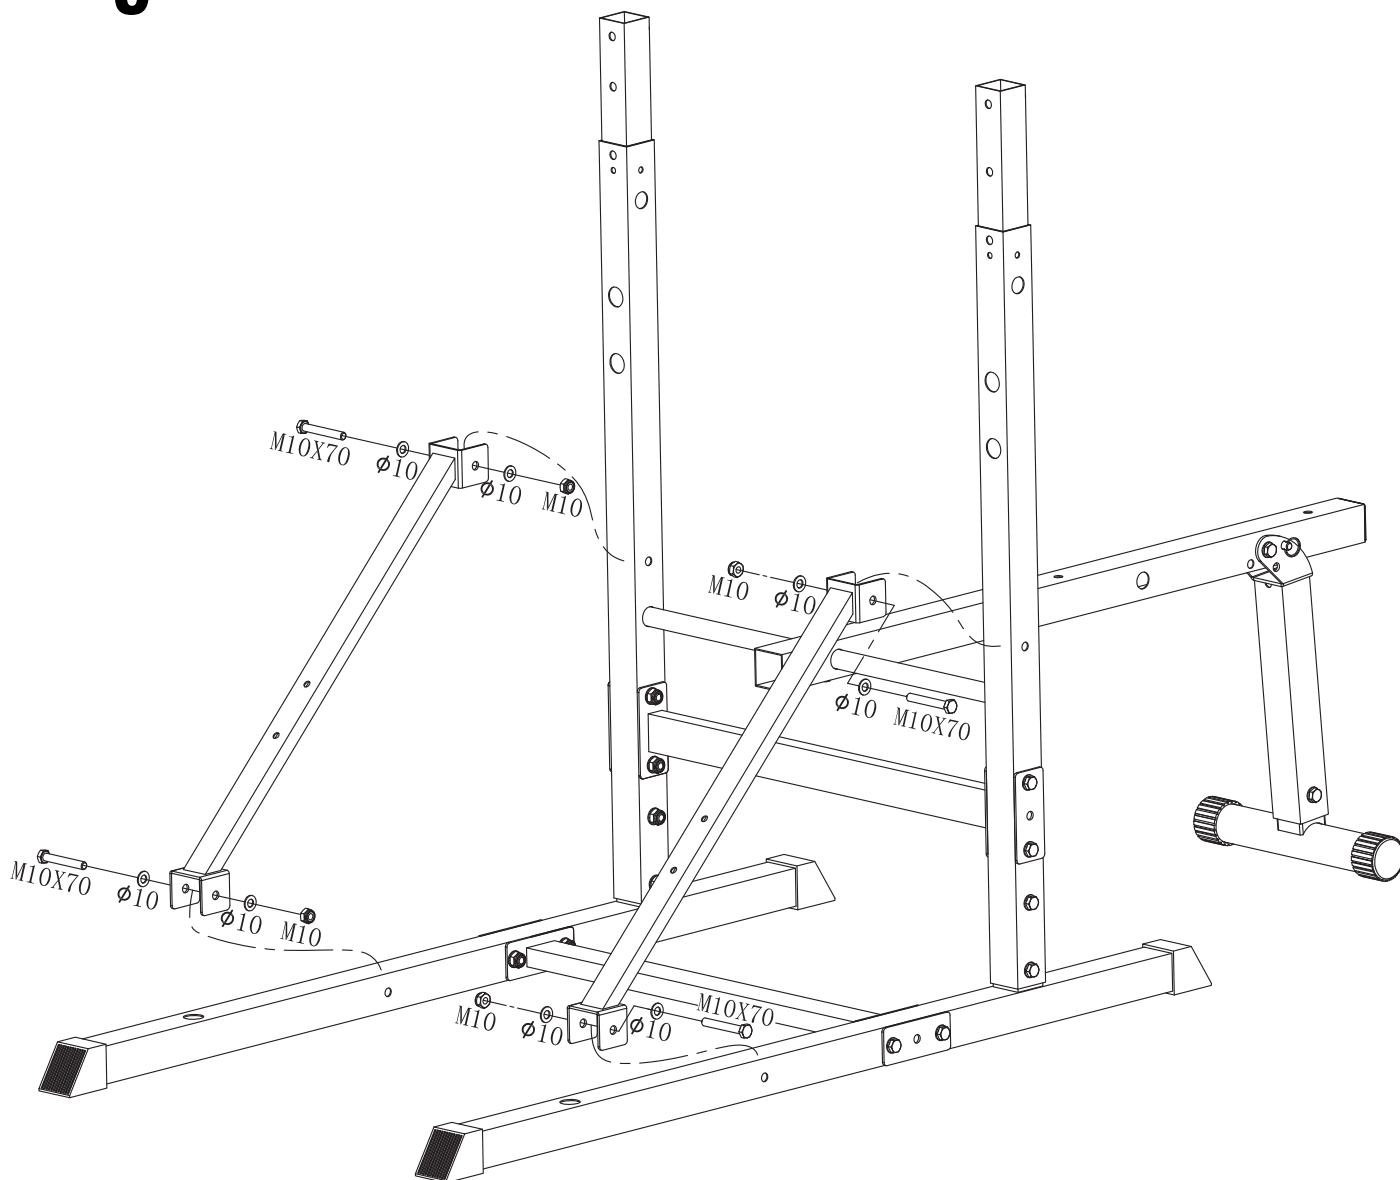

Ključ S6 x 1

Ključ x 2

MAKSIMALNA NOSIVOST: 150 kg

Dimenzije sprave: 201 x 74 x 221 cm

1

 <p>Podloška (Ø10) x 8</p>	 <p>Navrtka (M10) x 4</p>	 <p>Vijak (M10*70) x 4</p>
---	--	--

2

 <p>Podloška (Ø10) x 4</p>	 <p>Podloška (Ø8) x 1</p>	 <p>Vijak (M10*65) x 1</p>
 <p>Navrtka (M10) x 2</p>	 <p>Vijak (M8*30) x 1</p>	 <p>Vijak (M10*75) x 1</p>
		 <p>Osigurač (Ø10*65) x 1</p>

3

 <p>Navrtka (M10) x 4</p>	 <p>Podloška (Ø10) x 8</p>	 <p>Vijak (M10*70) x 4</p>
--	---	--

4

Navrtka (M10) x 4

Podloška (Ø10) x 8

Vijak (M10*65) x 4

5

 Navrtka (M10) x 4	 Podloška (Ø10) x 8	 Vijak (M10*70) x 4
--	---	--

6

 <p>Navrtka (M10) x 4</p>	 <p>Podloška (Ø10) x 10</p>	 <p>Vijak (M10*20) x 2</p>	 <p>Vijak (M10*37) x 4</p>
--	--	--	---

7

Navrtka (M10) x 8

Podloška (Ø10) x 16

Zakrivljena podloška (Ø10) x 2

Vijak (M10*25) x 2