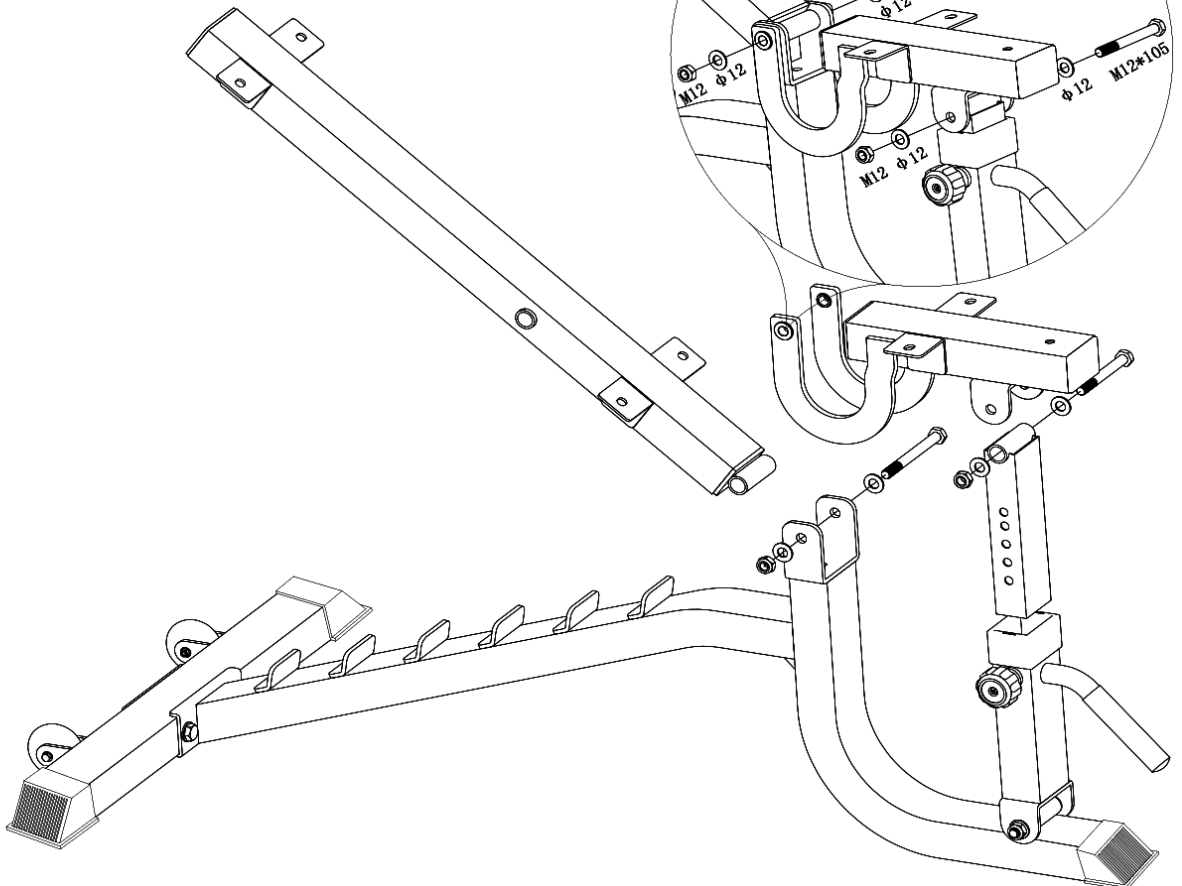

PROFESIONALNA MULTIFUNKCIONALNA KLUPA 100834

100834

MAKSIMALNA NOSIVOST 500 KG

PODLOŠKA: (Ø8)

X7

PODLOŠKA: (Ø12)

X12

NAVRTKA: (M12)

X1

VIJAK: (M12*130)

X1

VIJAK: (M8*25)

X6

	
PODLOŠKA (Ø12) X 4	VIJAK (M12*105) X 1
	
NAVRTKA (M12) X 2	VIJAK (M12*130) X 1

PODLOŠKA (Ø12) X 2

NAVRTKA (M12) X 1