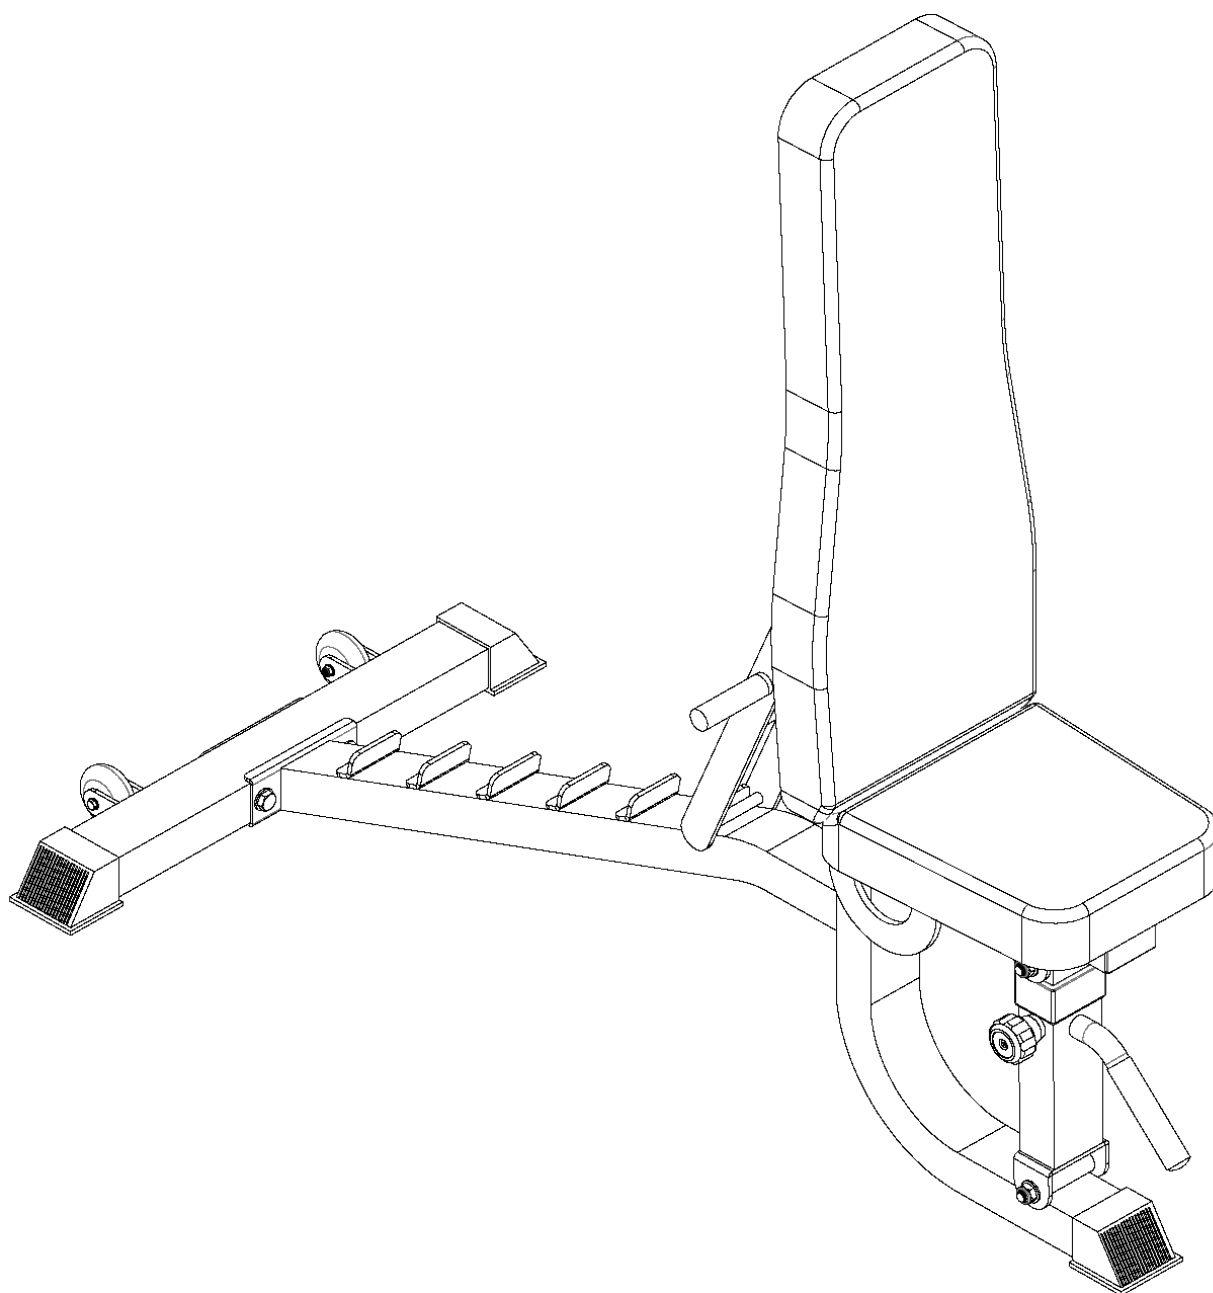

PROFESIONALNA MULTIFUNKCIONALNA KLUPA 100834

100834

MAKSIMALNA NOSIVOST 500 KG

PODLOŠKA: (Ø8)

X7

PODLOŠKA: (Ø12)

X12

NAVRTKA: (M12)

X6

VIJAK: (M12*105)

X2

VIJAK: (M12*95)

X2

VIJAK: (M12*115)

X1

VIJAK: (M8*65)

X1

VIJAK: (M12*130)

X1

VIJAK: (M8*25)

X6

	
PODLOŠKA (Ø12) X 4	VIJAK (M12*105) X 1
	
NAVRTKA (M12) X 2	VIJAK (M12*130) X 1

PODLOŠKA (Ø12) X 2

NAVRTKA (M12) X 1