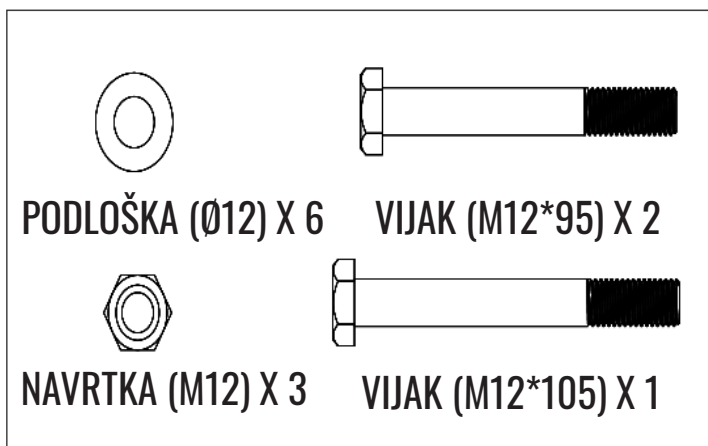

PROFESIONALNA MULTIFUNKCIONALNA KLUPA 100834

100834

MAKSIMALNA NOSIVOST 500 KG

PODLOŠKA: (Ø8)

X7

PODLOŠKA: (Ø12)

X12

NAVRTKA: (M12)

X1

VIJAK: (M12*130)

X1

VIJAK: (M8*25)

X6

	
PODLOŠKA (Ø12) X 4	VIJAK (M12*105) X 1
	
NAVRTKA (M12) X 2	VIJAK (M12*130) X 1

PODLOŠKA (Ø12) X 2

NAVRTKA (M12) X 1