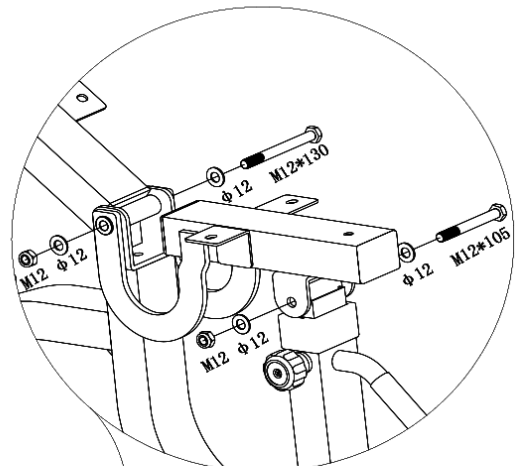

PROFESIONALNA MULTIFUNKCIONALNA KLUPA 100834

100834

MAKSIMALNA NOSIVOST 500 KG

PODLOŠKA: (Ø8)

X7

PODLOŠKA: (Ø12)

X12

NAVRTKA: (M12)

X6

VIJAK: (M12*105)

X2

VIJAK: (M12*95)

X2

VIJAK: (M12*115)

X1

VIJAK: (M8*65)

X1

VIJAK: (M12*130)

X1

VIJAK: (M8*25)

X6

	
PODLOŠKA (Ø12) X 4	VIJAK (M12*105) X 1
	
NAVRTKA (M12) X 2	VIJAK (M12*130) X 1

PODLOŠKA (Ø12) X 2

NAVRTKA (M12) X 1