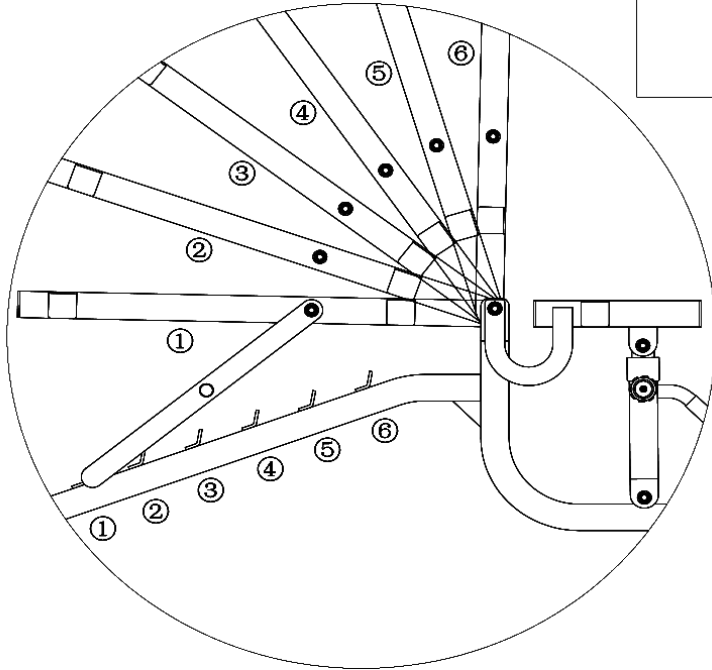

PODLOŠKA (Ø12) X 2

NAVRTKA (M12) X 1

VIJAK (M12*115) X 1