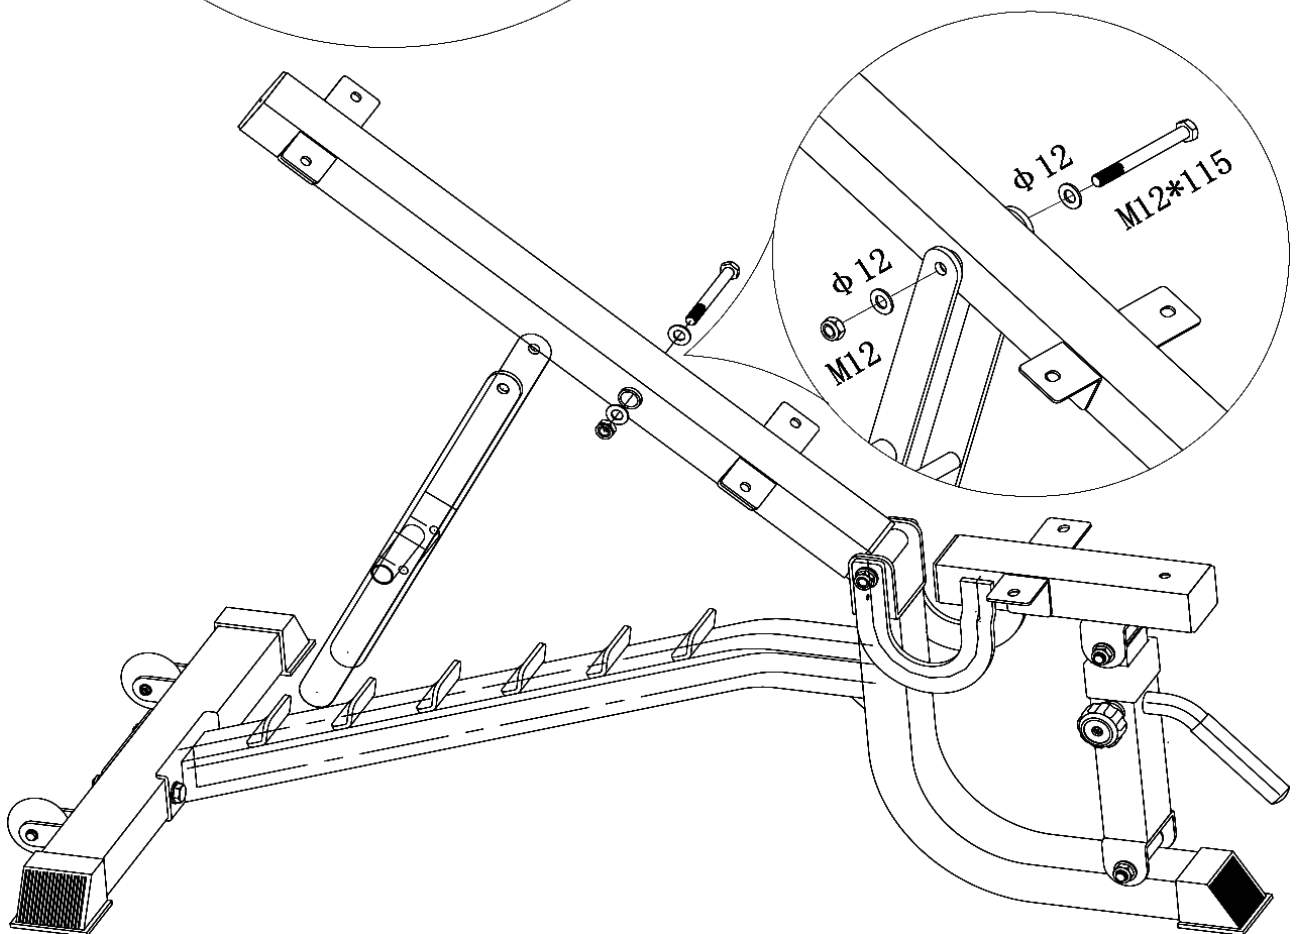

PODLOŠKA (Ø12) X 2

NAVRTKA (M12) X 1

VIJAK (M12*115) X 1