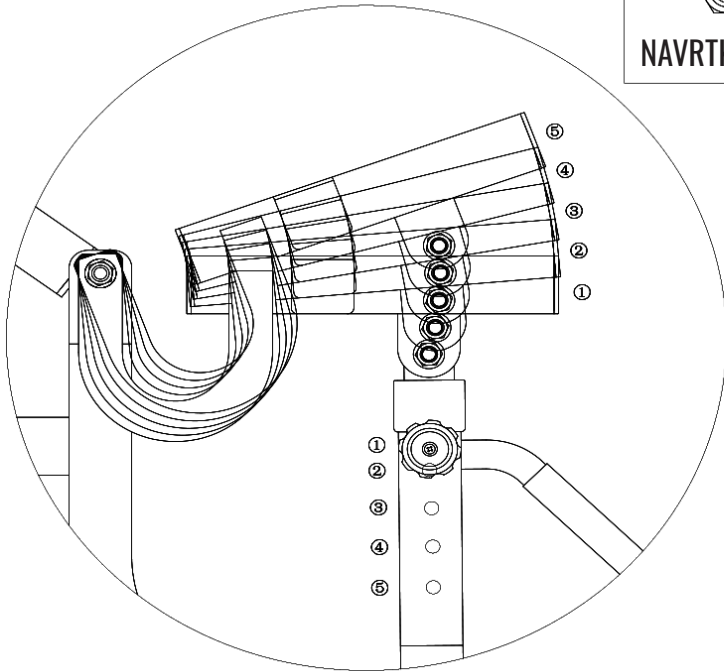

PROFESIONALNA MULTIFUNKCIONALNA KLUPA 100834

100834

MAKSIMALNA NOSIVOST 500 KG

PODLOŠKA: (Ø8)

X7

PODLOŠKA: (Ø12)

X12

NAVRTKA: (M12)

X1

VIJAK: (M12*130)

X1

VIJAK: (M8*25)

X6

	
PODLOŠKA (Ø12) X 4	VIJAK (M12*105) X 1
	
NAVRTKA (M12) X 2	VIJAK (M12*130) X 1

PODLOŠKA (Ø12) X 2

NAVRTKA (M12) X 1