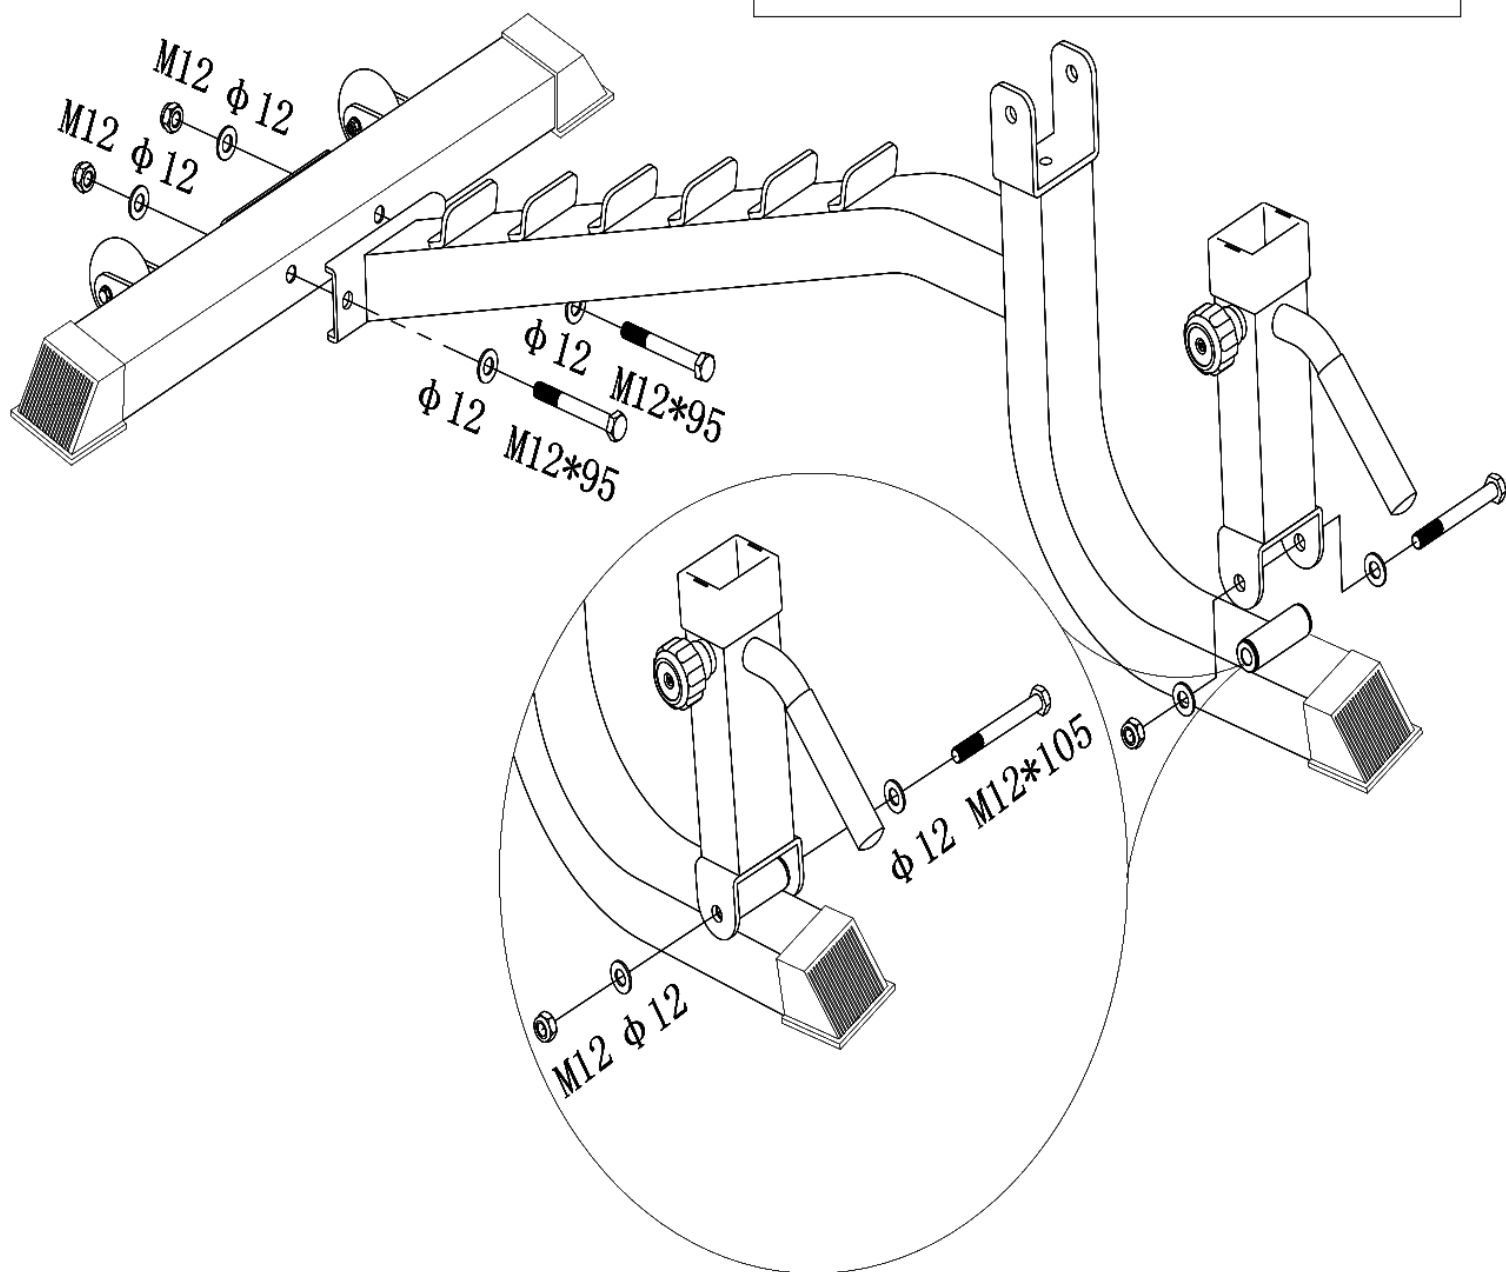

PROFESIONALNA MULTIFUNKCIONALNA KLUPA 100834

100834

MAKSIMALNA NOSIVOST 500 KG

PODLOŠKA: (Ø8)

X7

PODLOŠKA: (Ø12)

X12

NAVRTKA: (M12)

X1

VIJAK: (M12*130)

X1

VIJAK: (M8*25)

X6

	
PODLOŠKA (Ø12) X 4	VIJAK (M12*105) X 1
	
NAVRTKA (M12) X 2	VIJAK (M12*130) X 1

PODLOŠKA (Ø12) X 2

NAVRTKA (M12) X 1