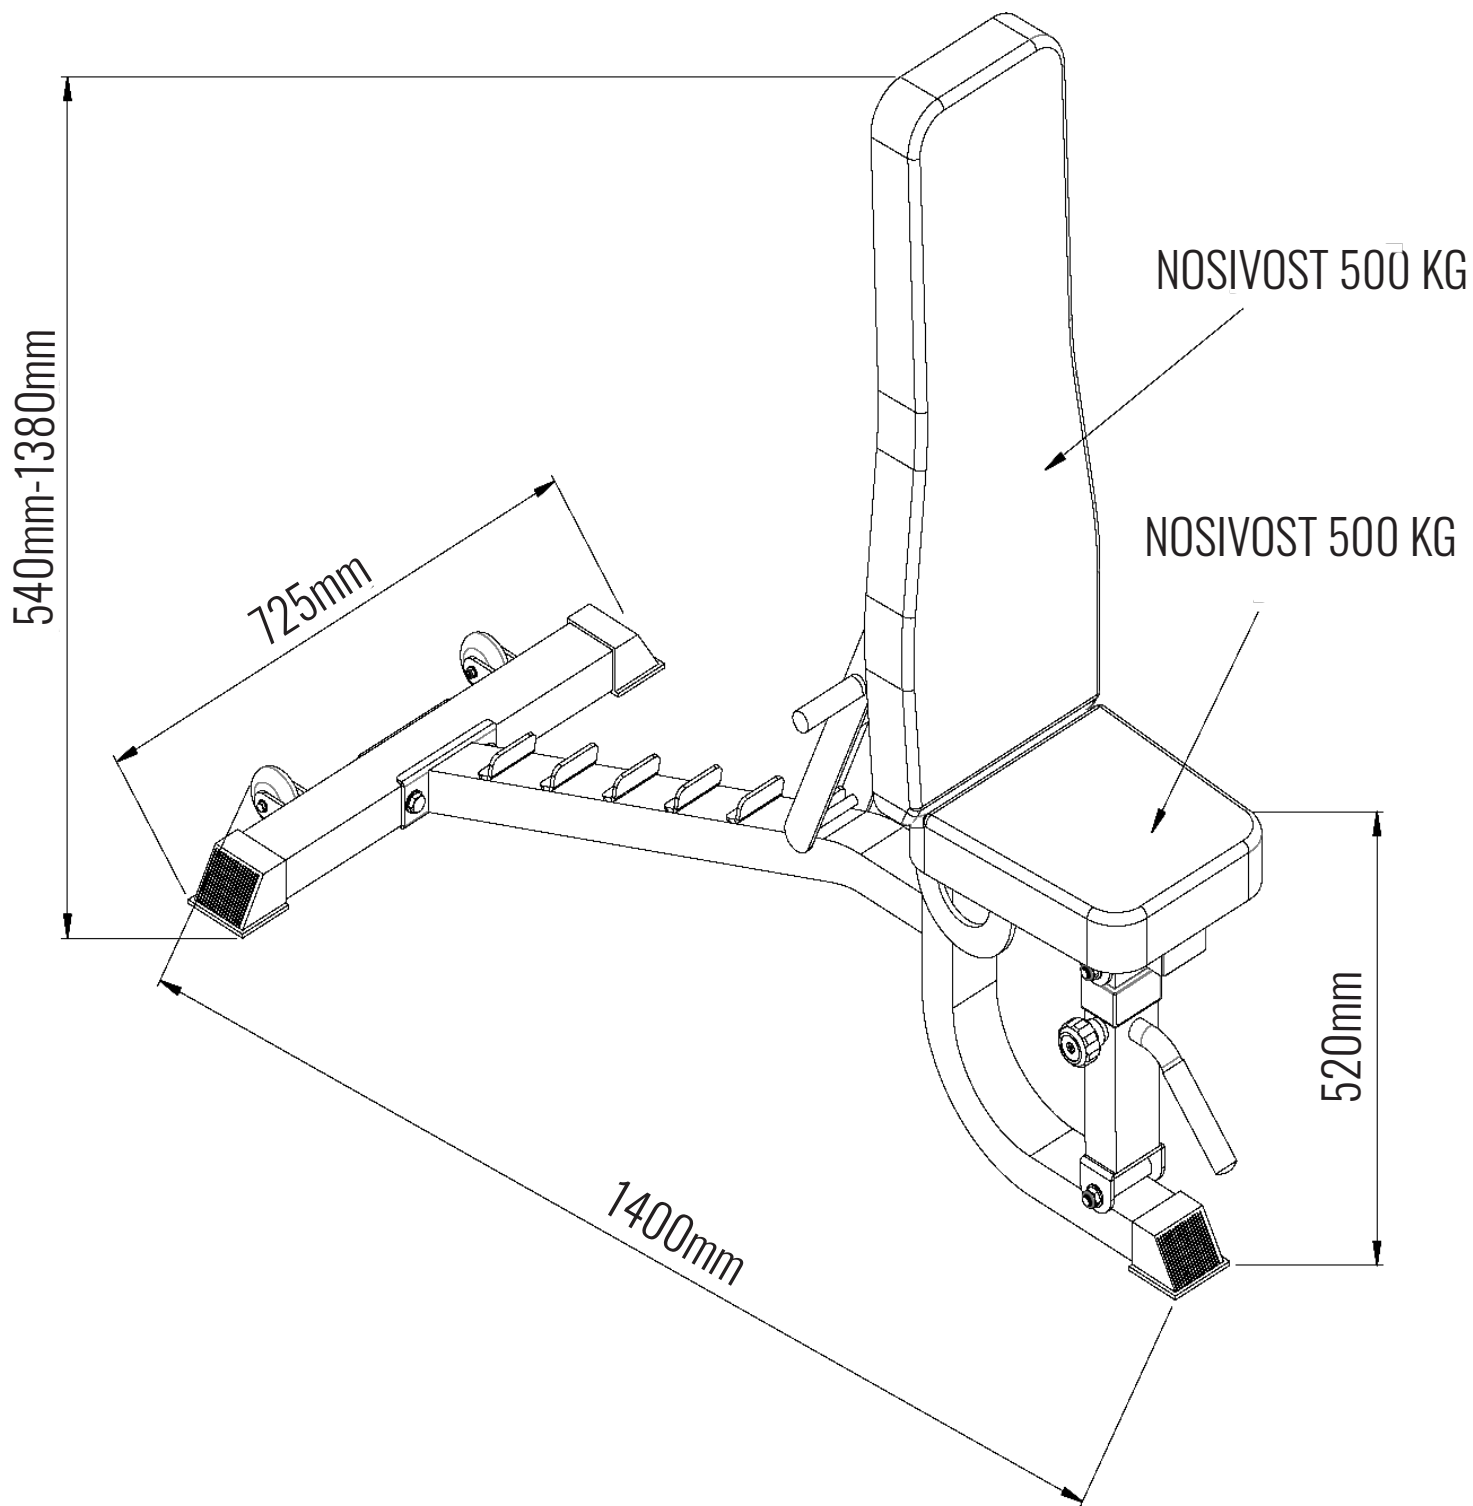

PROFESIONALNA MULTIFUNKCIONALNA KLUPA 100834

100834

MAKSIMALNA NOSIVOST 500 KG

PODLOŠKA: (Ø8)

X7

PODLOŠKA: (Ø12)

X12

NAVRTKA: (M12)

X6

VIJAK: (M12*105)

X2

VIJAK: (M12*95)

X2

VIJAK: (M12*115)

X1

VIJAK: (M8*65)

X1

VIJAK: (M12*130)

X1

VIJAK: (M8*25)

X6

	
PODLOŠKA (Ø12) X 4	VIJAK (M12*105) X 1
	
NAVRTKA (M12) X 2	VIJAK (M12*130) X 1

PODLOŠKA (Ø12) X 2

NAVRTKA (M12) X 1