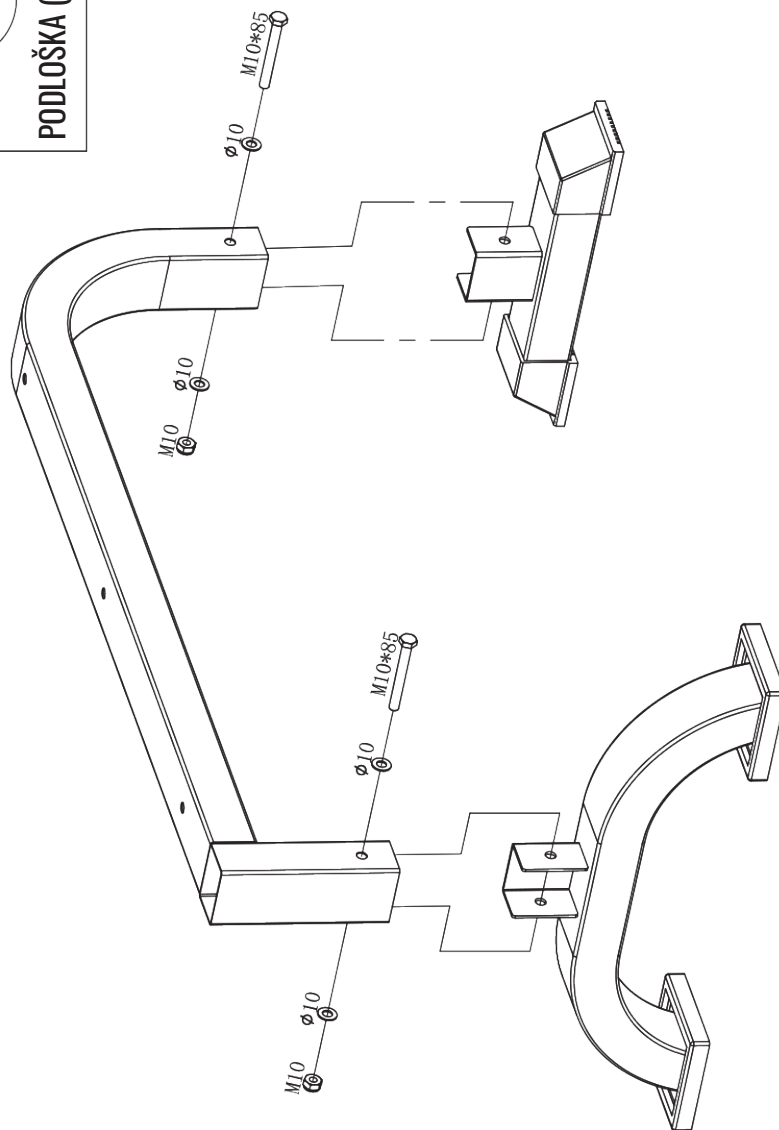

GORILLA SPORTS

RAVNA "BENCH" KLUPA ZA VEŽBANJE 100109

100109

MAKSIMALNA NOSIVOST 400 KG

PODLOŠKA: (Ø10)

4x

NAVRTKA: (M10)

2x

PODLOŠKA: (Ø8)

3x

VIJAK: (M10*85)

2x

VIJAK: (M8*65)

3x

KLJUČ

2x