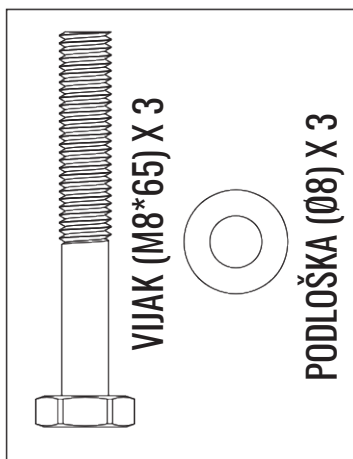

GORILLA SPORTS

RAVNA "BENCH" KLUPA ZA VEŽBANJE 100109

100109

MAKSIMALNA NOSIVOST 400 KG

PODLOŠKA: (Ø10)

4x

NAVRTKA: (M10)

2x

PODLOŠKA: (Ø8)

3x

VIJAK: (M10*85)

2x

VIJAK: (M8*65)

3x

KLJUČ

2x