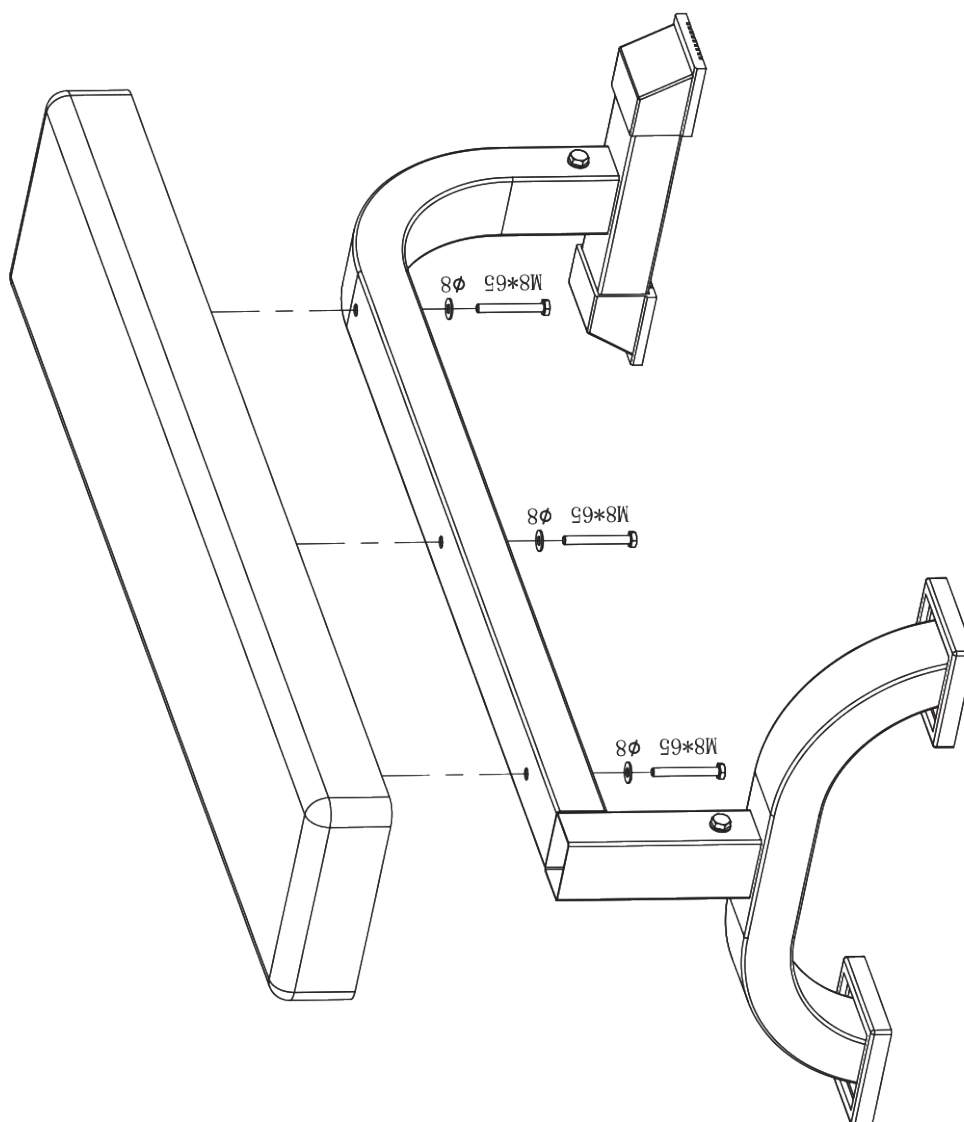

GORILLA SPORTS

RAVNA "BENCH" KLUPA ZA VEŽBANJE 100109

100109

MAKSIMALNA NOSIVOST 400 KG

PODLOŠKA: (Ø10)

4x

NAVRTKA: (M10)

2x

PODLOŠKA: (Ø8)

3x

VIJAK: (M10*85)

2x

VIJAK: (M8*65)

3x

KLJUČ

2x