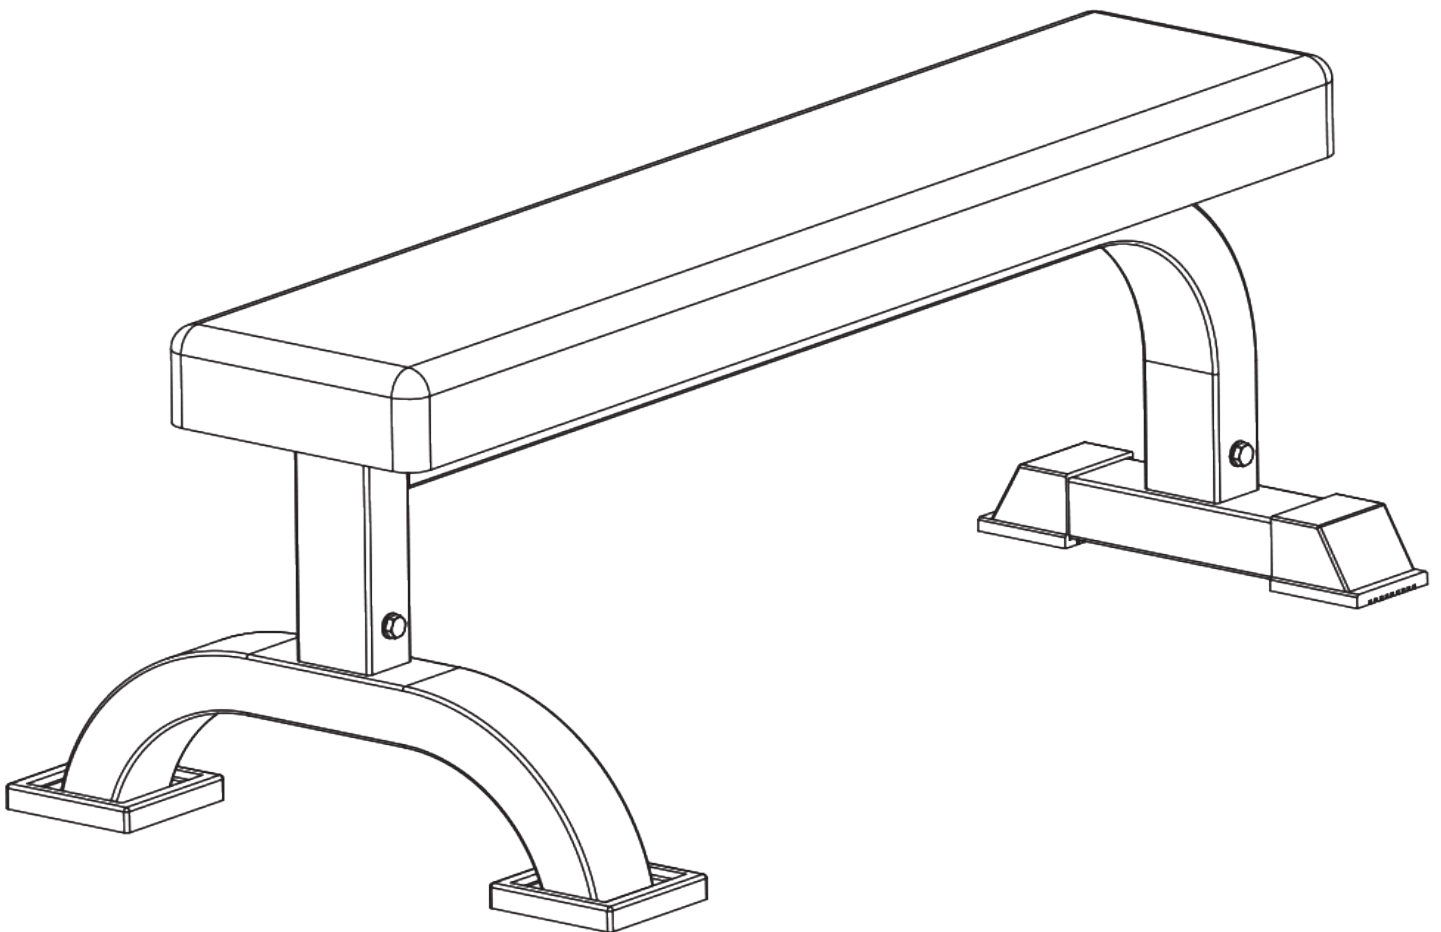

GORILLA SPORTS

RAVNA "BENCH" KLUPA ZA VEŽBANJE 100109

100109

MAKSIMALNA NOSIVOST 400 KG

PODLOŠKA: (Ø10)

4x

NAVRTKA: (M10)

2x

PODLOŠKA: (Ø8)

3x

VIJAK: (M10*85)

2x

VIJAK: (M8*65)

3x

KLJUČ

2x