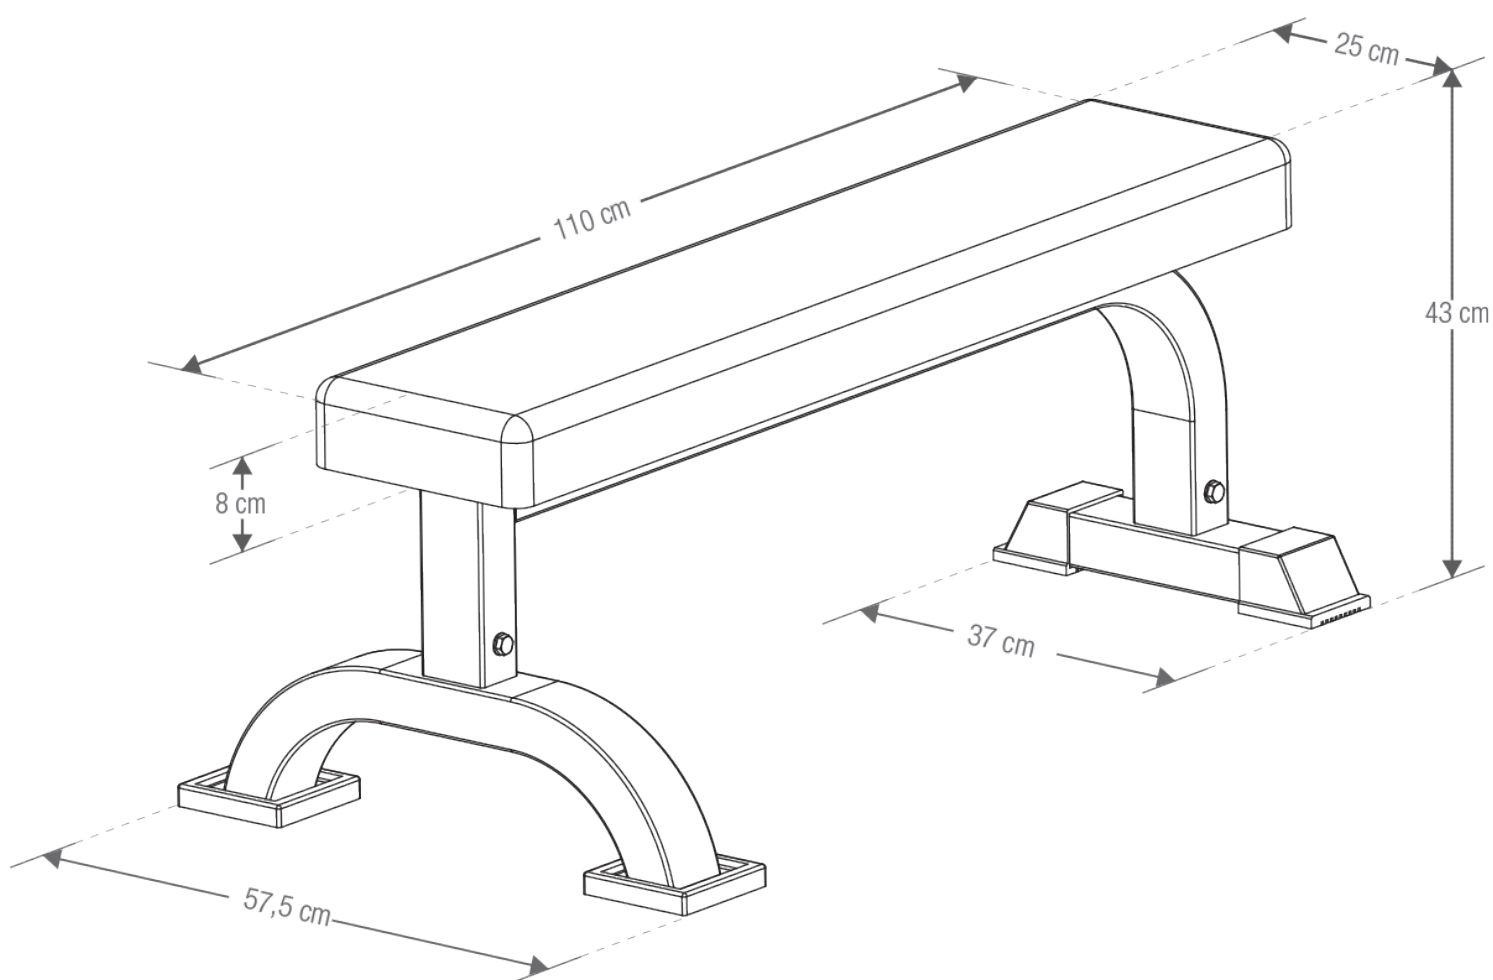

GORILLA SPORTS

RAVNA "BENCH" KLUPA ZA VEŽBANJE 100109

100109

MAKSIMALNA NOSIVOST 400 KG

PODLOŠKA: (Ø10)

4x

NAVRTKA: (M10)

2x

PODLOŠKA: (Ø8)

3x

VIJAK: (M10*85)

2x

VIJAK: (M8*65)

3x

KLJUČ

2x