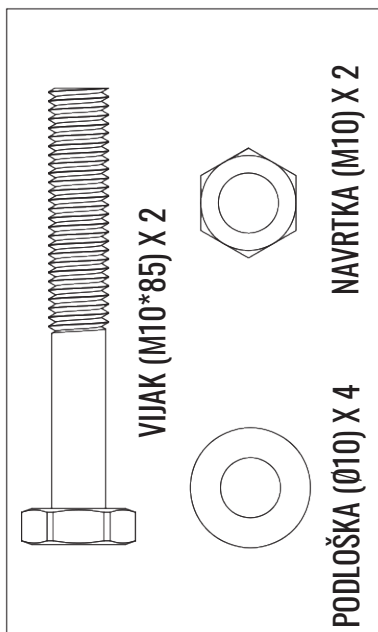

GORILLA SPORTS

RAVNA "BENCH" KLUPA ZA VEŽBANJE 100109

100109

MAKSIMALNA NOSIVOST 400 KG

PODLOŠKA: (Ø10)

4x

NAVRTKA: (M10)

2x

PODLOŠKA: (Ø8)

3x

VIJAK: (M10*85)

2x

VIJAK: (M8*65)

3x

KLJUČ

2x