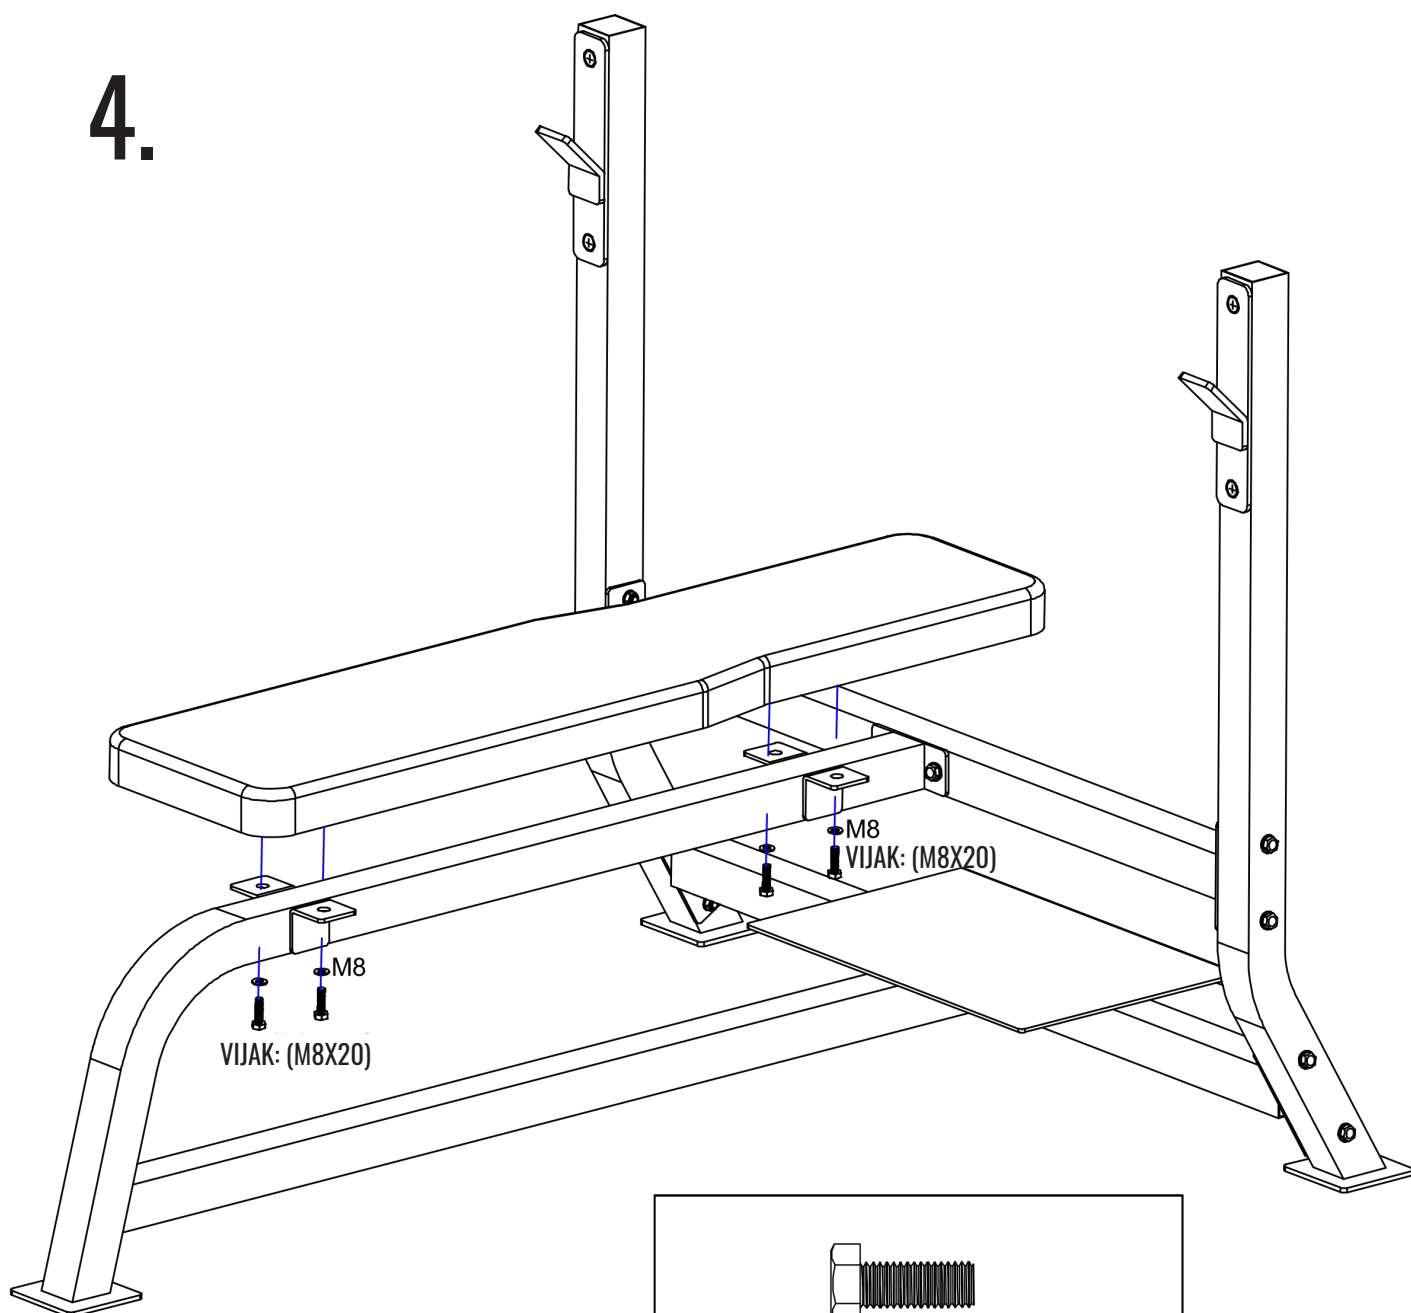

## "BENCH" KLUPA ZA VEŽBANJE SA STALKOM ZA ŠIPKU

100110

PODLOŠKA: (M10)

X 28

PODLOŠKA: (M8)

X 4

NAVRTKA: (M10)

X 16

VIJAK: (M10X70) X 12

VIJAK: (M10X70) X 4

VIJAK: (M8X20) X 4

KLJUČ

X 1

X 1

### 3.

4.

**MAKSIMALNA NOSIVOST: 250 KG**