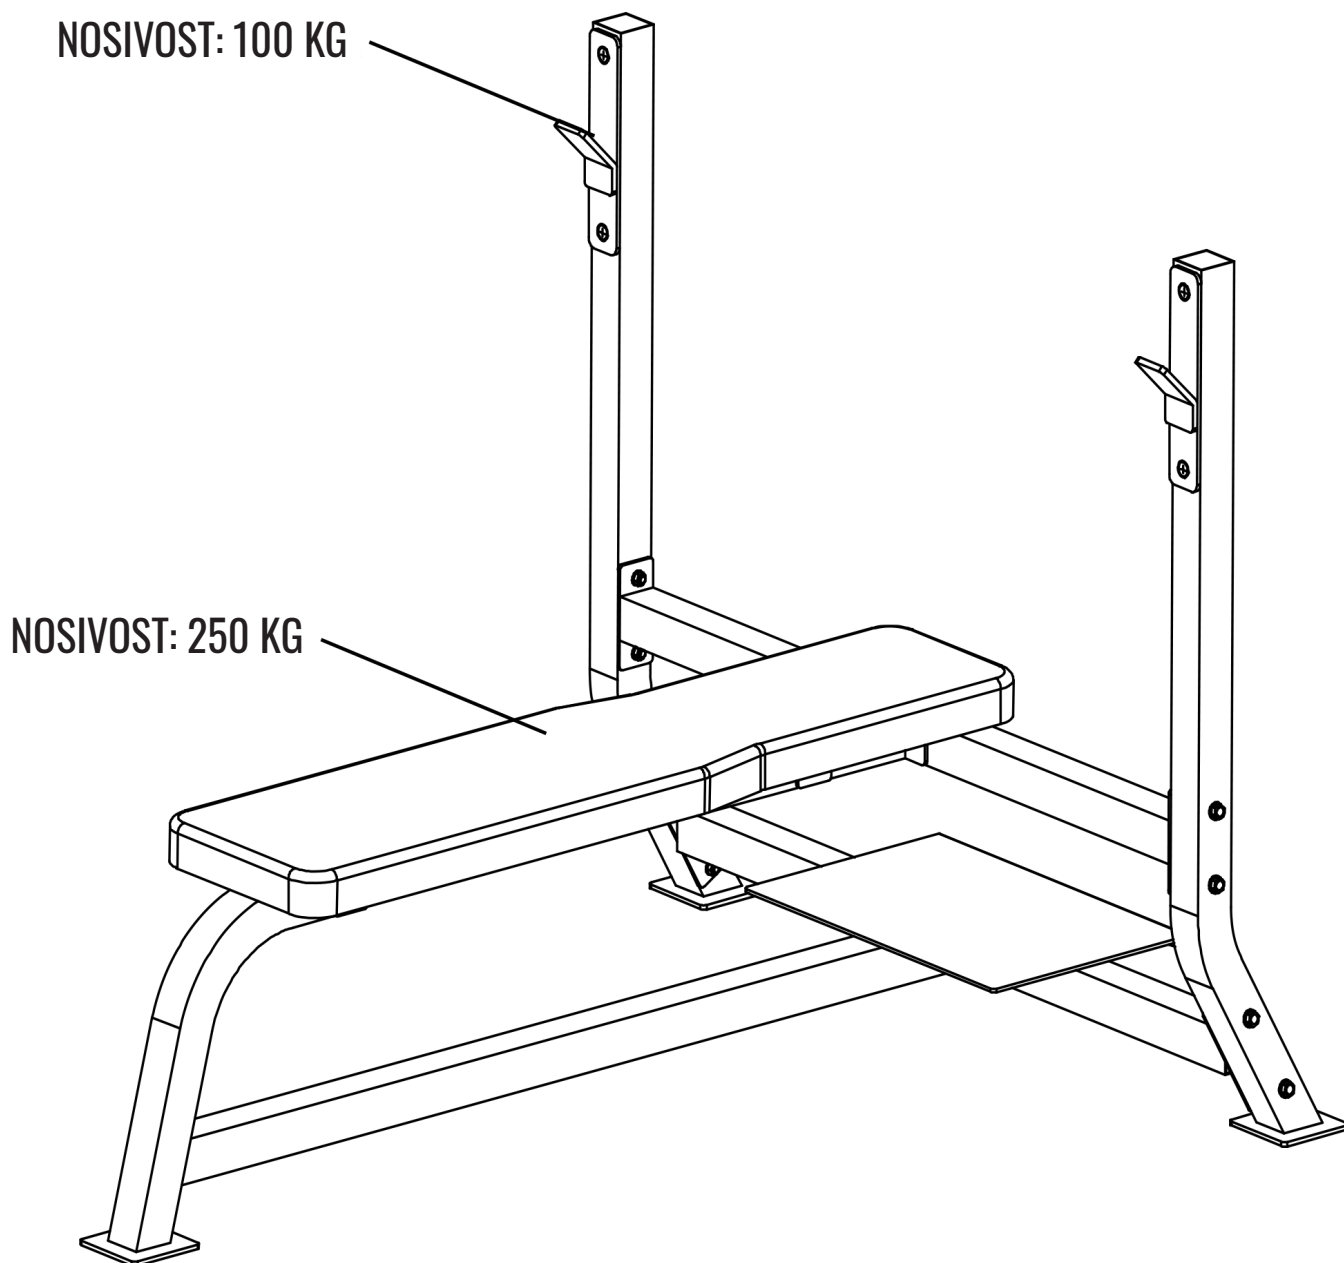

## "BENCH" KLUPA ZA VEŽBANJE SA STALKOM ZA ŠIPKU

100110

PODLOŠKA: (M10)

X 28

PODLOŠKA: (M8)

X 4

NAVRTKA: (M10)

X 16

VIJAK: (M10X70) X 12

VIJAK: (M10X70) X 4

VIJAK: (M8X20) X 4

KLJUČ

X 1

X 1

### 3.

4.

**MAKSIMALNA NOSIVOST: 250 KG**