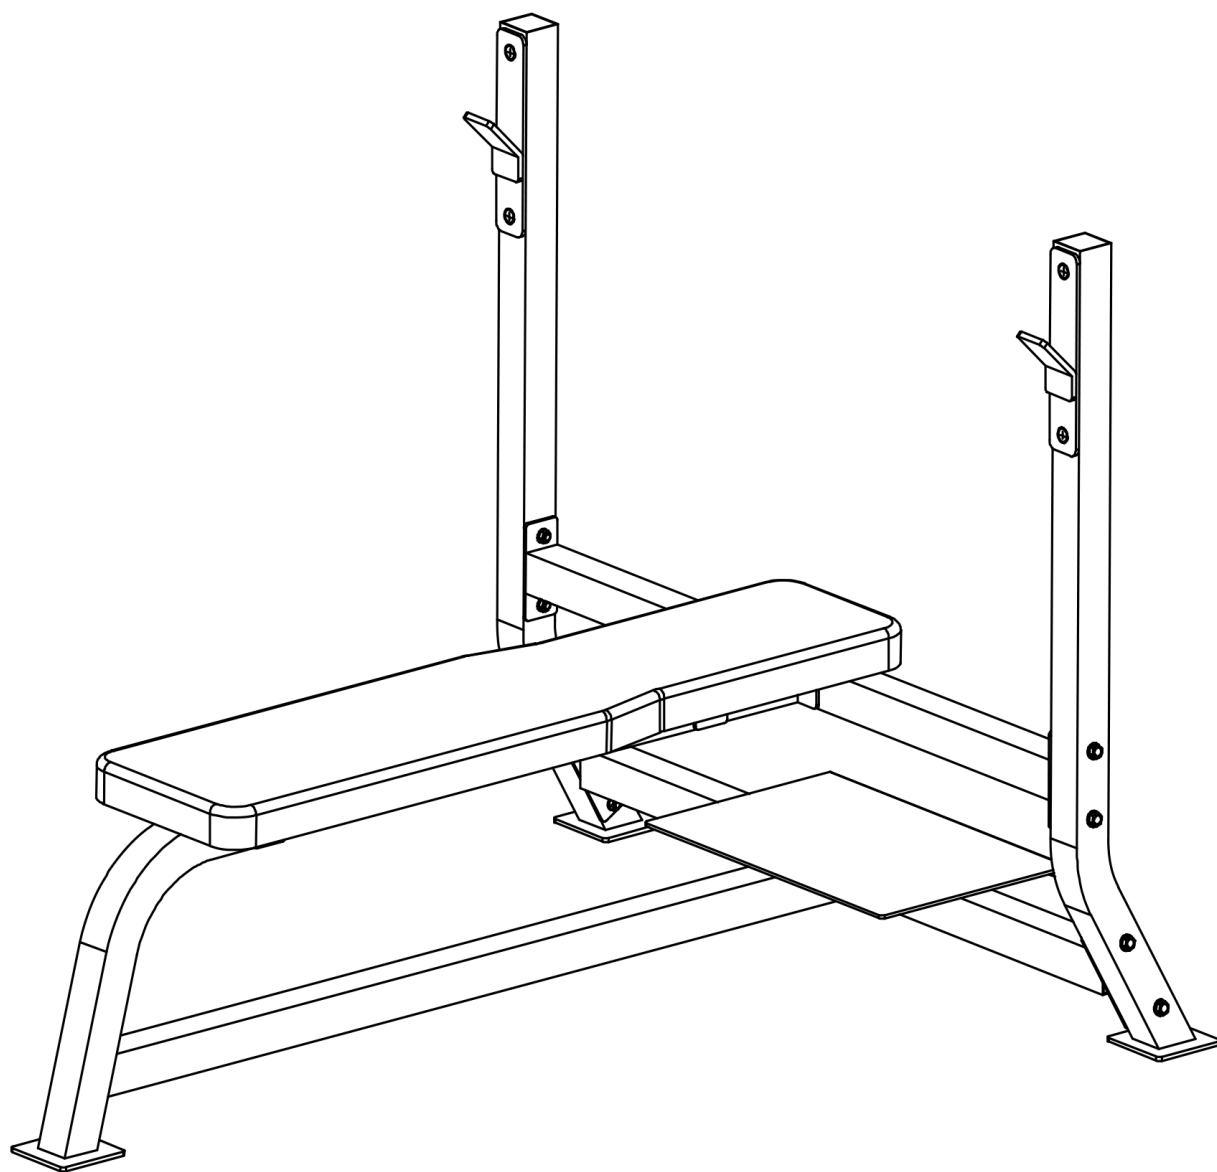

## "BENCH" KLUPA ZA VEŽBANJE SA STALKOM ZA ŠIPKU

100110

PODLOŠKA: (M10)

X 28

PODLOŠKA: (M8)

X 4

NAVRTKA: (M10)

X 16

VIJAK: (M10X70) X 12

VIJAK: (M10X70) X 4

VIJAK: (M8X20) X 4

KLJUČ

X 1

X 1

### 3.

4.

**MAKSIMALNA NOSIVOST: 250 KG**