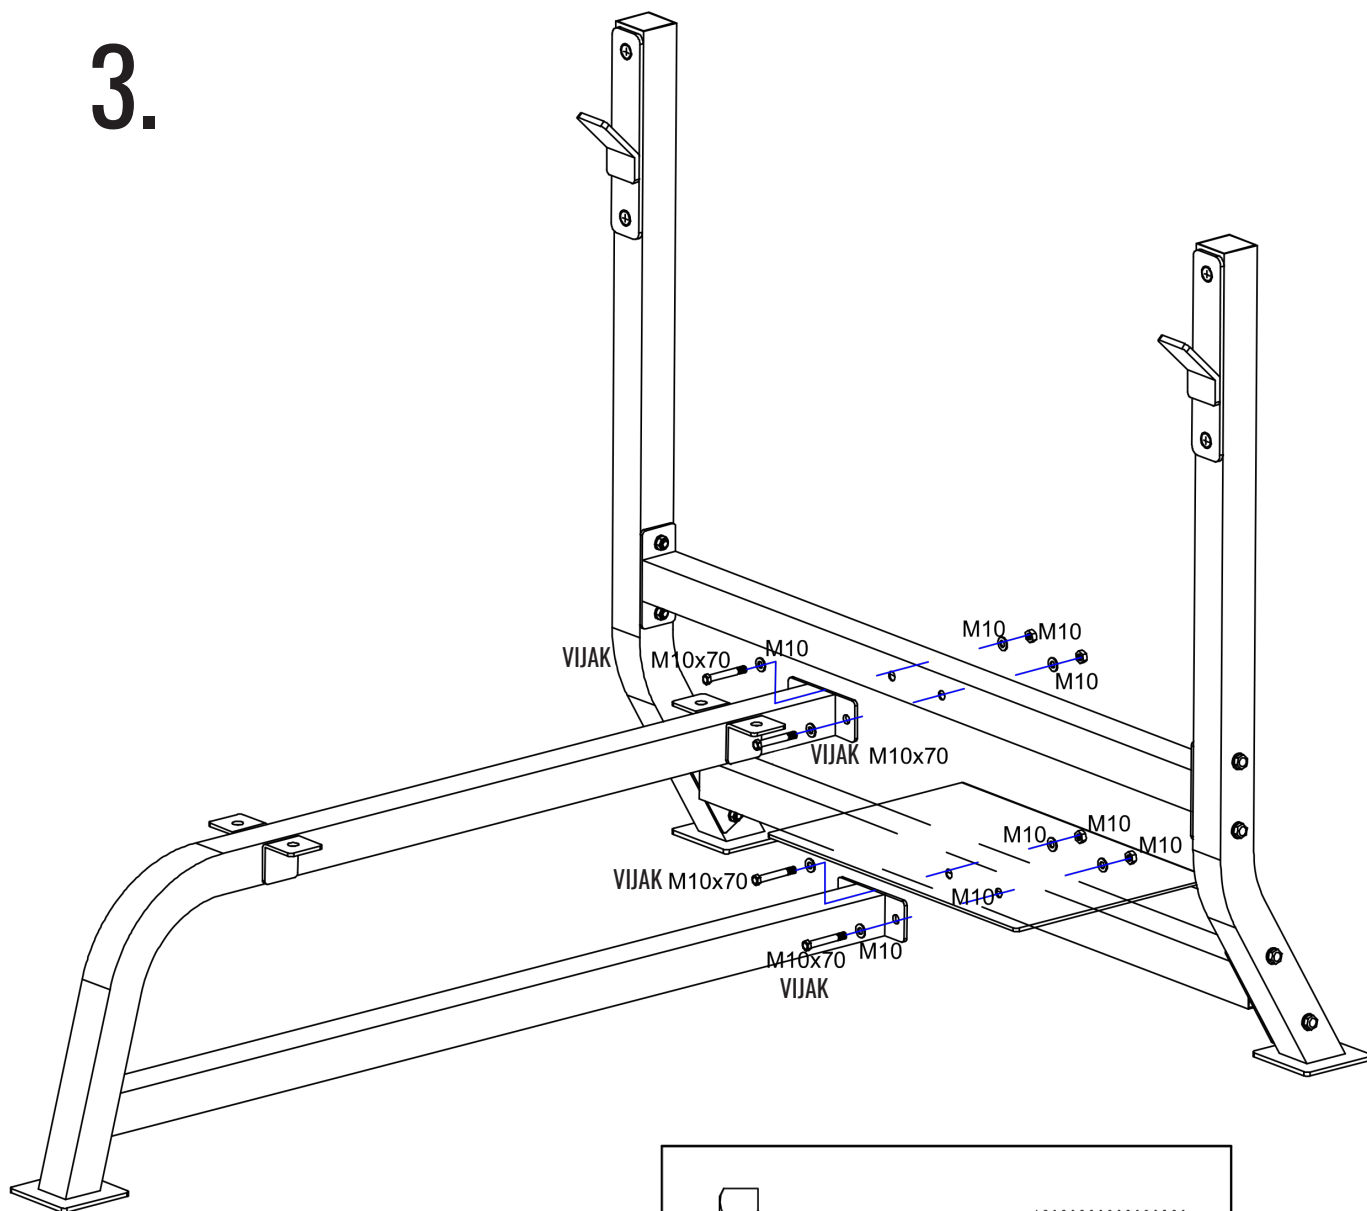

## "BENCH" KLUPA ZA VEŽBANJE SA STALKOM ZA ŠIPKU

100110

PODLOŠKA: (M10)

X 28

PODLOŠKA: (M8)

X 4

NAVRTKA: (M10)

X 16

VIJAK: (M10X70) X 12

VIJAK: (M10X70) X 4

VIJAK: (M8X20) X 4

KLJUČ

X 1

X 1

### 3.

4.

**MAKSIMALNA NOSIVOST: 250 KG**