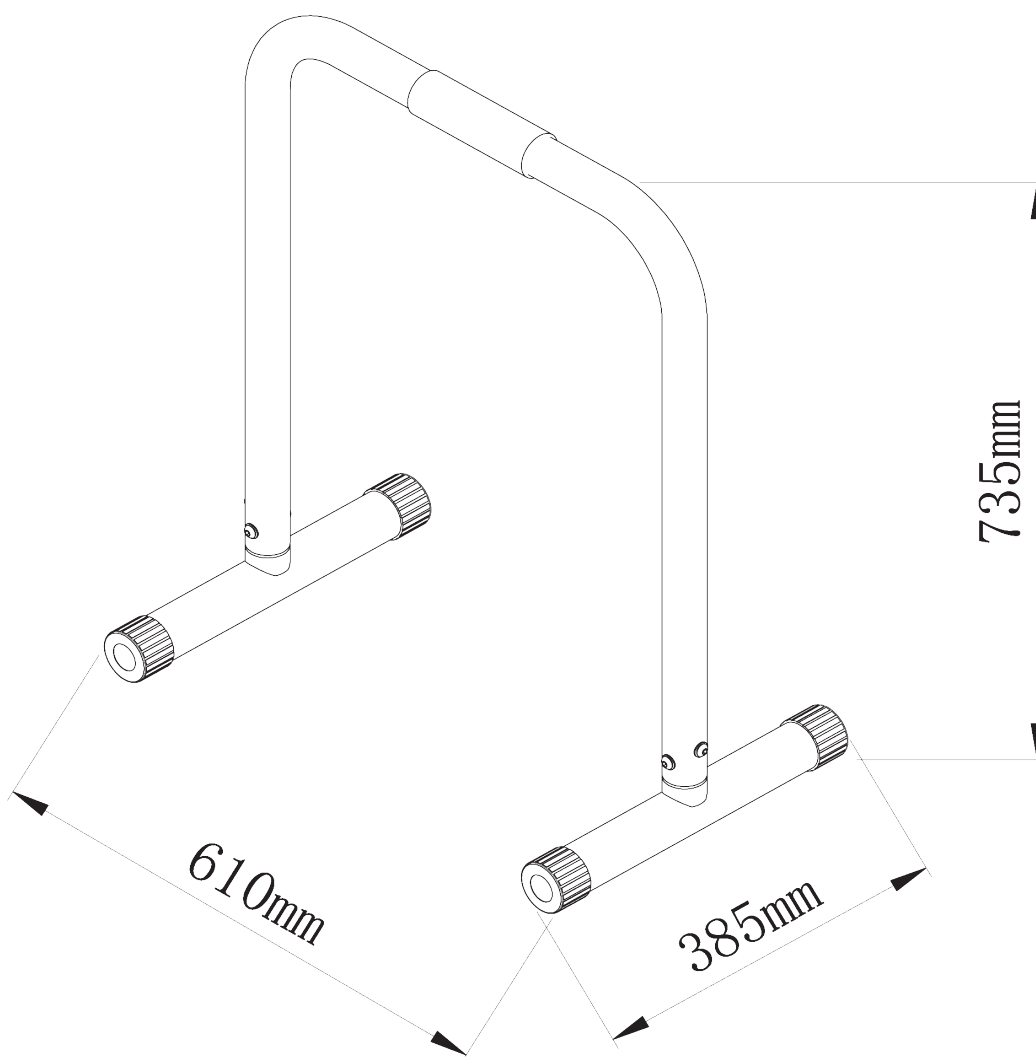

VISOKI / DUBOKI FITNES SKLEKERI

100829

VIJAK: (M8*16) X 6

ZAKRIVLJENA PODLOŠKA: (Ø8) X 6

MAKSIMALNA NOSIVOST 200 KG

ZAKRIVLJENA PODLOŠKA (Ø8) X 6

VIJAK (M8*16) X 6

GORILLA SPORTS