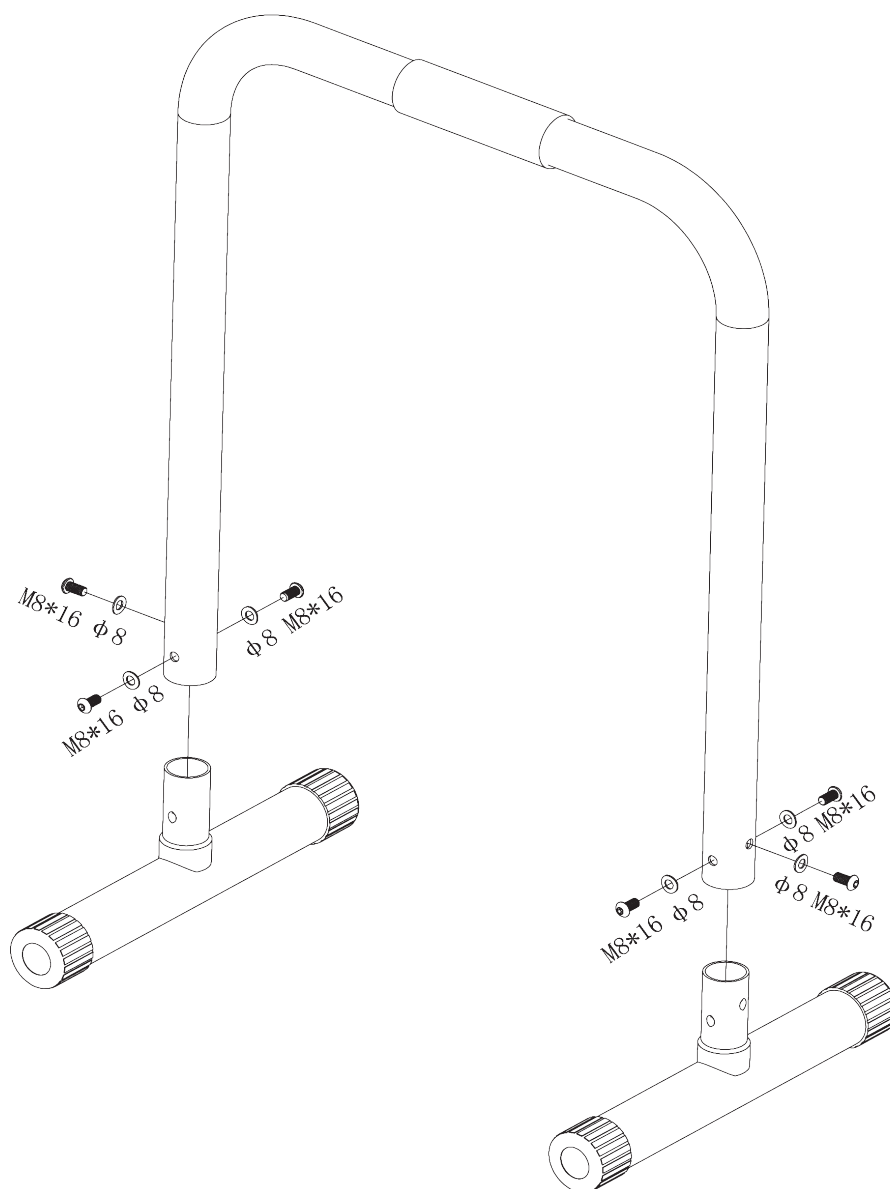

VISOKI / DUBOKI FITNES SKLEKERI

100829

VIJAK: (M8*16) X 6

ZAKRIVLJENA PODLOŠKA: (Ø8) X 6

MAKSIMALNA NOSIVOST 200 KG

ZAKRIVLJENA PODLOŠKA (Ø8) X 6

VIJAK (M8*16) X 6

GORILLA SPORTS