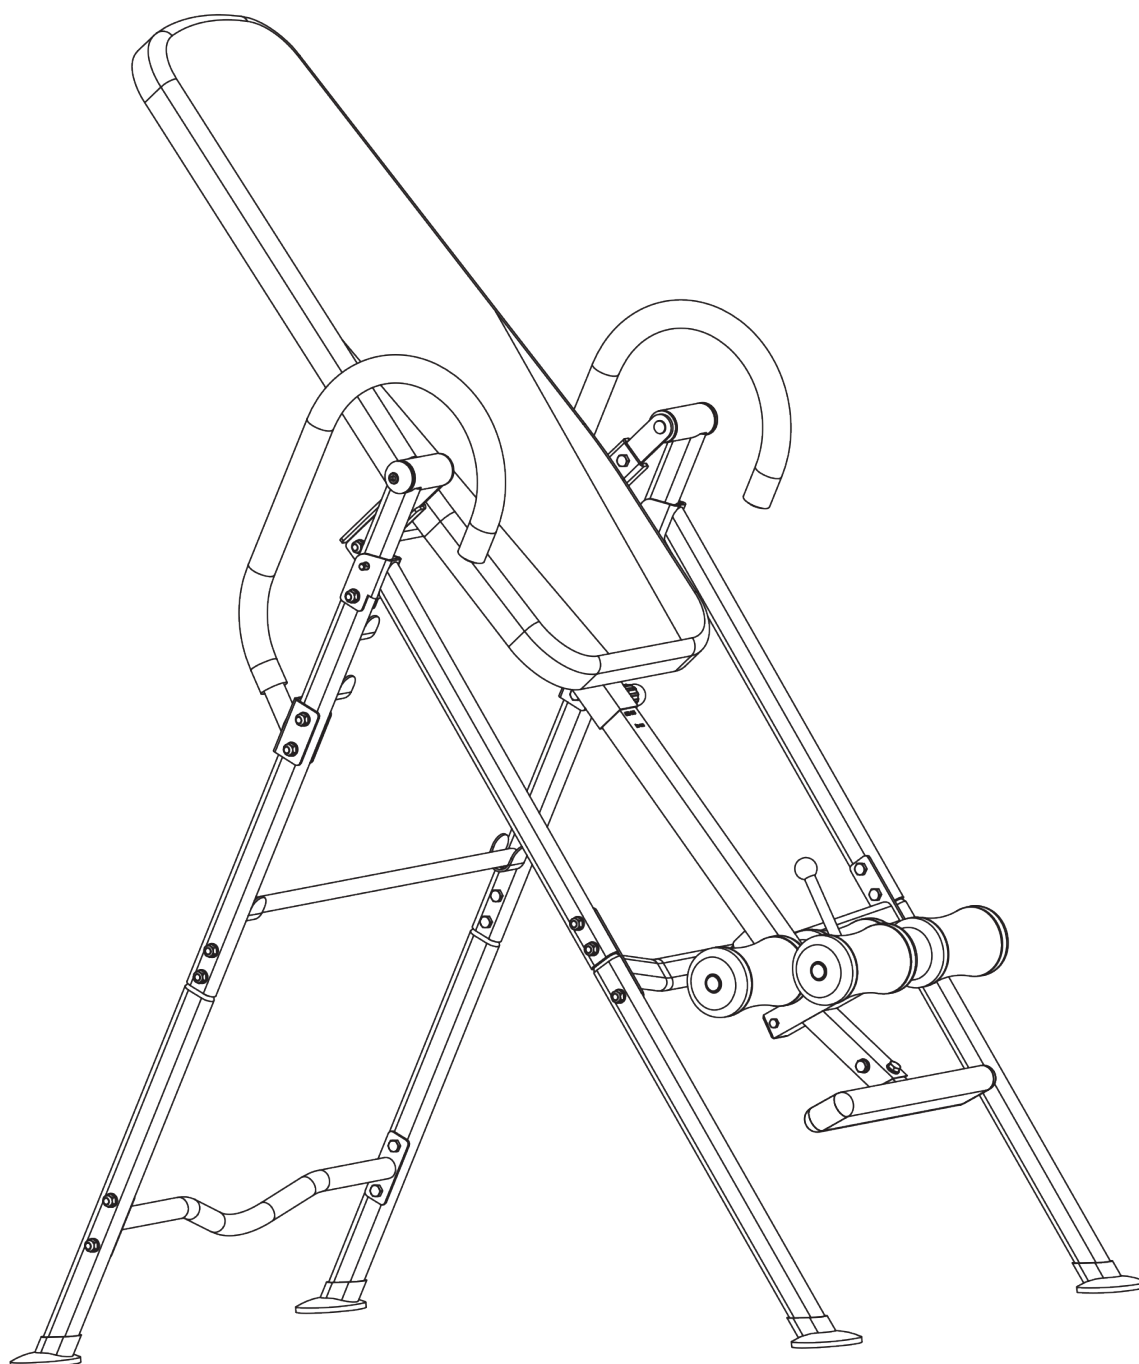

INVERZIONA KOSA KLUPA

100330

NAVRTKA: (M8)

X 27

PODLOŠKA: (Ø8)

X 30

VIJAK: (M8*48) X 1

VIJAK: (M8*15) X 3

VIJAK: (M8*38) X 4

VIJAK: (M18*20) X 4

VIJAK: (M8*33) X 14

VIJAK: (M8*30) X 4

OSIGURAČ ZA PODEŠAVANJE VISINE: (Ø8*50) X 1

OSIGURAČ ZA PODEŠAVANJE VISINE: (Ø8*35) X 1

KLJUČ X 2

DIMENZIJE: 203 X 65.5 X 152.5 CM
MAKSIMALNA NOSIVOST: 110 KG

1.

2.

3.

4.

5.

VIJAK (M8*33) X 4

NAVRTKA (M8) X 4

PODLOŠKA (Ø8) X 4

6.

7.

OSIGURAČ ZA
PODEŠAVANJE VISINE X 1 (Ø8*50)

RUČICA ZA PODEŠAVANJE VISINE

GORILLA SPORTS

BATAJNIČKI DRUM 23, BEOGRAD, SRBIJA
WWW.GORILLASPORTS.RS