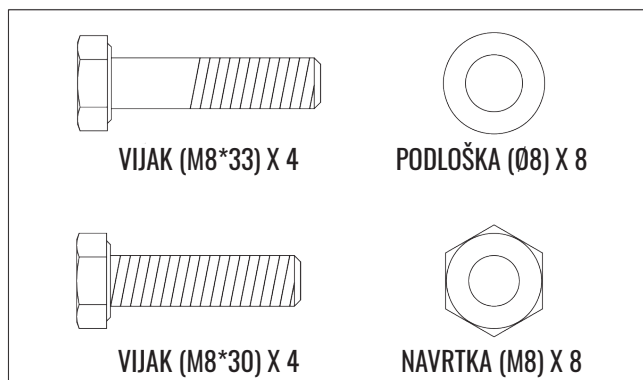

INVERZIONA KOSA KLUPA

100330

NAVRTKA: (M8)

X 27

PODLOŠKA: (Ø8)

X 30

VIJAK: (M8*48) X 1

VIJAK: (M8*15) X 3

VIJAK: (M8*38) X 4

VIJAK: (M18*20) X 4

VIJAK: (M8*33) X 14

VIJAK: (M8*30) X 4

OSIGURAČ ZA PODEŠAVANJE VISINE: (Ø8*50) X 1

OSIGURAČ ZA PODEŠAVANJE VISINE: (Ø8*35) X 1

KLJUČ X 2

DIMENZIJE: 203 X 65.5 X 152.5 CM
MAKSIMALNA NOSIVOST: 110 KG

1.

2.

3.

4.

5.

VIJAK (M8*33) X 4

NAVRTKA (M8) X 4

PODLOŠKA (Ø8) X 4