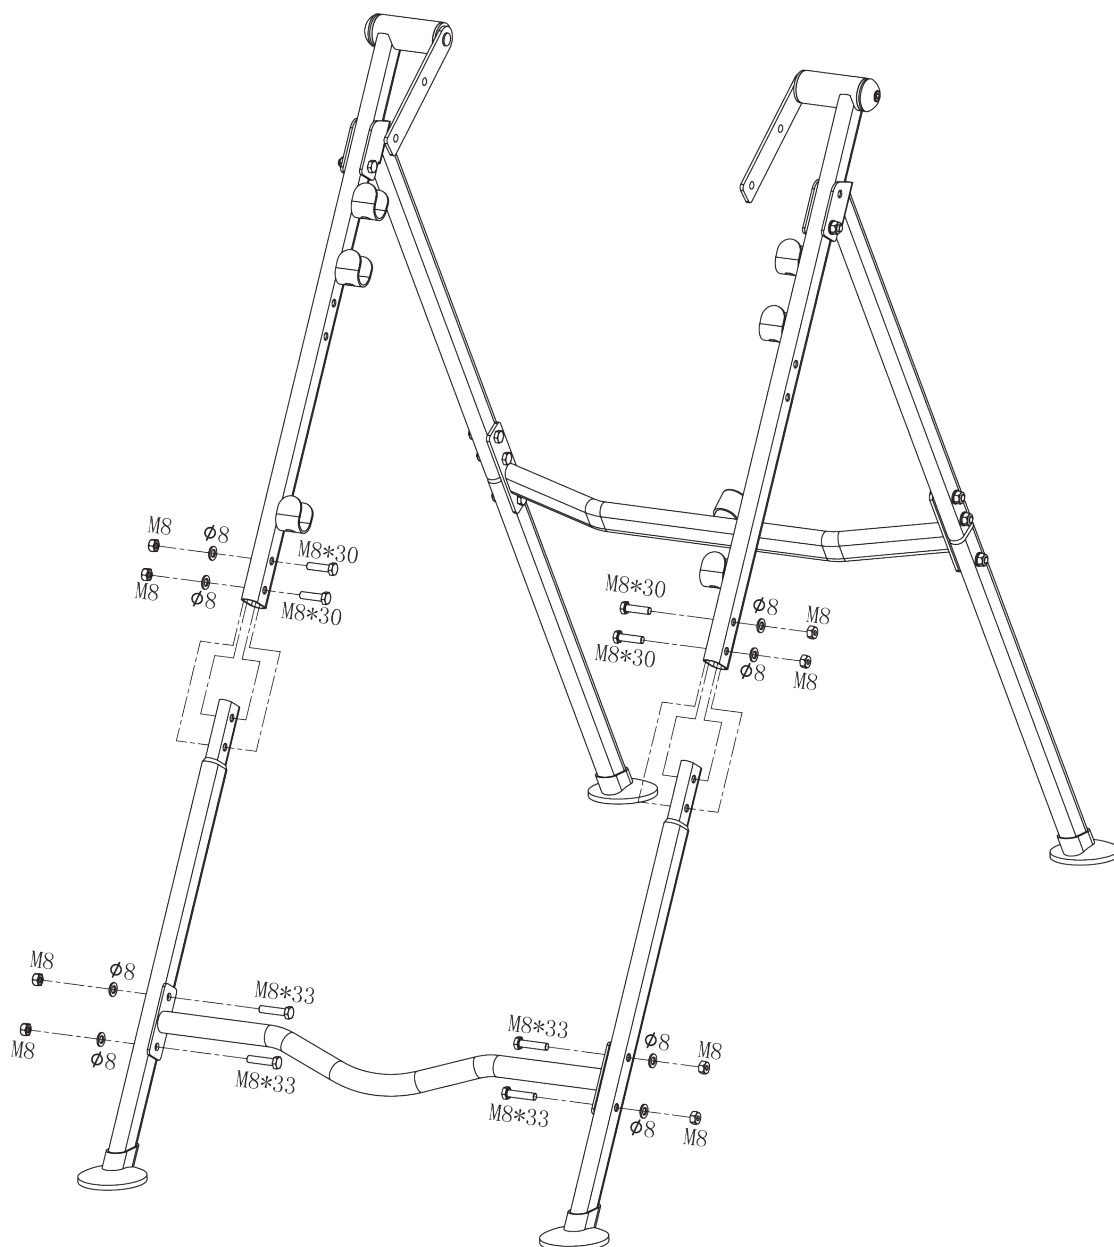

INVERZIONA KOSA KLUPA

100330

NAVRTKA: (M8)

X 27

PODLOŠKA: (Ø8)

X 30

VIJAK: (M8*48) X 1

VIJAK: (M8*15) X 3

VIJAK: (M8*38) X 4

VIJAK: (M18*20) X 4

VIJAK: (M8*33) X 14

VIJAK: (M8*30) X 4

OSIGURAČ ZA PODEŠAVANJE VISINE: (Ø8*50) X 1

OSIGURAČ ZA PODEŠAVANJE VISINE: (Ø8*35) X 1

KLJUČ X 2

DIMENZIJE: 203 X 65.5 X 152.5 CM
MAKSIMALNA NOSIVOST: 110 KG

1.

2.

3.

4.

5.

VIJAK (M8*33) X 4

NAVRTKA (M8) X 4

PODLOŠKA (Ø8) X 4