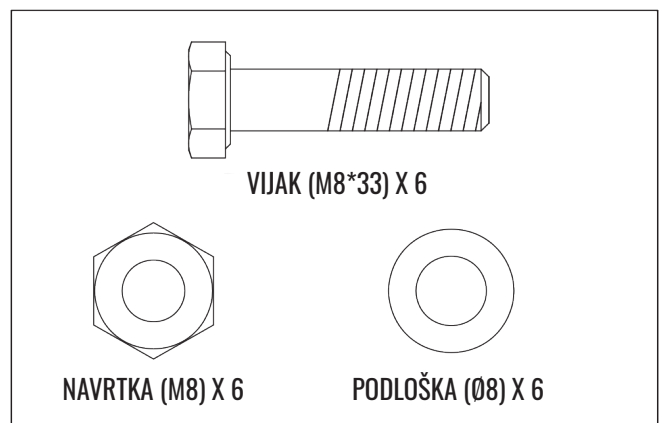

INVERZIONA KOSA KLUPA

100330

NAVRTKA: (M8)

X 27

PODLOŠKA: (Ø8)

X 30

VIJAK: (M8*48) X 1

VIJAK: (M8*15) X 3

VIJAK: (M8*38) X 4

VIJAK: (M18*20) X 4

VIJAK: (M8*33) X 14

VIJAK: (M8*30) X 4

OSIGURAČ ZA PODEŠAVANJE VISINE: (Ø8*50) X 1

OSIGURAČ ZA PODEŠAVANJE VISINE: (Ø8*35) X 1

KLJUČ X 2

DIMENZIJE: 203 X 65.5 X 152.5 CM
MAKSIMALNA NOSIVOST: 110 KG

1.

2.

3.

4.

5.

VIJAK (M8*33) X 4

NAVRTKA (M8) X 4

PODLOŠKA (Ø8) X 4