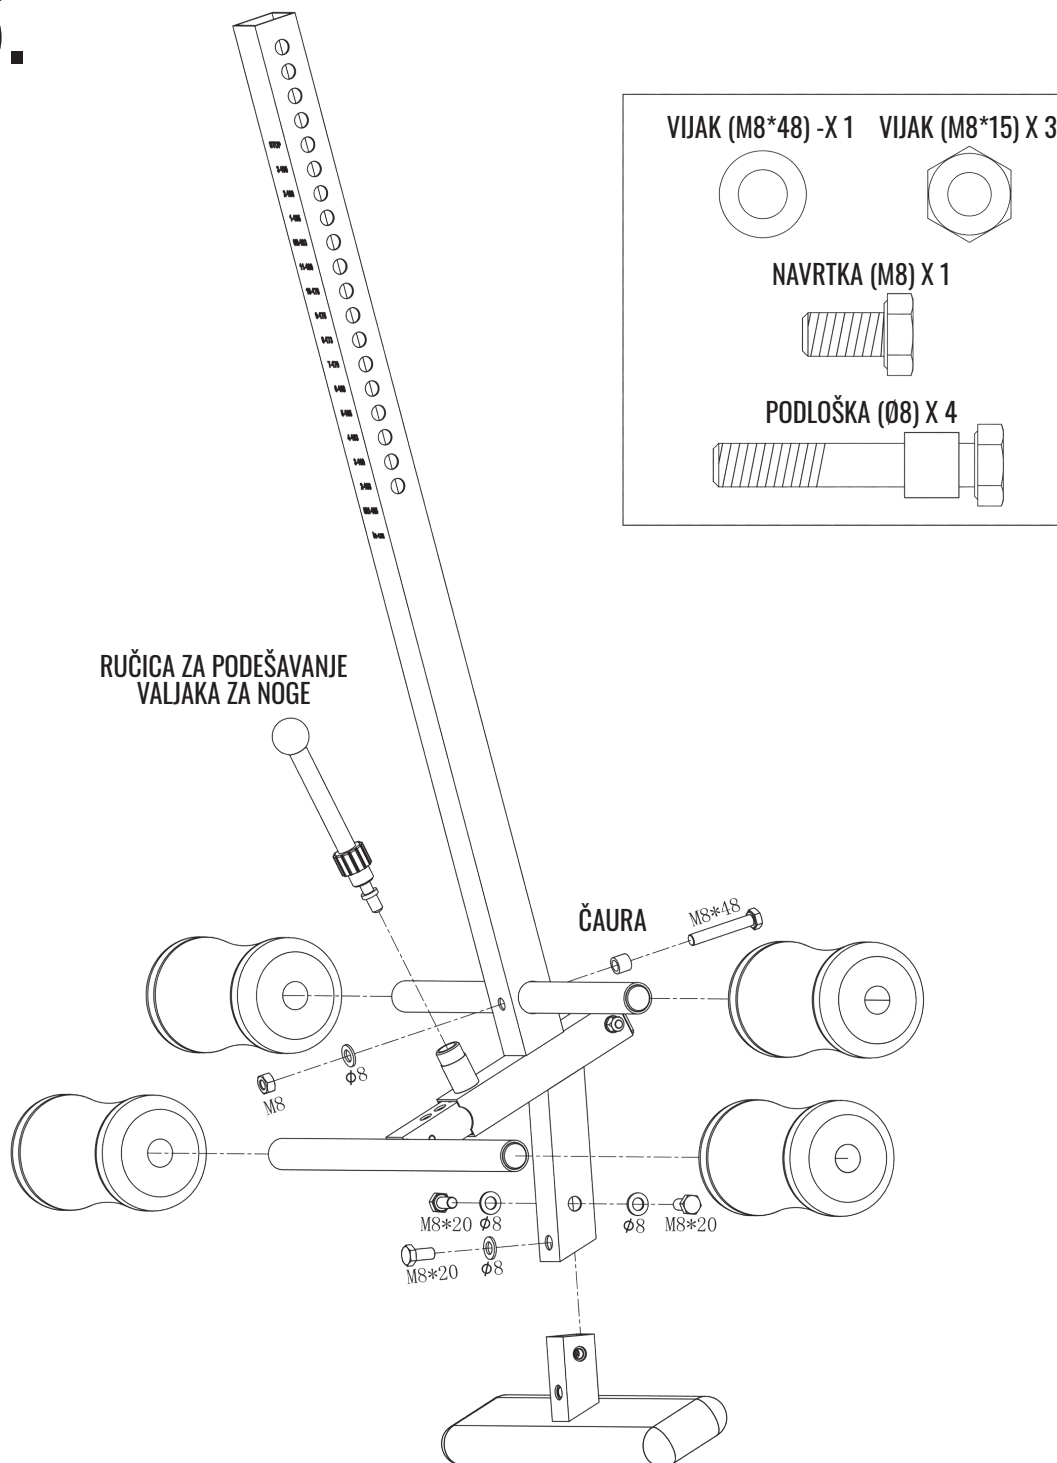

INVERZIONA KOSA KLUPA

100330

NAVRTKA: (M8)

X 27

PODLOŠKA: (Ø8)

X 30

VIJAK: (M8*48) X 1

VIJAK: (M8*15) X 3

VIJAK: (M8*38) X 4

VIJAK: (M18*20) X 4

VIJAK: (M8*33) X 14

VIJAK: (M8*30) X 4

OSIGURAČ ZA PODEŠAVANJE VISINE: (Ø8*50) X 1

OSIGURAČ ZA PODEŠAVANJE VISINE: (Ø8*35) X 1

KLJUČ X 2

DIMENZIJE: 203 X 65.5 X 152.5 CM
MAKSIMALNA NOSIVOST: 110 KG

1.

2.

3.

4.

5.

VIJAK (M8*33) X 4

NAVRTKA (M8) X 4

PODLOŠKA (Ø8) X 4

6.

7.

OSIGURAČ ZA
PODEŠAVANJE VISINE X 1 (Ø8*50)

RUČICA ZA PODEŠAVANJE VISINE

GORILLA SPORTS

BATAJNIČKI DRUM 23, BEOGRAD, SRBIJA
WWW.GORILLASPORTS.RS