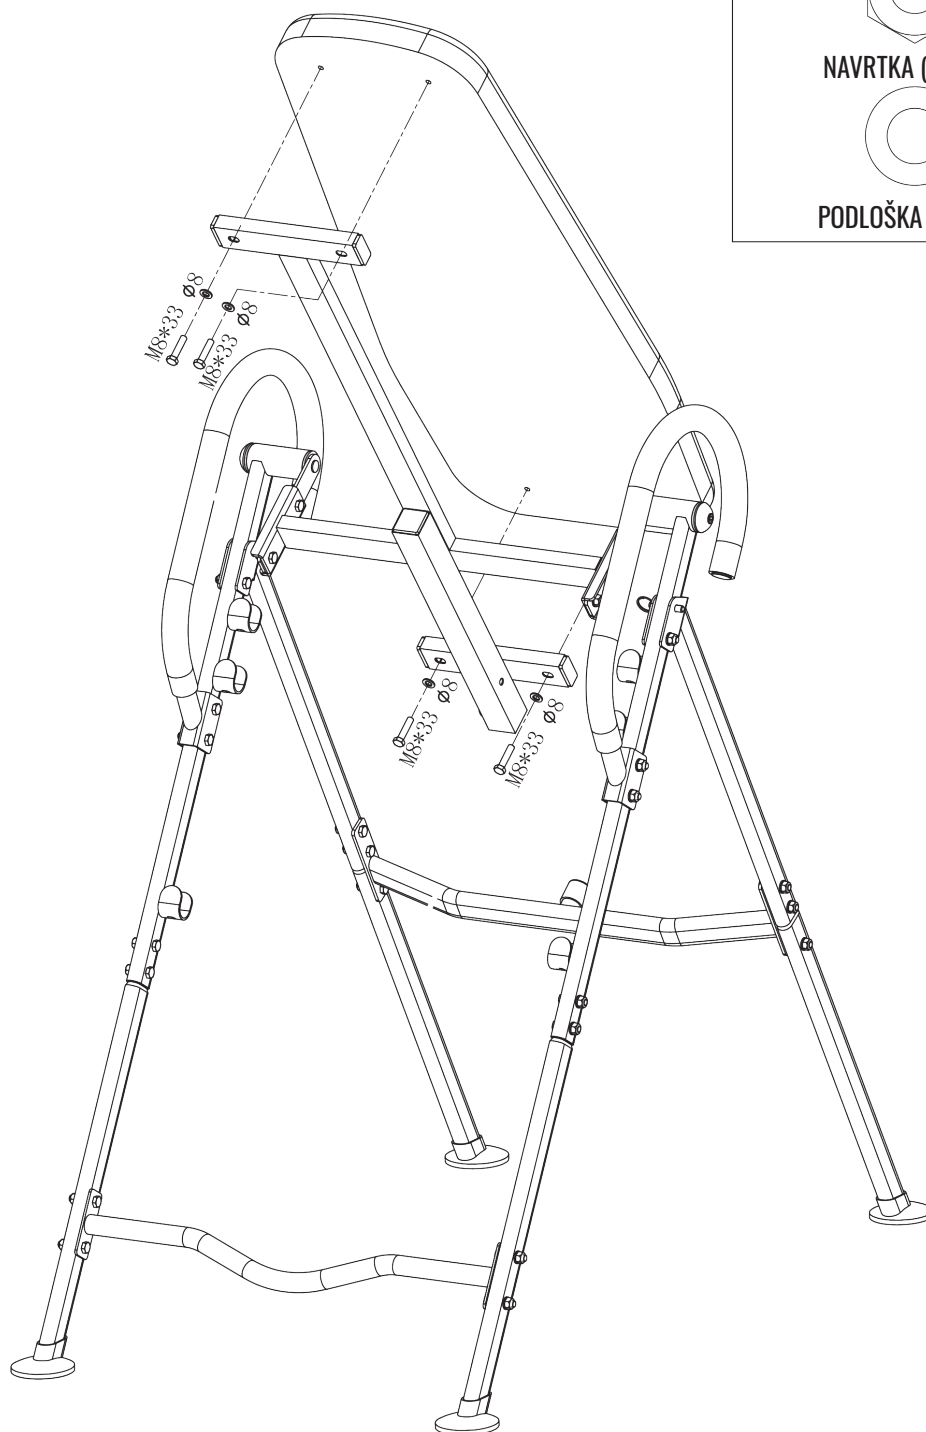

INVERZIONA KOSA KLUPA

100330

NAVRTKA: (M8)

X 27

PODLOŠKA: (Ø8)

X 30

VIJAK: (M8*48) X 1

VIJAK: (M8*15) X 3

VIJAK: (M8*38) X 4

VIJAK: (M18*20) X 4

VIJAK: (M8*33) X 14

VIJAK: (M8*30) X 4

OSIGURAČ ZA PODEŠAVANJE VISINE: (Ø8*50) X 1

OSIGURAČ ZA PODEŠAVANJE VISINE: (Ø8*35) X 1

KLJUČ X 2

DIMENZIJE: 203 X 65.5 X 152.5 CM
MAKSIMALNA NOSIVOST: 110 KG

1.

2.

3.

4.

5.

VIJAK (M8*33) X 4

NAVRTKA (M8) X 4

PODLOŠKA (Ø8) X 4

6.

7.

OSIGURAČ ZA
PODEŠAVANJE VISINE X 1 (Ø8*50)

RUČICA ZA PODEŠAVANJE VISINE

GORILLA SPORTS

BATAJNIČKI DRUM 23, BEOGRAD, SRBIJA
WWW.GORILLASPORTS.RS