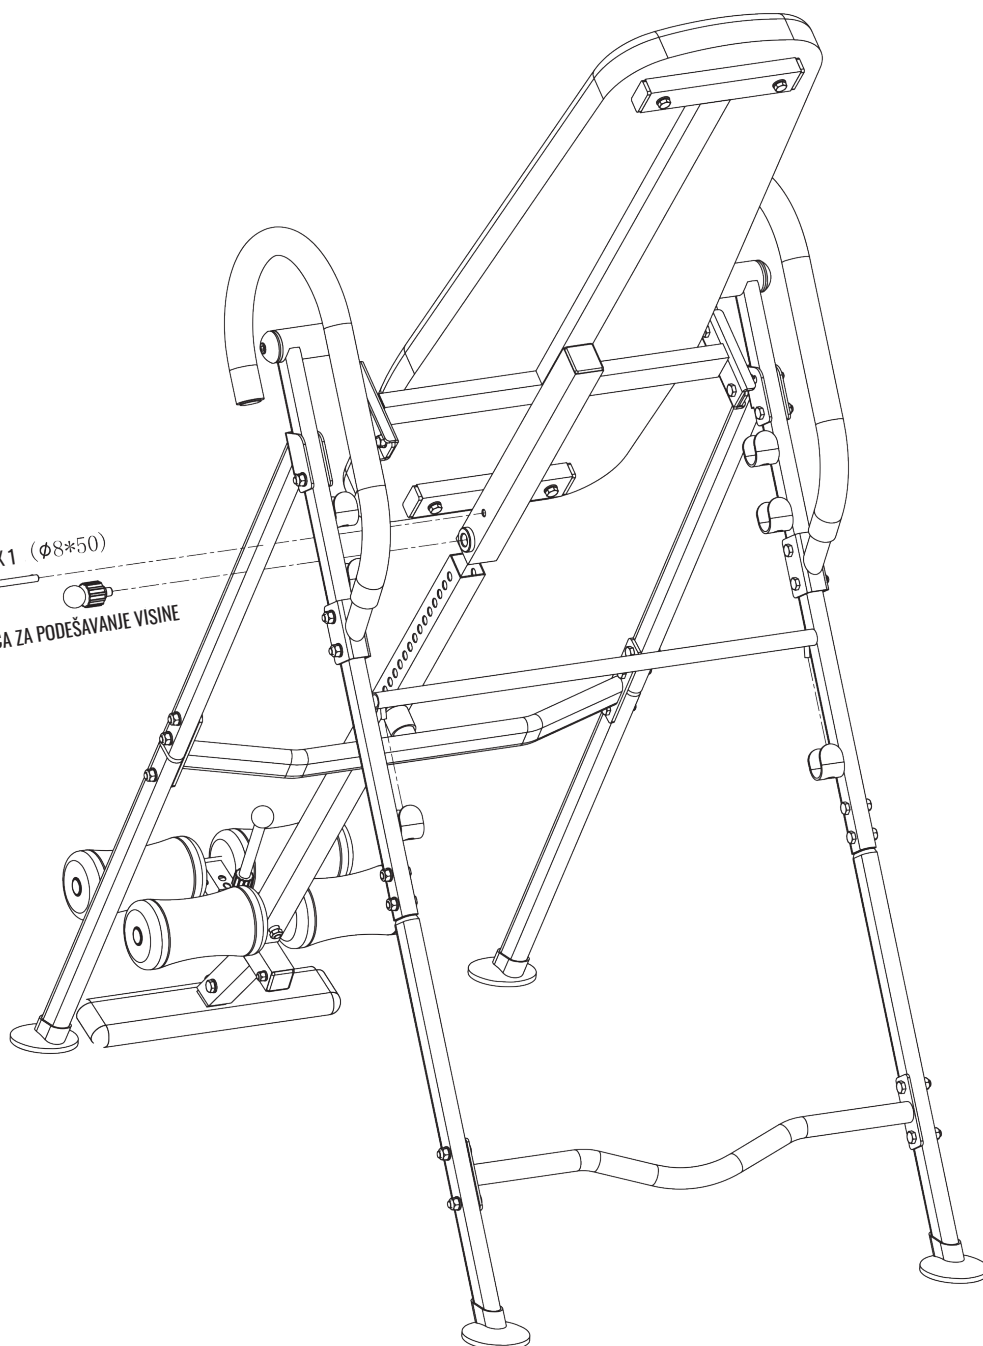

INVERZIONA KOSA KLUPA

100330

NAVRTKA: (M8)

X 27

PODLOŠKA: (Ø8)

X 30

VIJAK: (M8*48) X 1

VIJAK: (M8*15) X 3

VIJAK: (M8*38) X 4

VIJAK: (M18*20) X 4

VIJAK: (M8*33) X 14

VIJAK: (M8*30) X 4

OSIGURAČ ZA PODEŠAVANJE VISINE: (Ø8*50) X 1

OSIGURAČ ZA PODEŠAVANJE VISINE: (Ø8*35) X 1

KLJUČ X 2

DIMENZIJE: 203 X 65.5 X 152.5 CM
MAKSIMALNA NOSIVOST: 110 KG

1.

2.

3.

4.

5.

VIJAK (M8*33) X 4

NAVRTKA (M8) X 4

PODLOŠKA (Ø8) X 4

6.

7.

OSIGURAČ ZA
PODEŠAVANJE VISINE X 1 (Ø8*50)

RUČICA ZA PODEŠAVANJE VISINE

GORILLA SPORTS

BATAJNIČKI DRUM 23, BEOGRAD, SRBIJA
WWW.GORILLASPORTS.RS