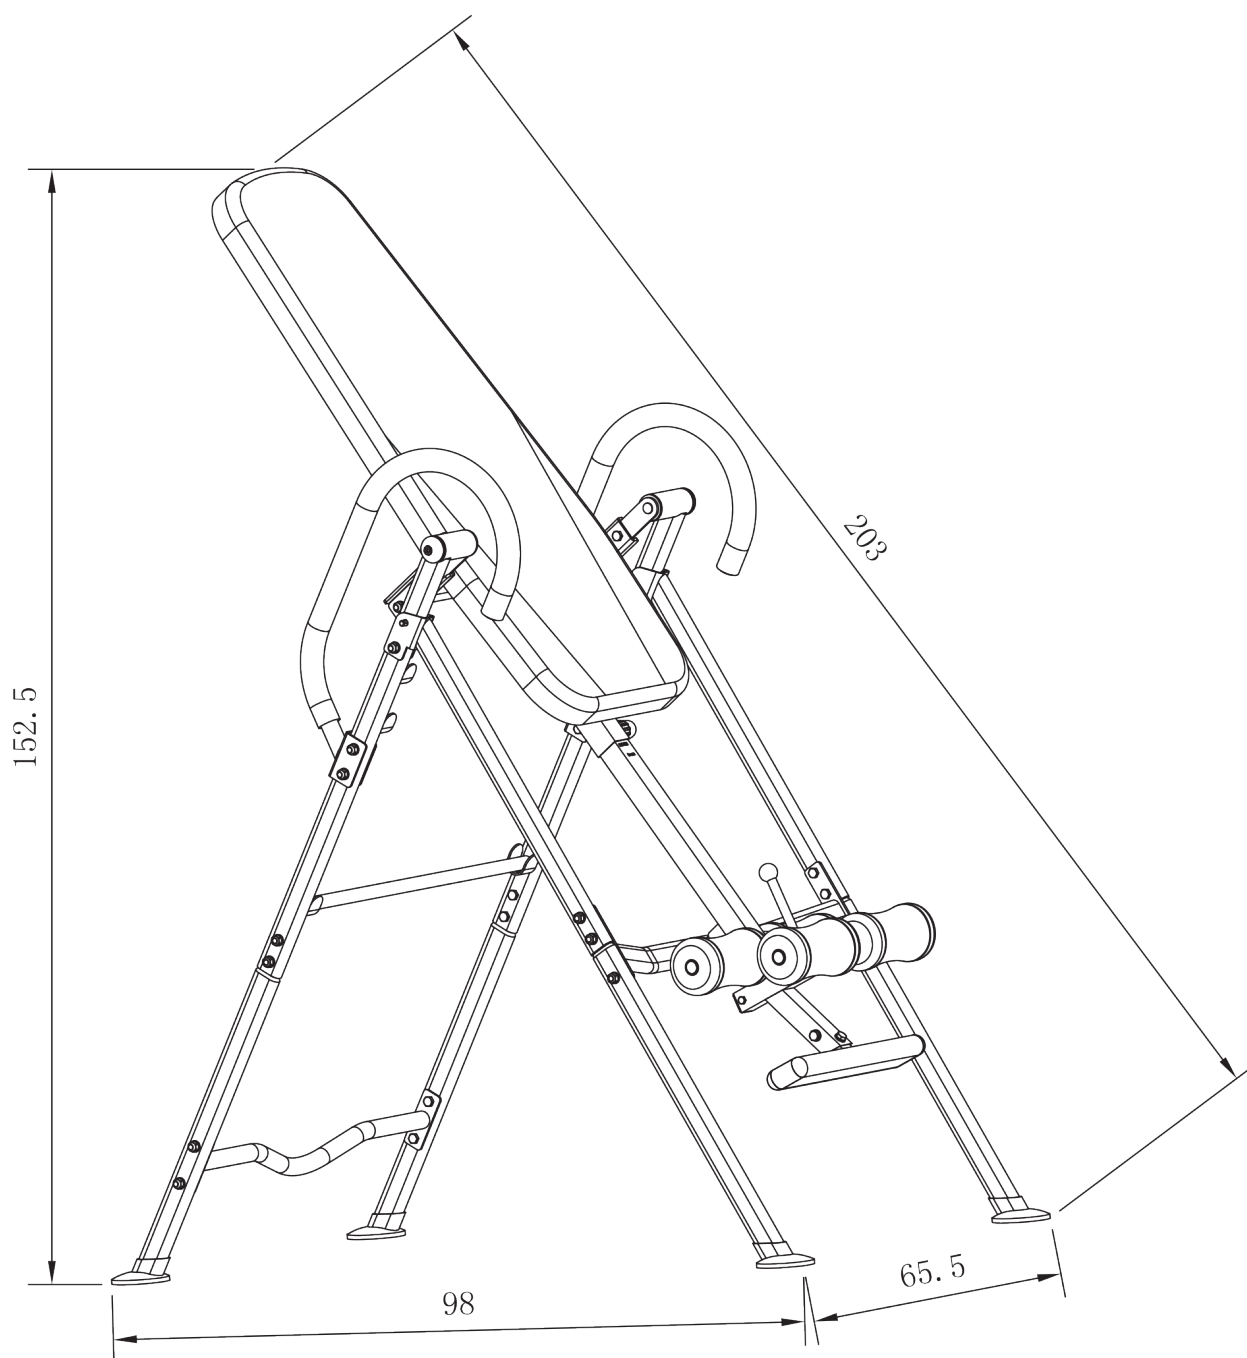

INVERZIONA KOSA KLUPA

100330

NAVRTKA: (M8)

X 27

PODLOŠKA: (Ø8)

X 30

VIJAK: (M8*48) X 1

VIJAK: (M8*15) X 3

VIJAK: (M8*38) X 4

VIJAK: (M18*20) X 4

VIJAK: (M8*33) X 14

VIJAK: (M8*30) X 4

OSIGURAČ ZA PODEŠAVANJE VISINE: (Ø8*50) X 1

OSIGURAČ ZA PODEŠAVANJE VISINE: (Ø8*35) X 1

KLJUČ X 2

DIMENZIJE: 203 X 65.5 X 152.5 CM
MAKSIMALNA NOSIVOST: 110 KG

1.

2.

3.

4.

5.

VIJAK (M8*33) X 4

NAVRTKA (M8) X 4

PODLOŠKA (Ø8) X 4