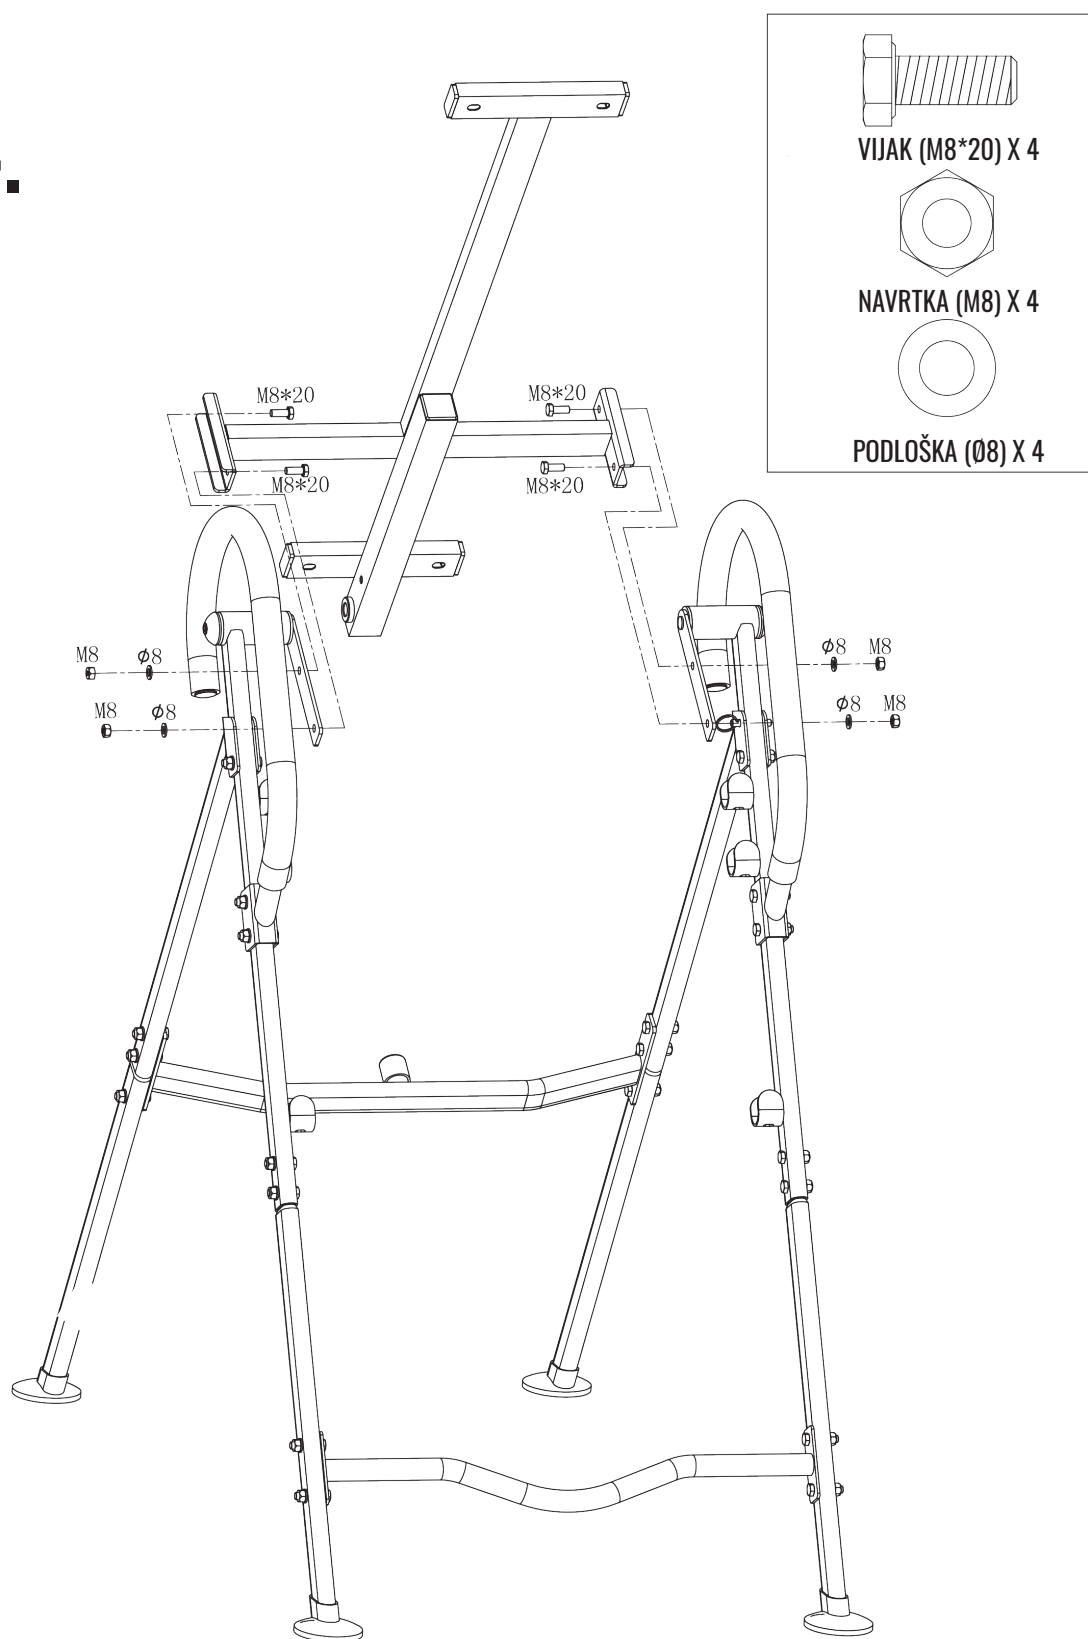

INVERZIONA KOSA KLUPA

100330

NAVRTKA: (M8)

X 27

PODLOŠKA: (Ø8)

X 30

VIJAK: (M8*48) X 1

VIJAK: (M8*15) X 3

VIJAK: (M8*38) X 4

VIJAK: (M18*20) X 4

VIJAK: (M8*33) X 14

VIJAK: (M8*30) X 4

OSIGURAČ ZA PODEŠAVANJE VISINE: (Ø8*50) X 1

OSIGURAČ ZA PODEŠAVANJE VISINE: (Ø8*35) X 1

KLJUČ X 2

DIMENZIJE: 203 X 65.5 X 152.5 CM
MAKSIMALNA NOSIVOST: 110 KG

1.

2.

3.

4.

5.

VIJAK (M8*33) X 4

NAVRTKA (M8) X 4

PODLOŠKA (Ø8) X 4

6.

7.

OSIGURAČ ZA
PODEŠAVANJE VISINE X 1 (Ø8*50)

RUČICA ZA PODEŠAVANJE VISINE

GORILLA SPORTS

BATAJNIČKI DRUM 23, BEOGRAD, SRBIJA
WWW.GORILLASPORTS.RS