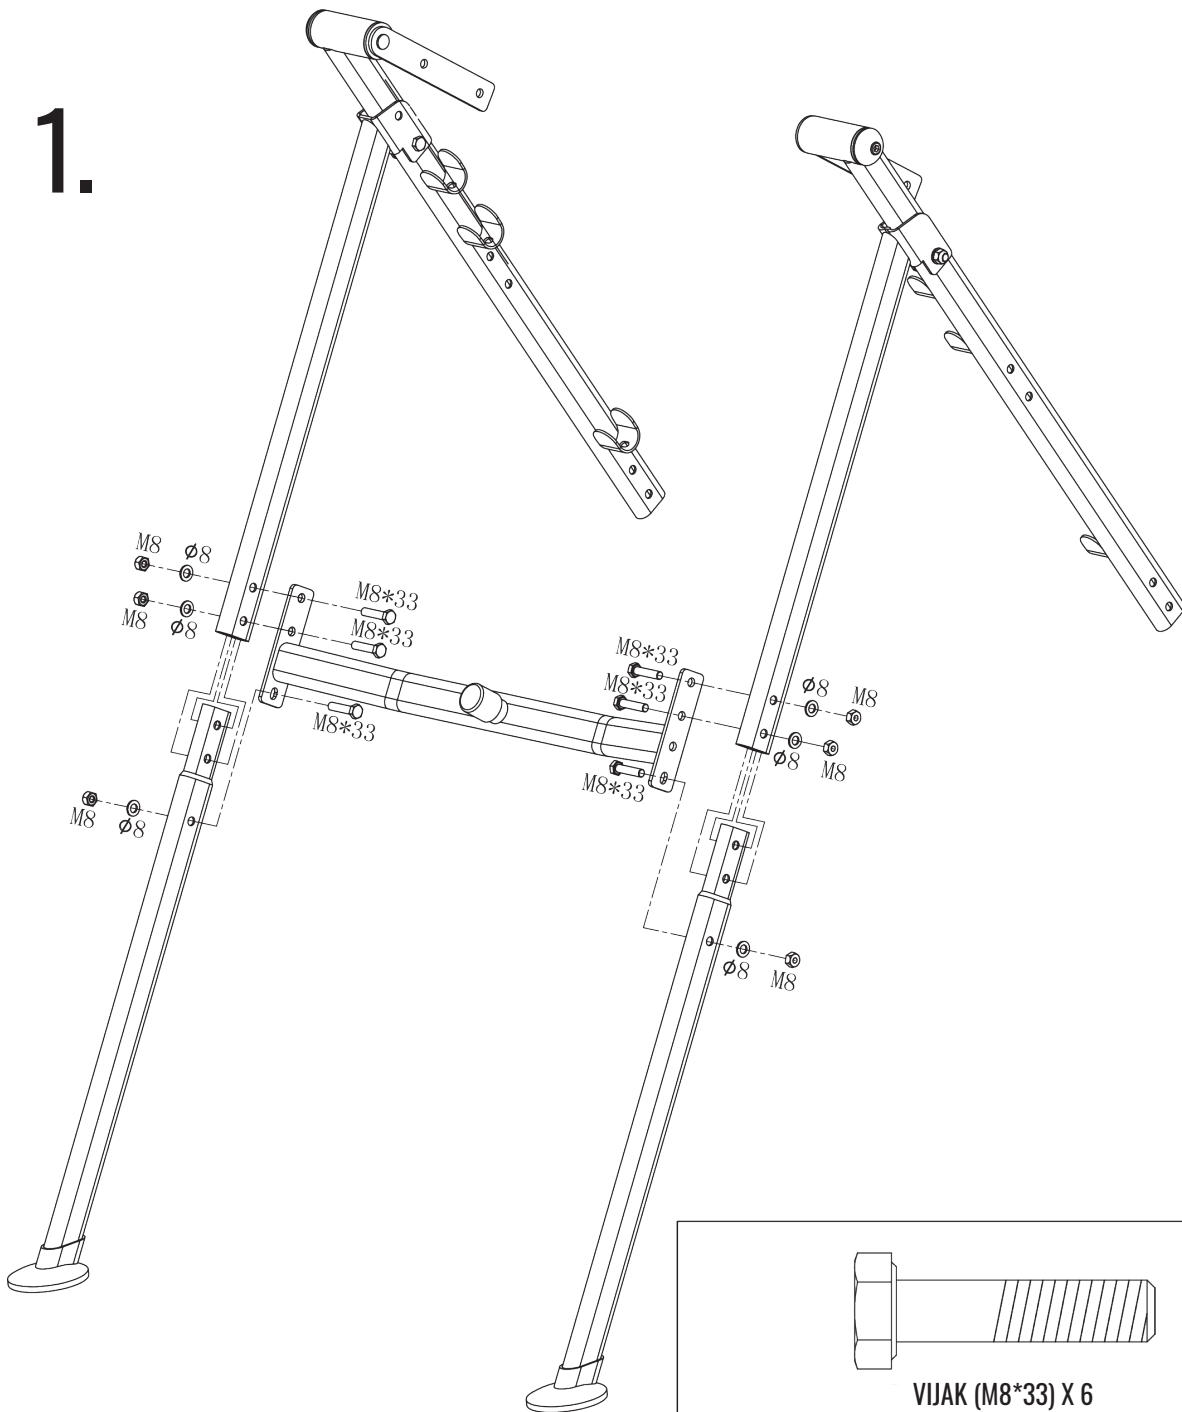

INVERZIONA KOSA KLUPA

100330

NAVRTKA: (M8)

X 27

PODLOŠKA: (Ø8)

X 30

VIJAK: (M8*48) X 1

VIJAK: (M8*15) X 3

VIJAK: (M8*38) X 4

VIJAK: (M18*20) X 4

VIJAK: (M8*33) X 14

VIJAK: (M8*30) X 4

OSIGURAČ ZA PODEŠAVANJE VISINE: (Ø8*50) X 1

OSIGURAČ ZA PODEŠAVANJE VISINE: (Ø8*35) X 1

KLJUČ X 2

DIMENZIJE: 203 X 65.5 X 152.5 CM
MAKSIMALNA NOSIVOST: 110 KG

1.

2.

3.

4.

5.

VIJAK (M8*33) X 4

NAVRTKA (M8) X 4

PODLOŠKA (Ø8) X 4

6.

7.

OSIGURAČ ZA
PODEŠAVANJE VISINE X 1 (Ø8*50)

RUČICA ZA PODEŠAVANJE VISINE

GORILLA SPORTS

BATAJNIČKI DRUM 23, BEOGRAD, SRBIJA
WWW.GORILLASPORTS.RS