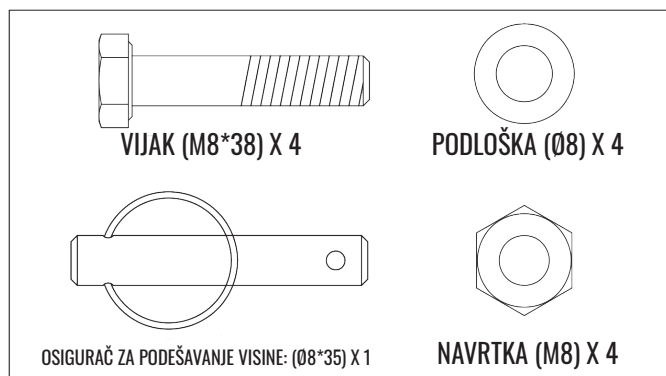

INVERZIONA KOSA KLUPA

100330

NAVRTKA: (M8)

X 27

PODLOŠKA: (Ø8)

X 30

VIJAK: (M8*48) X 1

VIJAK: (M8*15) X 3

VIJAK: (M8*38) X 4

VIJAK: (M18*20) X 4

VIJAK: (M8*33) X 14

VIJAK: (M8*30) X 4

OSIGURAČ ZA PODEŠAVANJE VISINE: (Ø8*50) X 1

OSIGURAČ ZA PODEŠAVANJE VISINE: (Ø8*35) X 1

KLJUČ X 2

DIMENZIJE: 203 X 65.5 X 152.5 CM
MAKSIMALNA NOSIVOST: 110 KG

1.

2.

3.

4.

5.

VIJAK (M8*33) X 4

NAVRTKA (M8) X 4

PODLOŠKA (Ø8) X 4