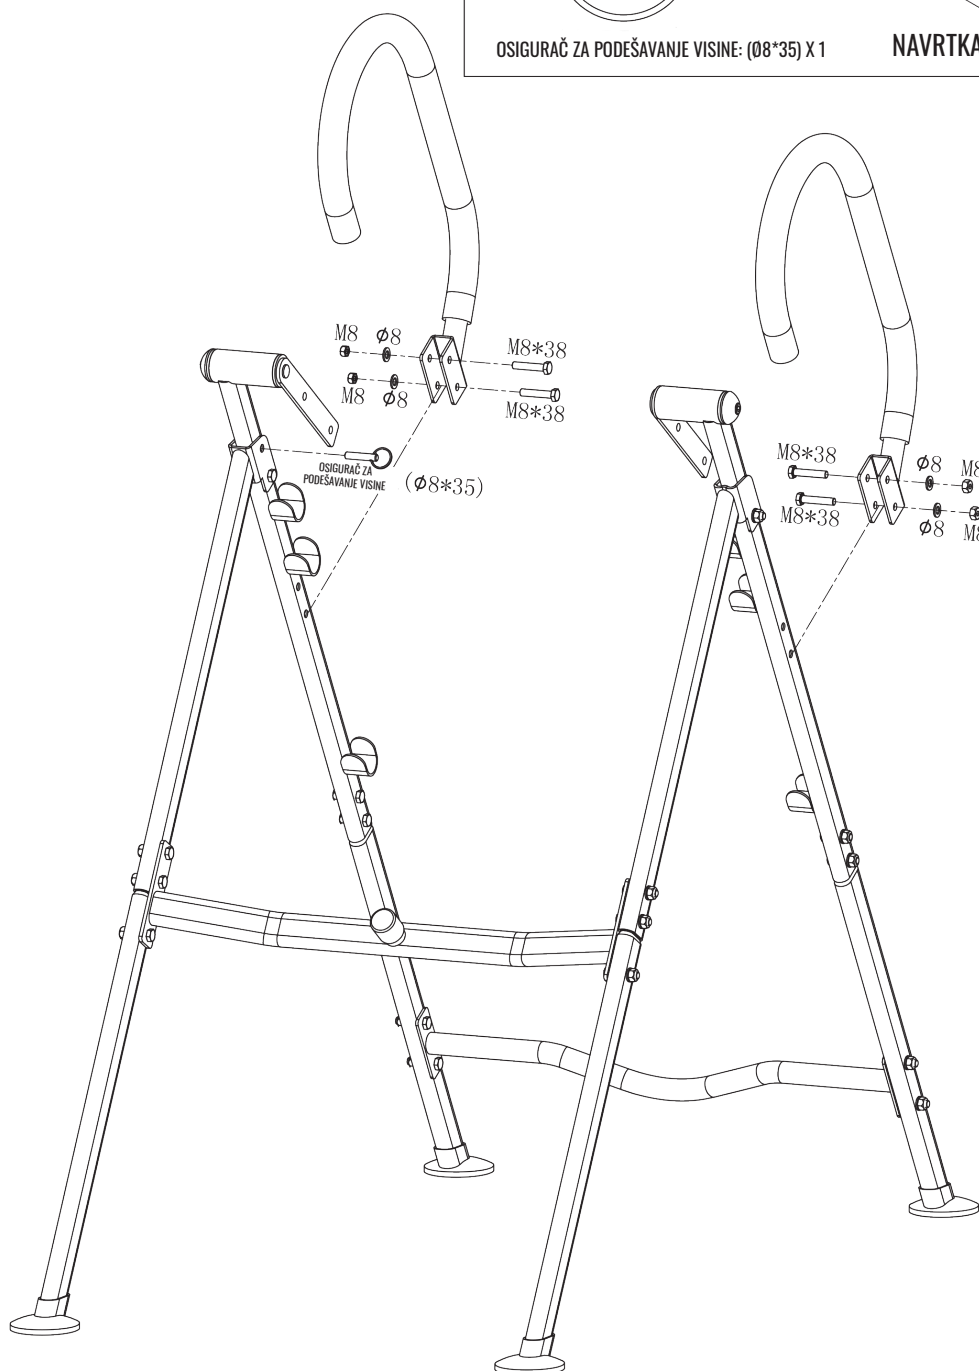

INVERZIONA KOSA KLUPA

100330

NAVRTKA: (M8)

X 27

PODLOŠKA: (Ø8)

X 30

VIJAK: (M8*48) X 1

VIJAK: (M8*15) X 3

VIJAK: (M8*38) X 4

VIJAK: (M18*20) X 4

VIJAK: (M8*33) X 14

VIJAK: (M8*30) X 4

OSIGURAČ ZA PODEŠAVANJE VISINE: (Ø8*50) X 1

OSIGURAČ ZA PODEŠAVANJE VISINE: (Ø8*35) X 1

KLJUČ X 2

DIMENZIJE: 203 X 65.5 X 152.5 CM
MAKSIMALNA NOSIVOST: 110 KG

1.

2.

3.

4.

5.

VIJAK (M8*33) X 4

NAVRTKA (M8) X 4

PODLOŠKA (Ø8) X 4