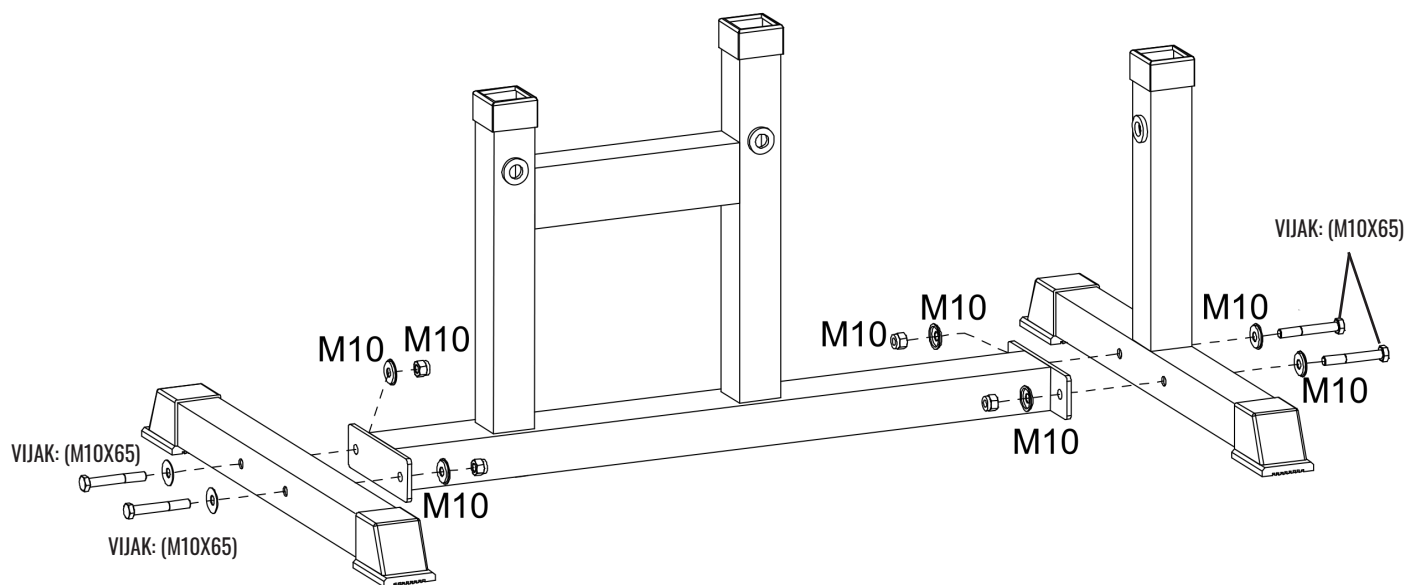

## SKOT KLUPA ZA BICEPS

100119

PODLOŠKA: (M10)

X 8

PODLOŠKA: (M8)

X 4

NAVRTKA: (M10)

X 4

VIJAK: (M10X65) X 4

VIJAK: (M8X20) X 4

KLJUČ

# 2.

**MAKSIMALNA NOSIVOST: 250 KG**