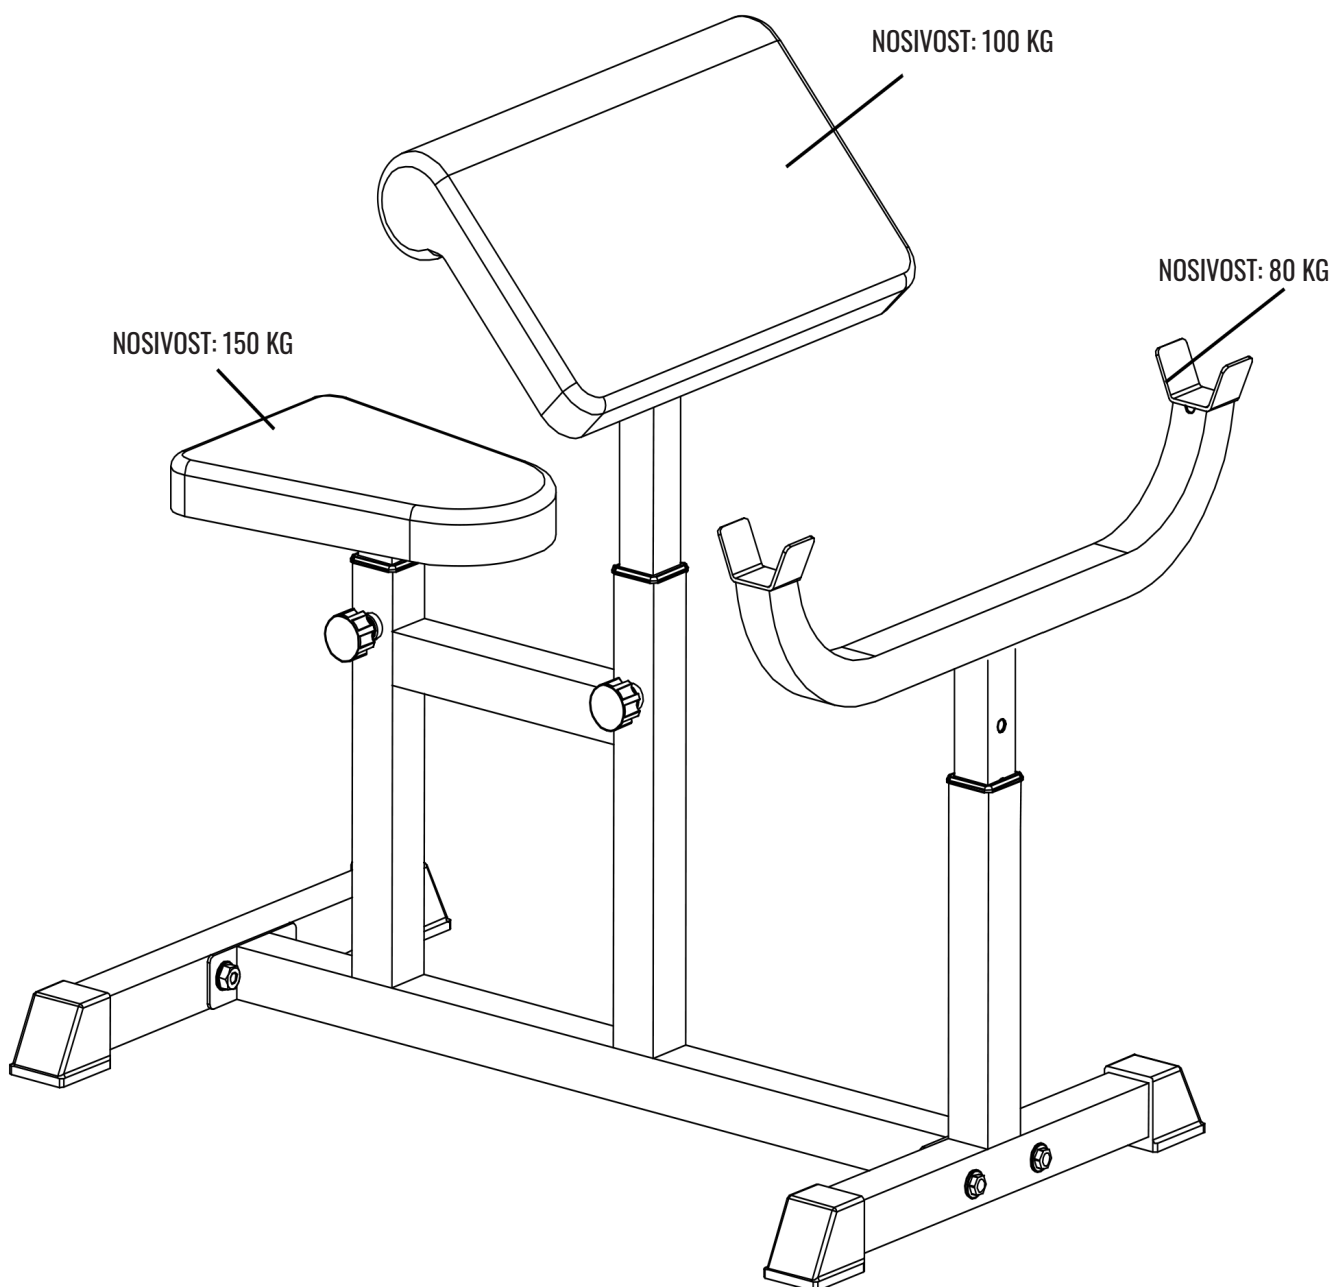

## SKOT KLUPA ZA BICEPS

100119

PODLOŠKA: (M10)

X 8

PODLOŠKA: (M8)

X 4

NAVRTKA: (M10)

X 4

VIJAK: (M10X65) X 4

VIJAK: (M8X20) X 4

KLJUČ

# 2.

**MAKSIMALNA NOSIVOST: 250 KG**