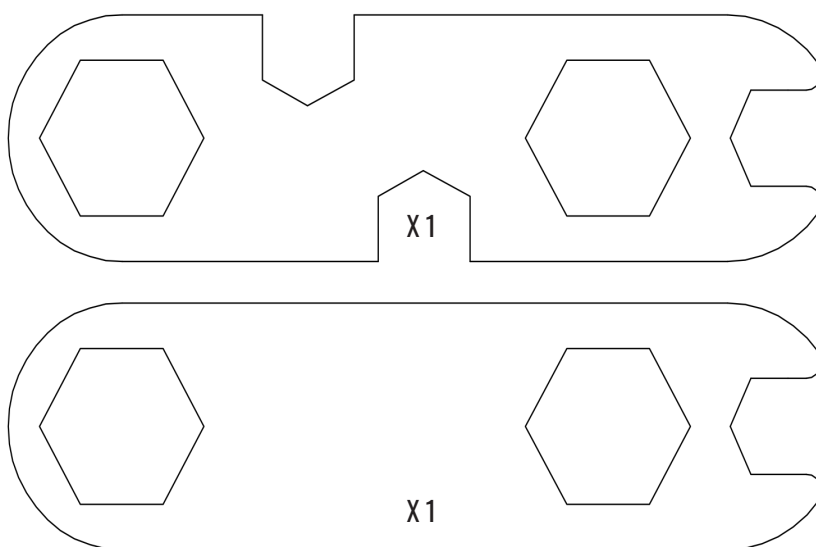

## SKOT KLUPA ZA BICEPS

100119

PODLOŠKA: (M10)

X 8

PODLOŠKA: (M8)

X 4

NAVRTKA: (M10)

X 4

VIJAK: (M10X65) X 4

VIJAK: (M8X20) X 4

KLJUČ

# 2.

**MAKSIMALNA NOSIVOST: 250 KG**