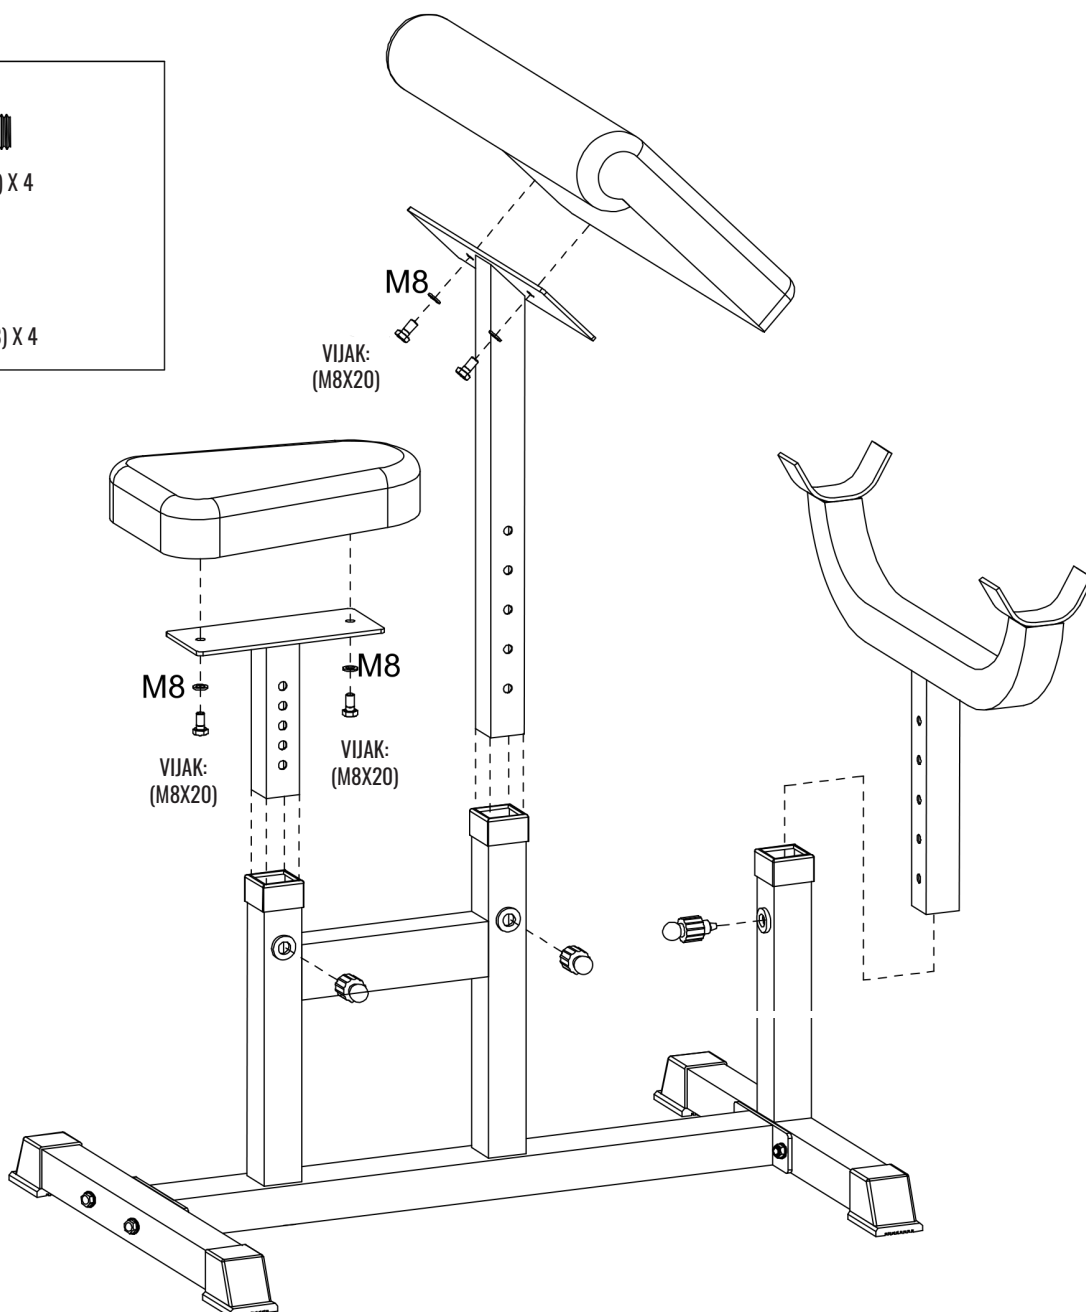

## SKOT KLUPA ZA BICEPS

100119

PODLOŠKA: (M10)

X 8

PODLOŠKA: (M8)

X 4

NAVRTKA: (M10)

X 4

VIJAK: (M10X65) X 4

VIJAK: (M8X20) X 4

KLJUČ

# 2.

**MAKSIMALNA NOSIVOST: 250 KG**