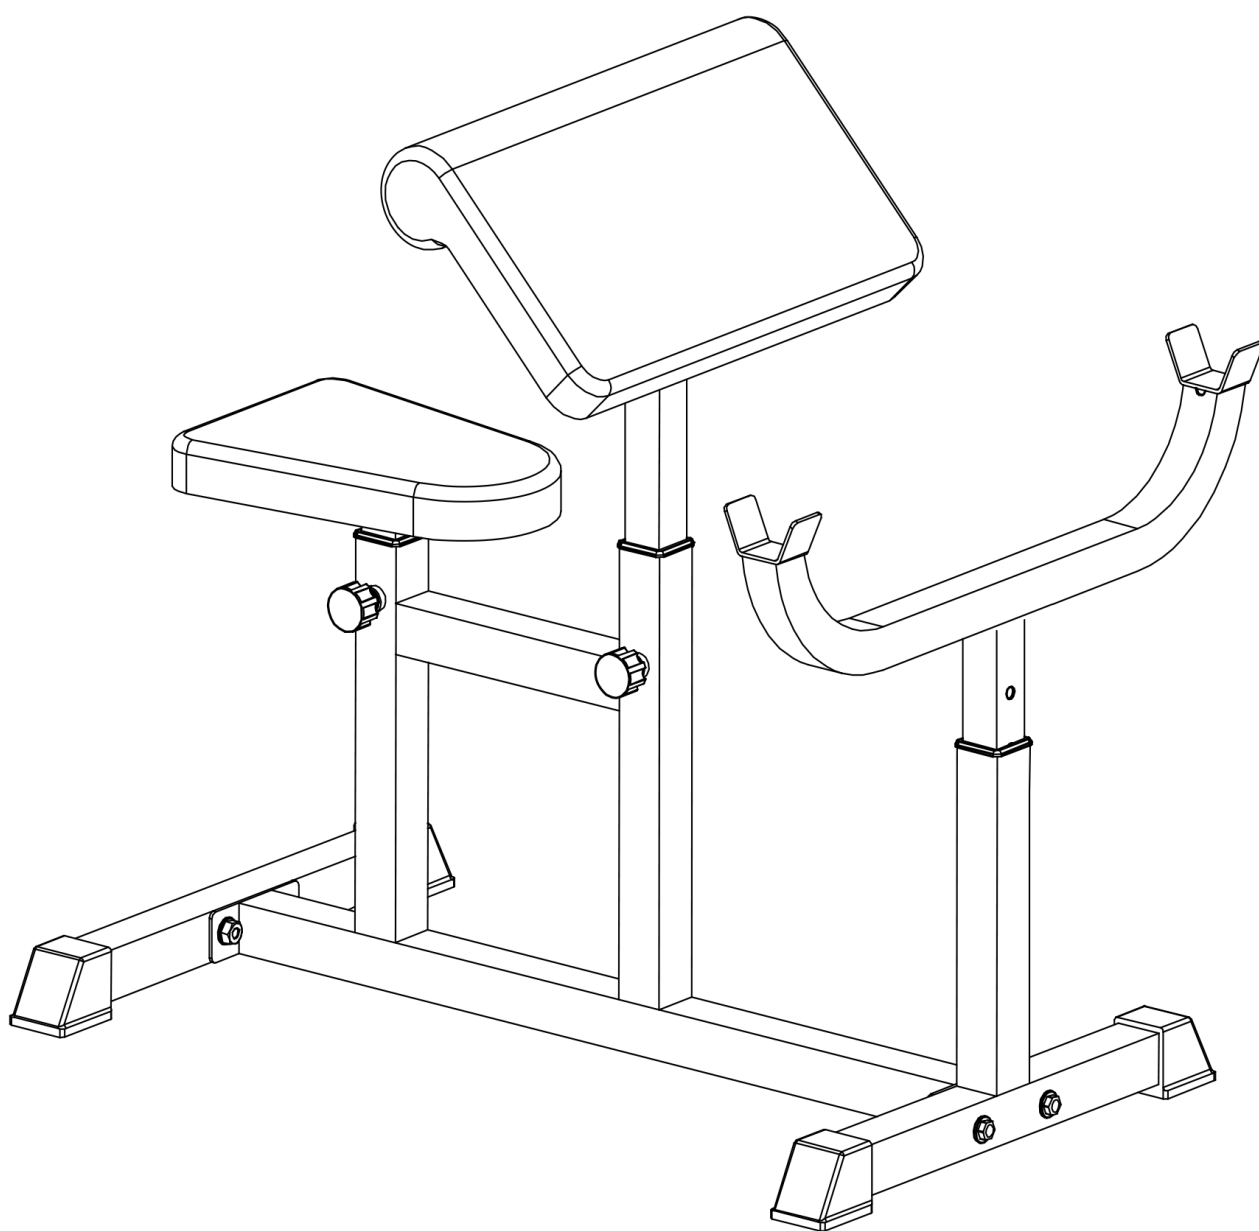

## SKOT KLUPA ZA BICEPS

100119

PODLOŠKA: (M10)

X 8

PODLOŠKA: (M8)

X 4

NAVRTKA: (M10)

X 4

VIJAK: (M10X65) X 4

VIJAK: (M8X20) X 4

KLJUČ

# 2.

**MAKSIMALNA NOSIVOST: 250 KG**