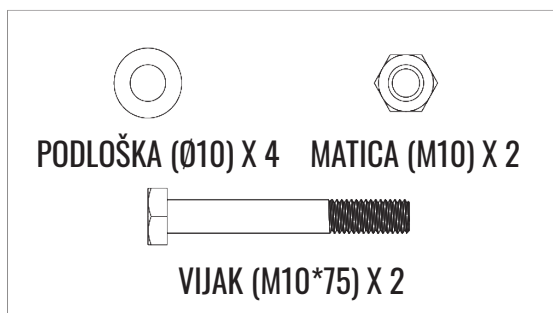

VIŠENAMENSKA PODESIVA KLUPA 100095

100095

PODLOŠKA: (Ø10)
X 20

MATICA: (M10) X 10

PODLOŠKA: (Ø8) X 8

VIJAK: (M8*65) X 8

VIJAK: (M10*70) X 4

VIJAK: (M10*75) X 4

VIJAK: (M10*175) X 2

MAKSIMALNA NOSIVOST 200 KG

PODLOŠKA (Ø8) X 8

VIJAK (M10*65) X 8

GORILLA SPORTS

BATAJNIČKI DRUM 23, BEOGRAD, SRBIJA
WWW.GORILLASPORTS.RS