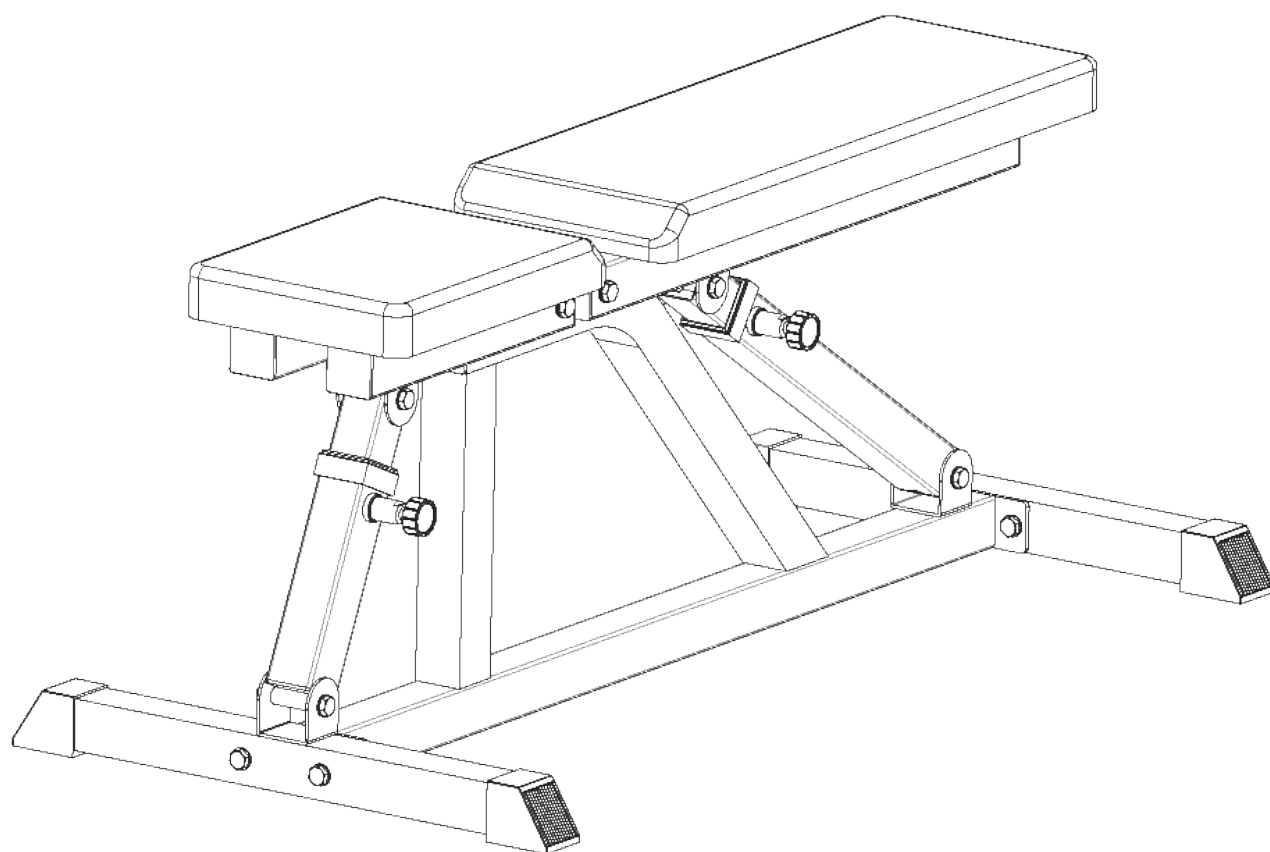

VIŠENAMENSKA PODESIVA KLUPA 100095

100095

PODLOŠKA: (Ø10)
X 20

MATICA: (M10) X 10

PODLOŠKA: (Ø8) X 8

VIJAK: (M8*65) X 8

VIJAK: (M10*70) X 4

VIJAK: (M10*75) X 4

VIJAK: (M10*175) X 2

MAKSIMALNA NOSIVOST 200 KG

PODLOŠKA (Ø8) X 8

VIJAK (M10*65) X 8

GORILLA SPORTS

BATAJNIČKI DRUM 23, BEOGRAD, SRBIJA
WWW.GORILLASPORTS.RS