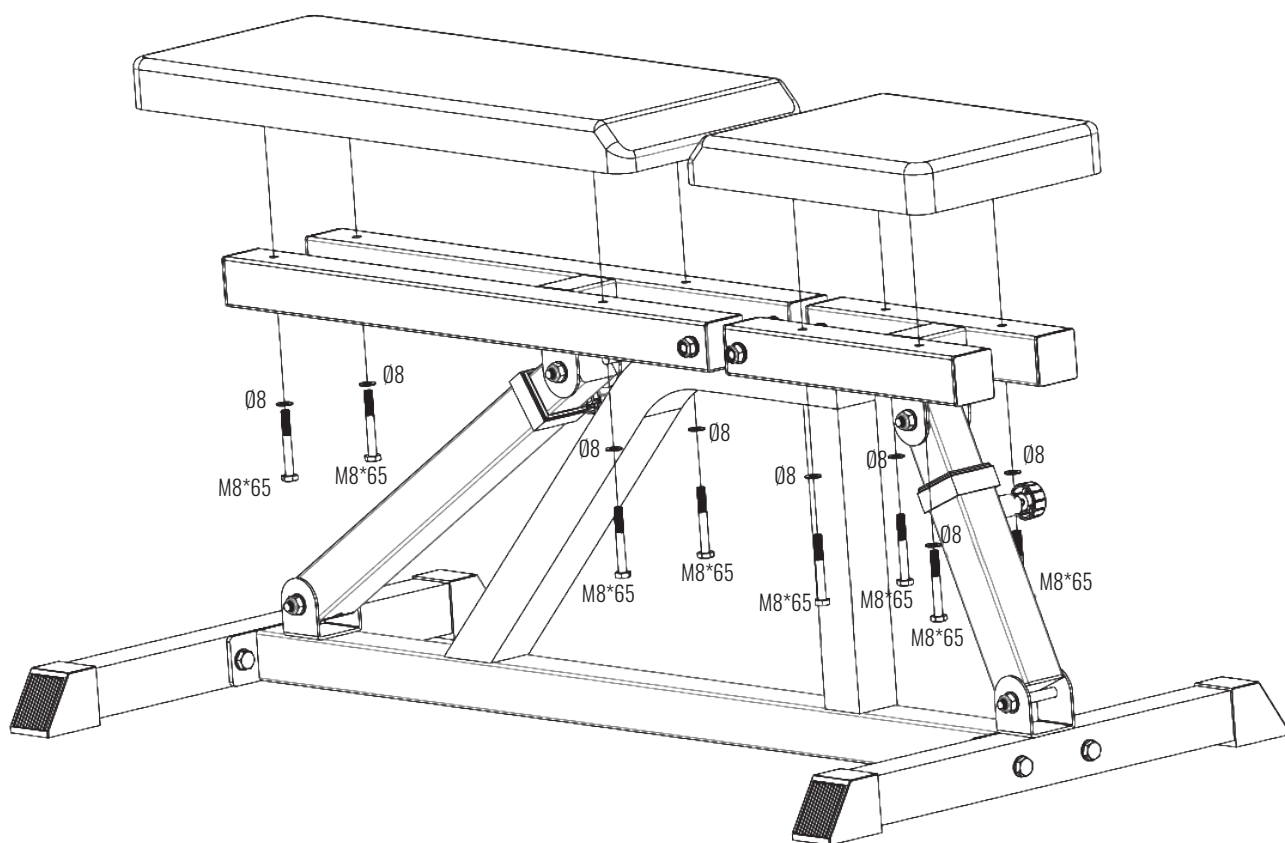

VIŠENAMENSKA PODESIVA KLUPA 100095

100095

PODLOŠKA: (Ø10)
X 20

MATICA: (M10) X 10

PODLOŠKA: (Ø8) X 8

VIJAK: (M8*65) X 8

VIJAK: (M10*70) X 4

VIJAK: (M10*75) X 4

VIJAK: (M10*175) X 2

MAKSIMALNA NOSIVOST 200 KG

PODLOŠKA (Ø8) X 8

VIJAK (M10*65) X 8

GORILLA SPORTS

BATAJNIČKI DRUM 23, BEOGRAD, SRBIJA
WWW.GORILLASPORTS.RS