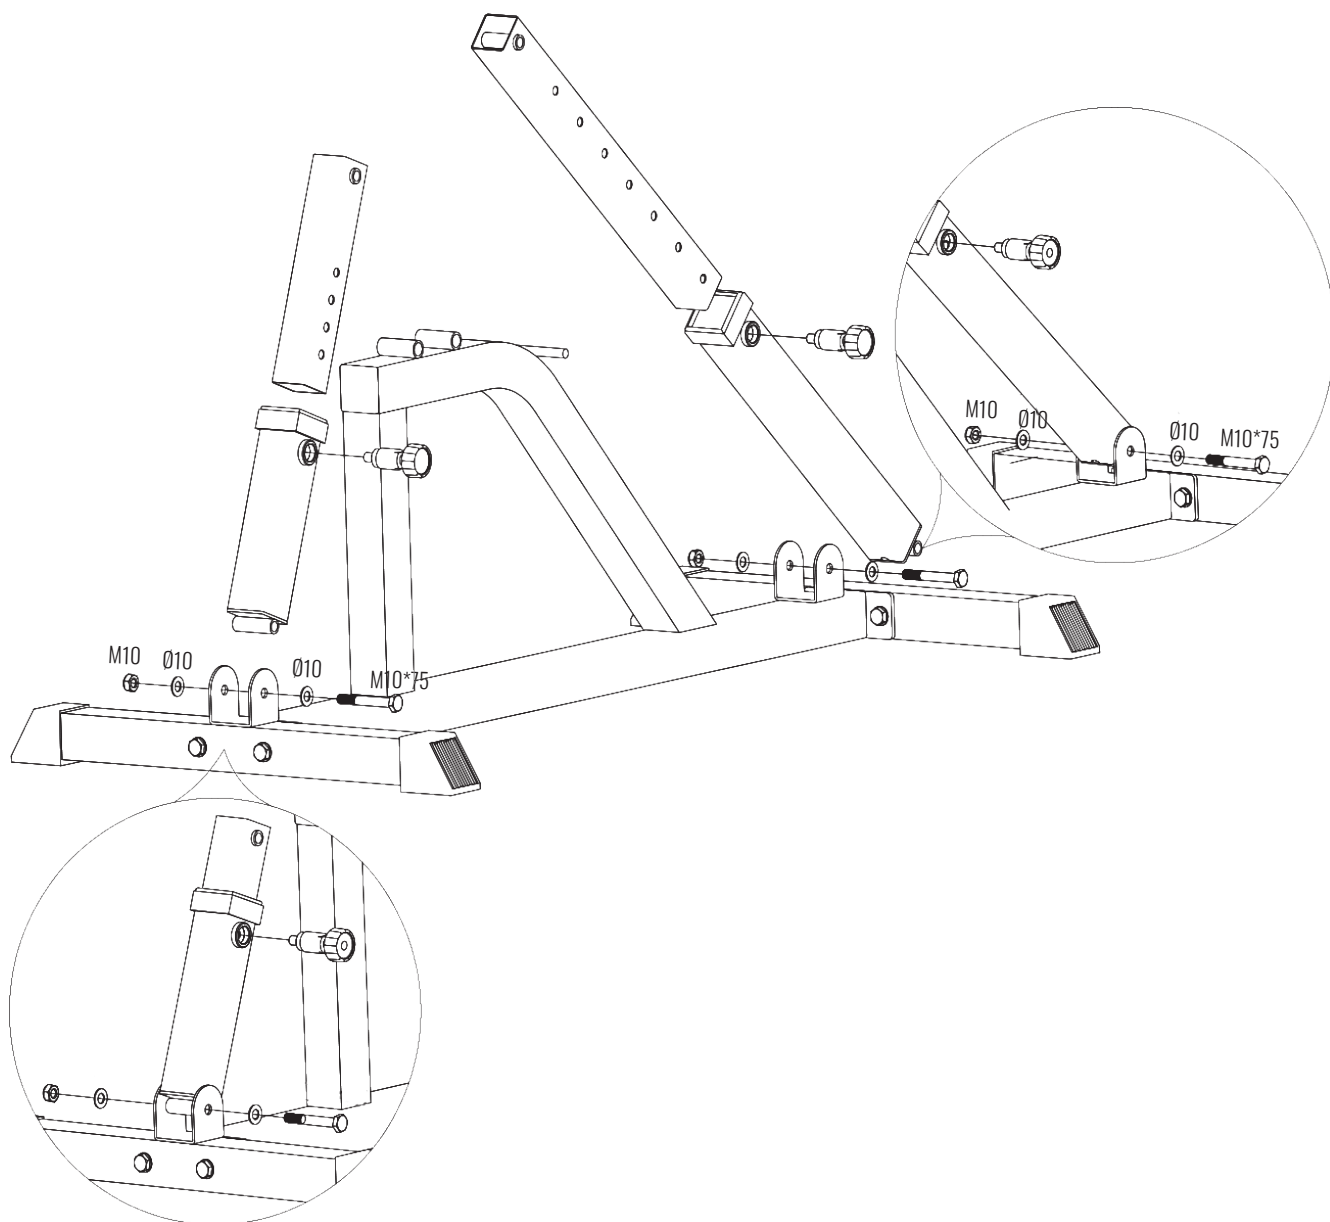

VIŠENAMENSKA PODESIVA KLUPA 100095

100095

PODLOŠKA: (Ø10)
X 20

MATICA: (M10) X 10

PODLOŠKA: (Ø8) X 8

VIJAK: (M8*65) X 8

VIJAK: (M10*70) X 4

VIJAK: (M10*75) X 4

VIJAK: (M10*175) X 2

MAKSIMALNA NOSIVOST 200 KG

PODLOŠKA (Ø8) X 8

VIJAK (M10*65) X 8

GORILLA SPORTS

BATAJNIČKI DRUM 23, BEOGRAD, SRBIJA
WWW.GORILLASPORTS.RS