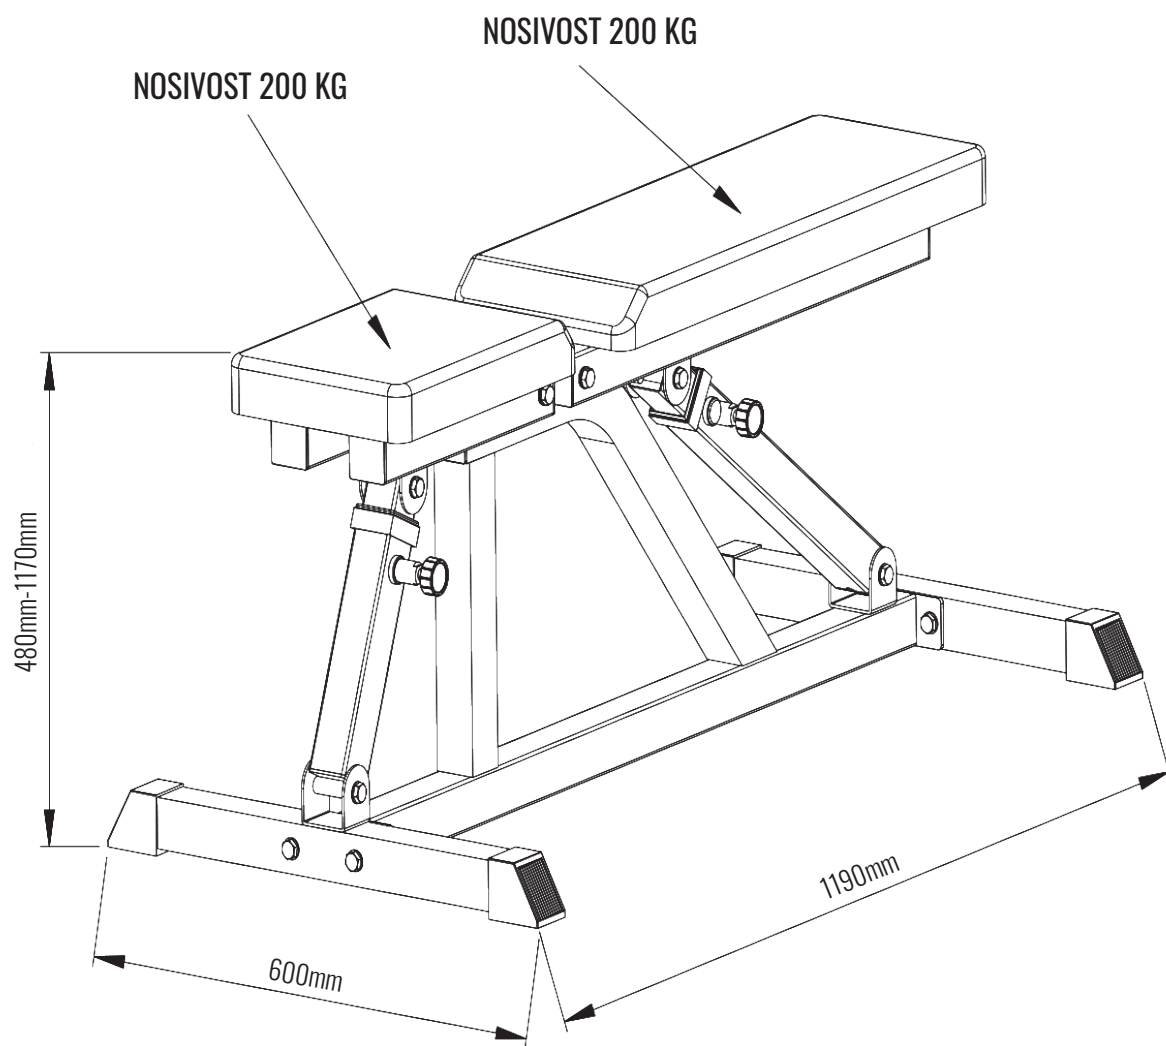

VIŠENAMENSKA PODESIVA KLUPA 100095

100095

PODLOŠKA: (Ø10)
X 20

MATICA: (M10) X 10

PODLOŠKA: (Ø8) X 8

VIJAK: (M8*65) X 8

VIJAK: (M10*70) X 4

VIJAK: (M10*75) X 4

VIJAK: (M10*175) X 2

MAKSIMALNA NOSIVOST 200 KG

PODLOŠKA (Ø8) X 8

VIJAK (M10*65) X 8

GORILLA SPORTS

BATAJNIČKI DRUM 23, BEOGRAD, SRBIJA
WWW.GORILLASPORTS.RS