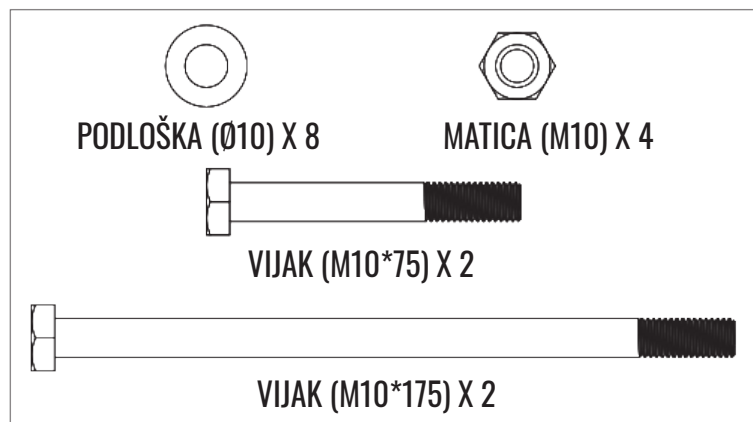

VIŠENAMENSKA PODESIVA KLUPA 100095

100095

PODLOŠKA: (Ø10)
X 20

MATICA: (M10) X 10

PODLOŠKA: (Ø8) X 8

VIJAK: (M8*65) X 8

VIJAK: (M10*70) X 4

VIJAK: (M10*75) X 4

VIJAK: (M10*175) X 2

MAKSIMALNA NOSIVOST 200 KG

PODLOŠKA (Ø8) X 8

VIJAK (M10*65) X 8

GORILLA SPORTS

BATAJNIČKI DRUM 23, BEOGRAD, SRBIJA
WWW.GORILLASPORTS.RS