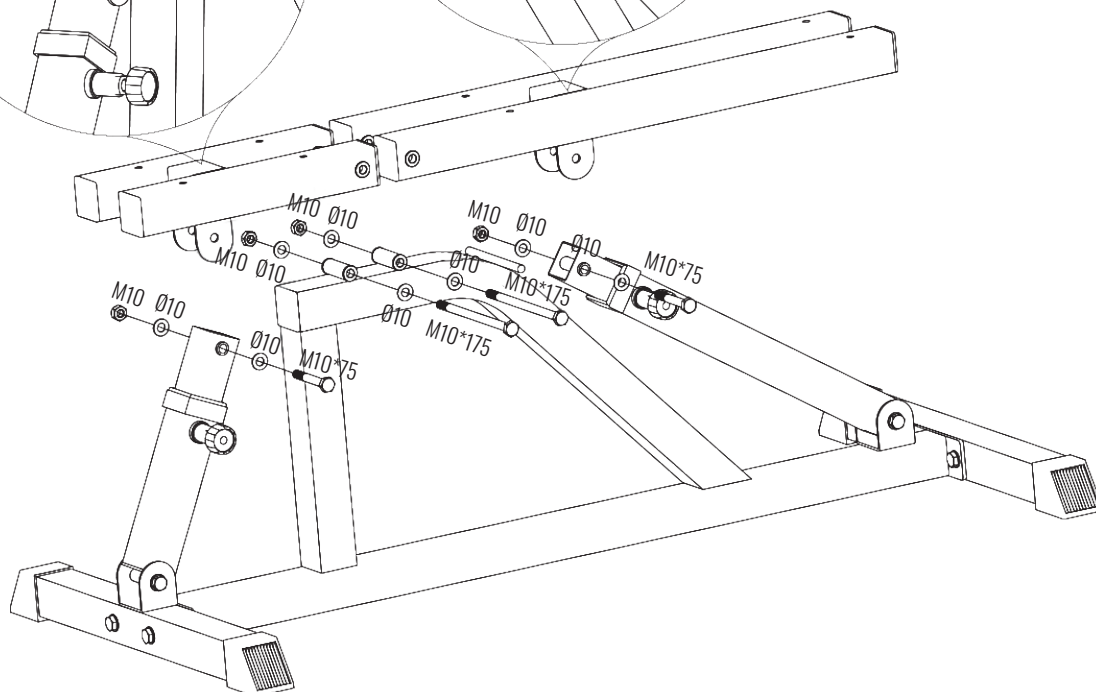

VIŠENAMENSKA PODESIVA KLUPA 100095

100095

PODLOŠKA: (Ø10)
X 20

MATICA: (M10) X 10

PODLOŠKA: (Ø8) X 8

VIJAK: (M8*65) X 8

VIJAK: (M10*70) X 4

VIJAK: (M10*75) X 4

VIJAK: (M10*175) X 2

MAKSIMALNA NOSIVOST 200 KG

PODLOŠKA (Ø8) X 8

VIJAK (M10*65) X 8

GORILLA SPORTS

BATAJNIČKI DRUM 23, BEOGRAD, SRBIJA
WWW.GORILLASPORTS.RS