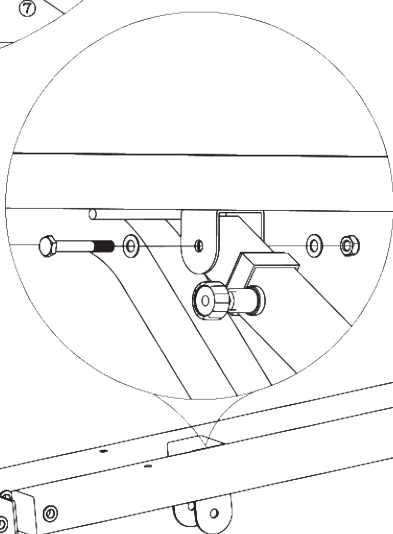

VIŠENAMENSKA PODESIVA KLUPA 100095

100095

PODLOŠKA: (Ø10)
X 20

MATICA: (M10) X 10

PODLOŠKA: (Ø8) X 8

VIJAK: (M8*65) X 8

VIJAK: (M10*70) X 4

VIJAK: (M10*75) X 4

VIJAK: (M10*175) X 2

MAKSIMALNA NOSIVOST 200 KG

PODLOŠKA (Ø8) X 8

VIJAK (M10*65) X 8

GORILLA SPORTS

BATAJNIČKI DRUM 23, BEOGRAD, SRBIJA
WWW.GORILLASPORTS.RS