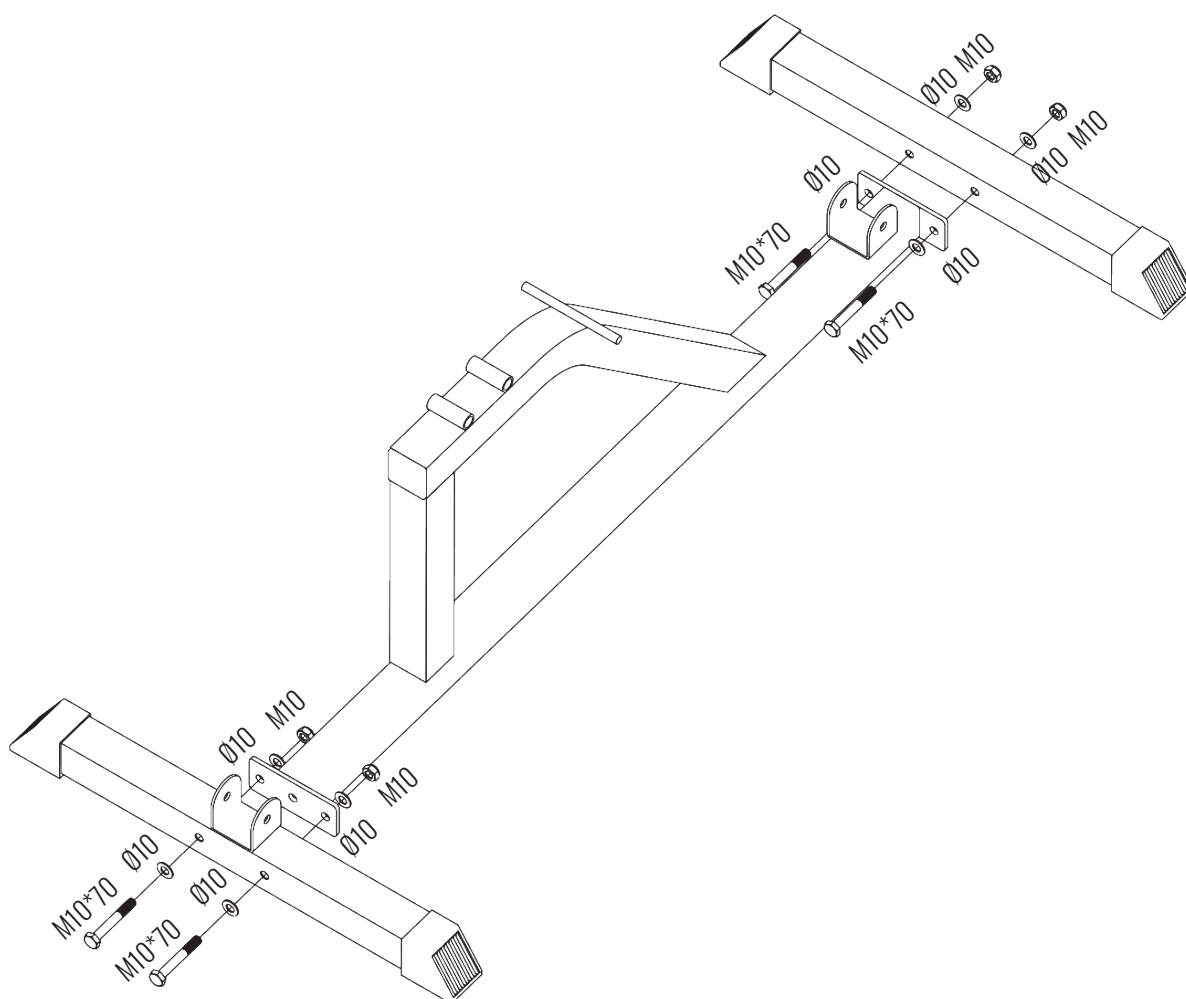

VIŠENAMENSKA PODESIVA KLUPA 100095

100095

PODLOŠKA: (Ø10)
X 20

MATICA: (M10) X 10

PODLOŠKA: (Ø8) X 8

VIJAK: (M8*65) X 8

VIJAK: (M10*70) X 4

VIJAK: (M10*75) X 4

VIJAK: (M10*175) X 2

MAKSIMALNA NOSIVOST 200 KG

PODLOŠKA (Ø8) X 8

VIJAK (M10*65) X 8

GORILLA SPORTS

BATAJNIČKI DRUM 23, BEOGRAD, SRBIJA
WWW.GORILLASPORTS.RS